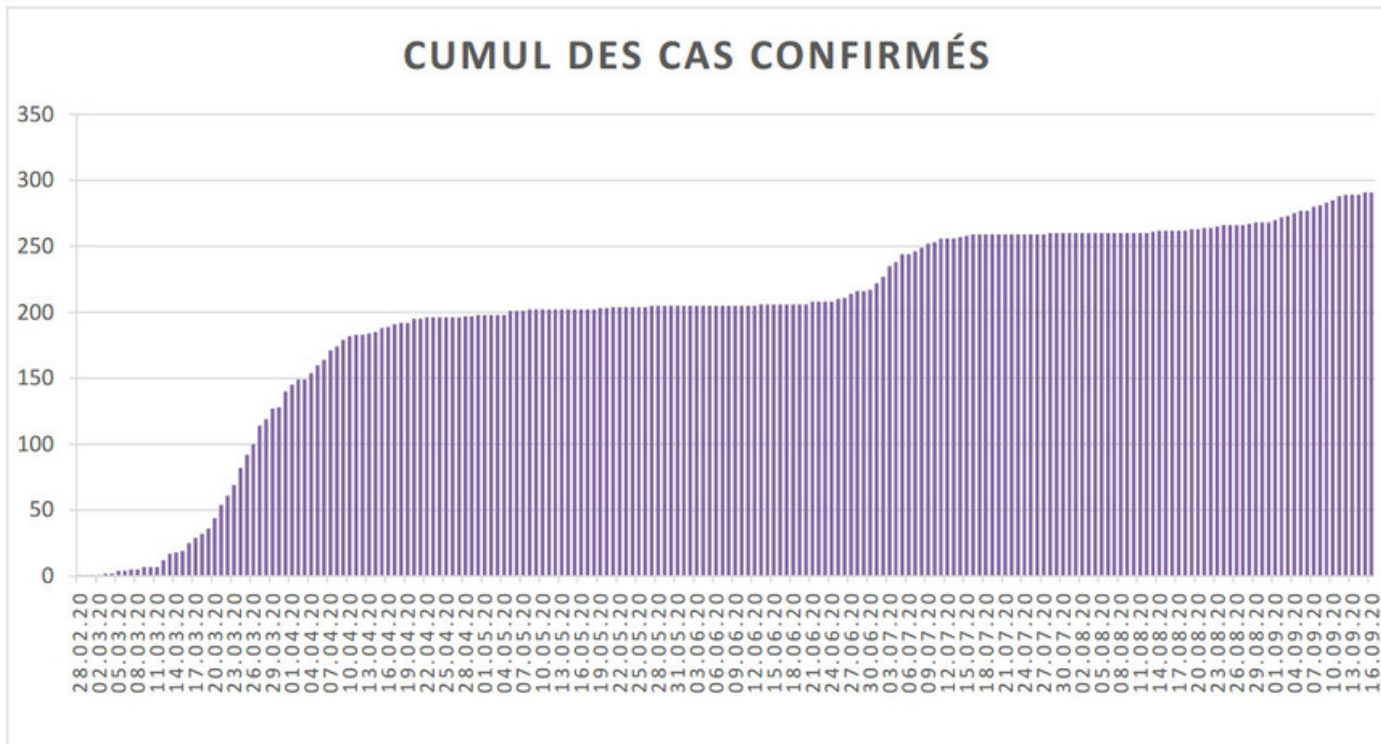

[Accepter](#)

Evolution des cas COVID-19 dans le Jura

Ce site utilise des cookies à des fins de statistiques, d'optimisation et de marketing ciblé. En poursuivant votre visite sur cette page, vous acceptez l'utilisation des cookies aux fins énoncées ci-dessus. En savoir plus.