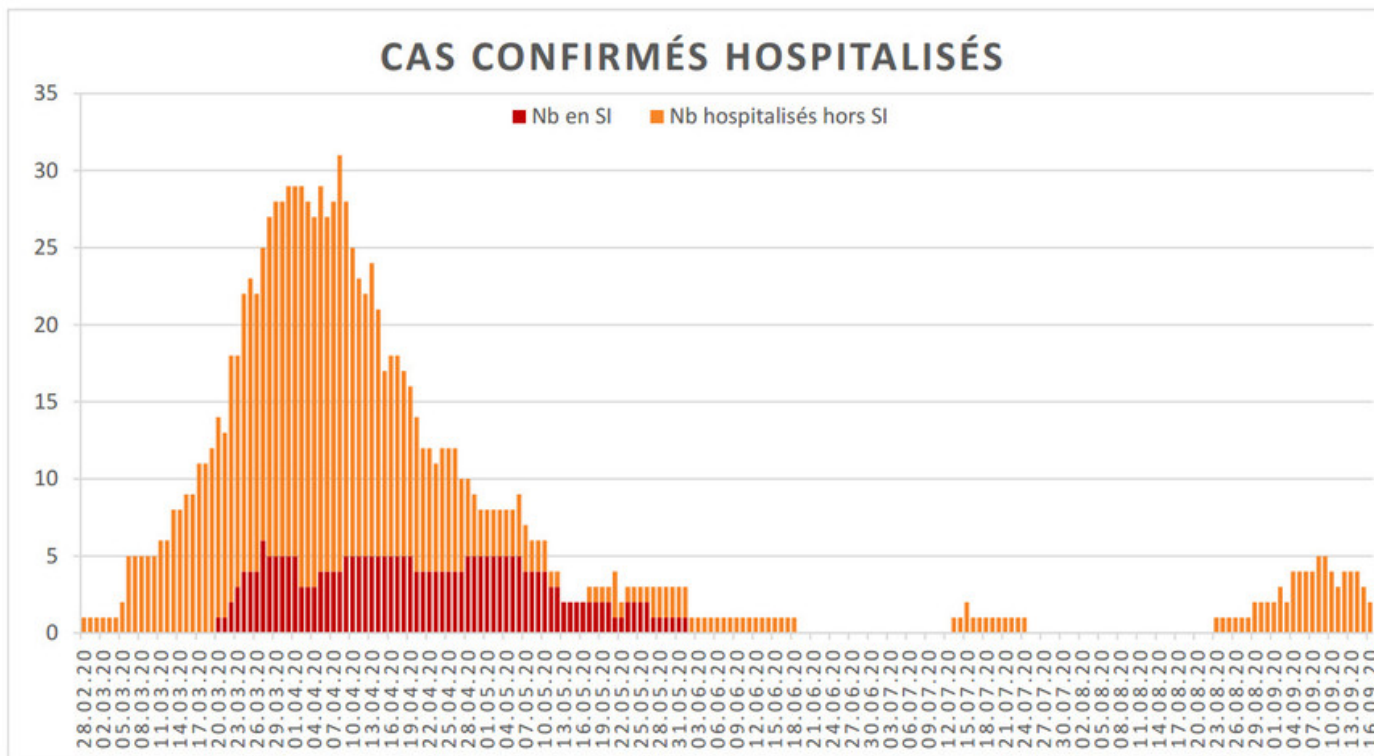

[Accepter](#)

Evolution des cas COVID-19 dans le Jura

Ce site utilise des cookies à des fins de statistiques, d'optimisation et de marketing ciblé. En poursuivant votre visite sur cette page, vous acceptez l'utilisation des cookies aux fins énoncées ci-dessus. En savoir plus.