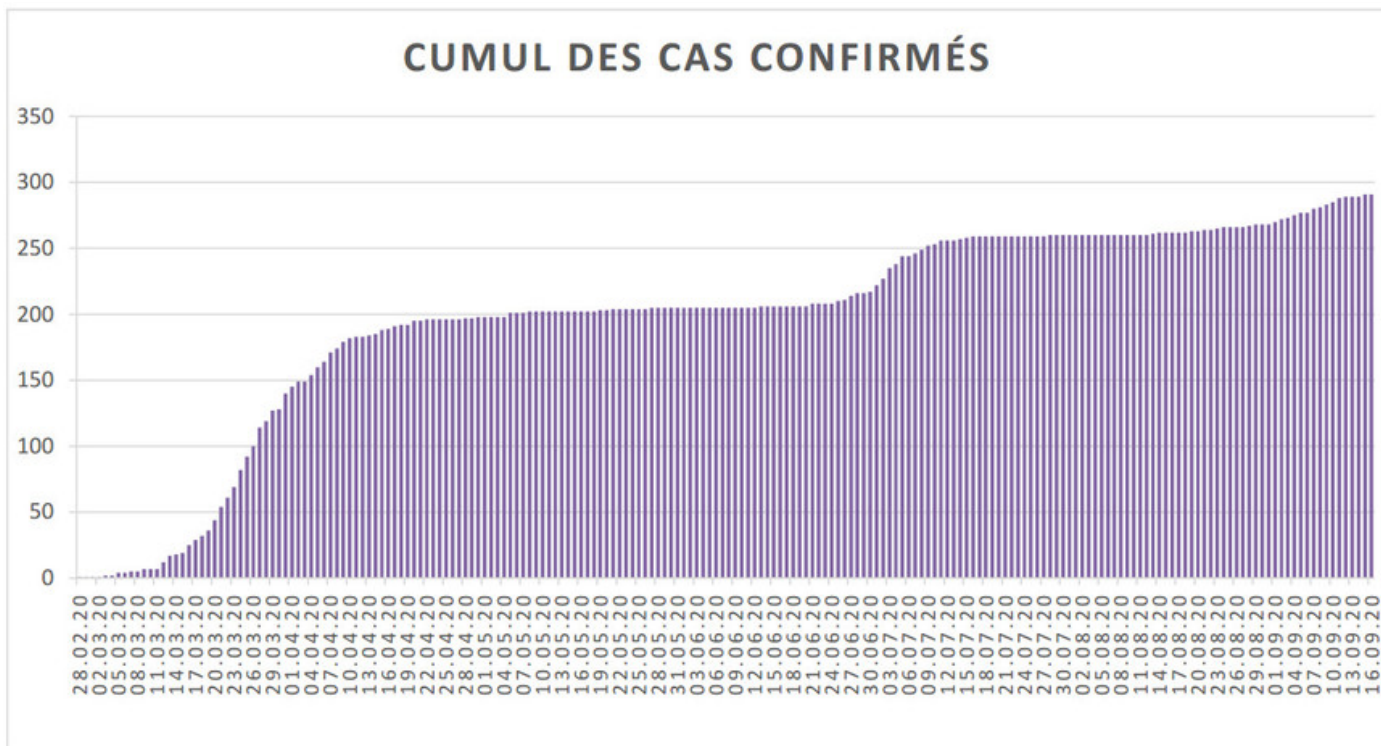

[Accepter](#)

Evolution des cas COVID-19 dans le Jura

Ce site utilise des cookies à des fins de statistiques, d'optimisation et de marketing ciblé. En poursuivant votre visite sur cette page, vous acceptez l'utilisation des cookies aux fins énoncées ci-dessus. En savoir plus.