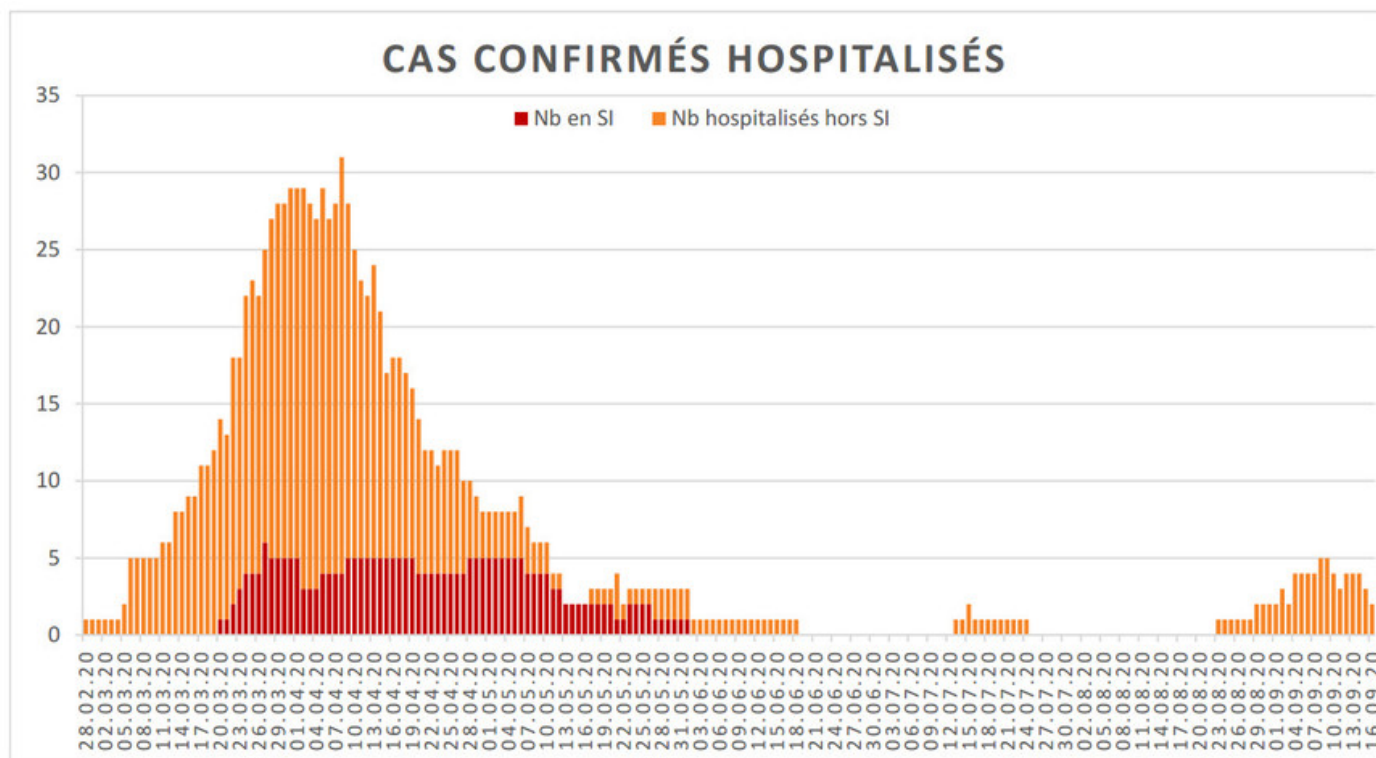

[Accepter](#)

Evolution des cas COVID-19 dans le Jura

Ce site utilise des cookies à des fins de statistiques, d'optimisation et de marketing ciblé. En poursuivant votre visite sur cette page, vous acceptez l'utilisation des cookies aux fins énoncées ci-dessus. En savoir plus.