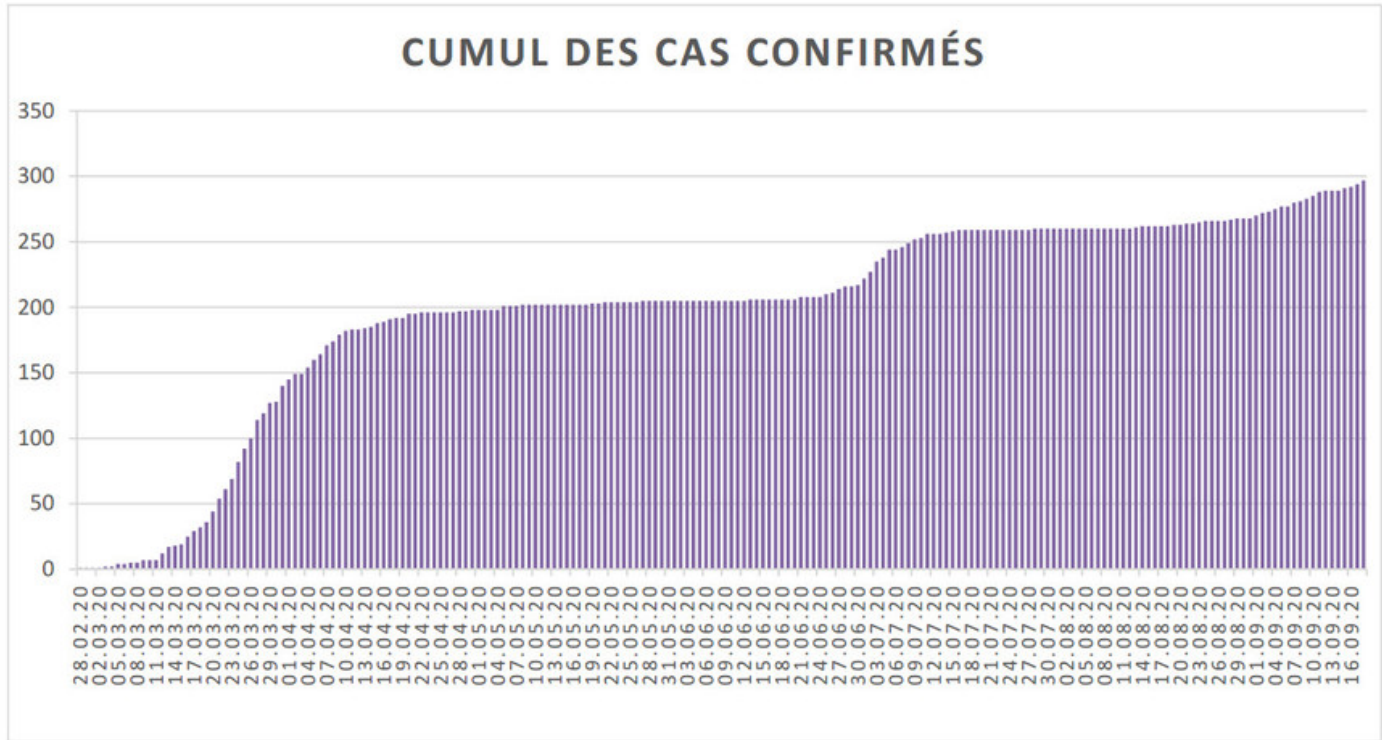

[Accepter](#)

Evolution des cas COVID-19 dans le Jura

Ce site utilise des cookies à des fins de statistiques, d'optimisation et de marketing ciblé. En poursuivant votre visite sur cette page, vous acceptez l'utilisation des cookies aux fins énoncées ci-dessus. En savoir plus.