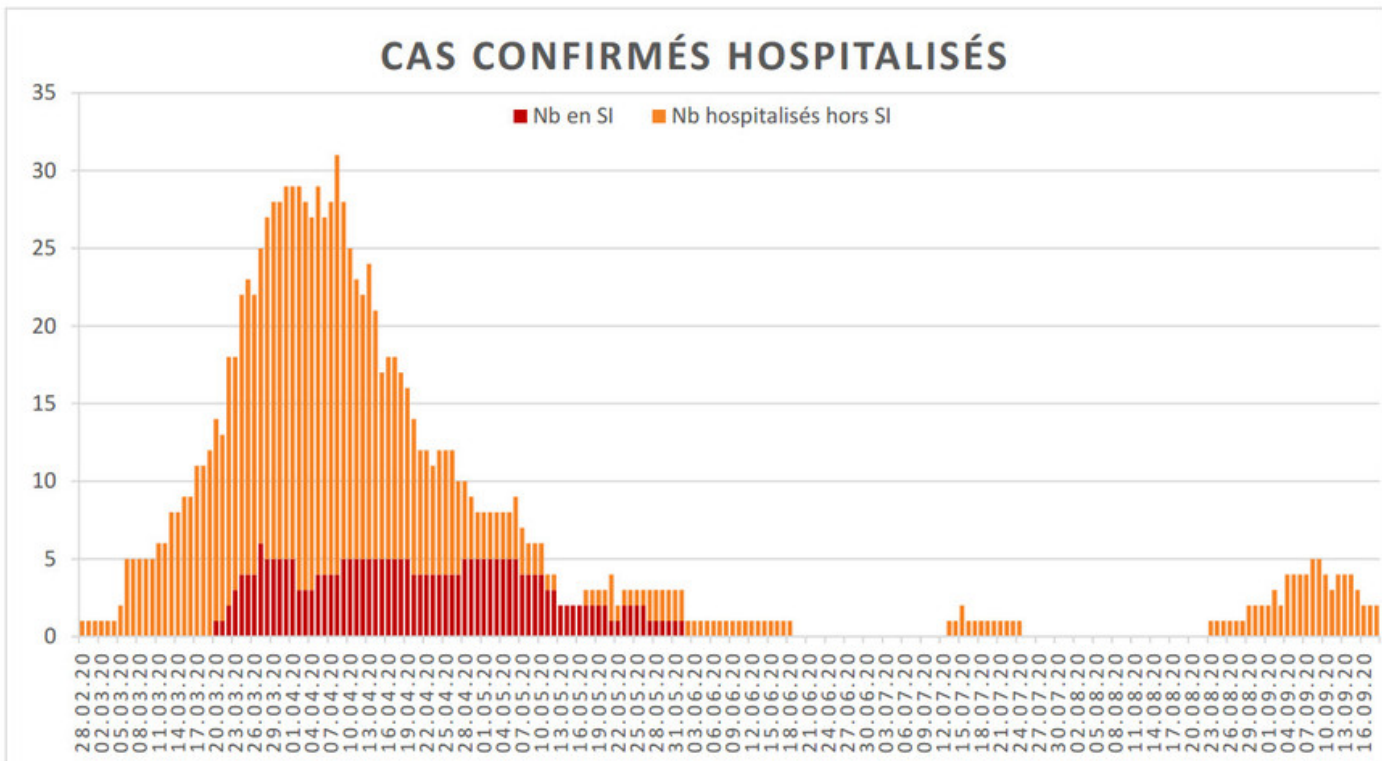

[Accepter](#)

Evolution des cas COVID-19 dans le Jura

Ce site utilise des cookies à des fins de statistiques, d'optimisation et de marketing ciblé. En poursuivant votre visite sur cette page, vous acceptez l'utilisation des cookies aux fins énoncées ci-dessus. En savoir plus.