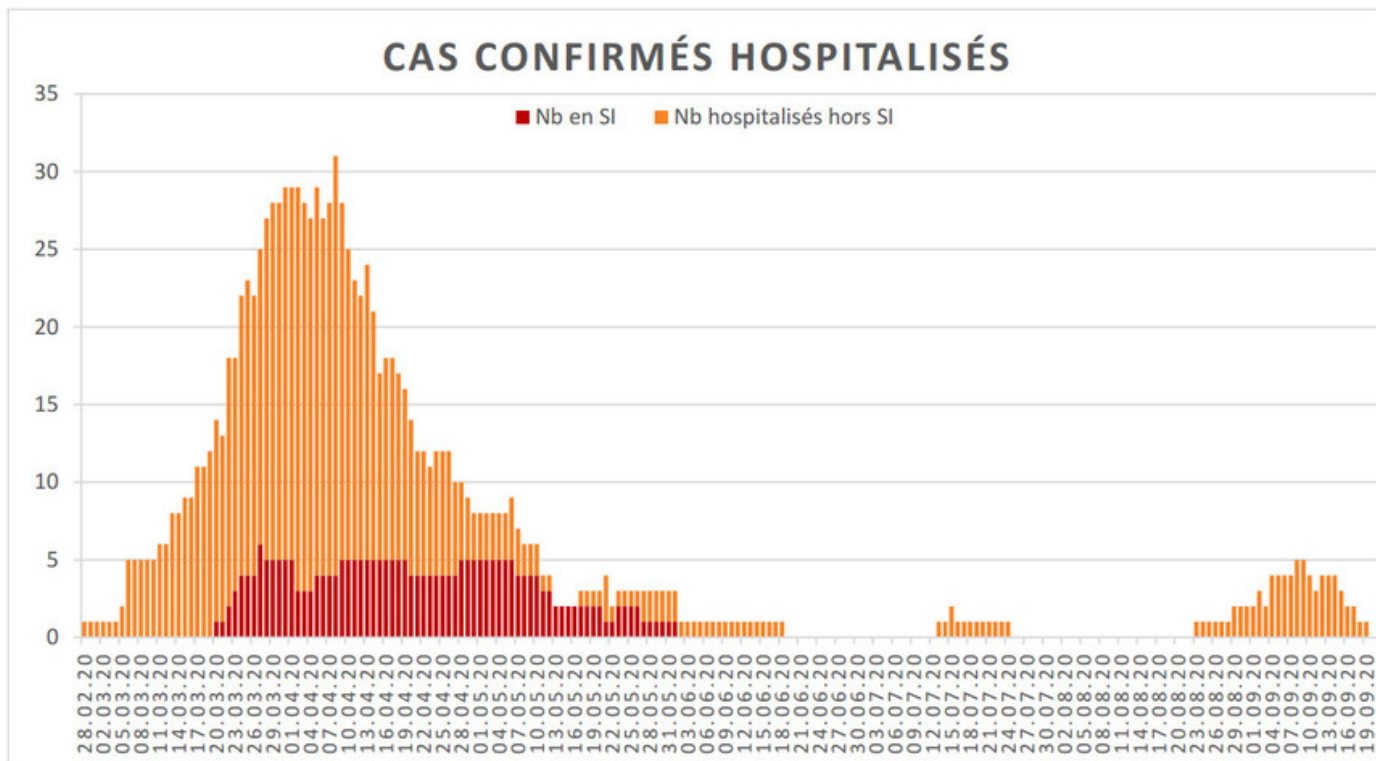

[Accepter](#)

Evolution des cas COVID-19 dans le Jura

Ce site utilise des cookies à des fins de statistiques, d'optimisation et de marketing ciblé. En poursuivant votre visite sur cette page, vous acceptez l'utilisation des cookies aux fins énoncées ci-dessus. En savoir plus.