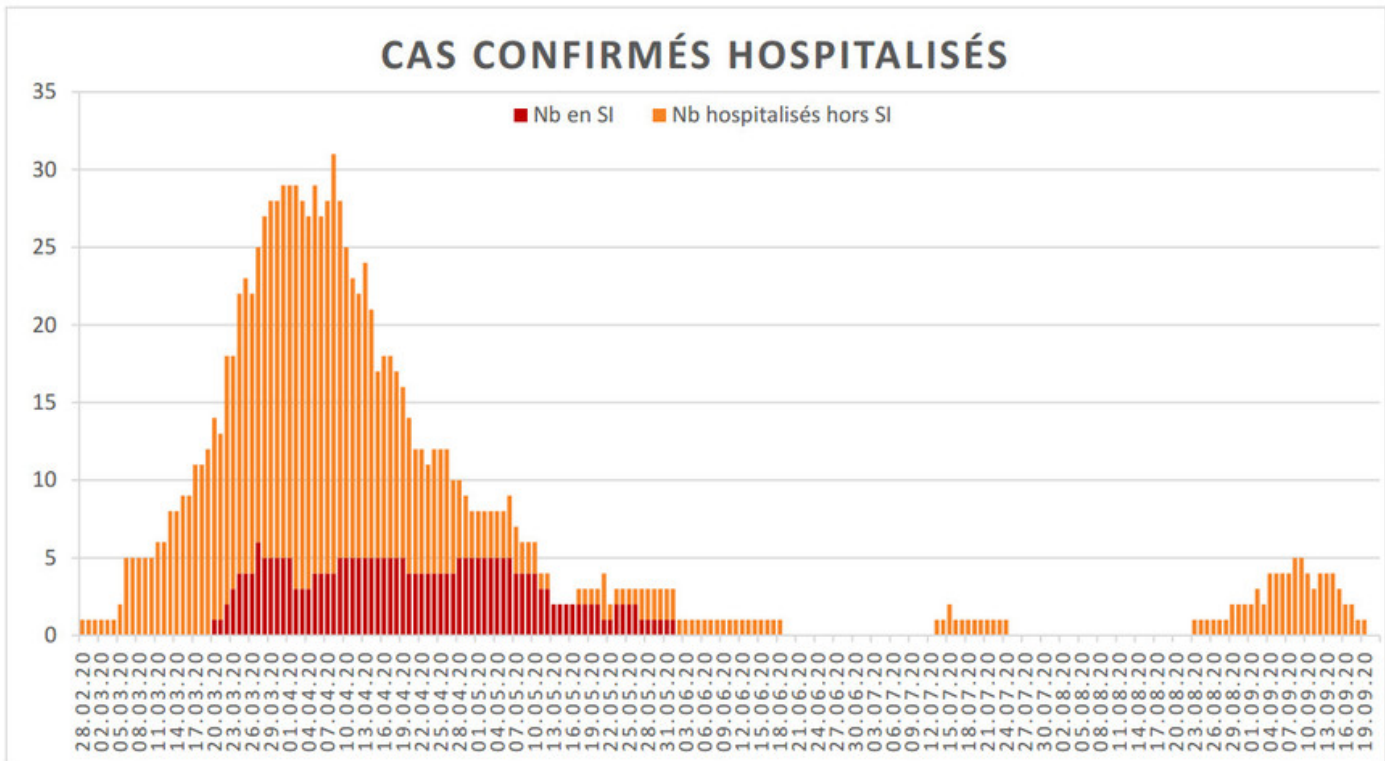

[Accepter](#)

Evolution des cas COVID-19 dans le Jura

Ce site utilise des cookies à des fins de statistiques, d'optimisation et de marketing ciblé. En poursuivant votre visite sur cette page, vous acceptez l'utilisation des cookies aux fins énoncées ci-dessus. En savoir plus.