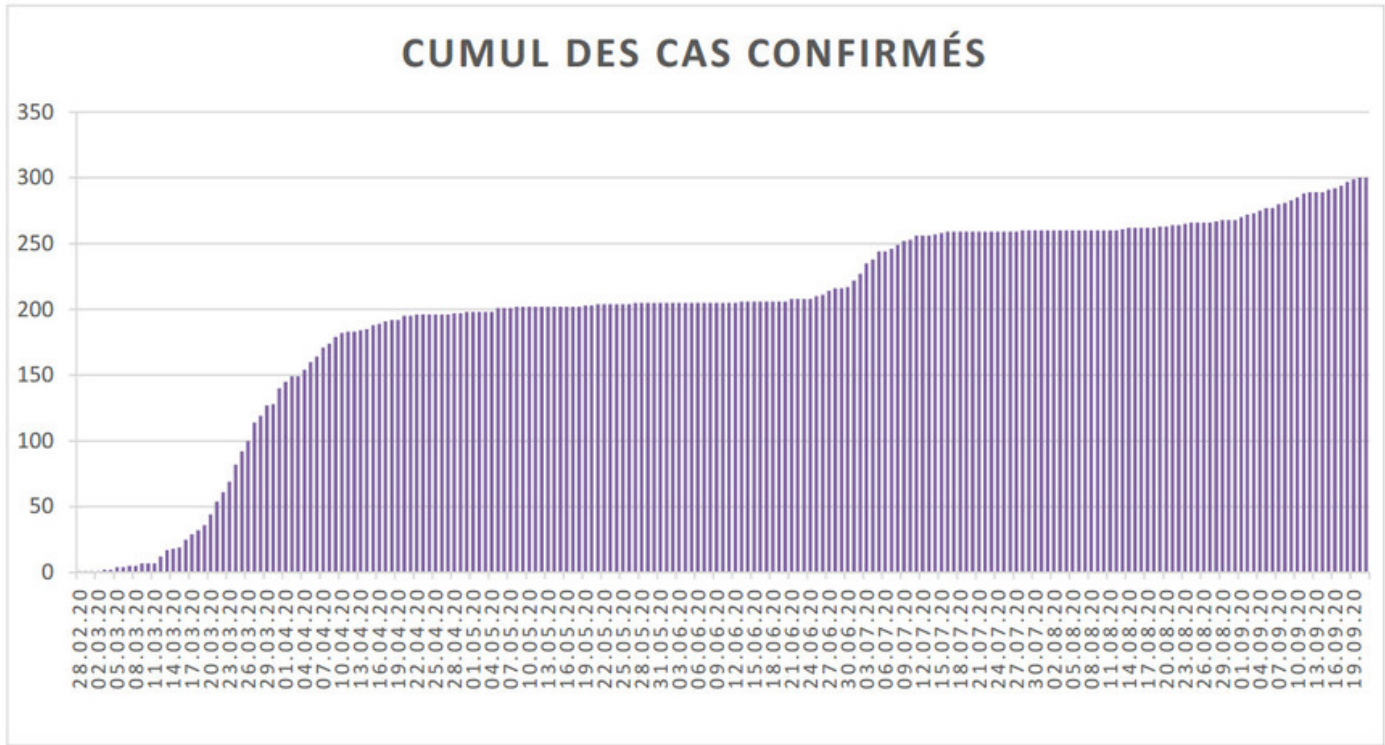

[Accepter](#)

Evolution des cas COVID-19 dans le Jura

Ce site utilise des cookies à des fins de statistiques, d'optimisation et de marketing ciblé. En poursuivant votre visite sur cette page, vous acceptez l'utilisation des cookies aux fins énoncées ci-dessus. En savoir plus.