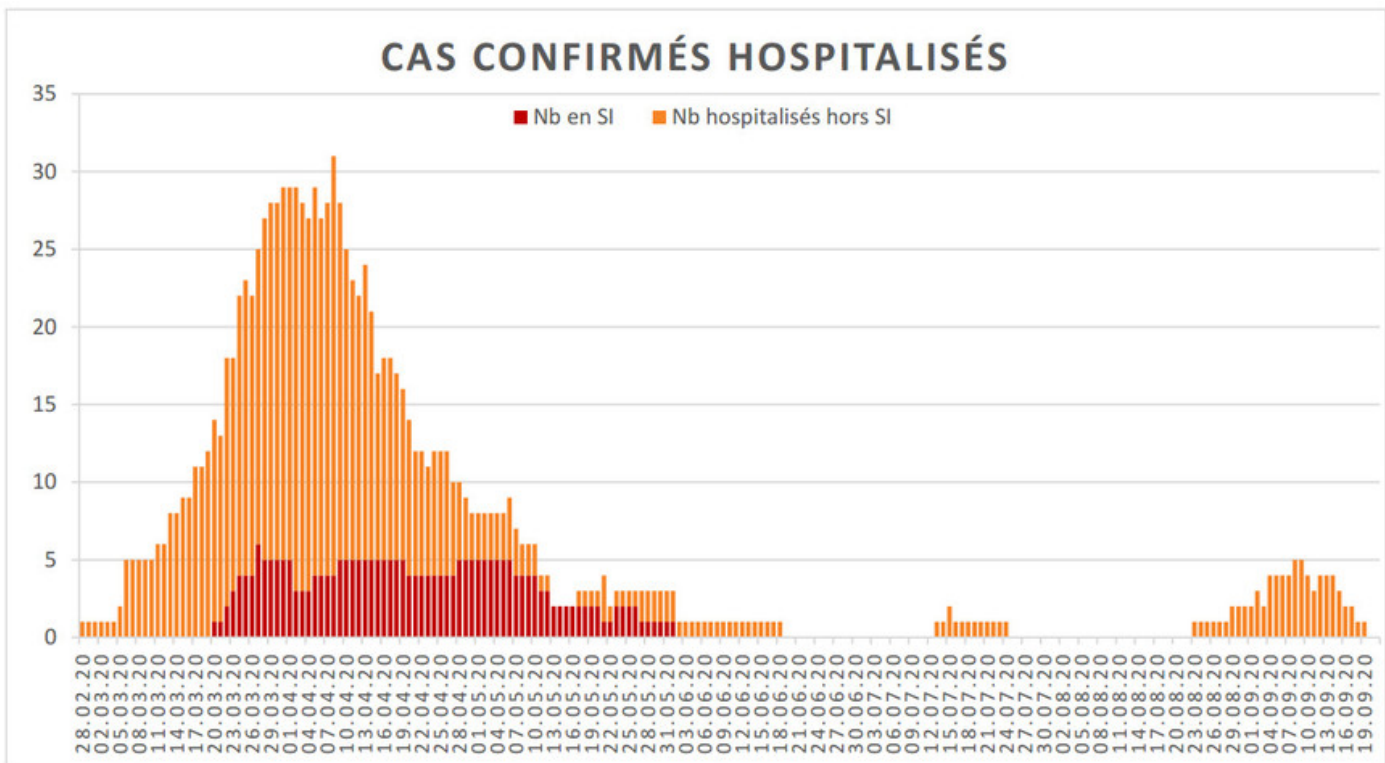

[Accepter](#)

Evolution des cas COVID-19 dans le Jura

Ce site utilise des cookies à des fins de statistiques, d'optimisation et de marketing ciblé. En poursuivant votre visite sur cette page, vous acceptez l'utilisation des cookies aux fins énoncées ci-dessus. En savoir plus.