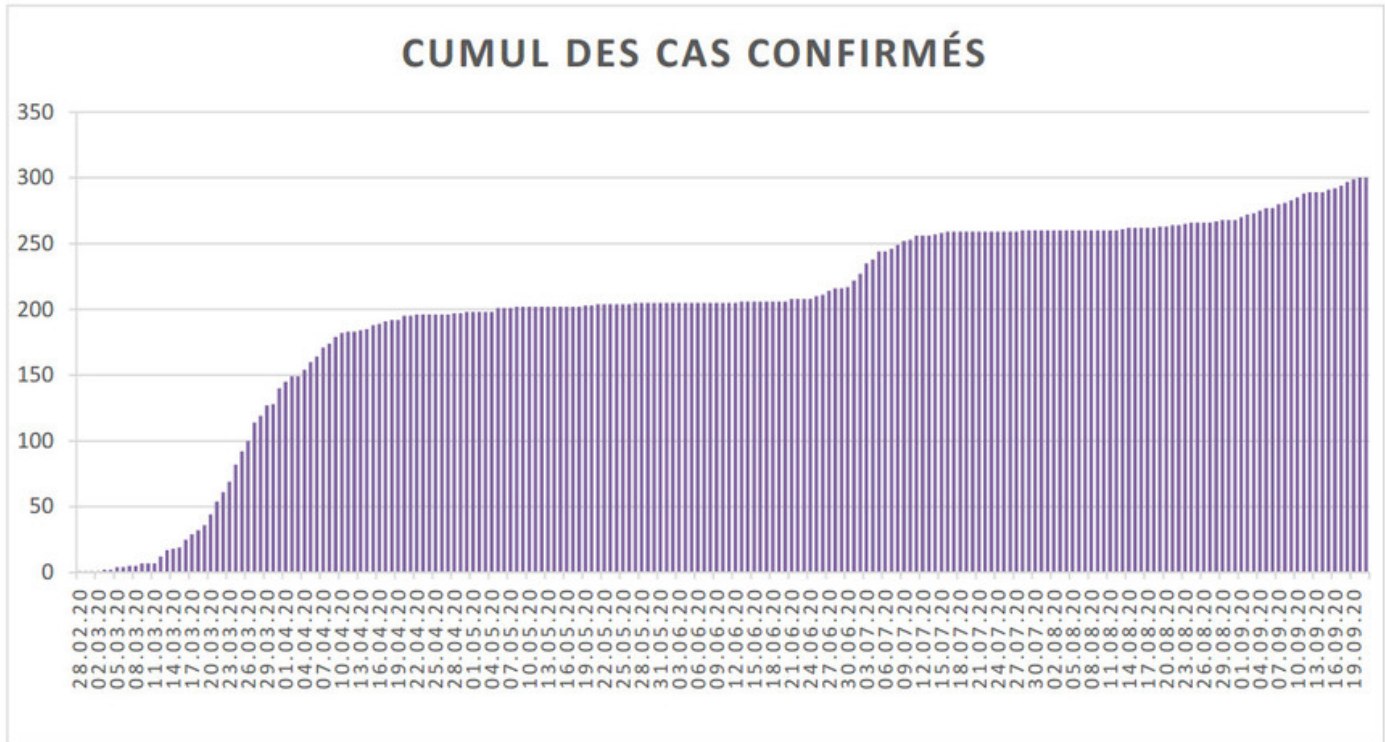

[Accepter](#)

Evolution des cas COVID-19 dans le Jura

Ce site utilise des cookies à des fins de statistiques, d'optimisation et de marketing ciblé. En poursuivant votre visite sur cette page, vous acceptez l'utilisation des cookies aux fins énoncées ci-dessus. En savoir plus.