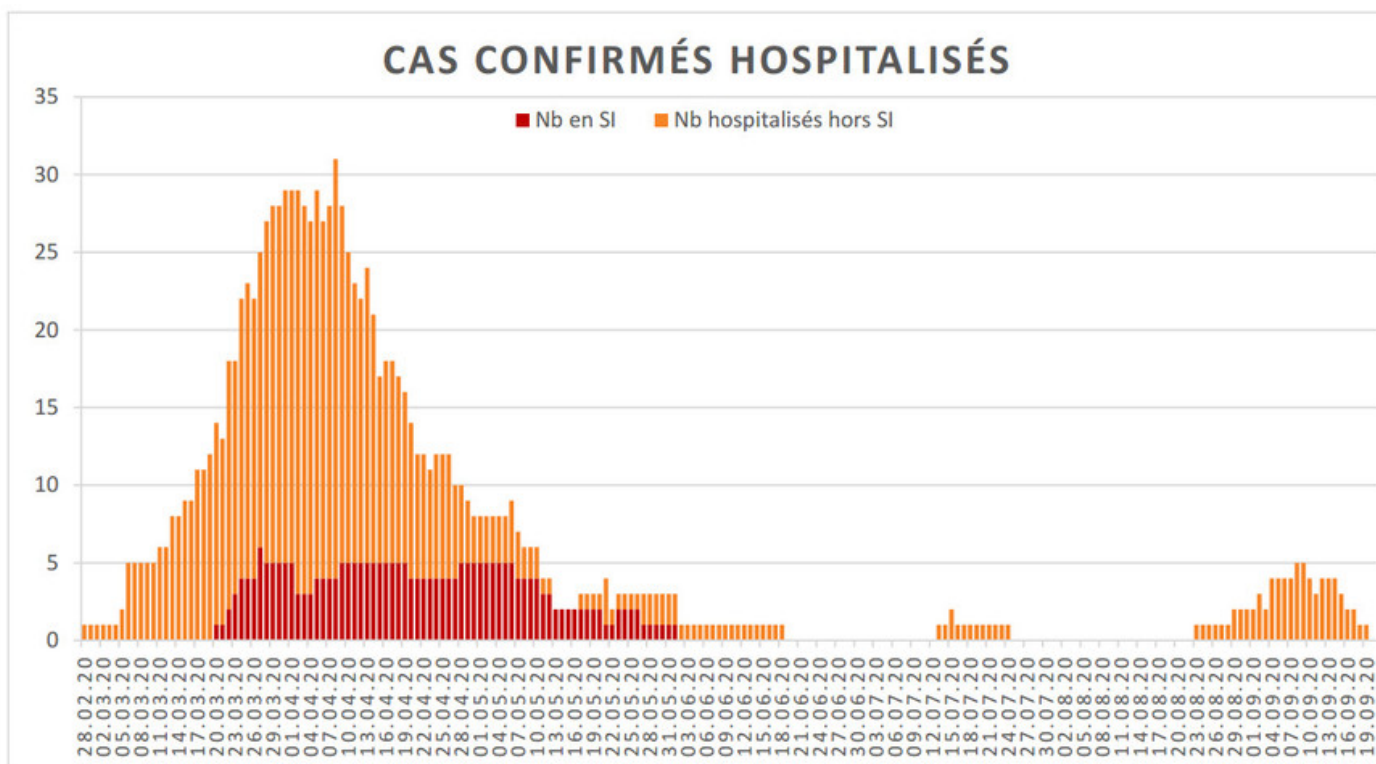

[Accepter](#)

Evolution des cas COVID-19 dans le Jura

Ce site utilise des cookies à des fins de statistiques, d'optimisation et de marketing ciblé. En poursuivant votre visite sur cette page, vous acceptez l'utilisation des cookies aux fins énoncées ci-dessus. En savoir plus.