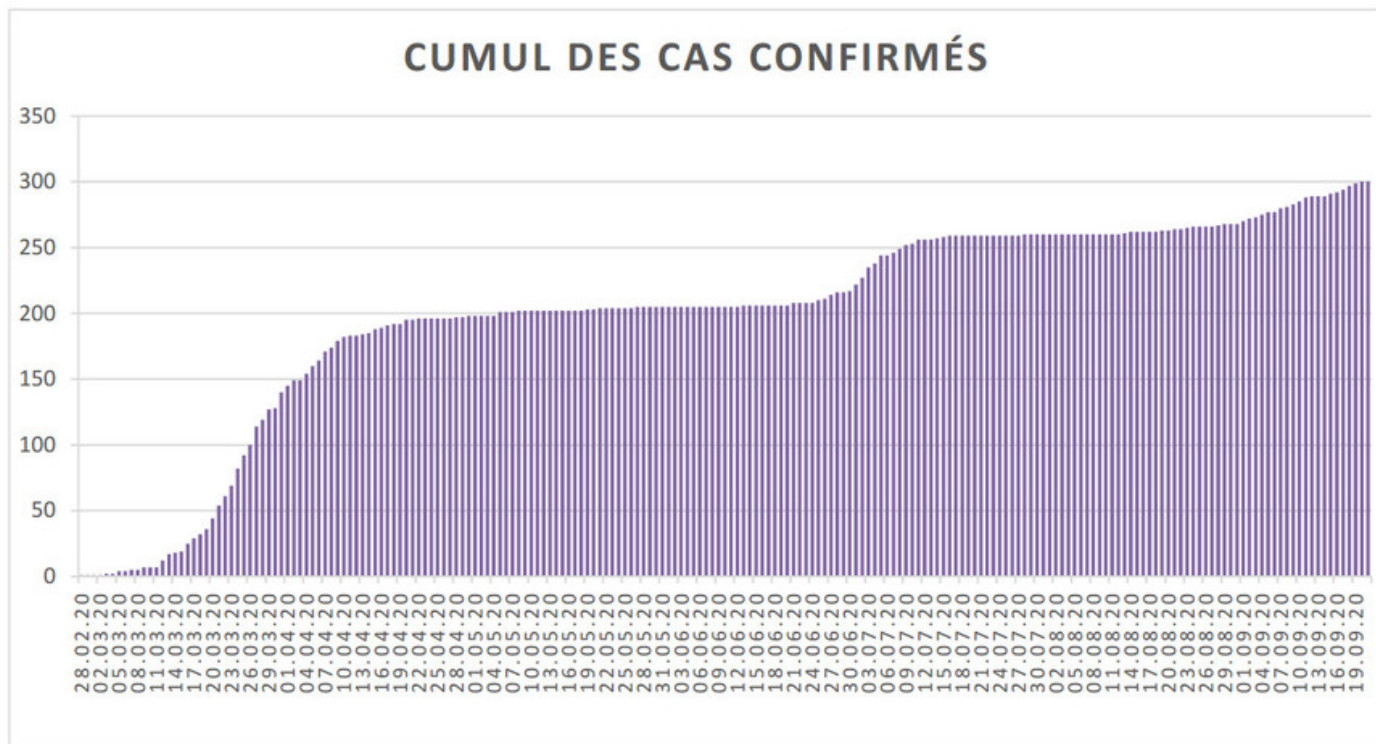

[Accepter](#)

Evolution des cas COVID-19 dans le Jura

Ce site utilise des cookies à des fins de statistiques, d'optimisation et de marketing ciblé. En poursuivant votre visite sur cette page, vous acceptez l'utilisation des cookies aux fins énoncées ci-dessus. En savoir plus.