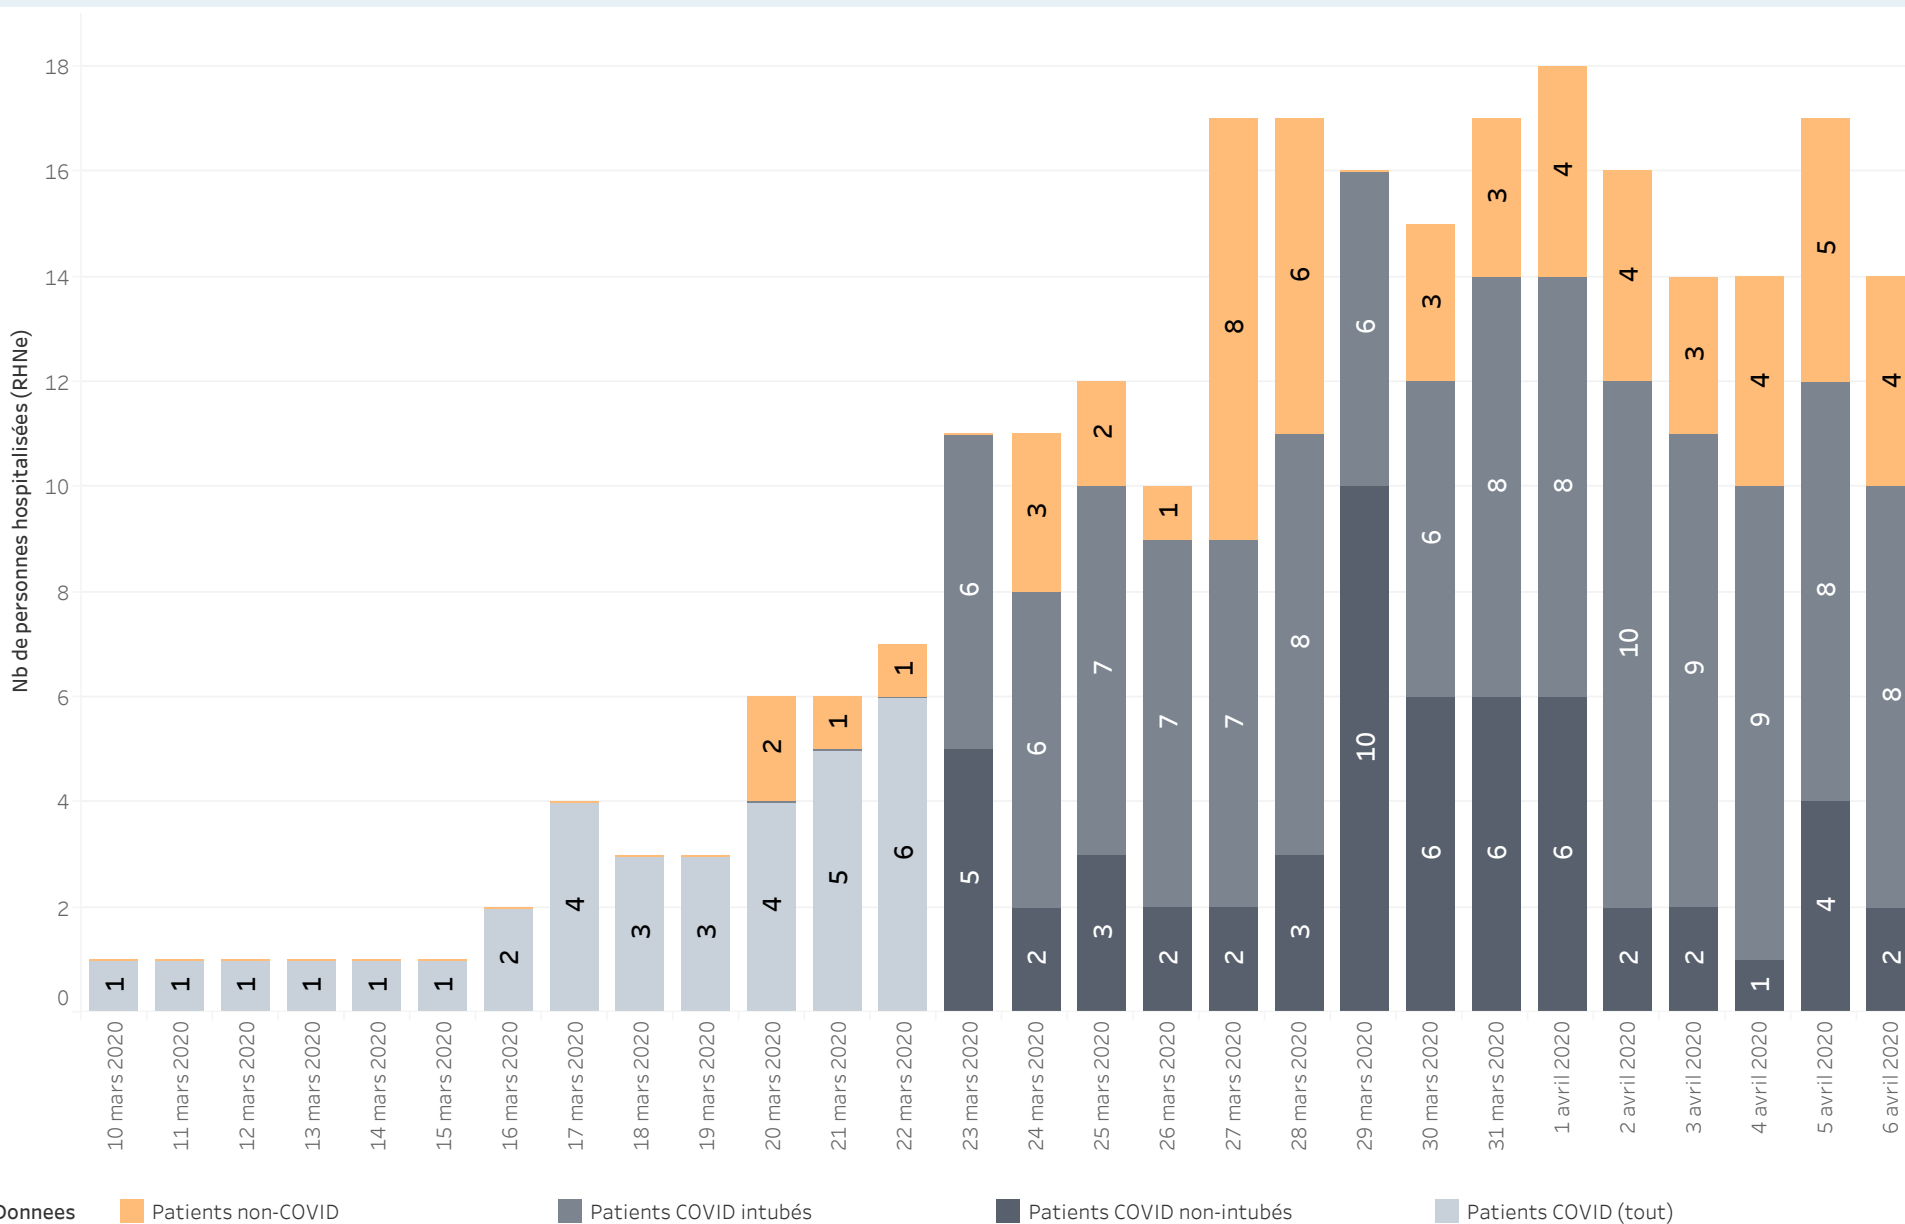

Neuchâtel - Cas COVID-19 positifs

Evolution des cas selon date de prélèvement

Noms de mesures

- Cumul des cas COVID-19 positifs
- Nombre de cas journalier

Les données proviennent des déclarations de laboratoire. Les résultats sont transmis entre 24 et 72 heures après le prélèvement.

Neuchâtel - Cas COVID-19 positifs Hospitalisations

Donnees

hospitalisés

Soins intensifs (intubés)

Soins intensifs (non-intubés)

Soins intensifs (tout)

Noms de mesures
■ Cumul des décès
■ Nombre de décès journalier

Sont comptabilisées les personnes dont le décès peut être attribué au COVID-19, qu'elles aient été testées positif ou non. Les chiffres publiés sont basés sur la date de décès.

Les déclarations de décès parviennent tardivement au service de la santé publique, expliquant ainsi l'évolution des données publiées quotidiennement.