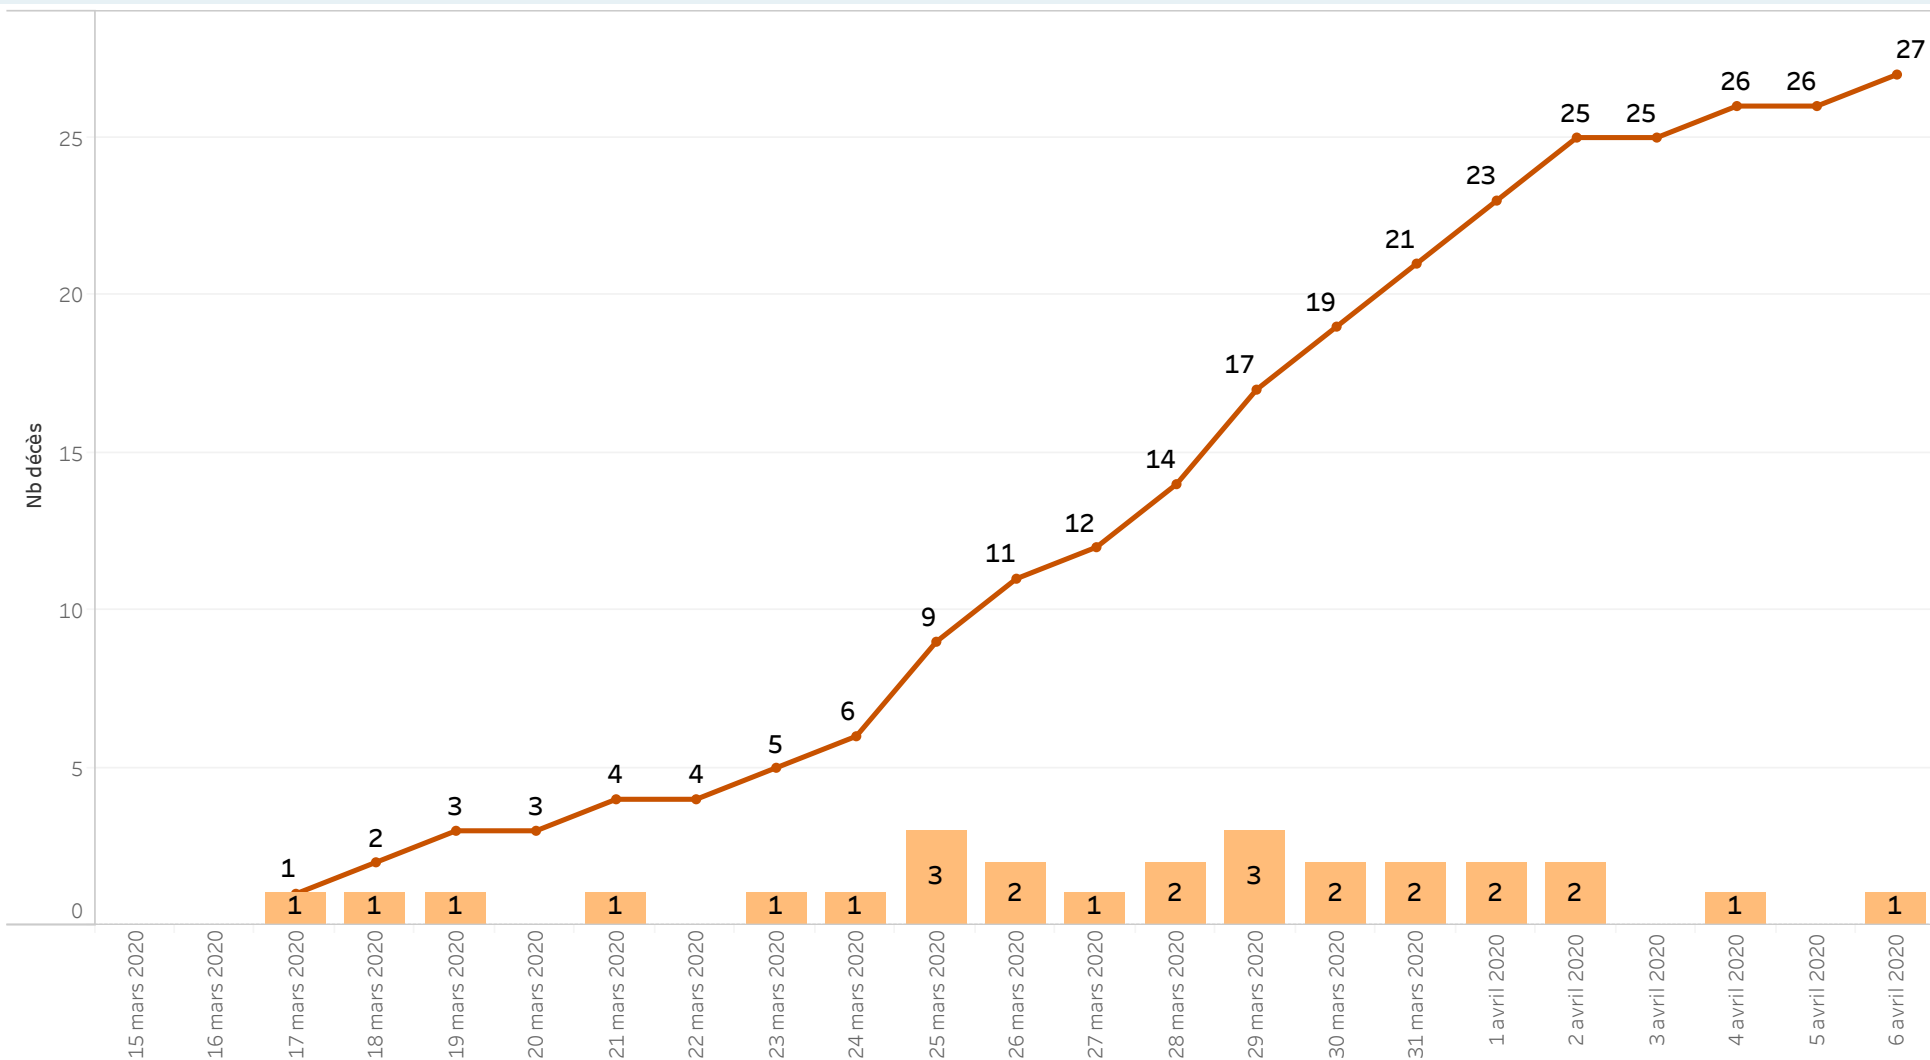

Neuchâtel - Cas COVID-19 positifs

Evolution des cas selon date de prélèvement

Noms de mesures

- Cumul des cas COVID-19 positifs
- Nombre de cas journalier

Les données proviennent des déclarations de laboratoire. Les résultats sont transmis entre 24 et 72 heures après le prélèvement.

Neuchâtel - Cas COVID-19 positifs Hospitalisations

Donnees

hospitalisés

Soins intensifs (intubés)

Soins intensifs (non-intubés)

Soins intensifs (tout)

Noms de mesures
■ Cumul des décès
■ Nombre de décès journalier

Sont comptabilisées les personnes dont le décès peut être attribué au COVID-19, qu'elles aient été testées positif ou non. Les chiffres publiés sont basés sur la date de décès.

Les déclarations de décès parviennent tardivement au service de la santé publique, expliquant ainsi l'évolution des données publiées quotidiennement.