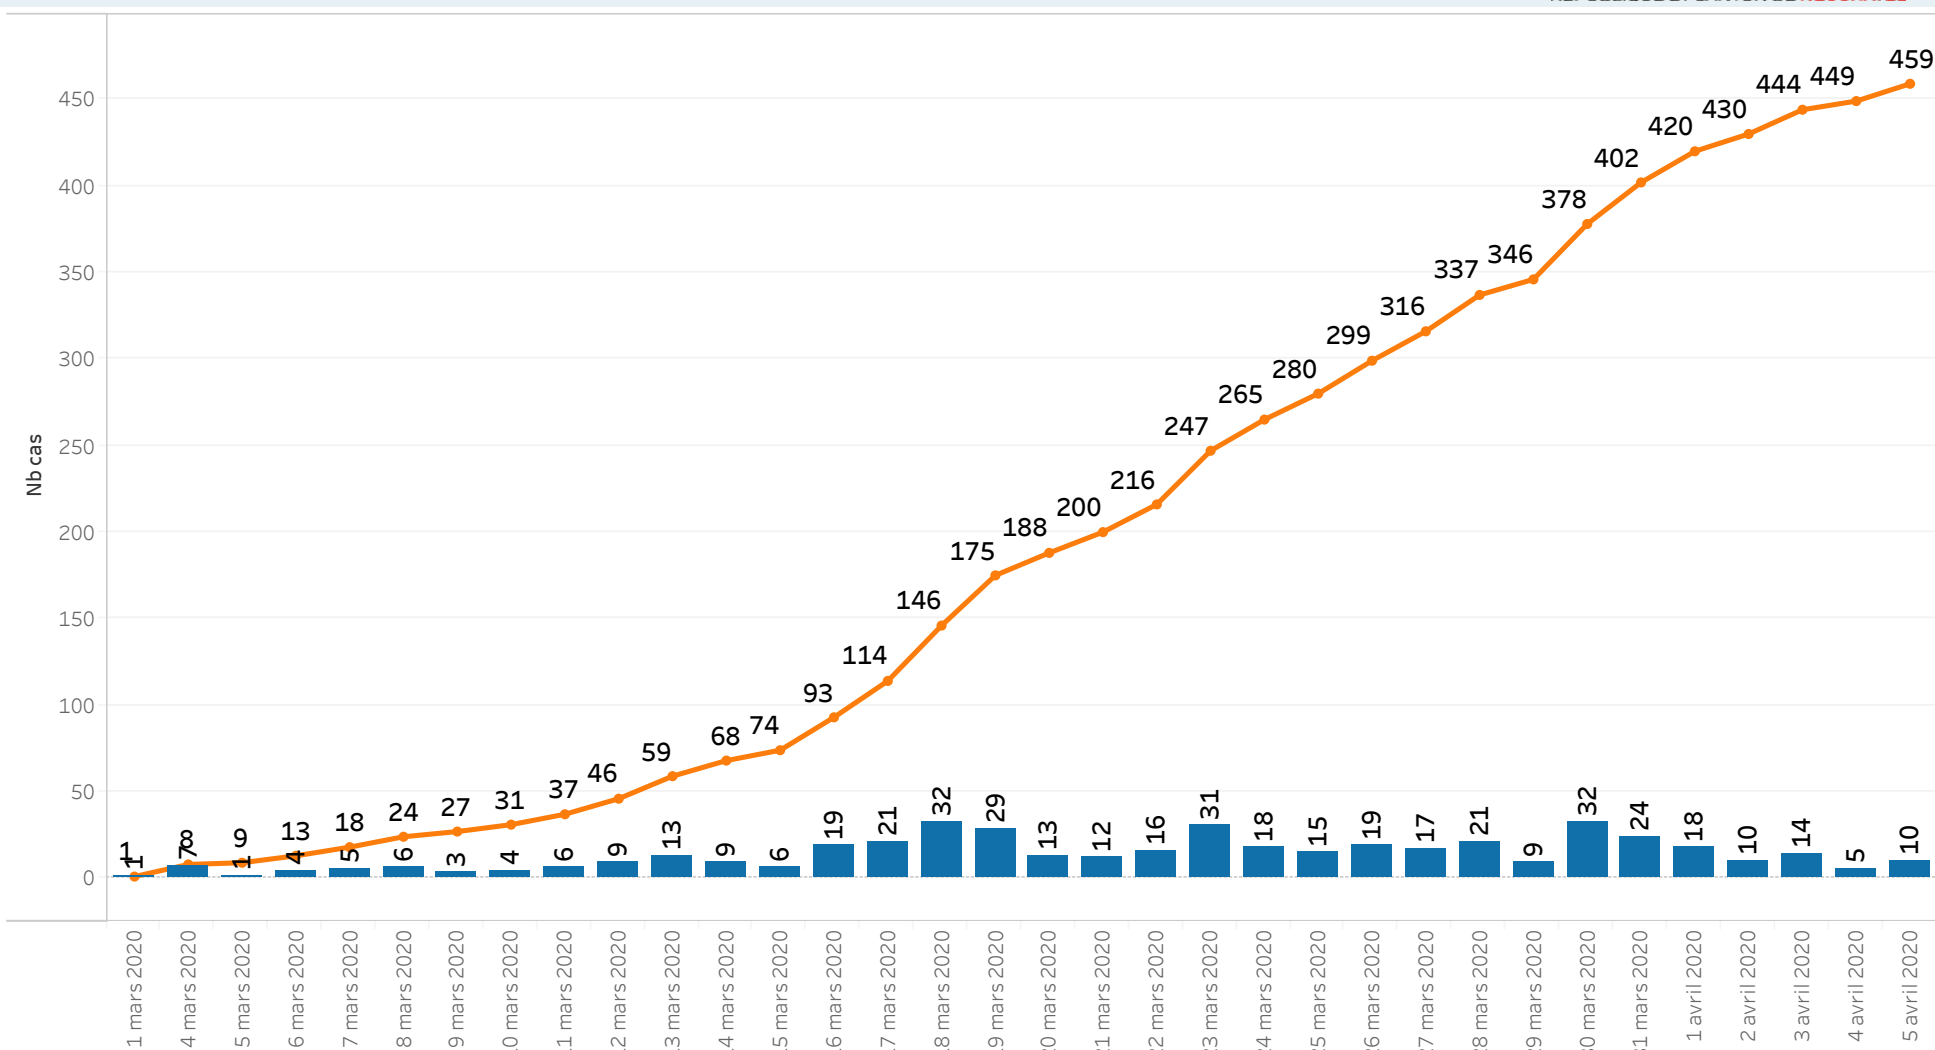

Neuchâtel - Cas COVID-19 positifs

Evolution des cas selon date de prélèvement

Noms de mesures

- Cumul des cas COVID-19 positifs
- Nombre de cas journalier

Les données proviennent des déclarations de laboratoire. Les résultats sont transmis entre 24 et 72 heures après le prélèvement.

Neuchâtel - Cas COVID-19 positifs Hospitalisations

Donnees

hospitalisés

Soins intensifs (intubés)

Soins intensifs (non-intubés)

Soins intensifs (tout)

Noms de mesures
■ Cumul des décès
■ Nombre de décès journalier

Sont comptabilisées les personnes dont le décès peut être attribué au COVID-19, qu'elles aient été testées positif ou non. Les chiffres publiés sont basés sur la date de décès.

Les déclarations de décès parviennent tardivement au service de la santé publique, expliquant ainsi l'évolution des données publiées quotidiennement.