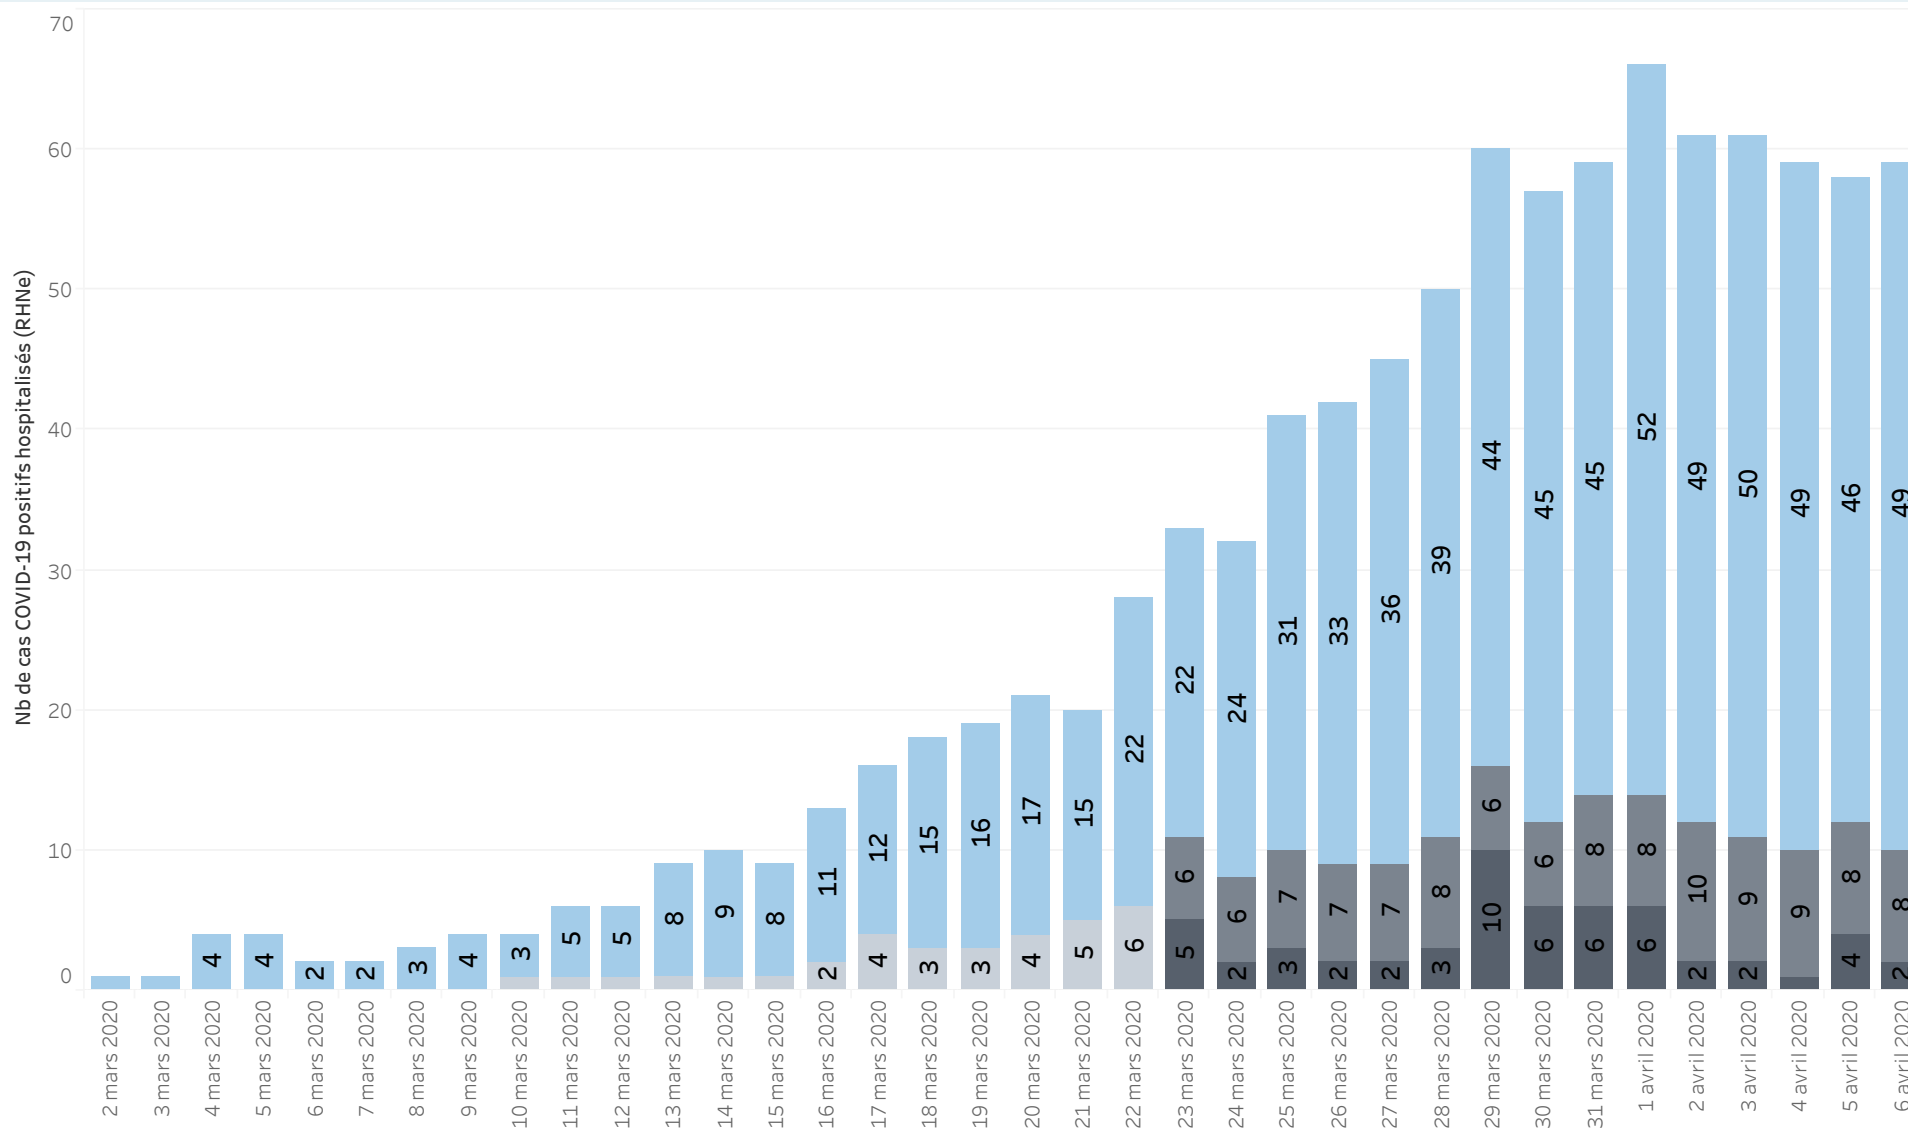

Neuchâtel - Cas COVID-19 positifs

Evolution des cas selon date de prélèvement

Noms de mesures

- Cumul des cas COVID-19 positifs
- Nombre de cas journalier

Les données proviennent des déclarations de laboratoire. Les résultats sont transmis entre 24 et 72 heures après le prélèvement.

Neuchâtel - Cas COVID-19 positifs Hospitalisations

Donnees

hospitalisés

Soins intensifs (intubés)

Soins intensifs (non-intubés)

Soins intensifs (tout)

Noms de mesures
■ Cumul des décès
■ Nombre de décès journalier

Sont comptabilisées les personnes dont le décès peut être attribué au COVID-19, qu'elles aient été testées positif ou non. Les chiffres publiés sont basés sur la date de décès.

Les déclarations de décès parviennent tardivement au service de la santé publique, expliquant ainsi l'évolution des données publiées quotidiennement.