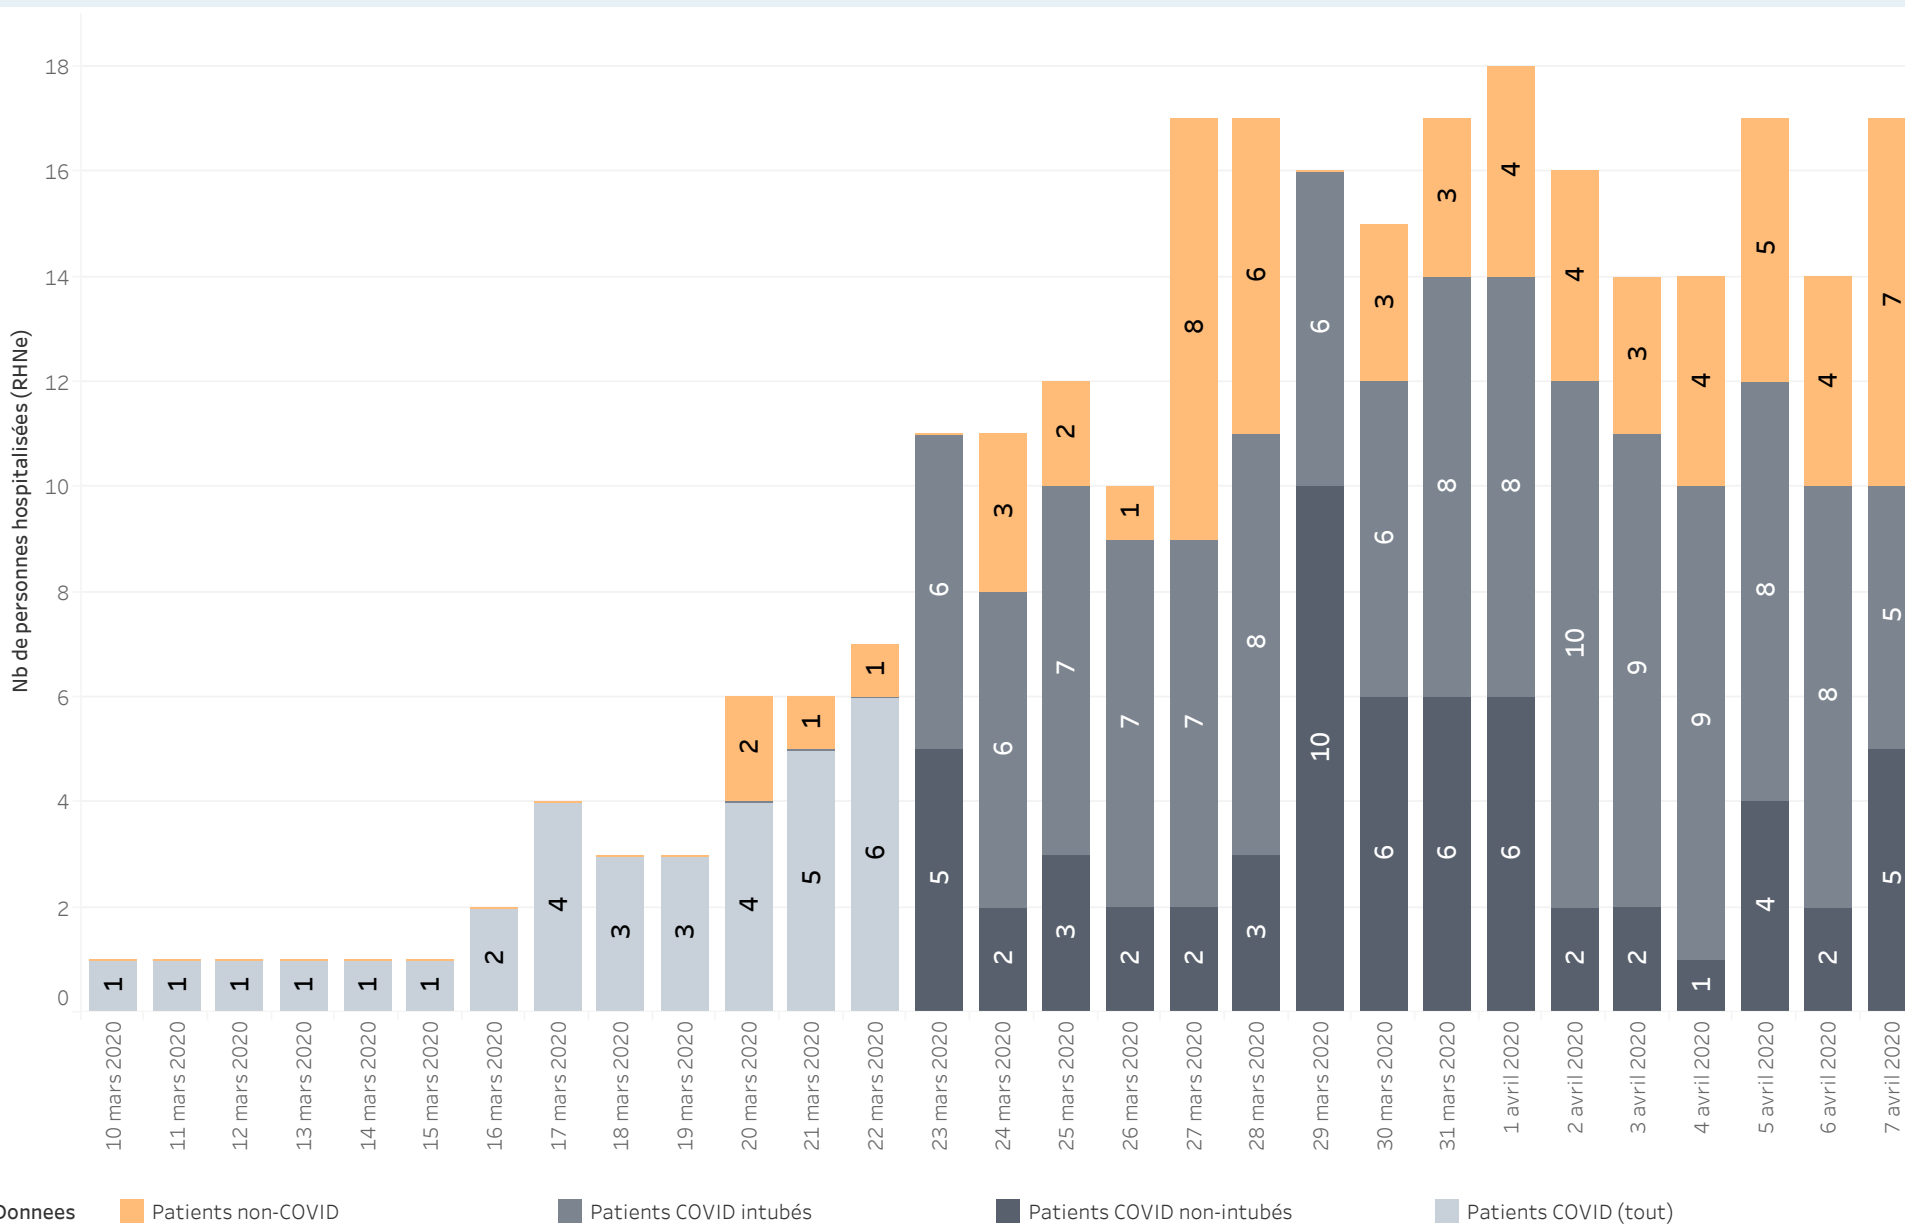

Neuchâtel - Cas COVID-19 positifs

Evolution des cas selon date de prélèvement

Noms de mesures

- Cumul des cas COVID-19 positifs
- Nombre de cas journalier

Les données proviennent des déclarations de laboratoire. Les résultats sont transmis entre 24 et 72 heures après le prélèvement.

Neuchâtel - Cas COVID-19 positifs Hospitalisations

Donnees

■ hospitalisés
 ■ Soins intensifs (intubés)
 ■ Soins intensifs (non-intubés)
 ■ Soins intensifs (tout)

Noms de mesures
■ Cumul des décès
■ Nombre de décès journalier

Sont comptabilisées les personnes dont le décès peut être attribué au COVID-19, qu'elles aient été testées positif ou non. Les chiffres publiés sont basés sur la date de décès.

Les déclarations de décès parviennent tardivement au service de la santé publique, expliquant ainsi l'évolution des données publiées quotidiennement.