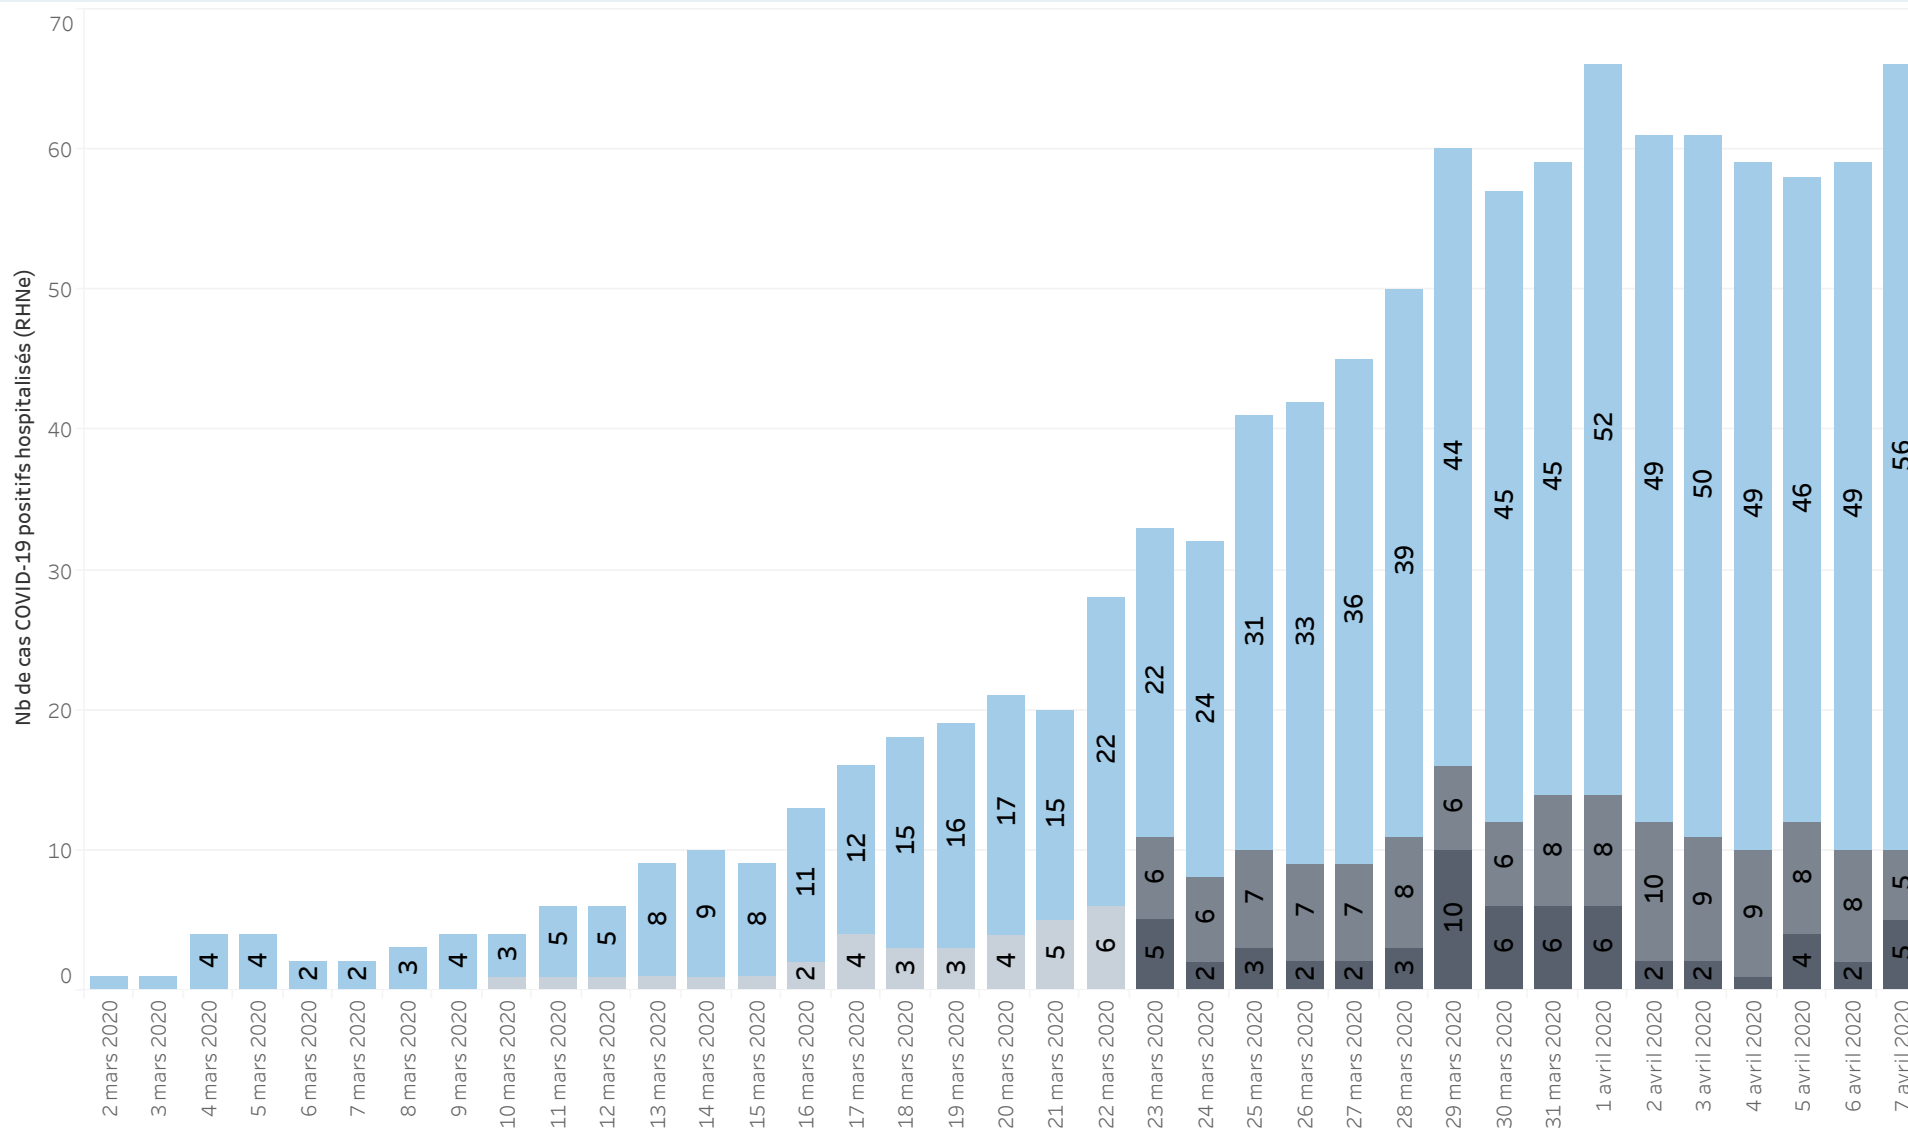

Neuchâtel - Cas COVID-19 positifs

Evolution des cas selon date de prélèvement

Noms de mesures

- Cumul des cas COVID-19 positifs
- Nombre de cas journalier

Les données proviennent des déclarations de laboratoire. Les résultats sont transmis entre 24 et 72 heures après le prélèvement.

Neuchâtel - Cas COVID-19 positifs Hospitalisations

Donnees

■ hospitalisés
 ■ Soins intensifs (intubés)
 ■ Soins intensifs (non-intubés)
 ■ Soins intensifs (tout)

Noms de mesures
■ Cumul des décès
■ Nombre de décès journalier

Sont comptabilisées les personnes dont le décès peut être attribué au COVID-19, qu'elles aient été testées positif ou non. Les chiffres publiés sont basés sur la date de décès.

Les déclarations de décès parviennent tardivement au service de la santé publique, expliquant ainsi l'évolution des données publiées quotidiennement.