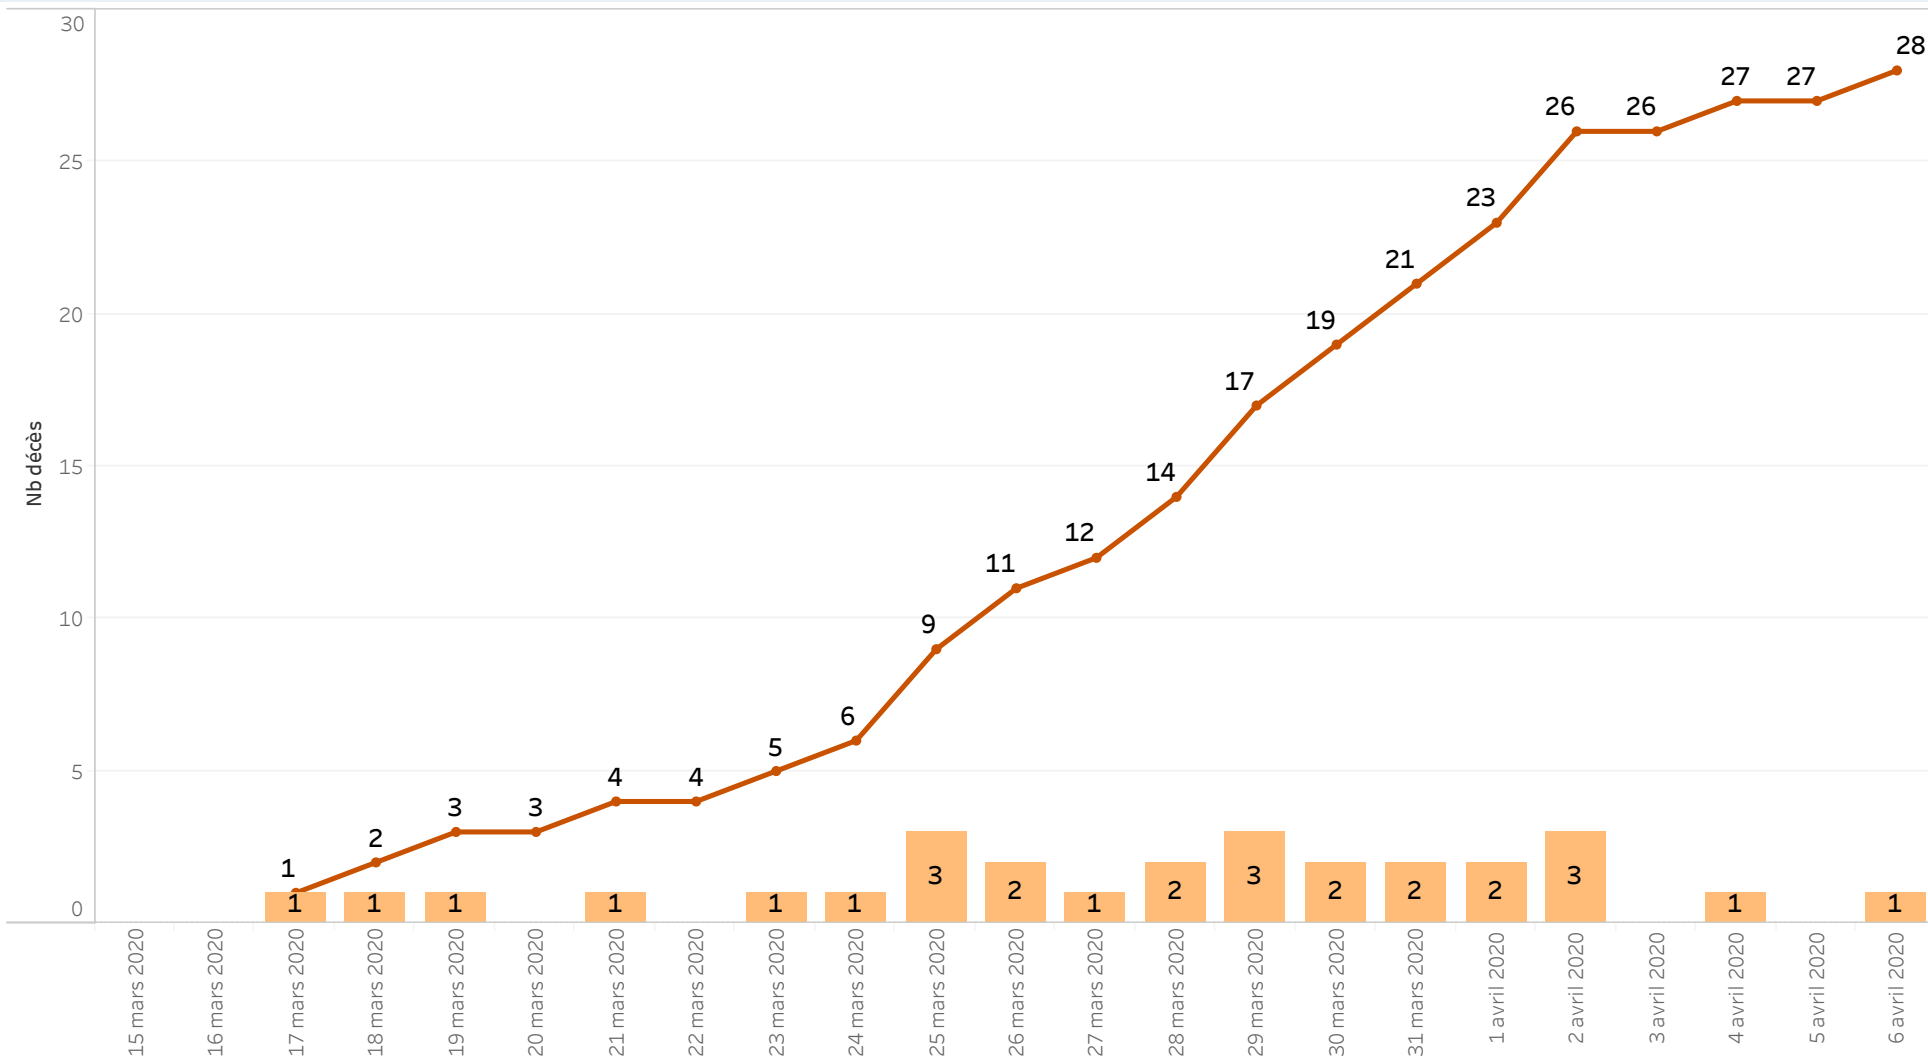

Neuchâtel - Cas COVID-19 positifs

Evolution des cas selon date de prélèvement

Noms de mesures

- Cumul des cas COVID-19 positifs
- Nombre de cas journalier

Les données proviennent des déclarations de laboratoire. Les résultats sont transmis entre 24 et 72 heures après le prélèvement.

Neuchâtel - Cas COVID-19 positifs Hospitalisations

Donnees

■ hospitalisés
 ■ Soins intensifs (intubés)
 ■ Soins intensifs (non-intubés)
 ■ Soins intensifs (tout)

Noms de mesures
■ Cumul des décès
■ Nombre de décès journalier

Sont comptabilisées les personnes dont le décès peut être attribué au COVID-19, qu'elles aient été testées positif ou non. Les chiffres publiés sont basés sur la date de décès.

Les déclarations de décès parviennent tardivement au service de la santé publique, expliquant ainsi l'évolution des données publiées quotidiennement.