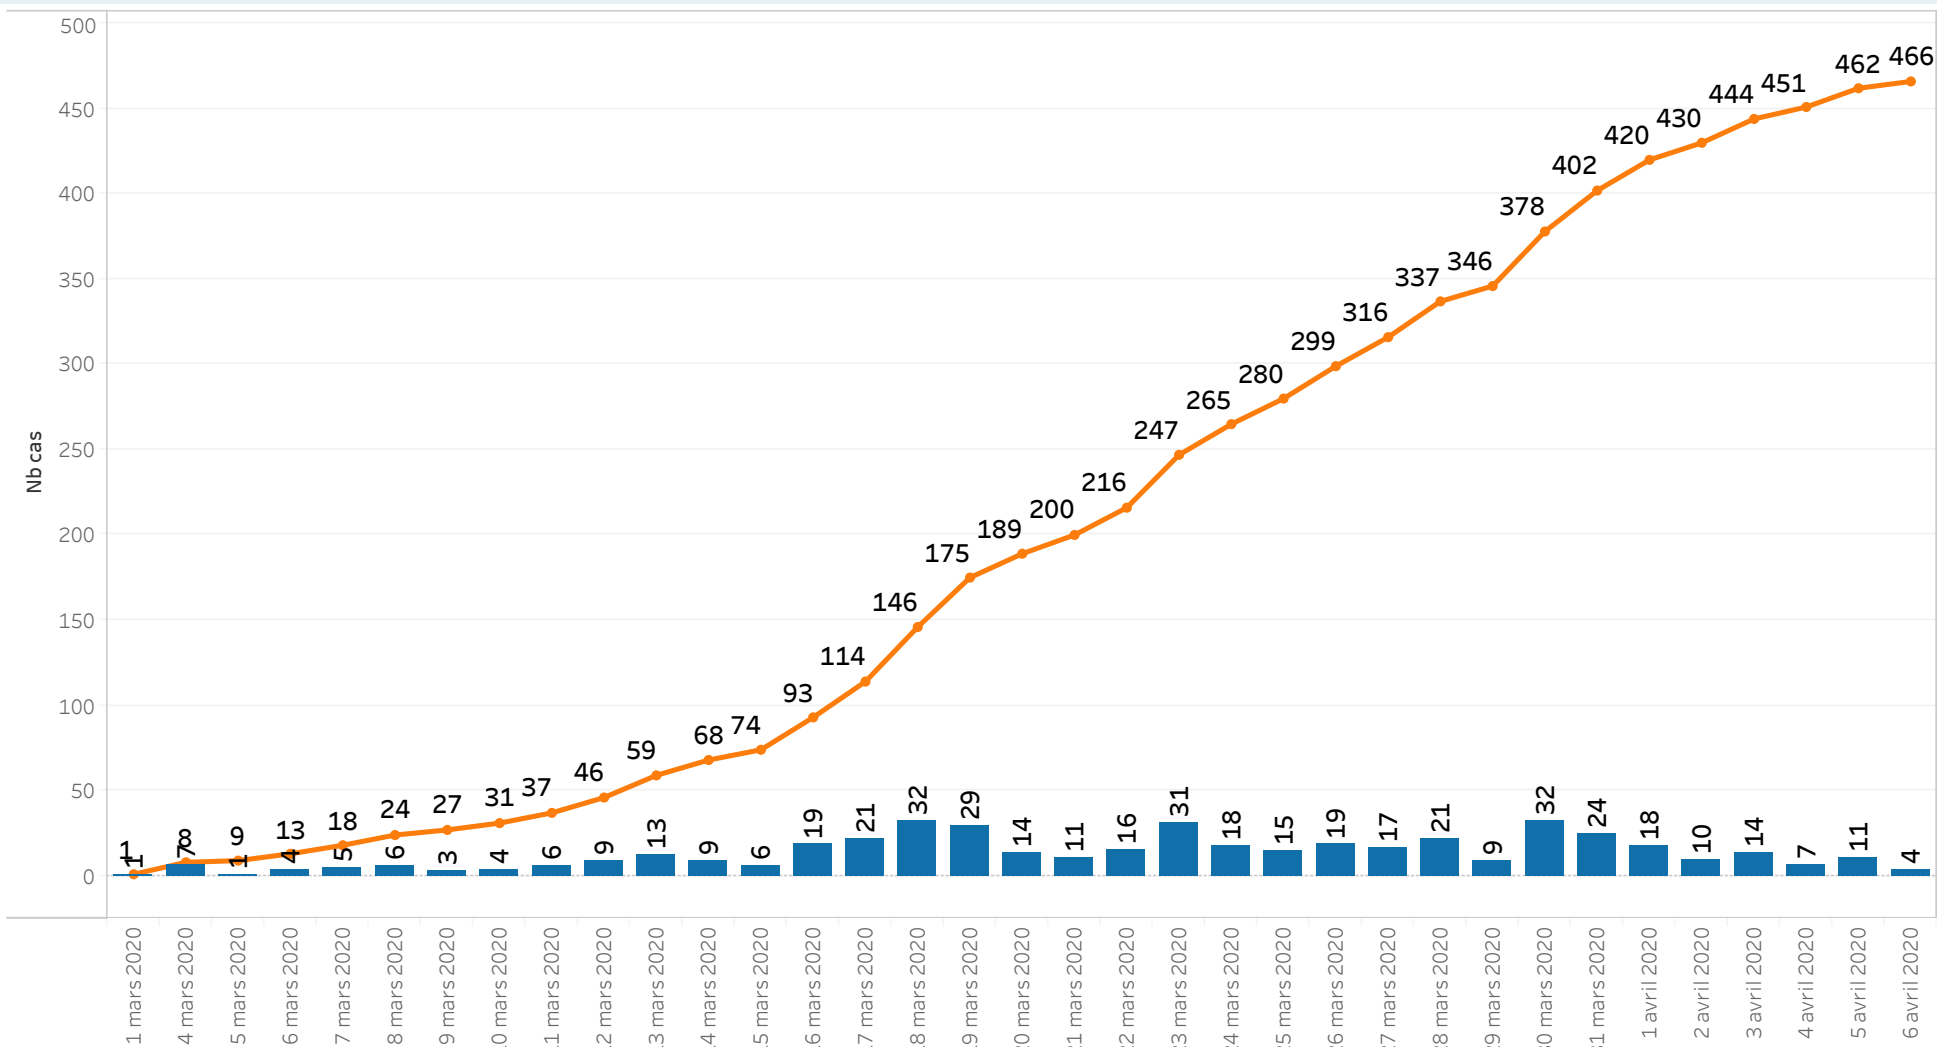

Neuchâtel - Cas COVID-19 positifs

Evolution des cas selon date de prélèvement

Noms de mesures

- Cumul des cas COVID-19 positifs
- Nombre de cas journalier

Les données proviennent des déclarations de laboratoire. Les résultats sont transmis entre 24 et 72 heures après le prélèvement.

Neuchâtel - Cas COVID-19 positifs Hospitalisations

Donnees

■ hospitalisés
 ■ Soins intensifs (intubés)
 ■ Soins intensifs (non-intubés)
 ■ Soins intensifs (tout)

Noms de mesures
■ Cumul des décès
■ Nombre de décès journalier

Sont comptabilisées les personnes dont le décès peut être attribué au COVID-19, qu'elles aient été testées positif ou non. Les chiffres publiés sont basés sur la date de décès.

Les déclarations de décès parviennent tardivement au service de la santé publique, expliquant ainsi l'évolution des données publiées quotidiennement.