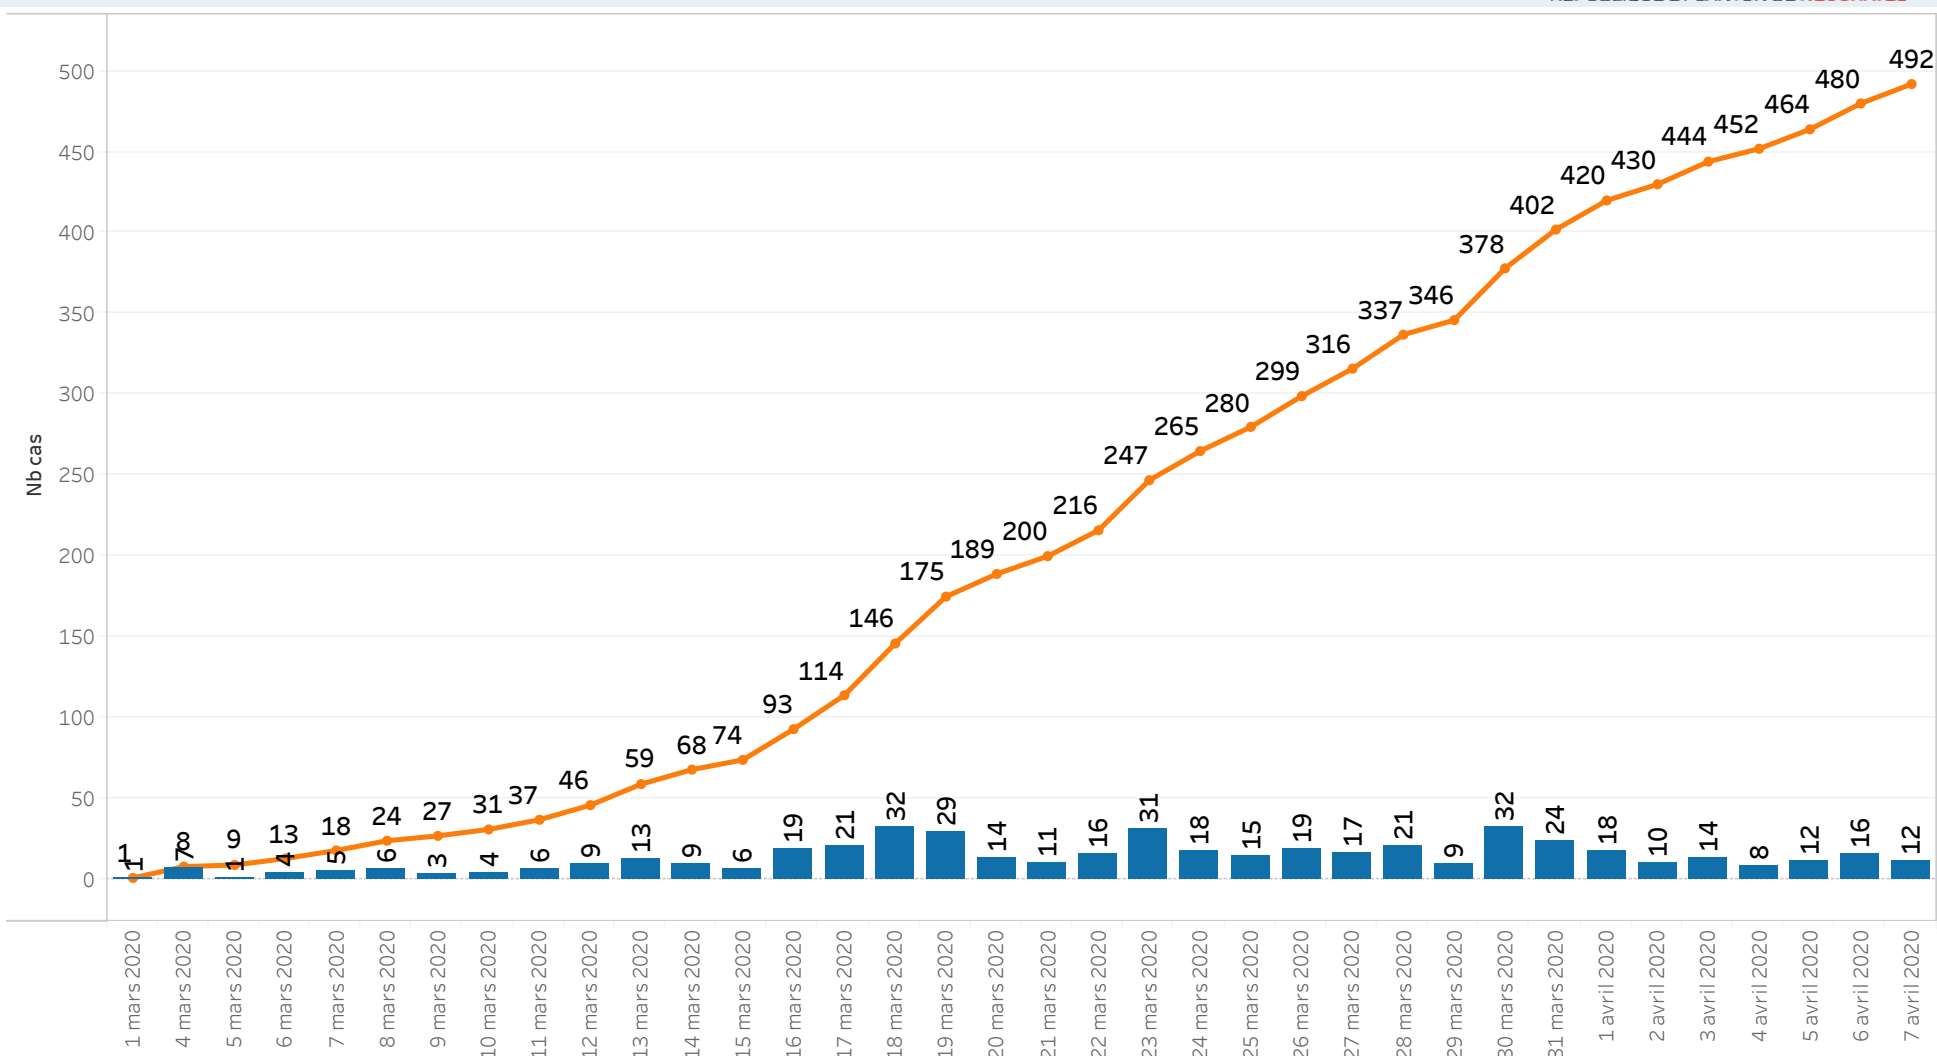

Neuchâtel - Cas COVID-19 positifs

Evolution des cas selon date de prélèvement

Noms de mesures

- Nombre d'enregistrements
- Somme cumulé(e) de Nombre d'enregistreme..

Les données proviennent des déclarations de laboratoire. Les résultats sont transmis entre 24 et 72 heures après le prélèvement.

Neuchâtel - Cas COVID-19 positifs Hospitalisations

Donnees

hospitalisés

Soins intensifs (intubés)

Soins intensifs (non-intubés)

Soins intensifs (tout)

Noms de mesures
■ Cumul des décès
■ Nombre de décès journalier

Sont comptabilisées les personnes dont le décès peut être attribué au COVID-19, qu'elles aient été testées positif ou non. Les chiffres publiés sont basés sur la date de décès.

Les déclarations de décès parviennent tardivement au service de la santé publique, expliquant ainsi l'évolution des données publiées quotidiennement.