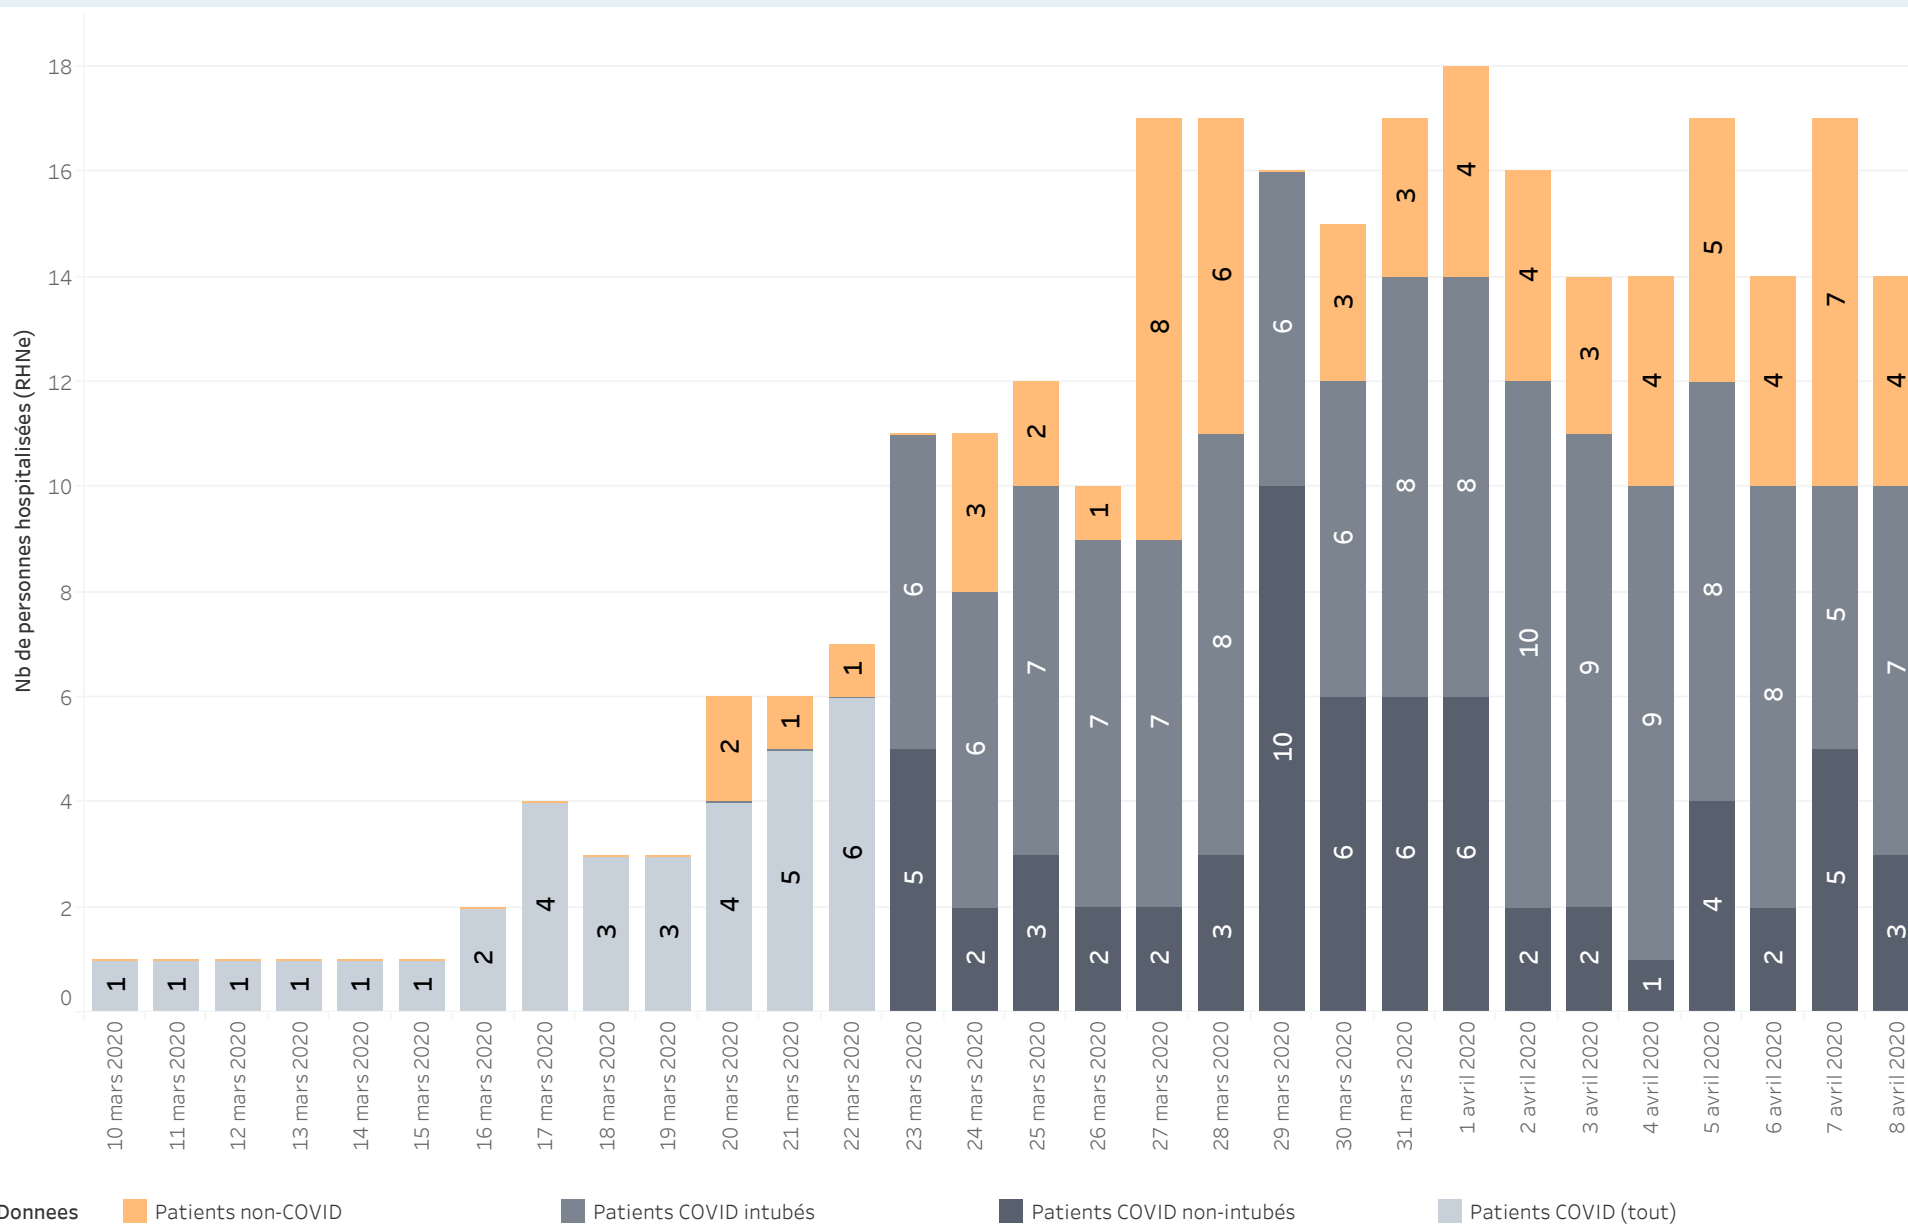

Neuchâtel - Cas COVID-19 positifs

Evolution des cas selon date de prélèvement

Noms de mesures

- Nombre d'enregistrements
- Somme cumulé(e) de Nombre d'enregistreme..

Les données proviennent des déclarations de laboratoire. Les résultats sont transmis entre 24 et 72 heures après le prélèvement.

Neuchâtel - Cas COVID-19 positifs Hospitalisations

Donnees

hospitalisés

Soins intensifs (intubés)

Soins intensifs (non-intubés)

Soins intensifs (tout)

Noms de mesures
■ Cumul des décès
■ Nombre de décès journalier

Sont comptabilisées les personnes dont le décès peut être attribué au COVID-19, qu'elles aient été testées positif ou non. Les chiffres publiés sont basés sur la date de décès.

Les déclarations de décès parviennent tardivement au service de la santé publique, expliquant ainsi l'évolution des données publiées quotidiennement.