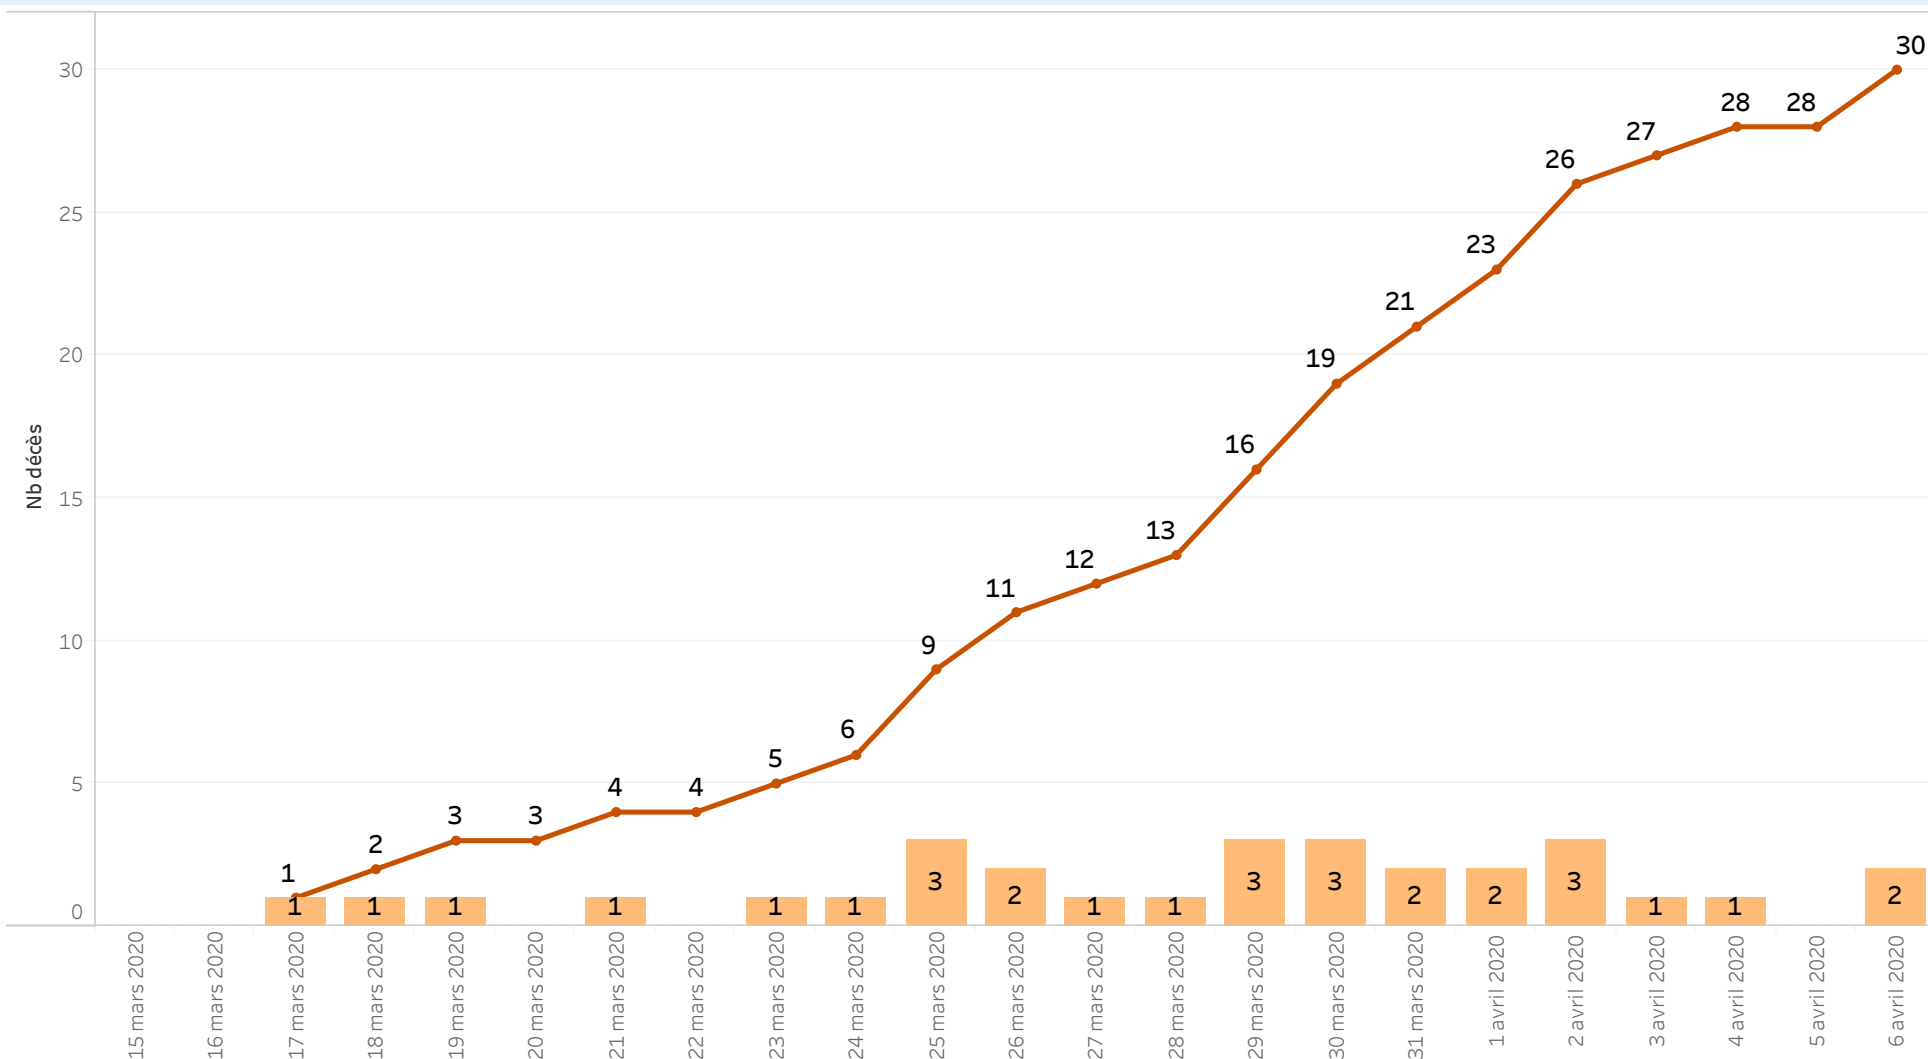

Neuchâtel - Cas COVID-19 positifs

Evolution des cas selon date de prélèvement

Noms de mesures

- Nombre d'enregistrements
- Somme cumulé(e) de Nombre d'enregistreme..

Les données proviennent des déclarations de laboratoire. Les résultats sont transmis entre 24 et 72 heures après le prélèvement.

Neuchâtel - Cas COVID-19 positifs Hospitalisations

Donnees

hospitalisés

Soins intensifs (intubés)

Soins intensifs (non-intubés)

Soins intensifs (tout)

Noms de mesures
■ Cumul des décès
■ Nombre de décès journalier

Sont comptabilisées les personnes dont le décès peut être attribué au COVID-19, qu'elles aient été testées positif ou non. Les chiffres publiés sont basés sur la date de décès.

Les déclarations de décès parviennent tardivement au service de la santé publique, expliquant ainsi l'évolution des données publiées quotidiennement.