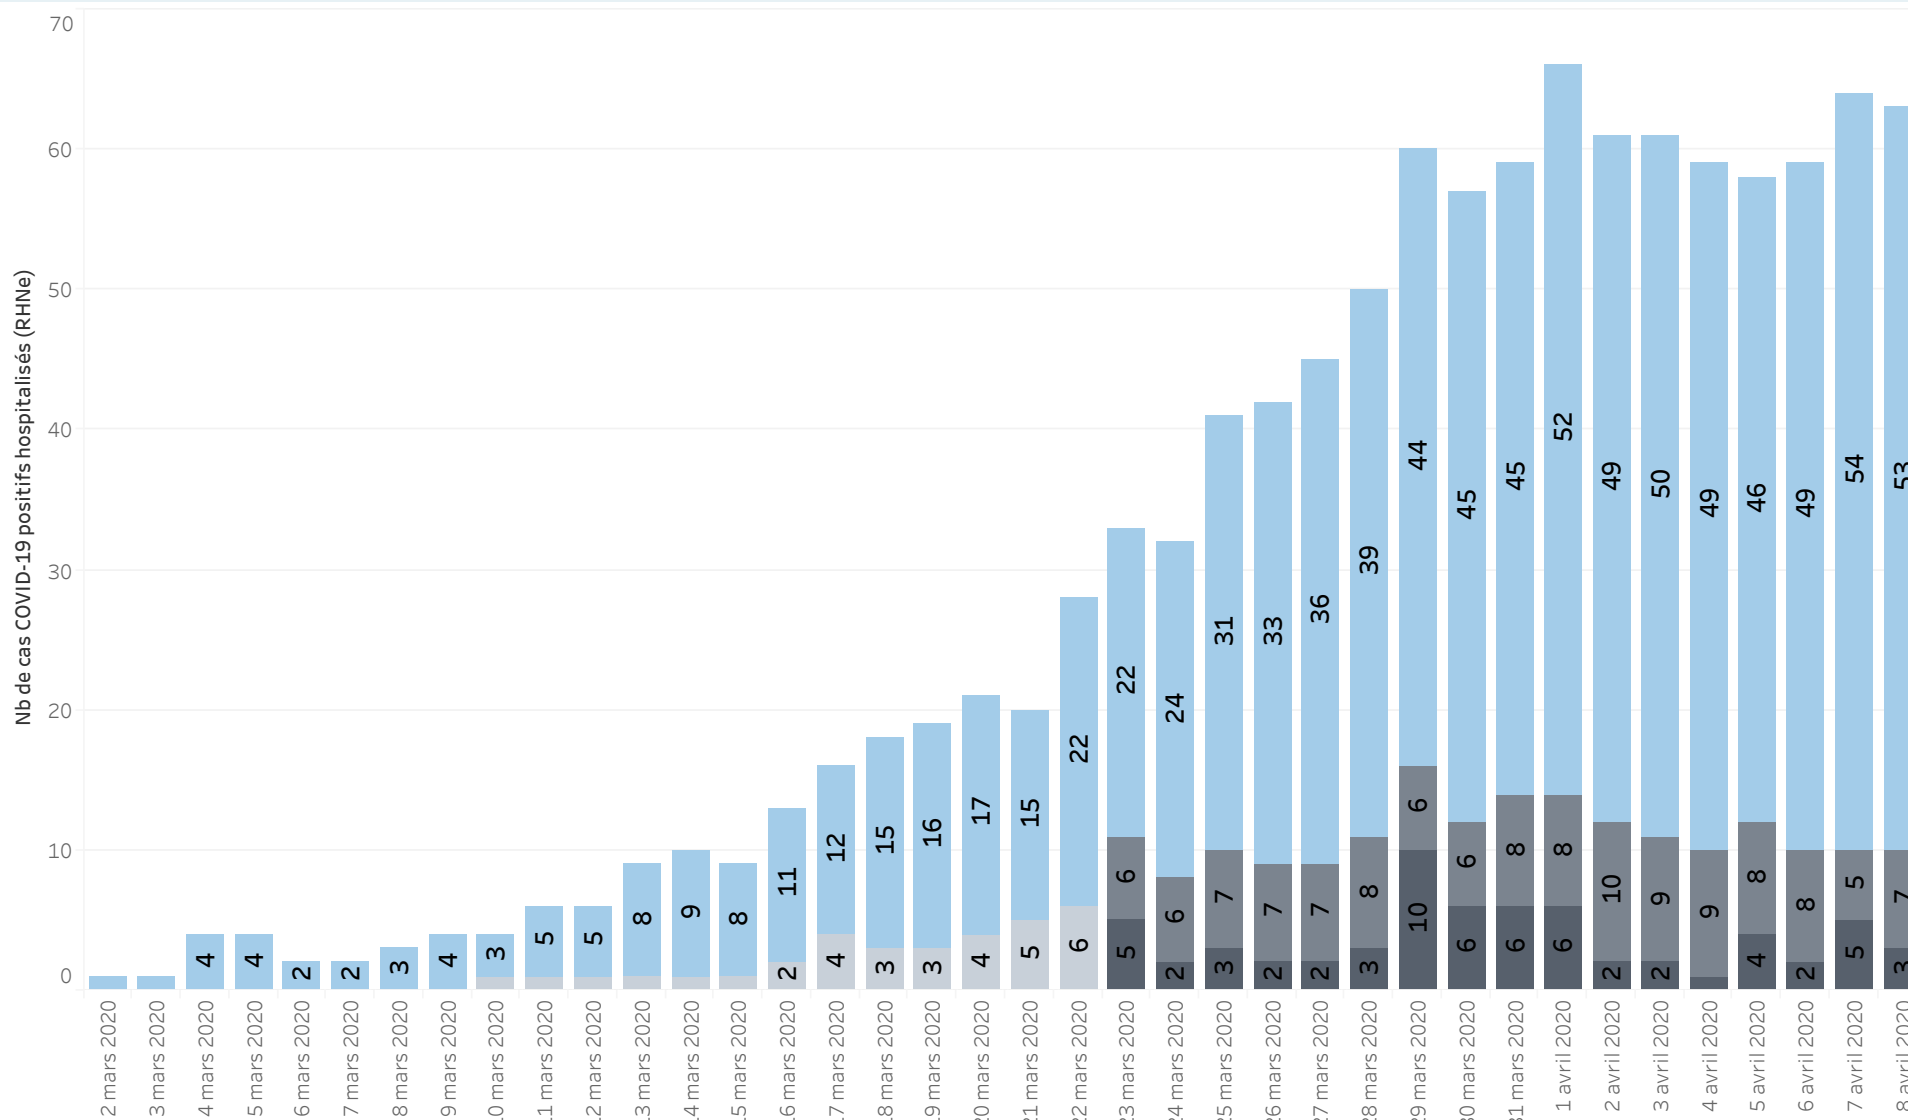

Neuchâtel - Cas COVID-19 positifs

Evolution des cas selon date de prélèvement

Noms de mesures

- Nombre d'enregistrements
- Somme cumulé(e) de Nombre d'enregistreme..

Les données proviennent des déclarations de laboratoire. Les résultats sont transmis entre 24 et 72 heures après le prélèvement.

Neuchâtel - Cas COVID-19 positifs Hospitalisations

Donnees

hospitalisés

Soins intensifs (intubés)

Soins intensifs (non-intubés)

Soins intensifs (tout)

Noms de mesures
■ Cumul des décès
■ Nombre de décès journalier

Sont comptabilisées les personnes dont le décès peut être attribué au COVID-19, qu'elles aient été testées positif ou non. Les chiffres publiés sont basés sur la date de décès.

Les déclarations de décès parviennent tardivement au service de la santé publique, expliquant ainsi l'évolution des données publiées quotidiennement.