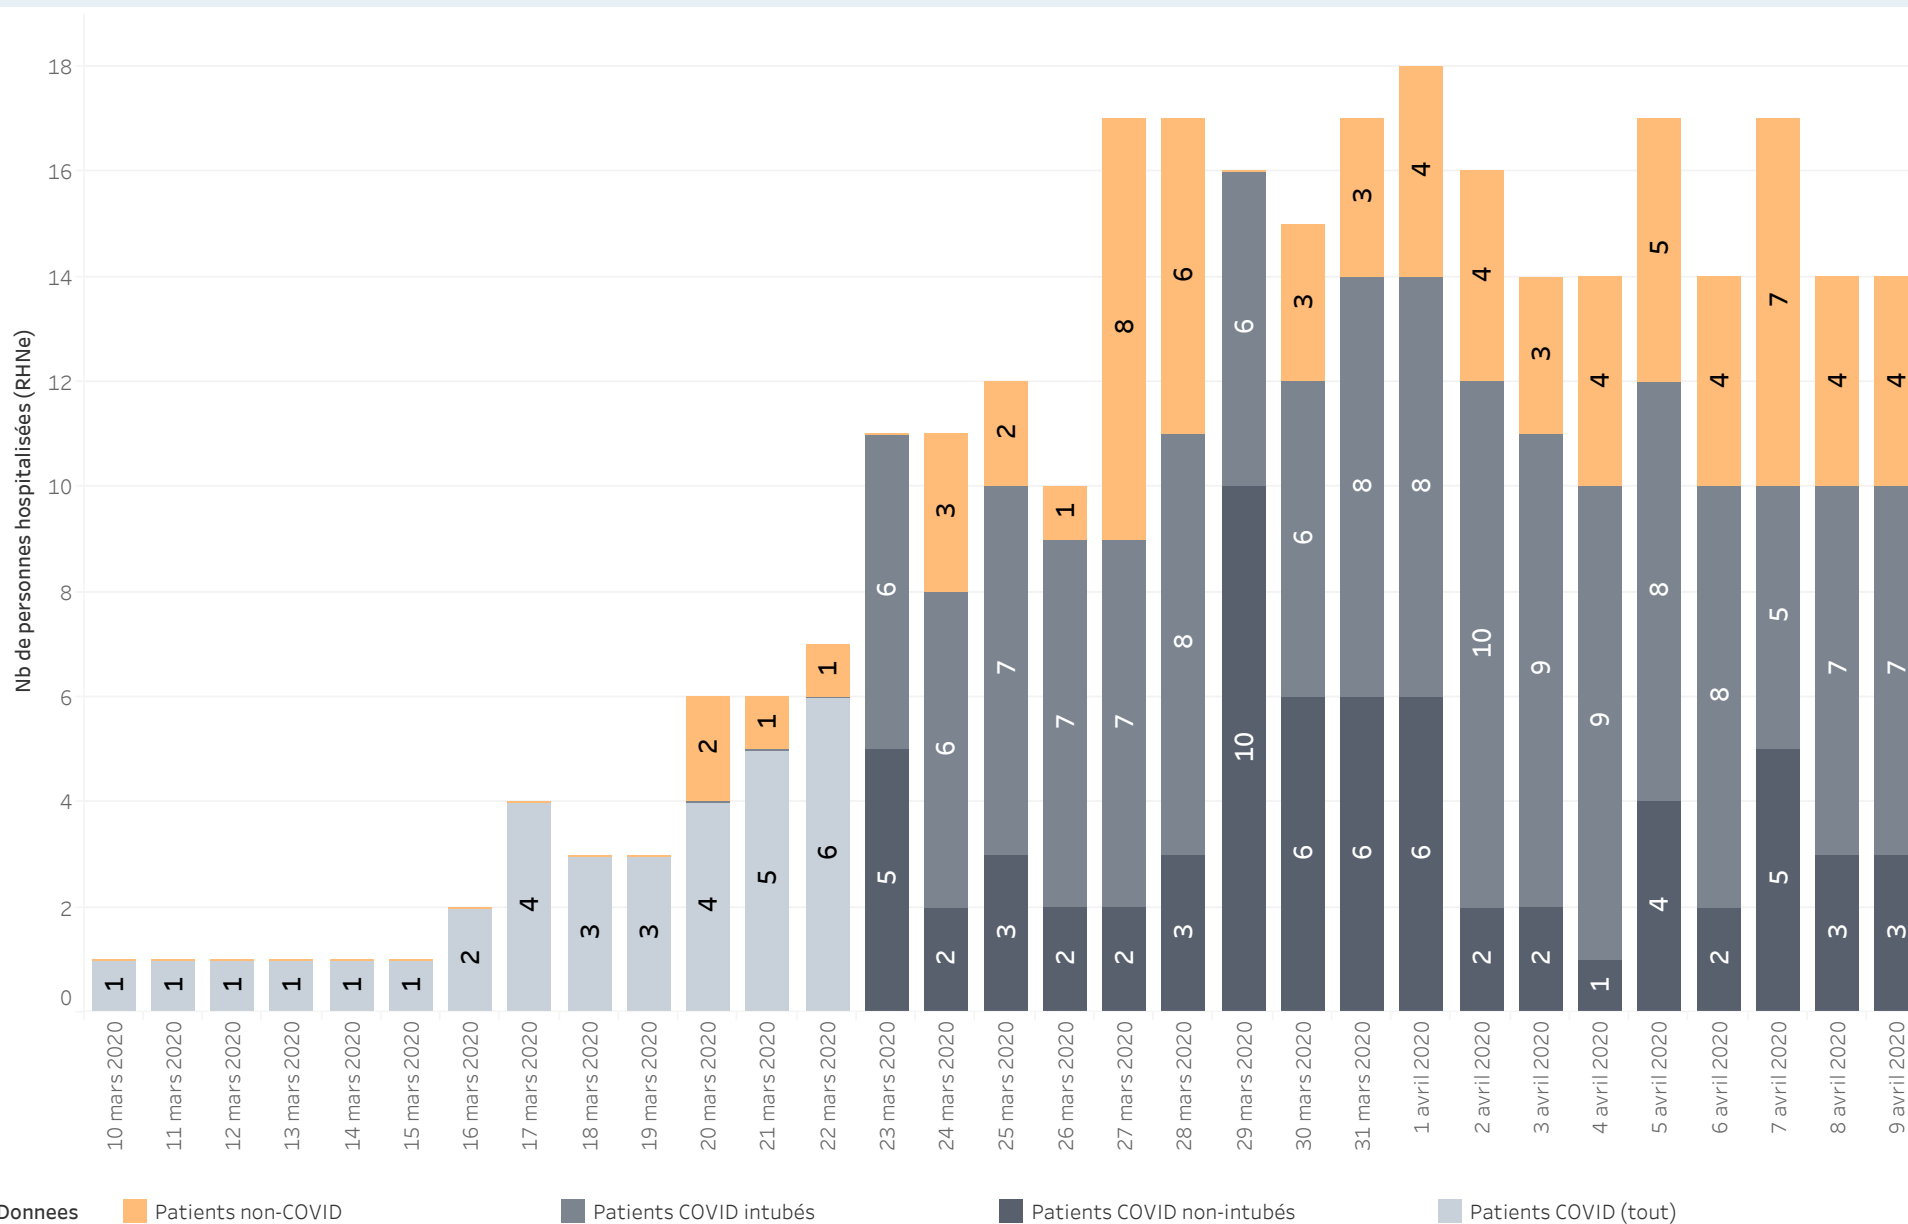

Neuchâtel - Cas COVID-19 positifs

Evolution des cas selon date de prélèvement

Noms de mesures

- Nombre d'enregistrements
- Somme cumulé(e) de Nombre d'enregistrements

Les données proviennent des déclarations de laboratoire. Les résultats sont transmis entre 24 et 72 heures après le prélèvement.

Neuchâtel - Cas COVID-19 positifs Hospitalisations

Noms de mesures
■ Cumul des décès
■ Nombre de décès journalier

Sont comptabilisées les personnes dont le décès peut être attribué au COVID-19, qu'elles aient été testées positif ou non. Les chiffres publiés sont basés sur la date de décès.