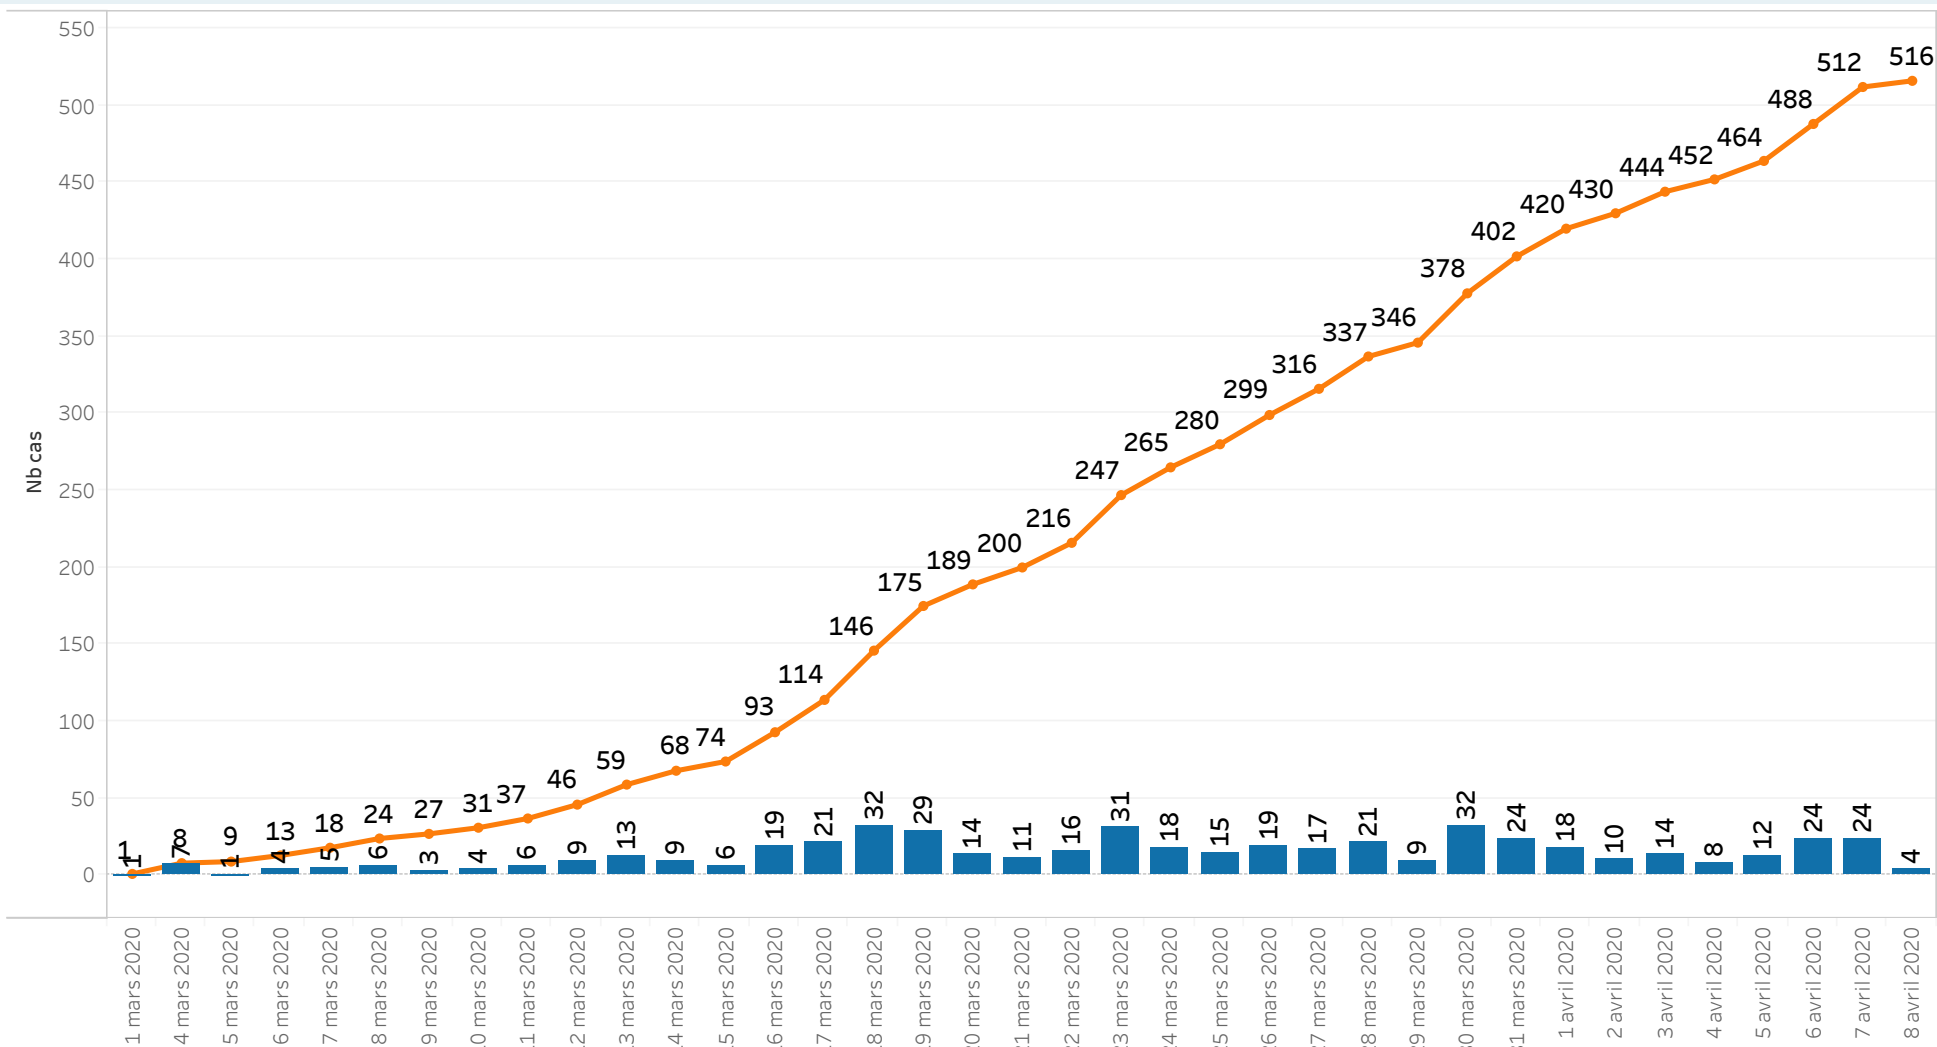

Neuchâtel - Cas COVID-19 positifs

Evolution des cas selon date de prélèvement

Noms de mesures

- Nombre d'enregistrements
- Somme cumulé(e) de Nombre d'enregistrements

Les données proviennent des déclarations de laboratoire. Les résultats sont transmis entre 24 et 72 heures après le prélèvement.

Neuchâtel - Cas COVID-19 positifs Hospitalisations

Noms de mesures
■ Cumul des décès
■ Nombre de décès journalier

Sont comptabilisées les personnes dont le décès peut être attribué au COVID-19, qu'elles aient été testées positif ou non. Les chiffres publiés sont basés sur la date de décès.