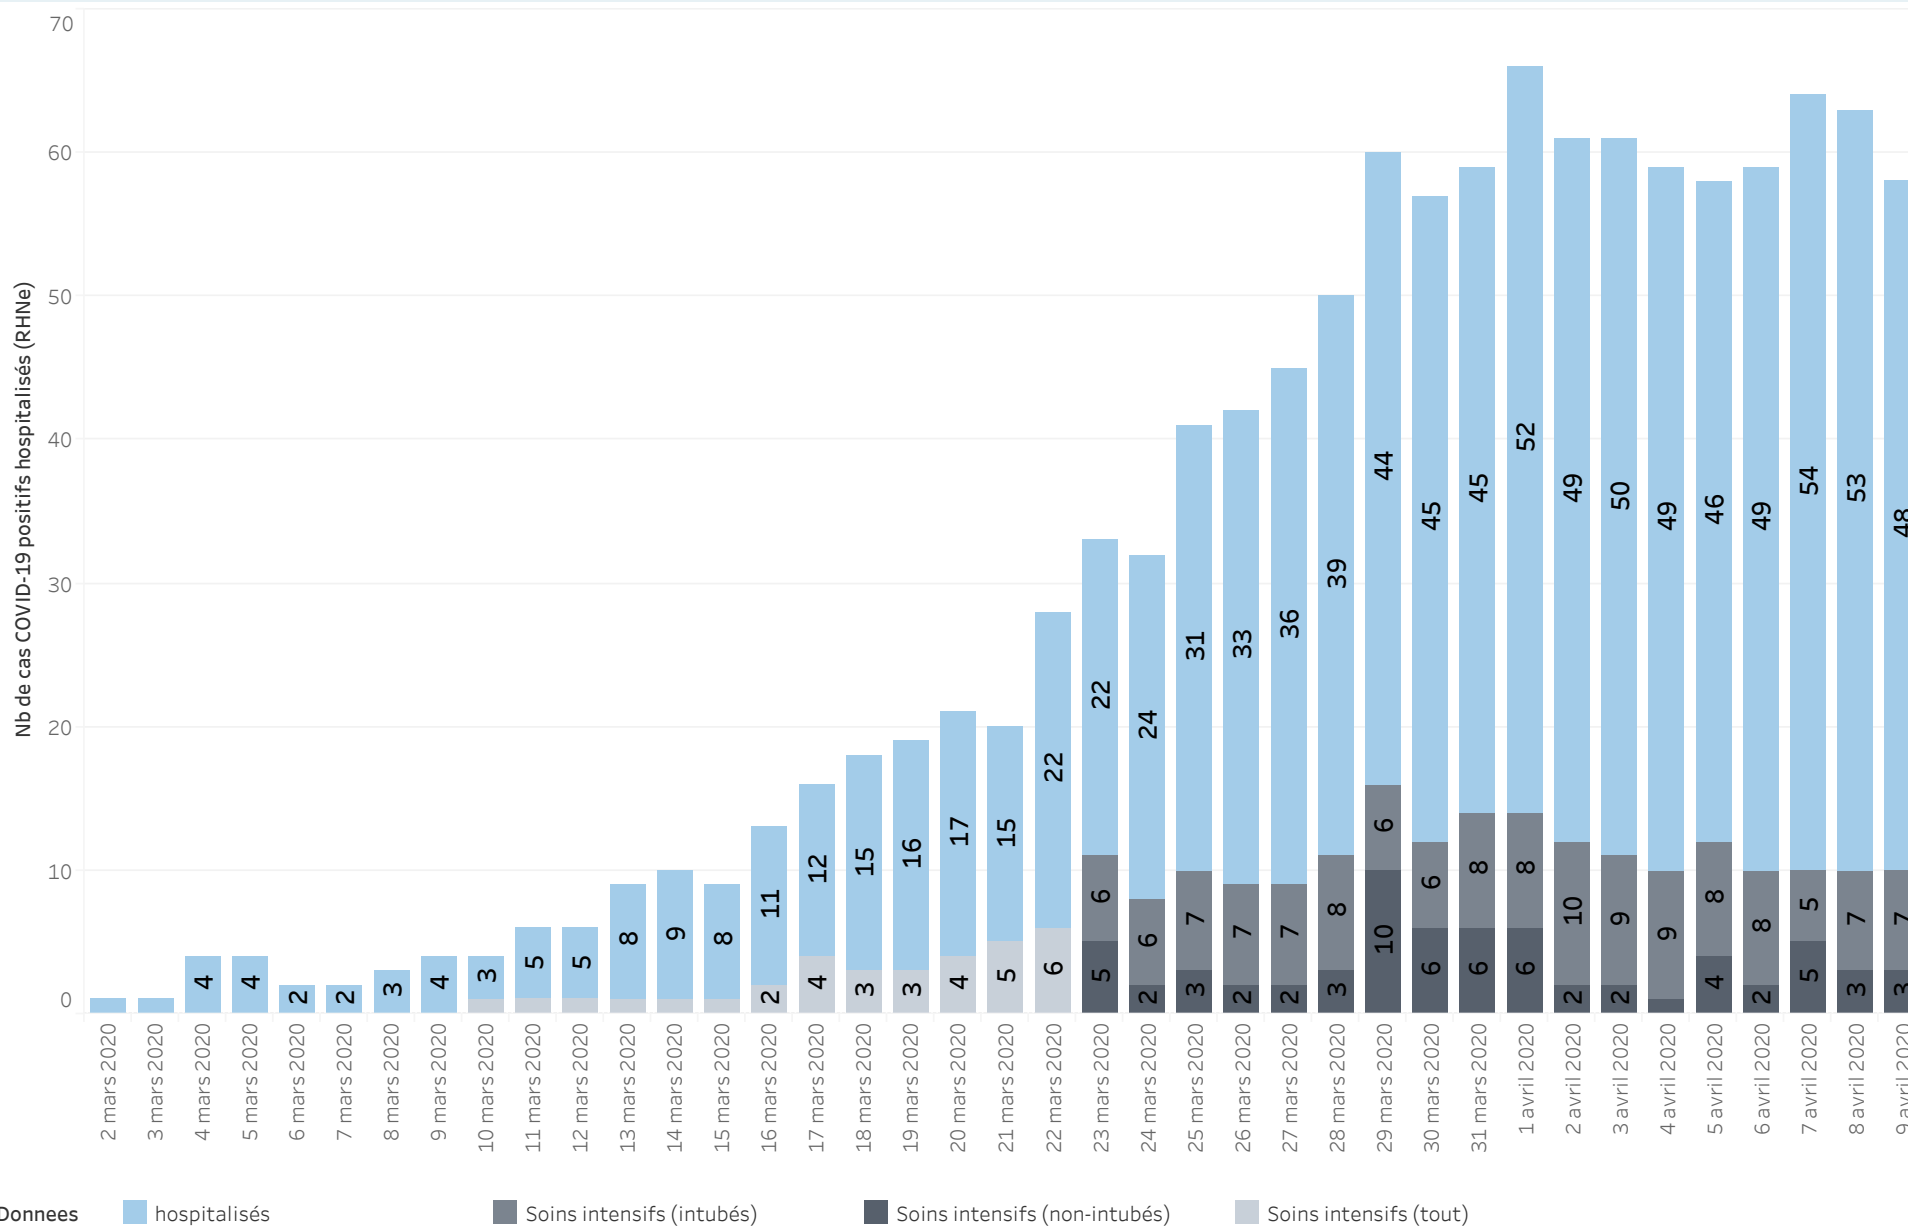

Neuchâtel - Cas COVID-19 positifs

Evolution des cas selon date de prélèvement

Noms de mesures

- Nombre d'enregistrements
- Somme cumulé(e) de Nombre d'enregistrements

Les données proviennent des déclarations de laboratoire. Les résultats sont transmis entre 24 et 72 heures après le prélèvement.

Neuchâtel - Cas COVID-19 positifs Hospitalisations

Noms de mesures
■ Cumul des décès
■ Nombre de décès journalier

Sont comptabilisées les personnes dont le décès peut être attribué au COVID-19, qu'elles aient été testées positif ou non. Les chiffres publiés sont basés sur la date de décès.