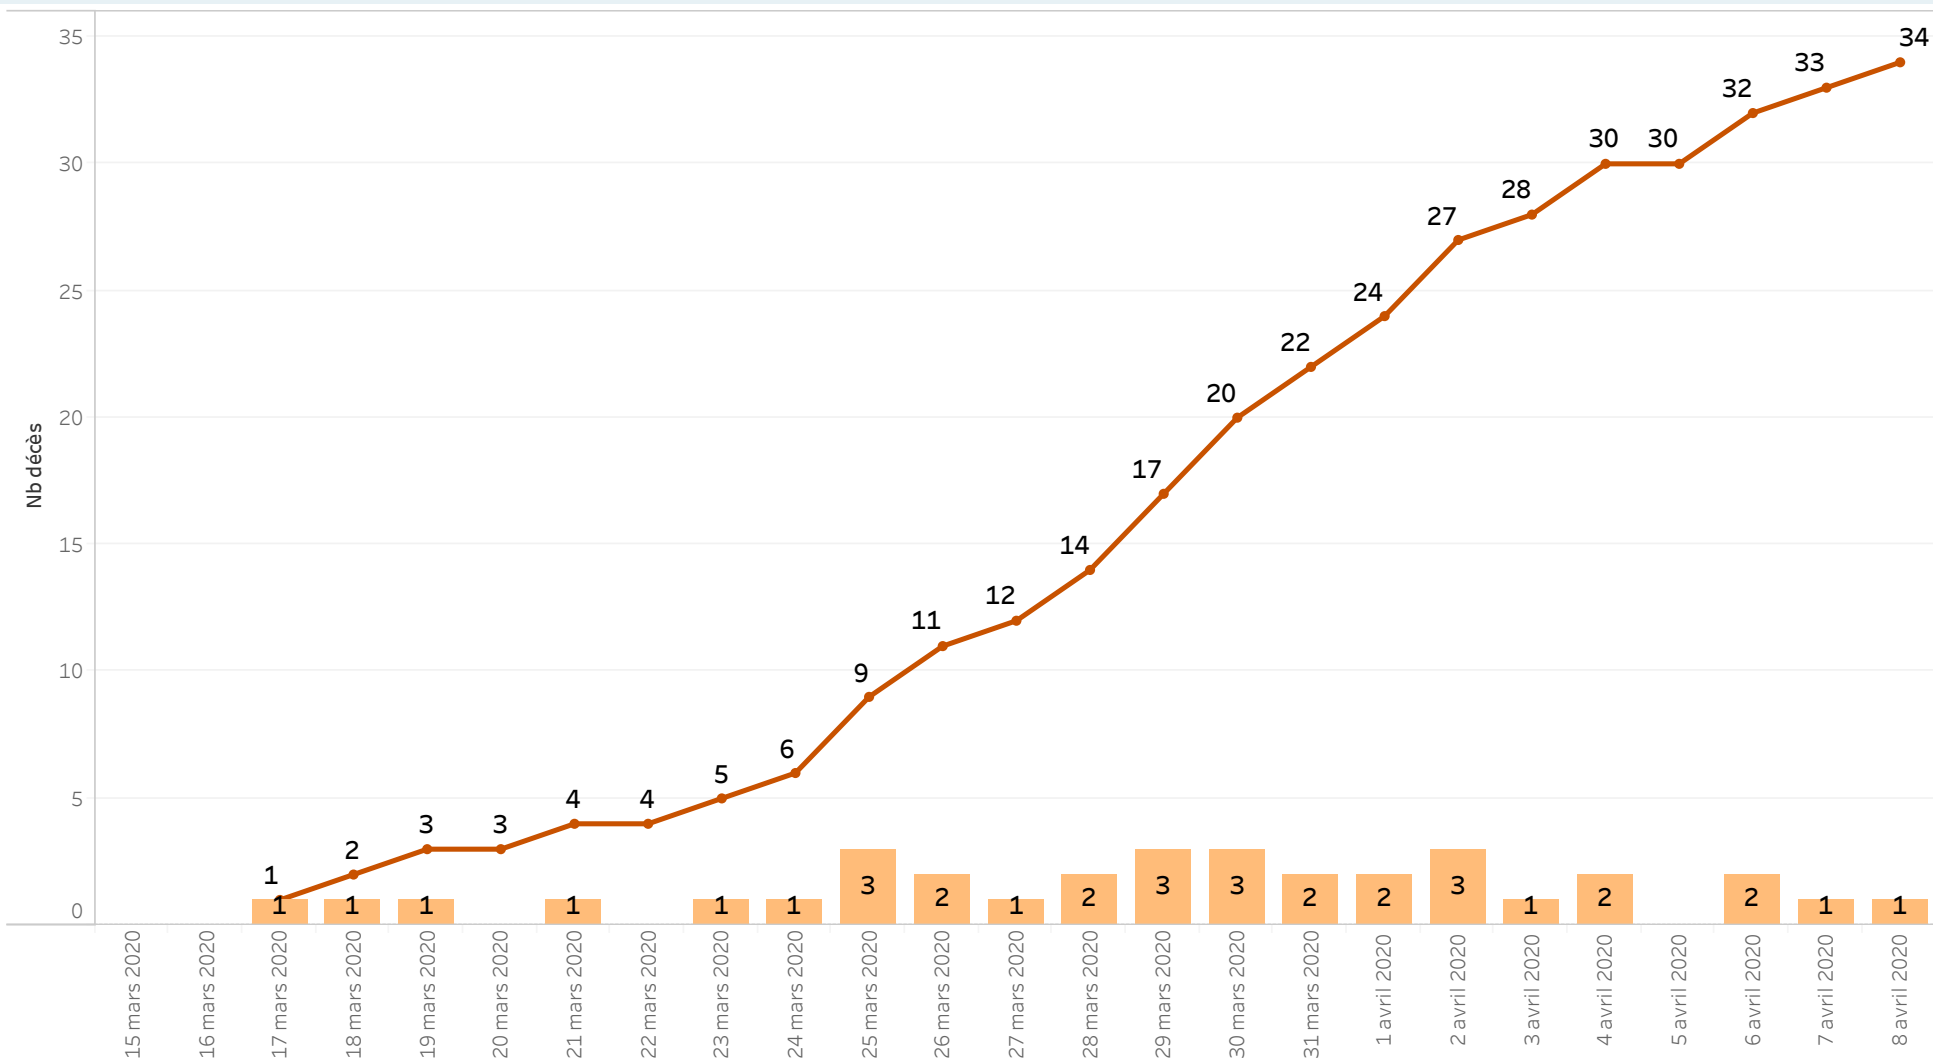

Neuchâtel - Cas COVID-19 positifs

Evolution des cas selon date de prélèvement

Noms de mesures

- Nombre d'enregistrements
- Somme cumulé(e) de Nombre d'enregistrements

Les données proviennent des déclarations de laboratoire. Les résultats sont transmis entre 24 et 72 heures après le prélèvement.

Neuchâtel - Cas COVID-19 positifs Hospitalisations

Noms de mesures
■ Cumul des décès
■ Nombre de décès journalier

Sont comptabilisées les personnes dont le décès peut être attribué au COVID-19, qu'elles aient été testées positif ou non. Les chiffres publiés sont basés sur la date de décès.