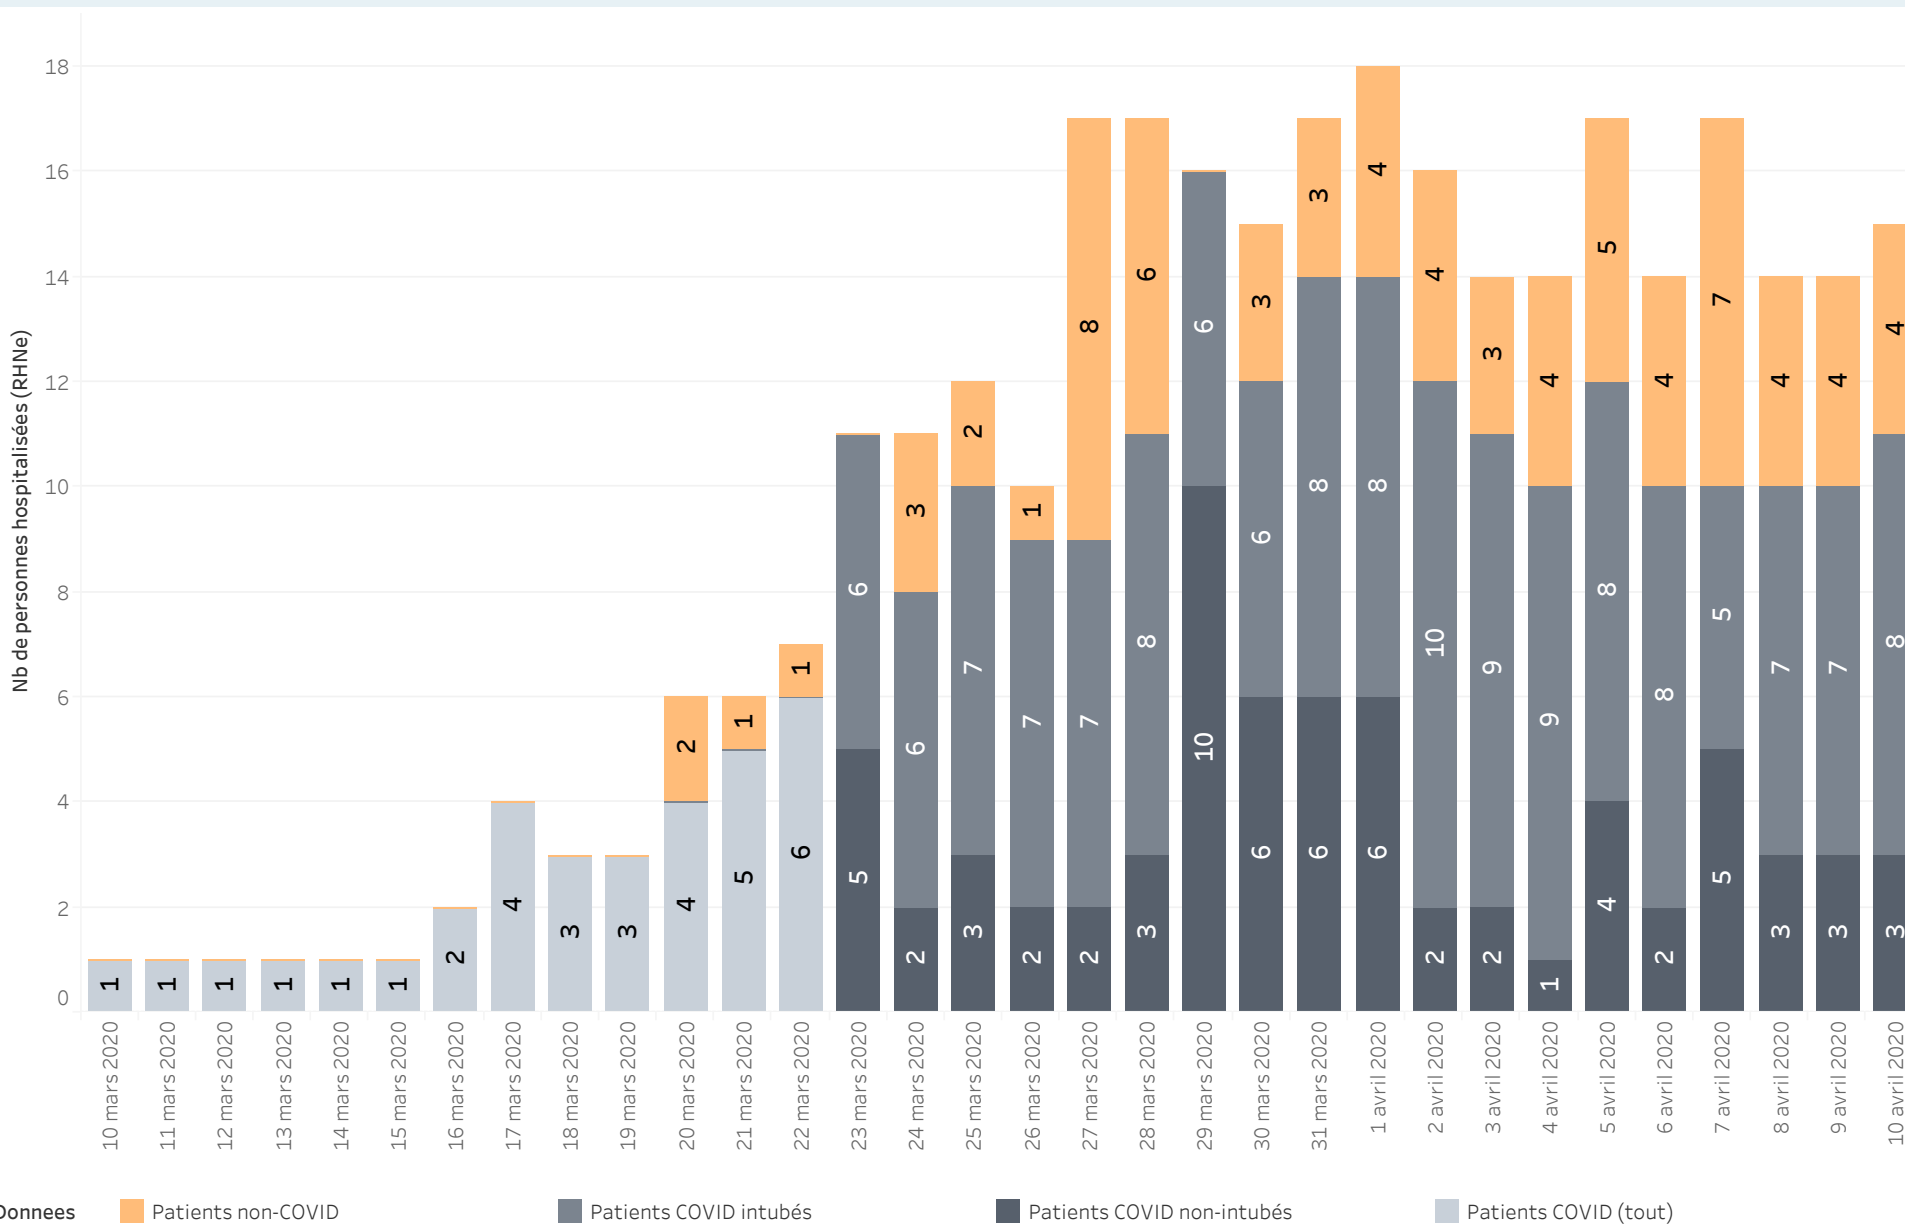

Neuchâtel - Cas COVID-19 positifs

Evolution des cas selon date de prélèvement

Noms de mesures

- Nombre d'enregistrements
- Somme cumulé(e) de Nombre d'enregistrements

Les données proviennent des déclarations de laboratoire. Les résultats sont transmis entre 24 et 72 heures après le prélèvement.

Neuchâtel - Cas COVID-19 positifs Hospitalisations

Noms de mesures
■ Cumul des décès
■ Nombre de décès journalier

Sont comptabilisées les personnes dont le décès peut être attribué au COVID-19, qu'elles aient été testées positif ou non. Les chiffres publiés sont basés sur la date de décès.
Les déclarations de décès parviennent tardivement au service de la santé publique, expliquant ainsi l'évolution des données publiées quotidiennement.