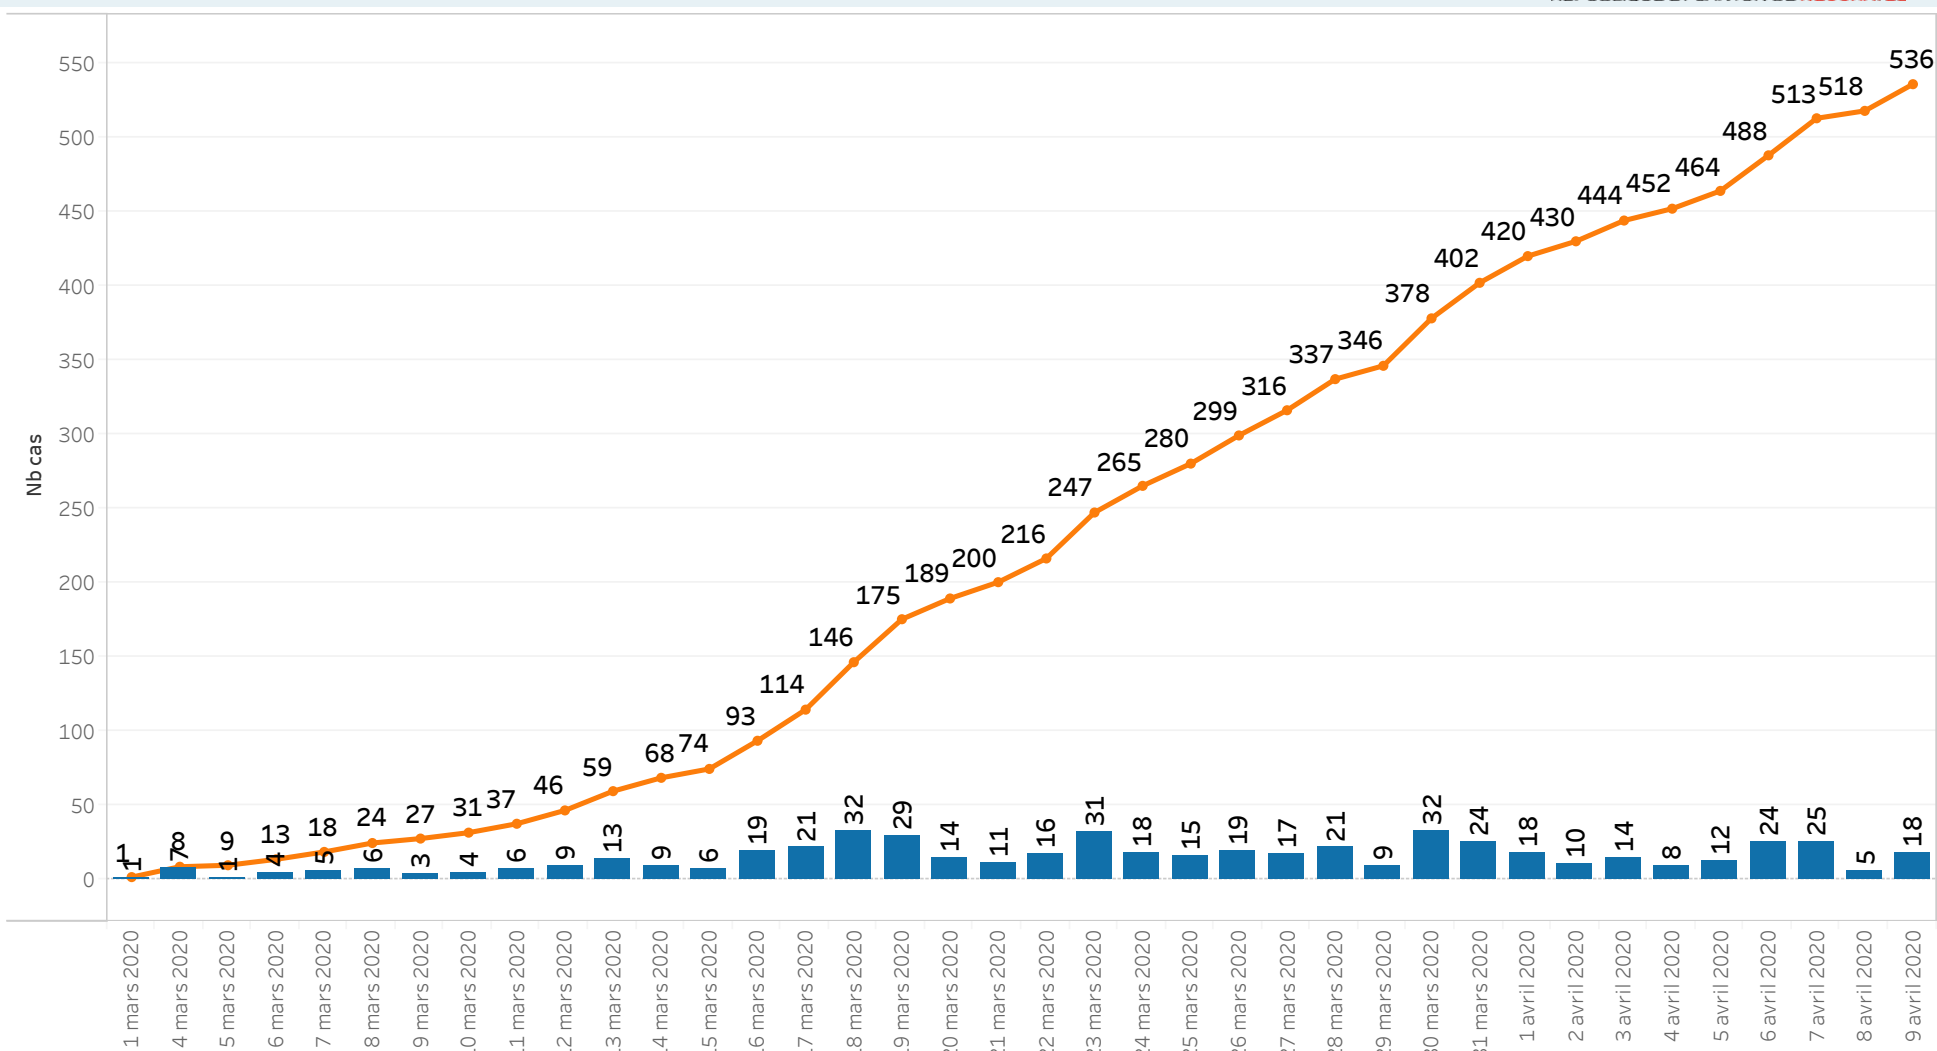

Neuchâtel - Cas COVID-19 positifs

Evolution des cas selon date de prélèvement

Noms de mesures

- Nombre d'enregistrements
- Somme cumulé(e) de Nombre d'enregistrements

Les données proviennent des déclarations de laboratoire. Les résultats sont transmis entre 24 et 72 heures après le prélèvement.

Neuchâtel - Cas COVID-19 positifs Hospitalisations

Noms de mesures
■ Cumul des décès
■ Nombre de décès journalier

Sont comptabilisées les personnes dont le décès peut être attribué au COVID-19, qu'elles aient été testées positif ou non. Les chiffres publiés sont basés sur la date de décès.
Les déclarations de décès parviennent tardivement au service de la santé publique, expliquant ainsi l'évolution des données publiées quotidiennement.