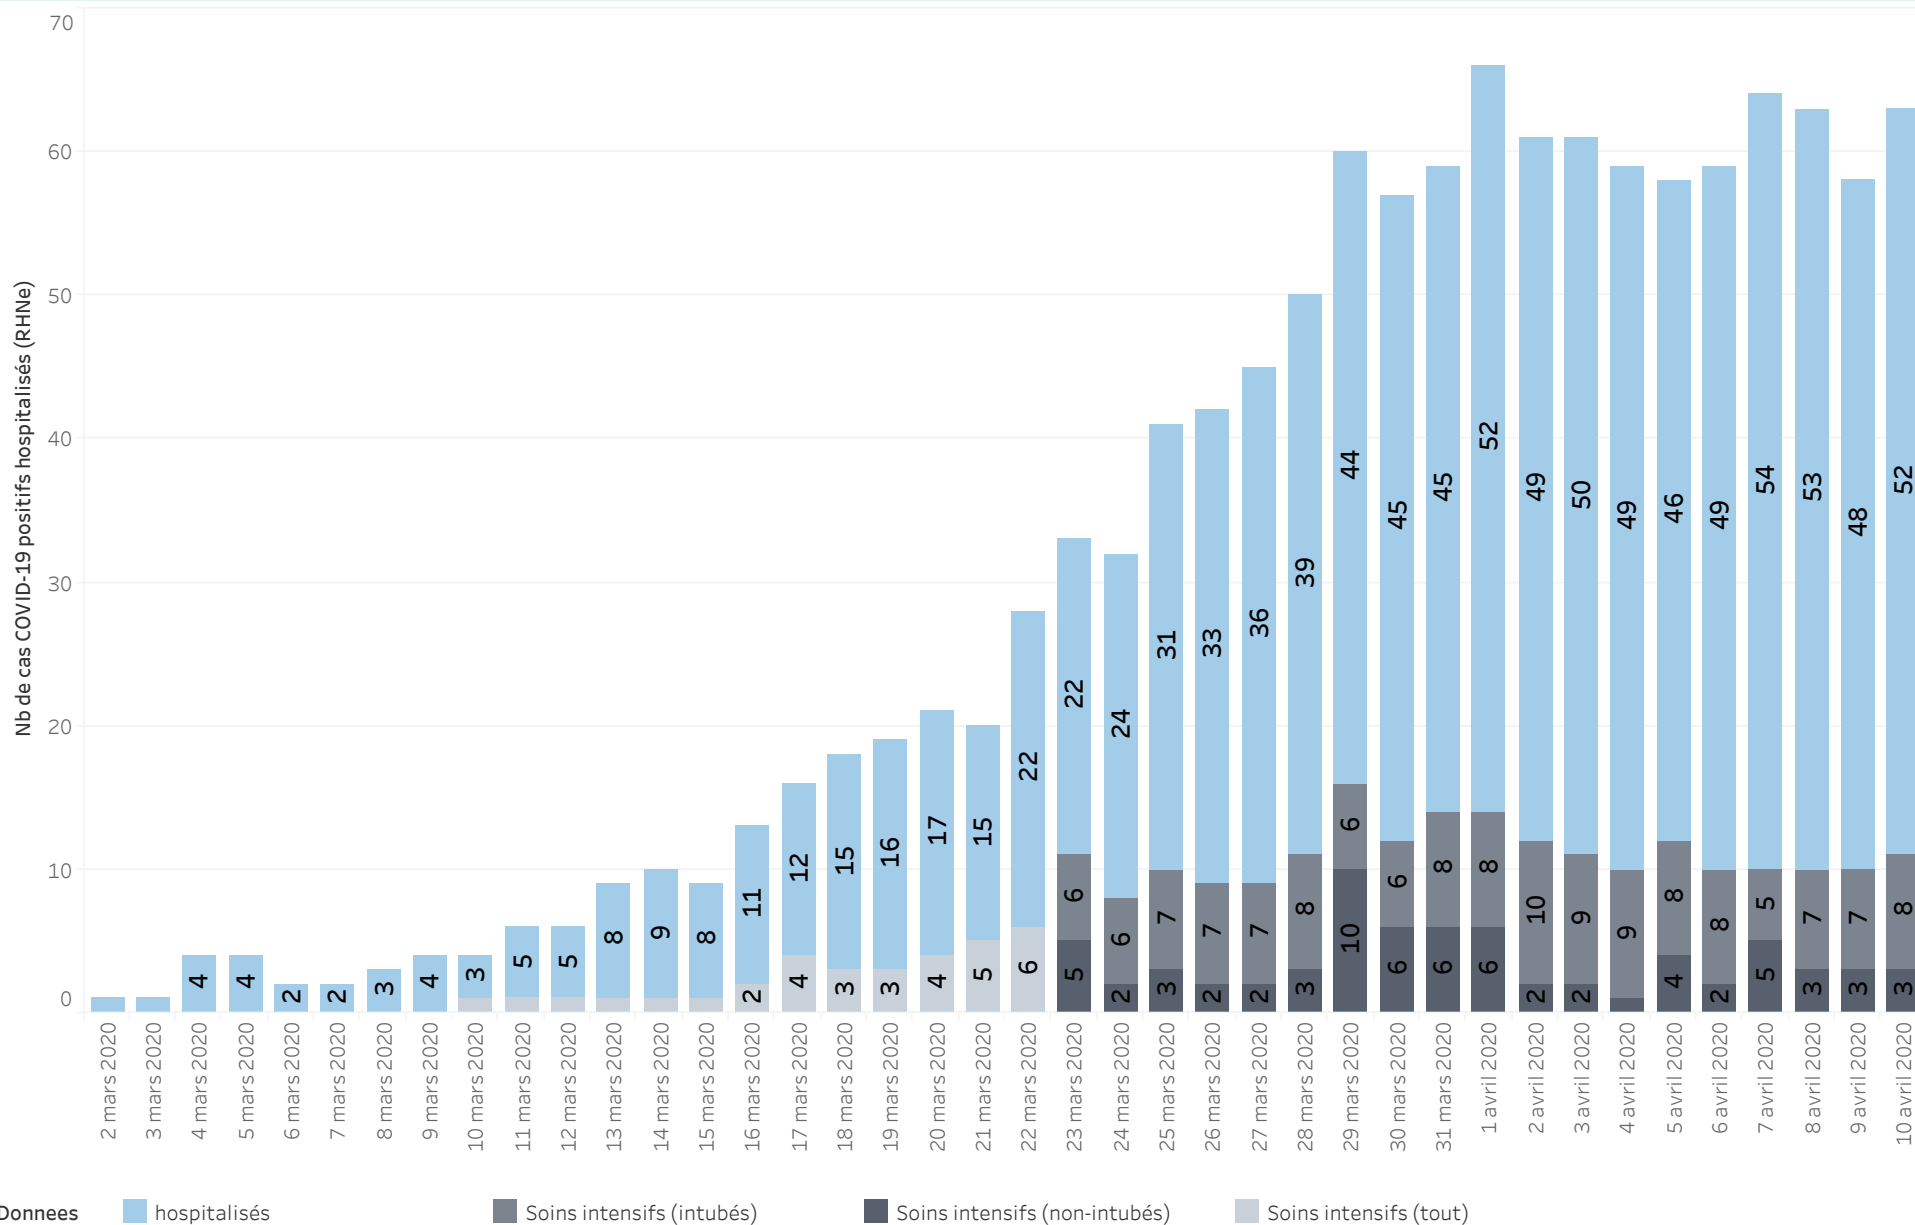

Neuchâtel - Cas COVID-19 positifs

Evolution des cas selon date de prélèvement

Noms de mesures

- Nombre d'enregistrements
- Somme cumulé(e) de Nombre d'enregistrements

Les données proviennent des déclarations de laboratoire. Les résultats sont transmis entre 24 et 72 heures après le prélèvement.

Neuchâtel - Cas COVID-19 positifs Hospitalisations

Noms de mesures
■ Cumul des décès
■ Nombre de décès journalier

Sont comptabilisées les personnes dont le décès peut être attribué au COVID-19, qu'elles aient été testées positif ou non. Les chiffres publiés sont basés sur la date de décès.
Les déclarations de décès parviennent tardivement au service de la santé publique, expliquant ainsi l'évolution des données publiées quotidiennement.