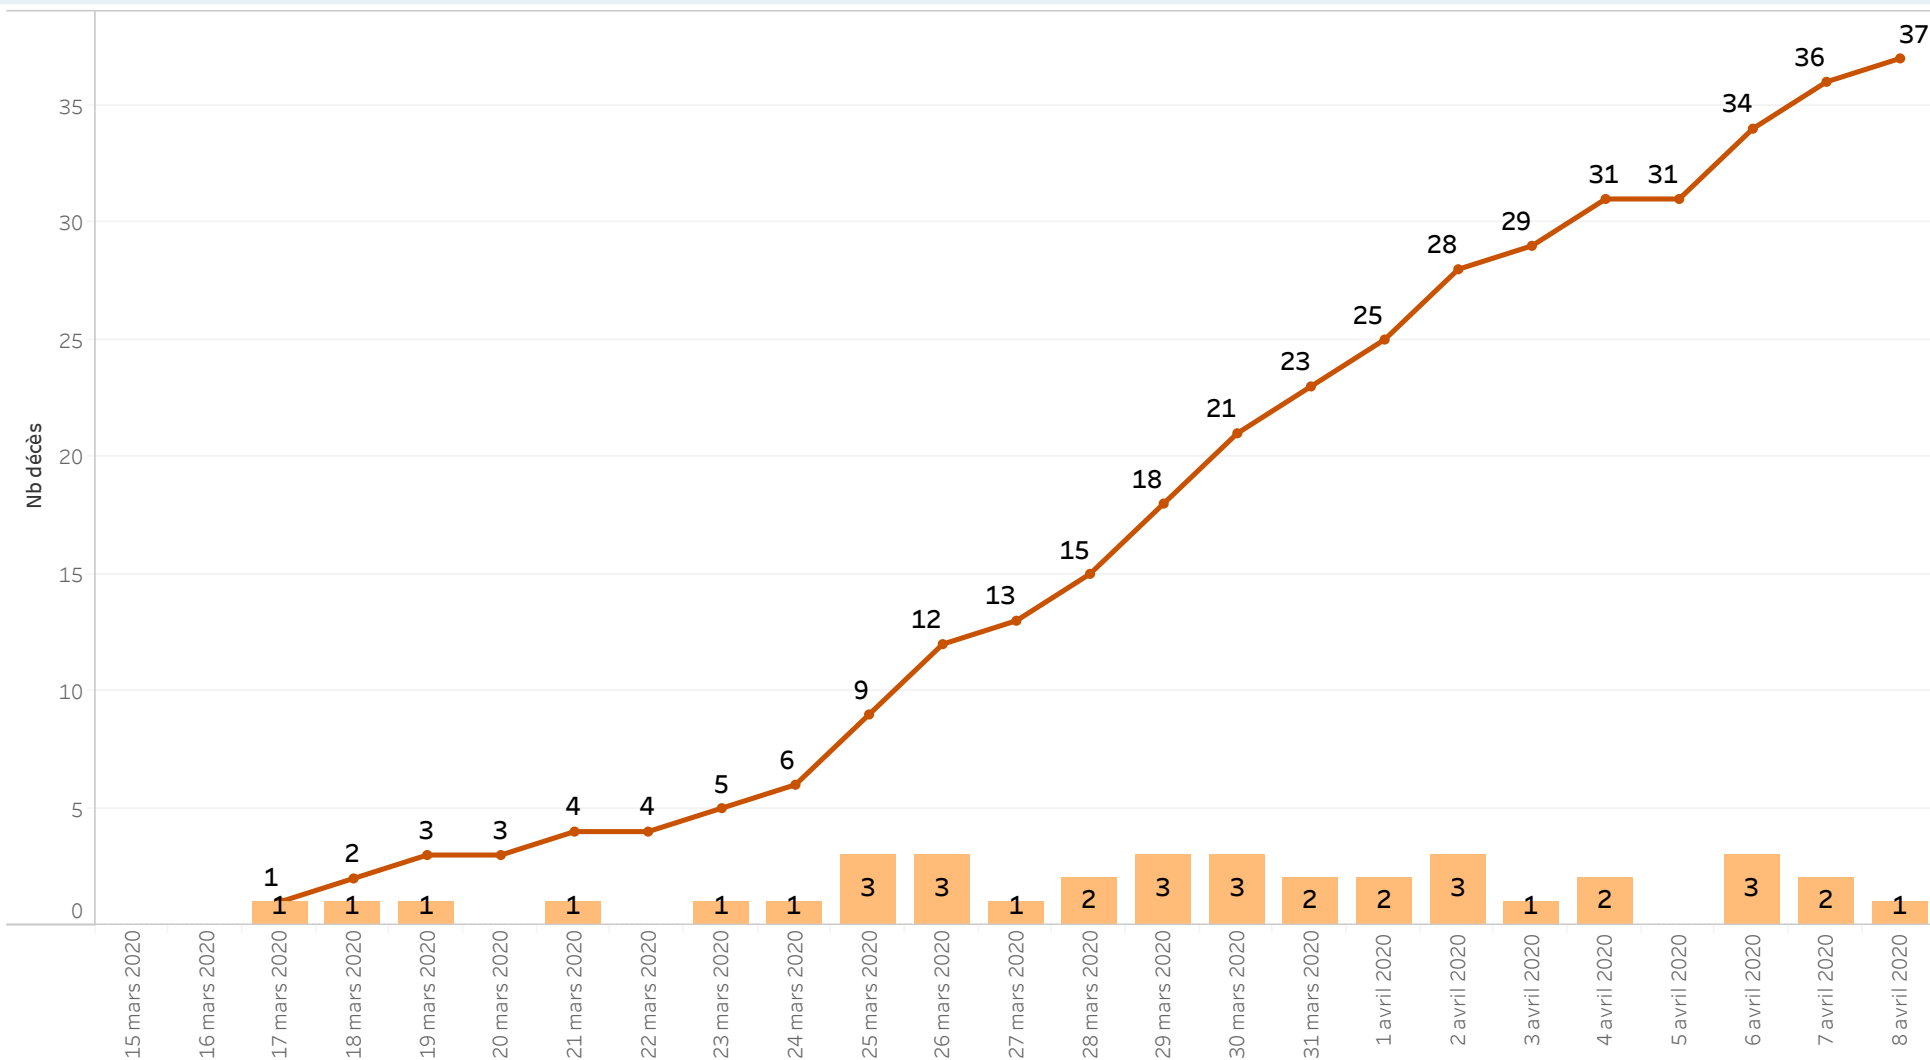

Neuchâtel - Cas COVID-19 positifs

Evolution des cas selon date de prélèvement

Noms de mesures

- Nombre d'enregistrements
- Somme cumulé(e) de Nombre d'enregistrements

Les données proviennent des déclarations de laboratoire. Les résultats sont transmis entre 24 et 72 heures après le prélèvement.

Neuchâtel - Cas COVID-19 positifs Hospitalisations

Noms de mesures
■ Cumul des décès
■ Nombre de décès journalier

Sont comptabilisées les personnes dont le décès peut être attribué au COVID-19, qu'elles aient été testées positif ou non. Les chiffres publiés sont basés sur la date de décès.
Les déclarations de décès parviennent tardivement au service de la santé publique, expliquant ainsi l'évolution des données publiées quotidiennement.