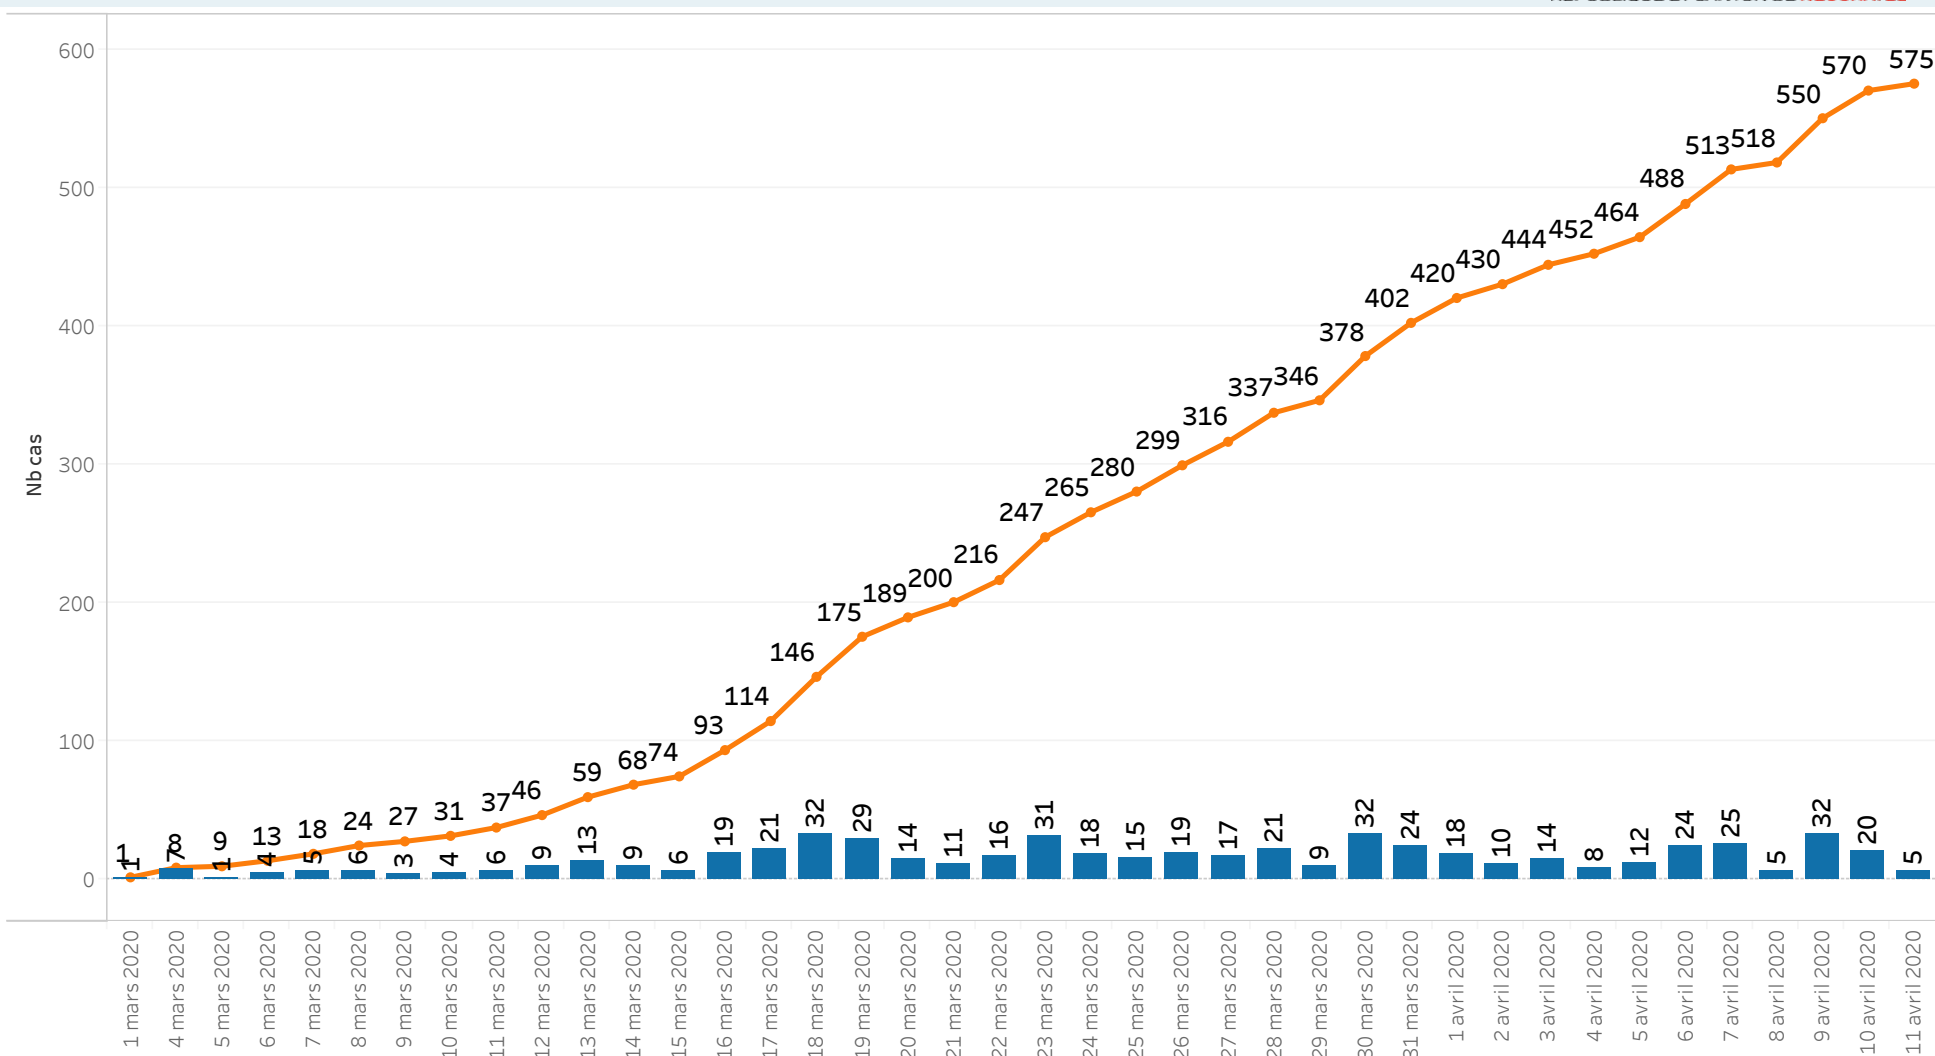

Neuchâtel - Cas COVID-19 positifs

Evolution des cas selon date de prélèvement

Noms de mesures

- Nombre d'enregistrements
- Somme cumulé(e) de Nombre d'enregistreme..

Les données proviennent des déclarations de laboratoire. Les résultats sont transmis entre 24 et 72 heures après le prélèvement.

Neuchâtel - Cas COVID-19 positifs Hospitalisations

Noms de mesures
■ Cumul des décès
■ Nombre de décès journalier

Sont comptabilisées les personnes dont le décès peut être attribué au COVID-19, qu'elles aient été testées positif ou non. Les chiffres publiés sont basés sur la date de décès.