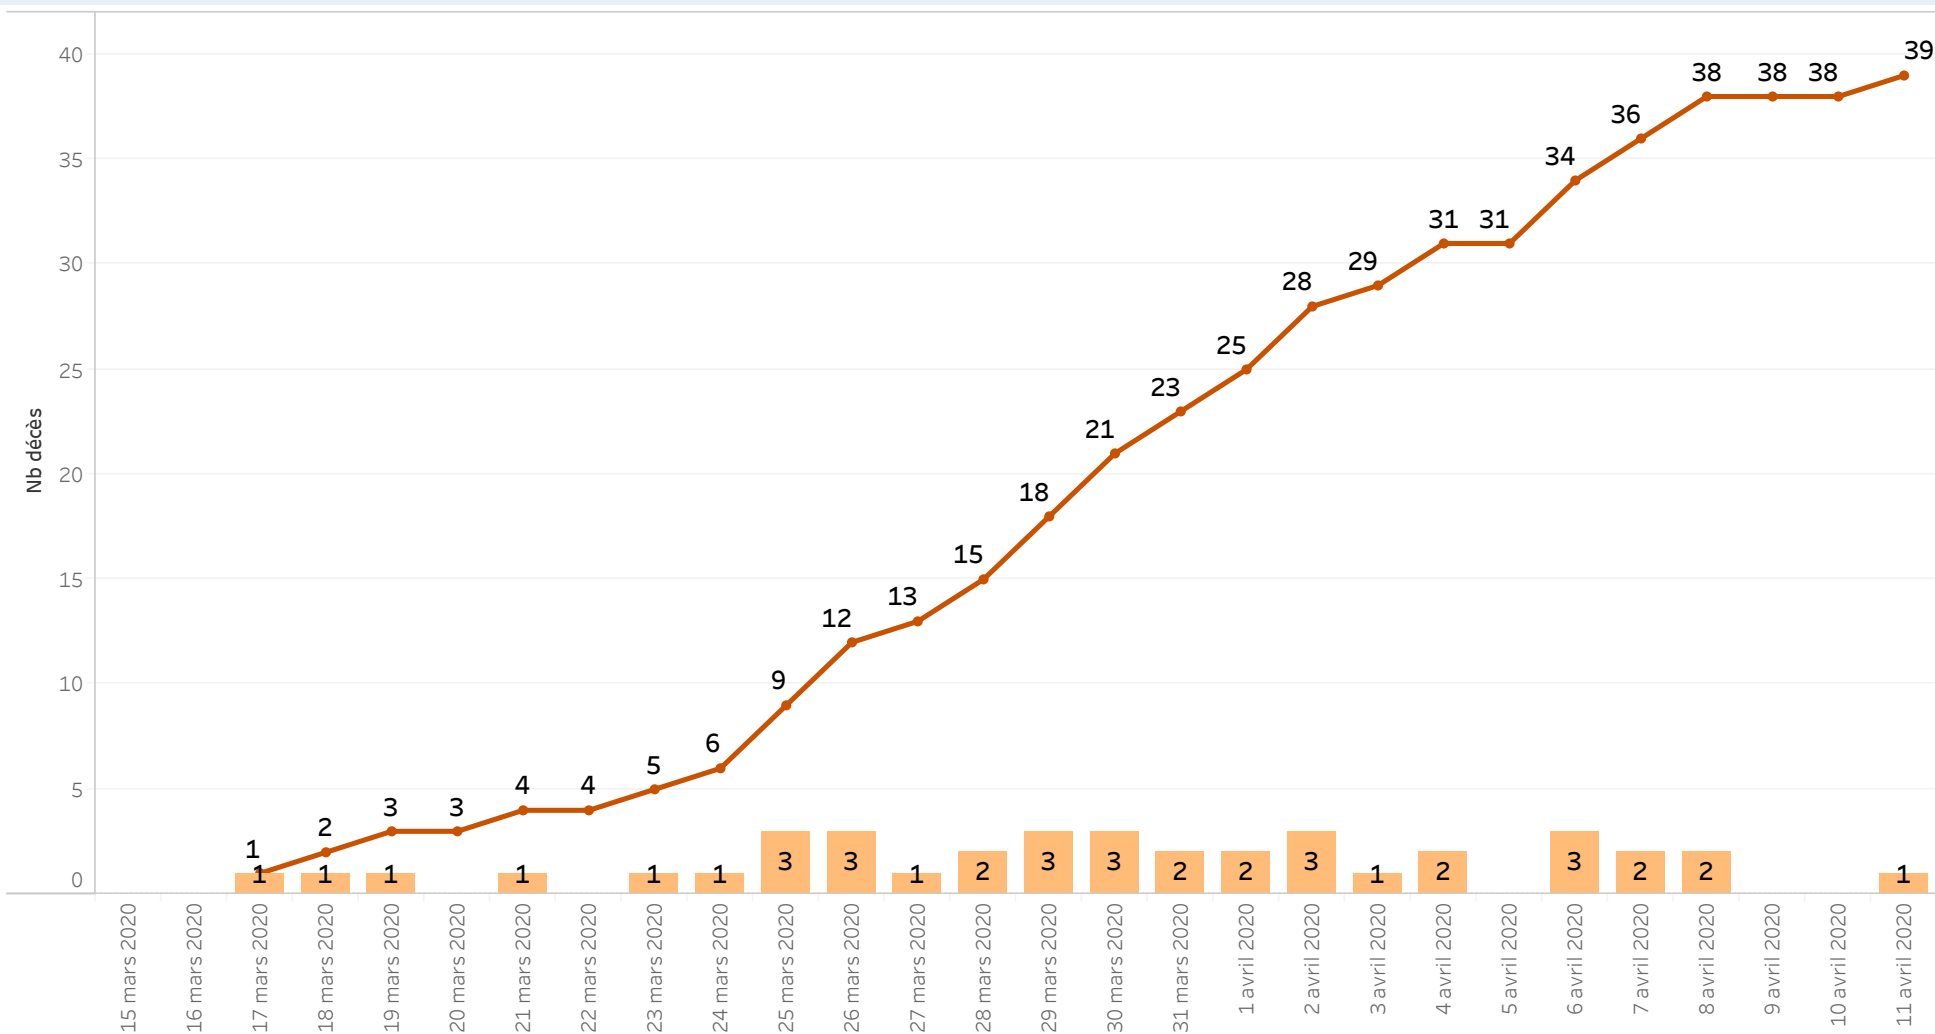

Neuchâtel - Cas COVID-19 positifs

Evolution des cas selon date de prélèvement

Noms de mesures

- Nombre d'enregistrements
- Somme cumulé(e) de Nombre d'enregistreme..

Les données proviennent des déclarations de laboratoire. Les résultats sont transmis entre 24 et 72 heures après le prélèvement.

Neuchâtel - Cas COVID-19 positifs Hospitalisations

Noms de mesures
■ Cumul des décès
■ Nombre de décès journalier

Sont comptabilisées les personnes dont le décès peut être attribué au COVID-19, qu'elles aient été testées positif ou non. Les chiffres publiés sont basés sur la date de décès.