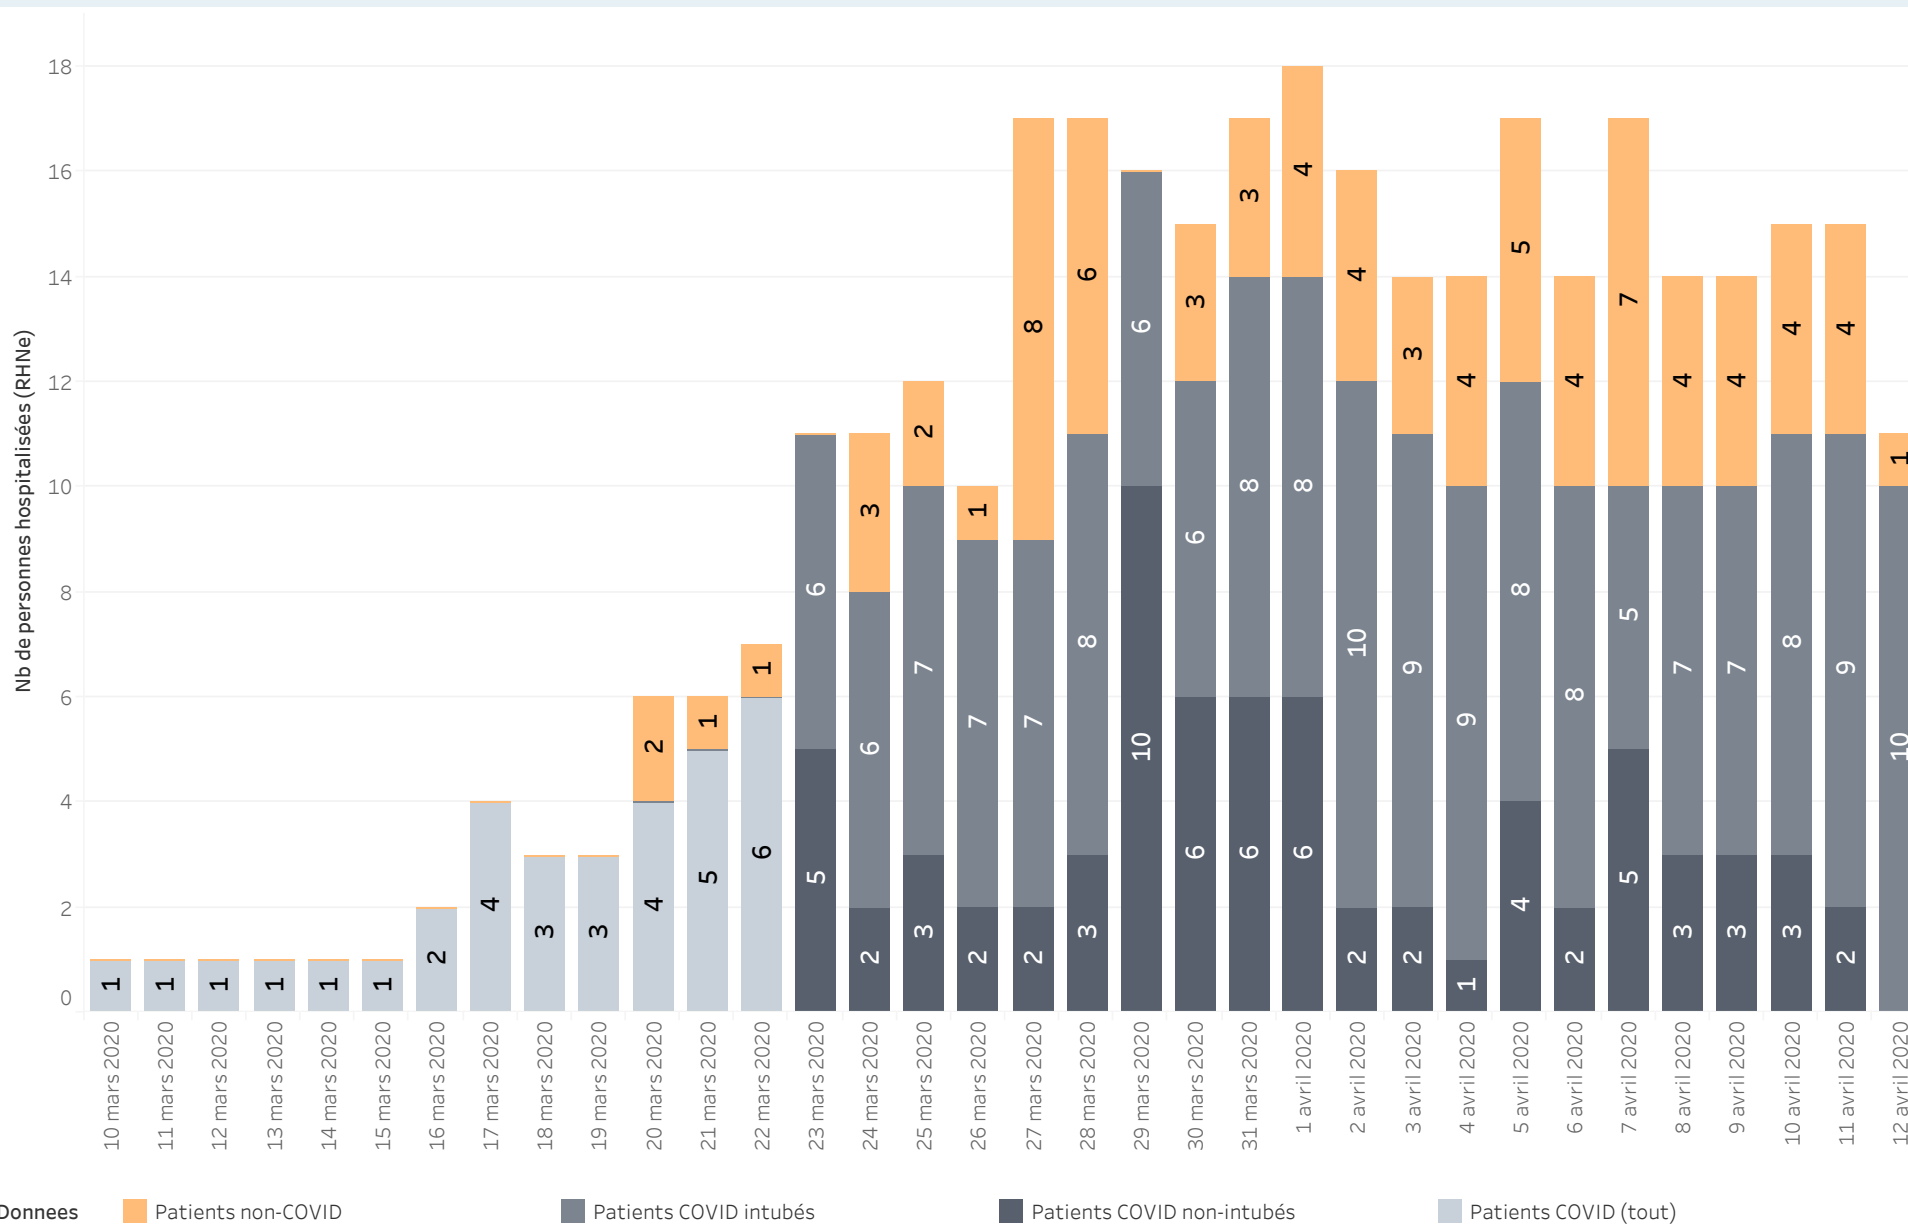

Neuchâtel - Cas COVID-19 positifs

Evolution des cas selon date de prélèvement

Noms de mesures

- Nombre d'enregistrements
- Somme cumulé(e) de Nombre d'enregistreme..

Les données proviennent des déclarations de laboratoire. Les résultats sont transmis entre 24 et 72 heures après le prélèvement.

Neuchâtel - Cas COVID-19 positifs Hospitalisations

Noms de mesures
■ Cumul des décès
■ Nombre de décès journalier

Sont comptabilisées les personnes dont le décès peut être attribué au COVID-19, qu'elles aient été testées positif ou non. Les chiffres publiés sont basés sur la date de décès.