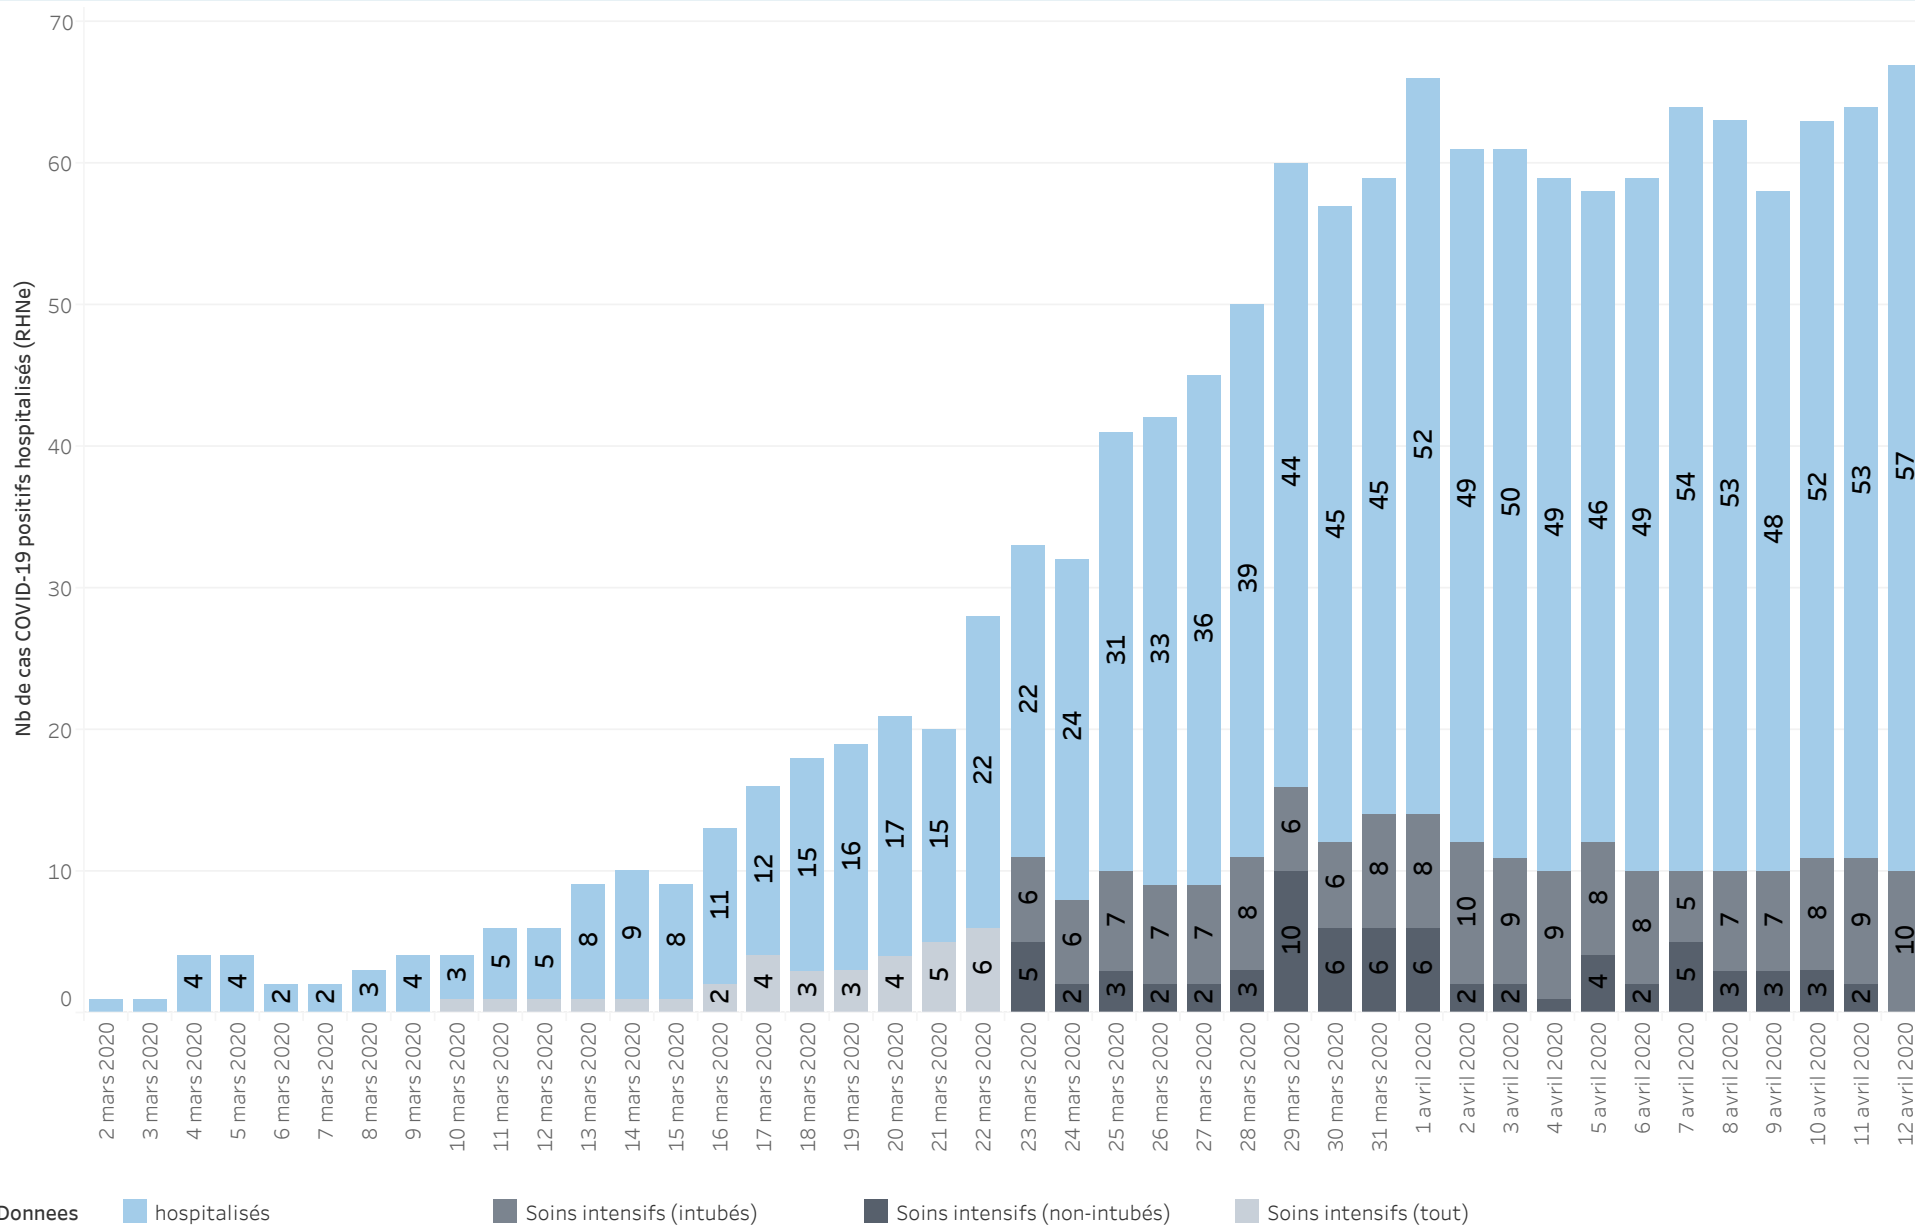

Neuchâtel - Cas COVID-19 positifs

Evolution des cas selon date de prélèvement

Noms de mesures

- Nombre d'enregistrements
- Somme cumulé(e) de Nombre d'enregistreme..

Les données proviennent des déclarations de laboratoire. Les résultats sont transmis entre 24 et 72 heures après le prélèvement.

Neuchâtel - Cas COVID-19 positifs Hospitalisations

Noms de mesures
■ Cumul des décès
■ Nombre de décès journalier

Sont comptabilisées les personnes dont le décès peut être attribué au COVID-19, qu'elles aient été testées positif ou non. Les chiffres publiés sont basés sur la date de décès.