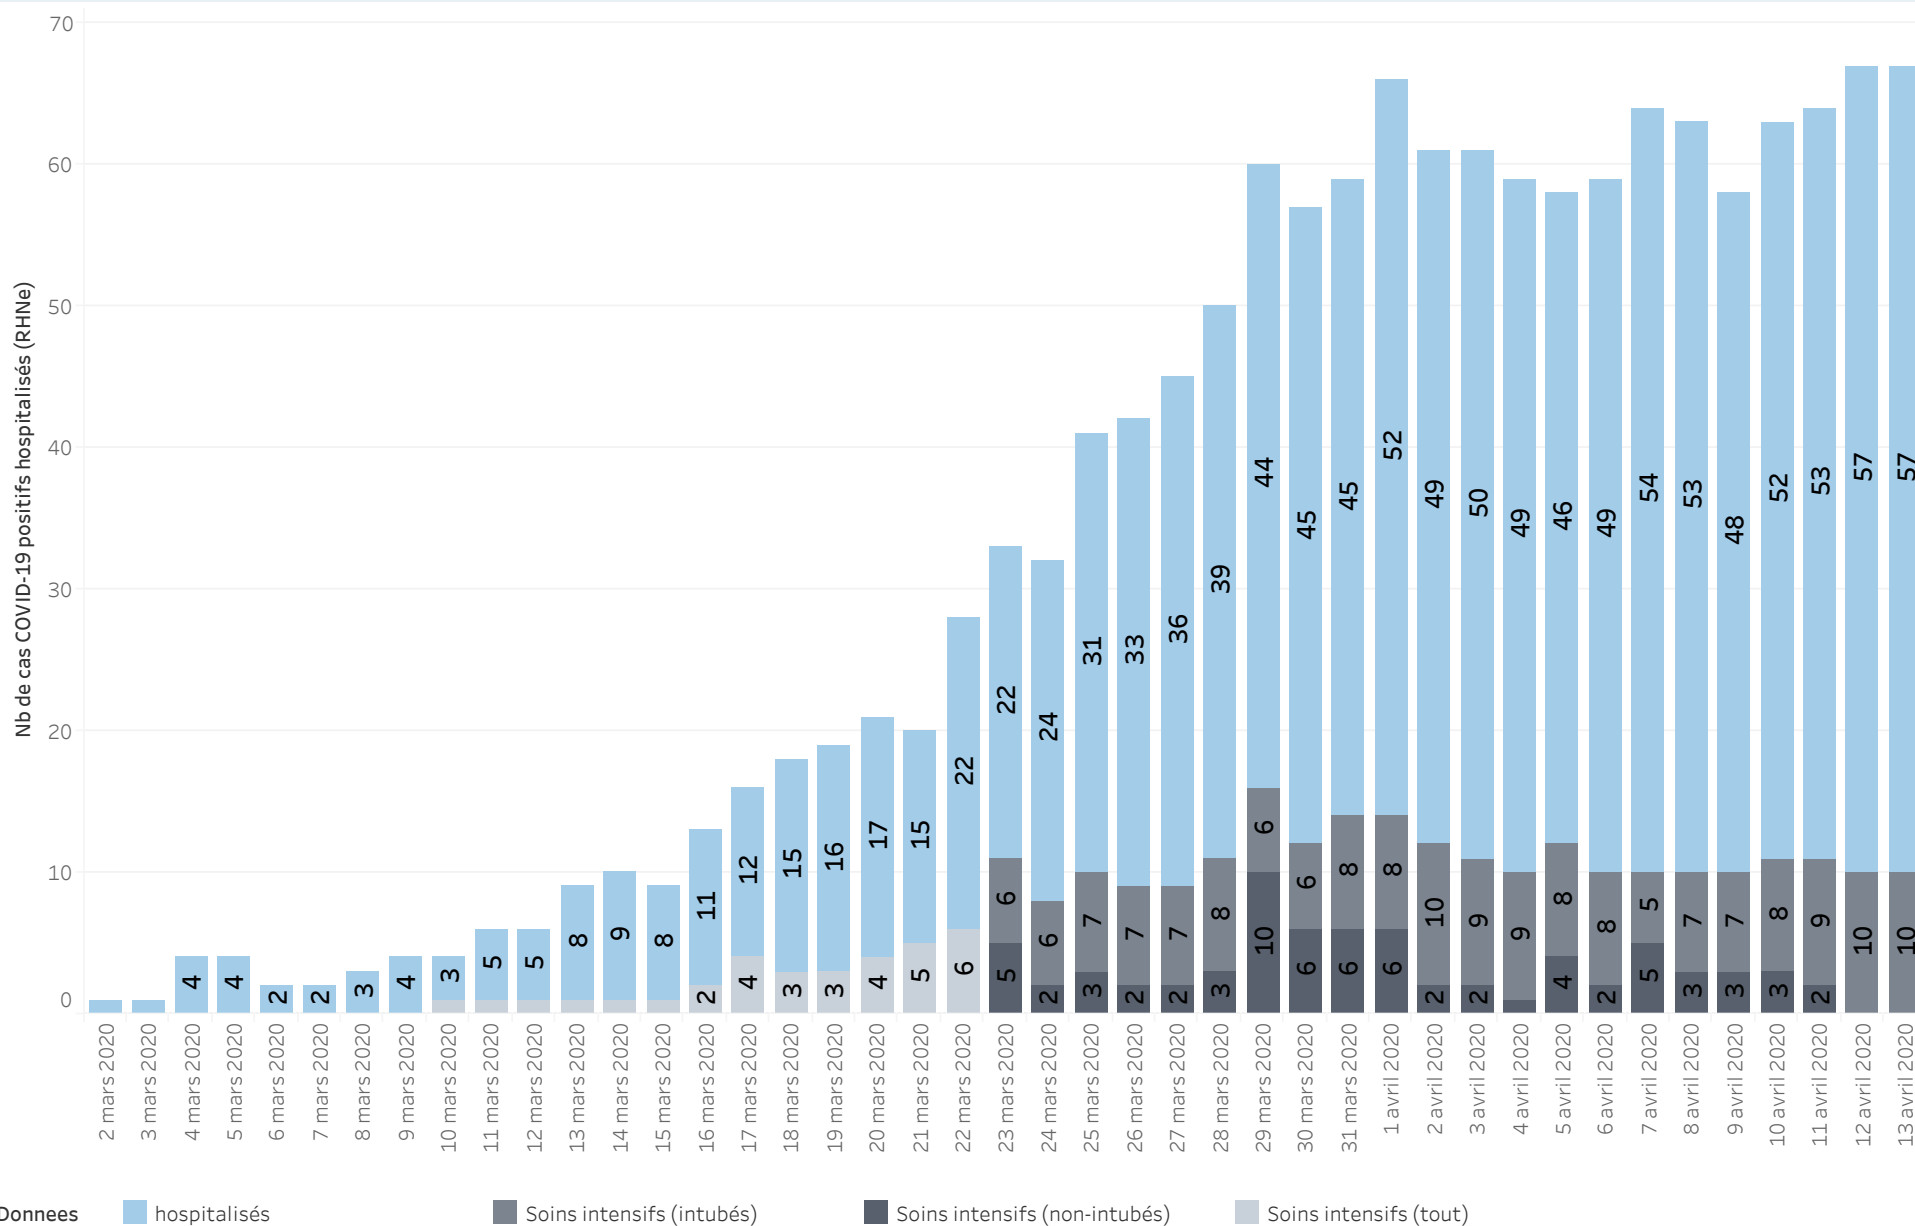

## Neuchâtel - Cas COVID-19 positifs

### Evolution des cas selon date de prélèvement

#### Noms de mesures

- Cumul des cas COVID-19 positifs
- Nombre de cas journalier

Les données proviennent des déclarations de laboratoire. Les résultats sont transmis entre 24 et 72 heures après le prélèvement.

## Neuchâtel - Cas COVID-19 positifs Hospitalisations

Noms de mesures  
■ Cumul des décès  
■ Nombre de décès journalier

Sont comptabilisées les personnes dont le décès peut être attribué au COVID-19, qu'elles aient été testées positif ou non. Les chiffres publiés sont basés sur la date de décès.