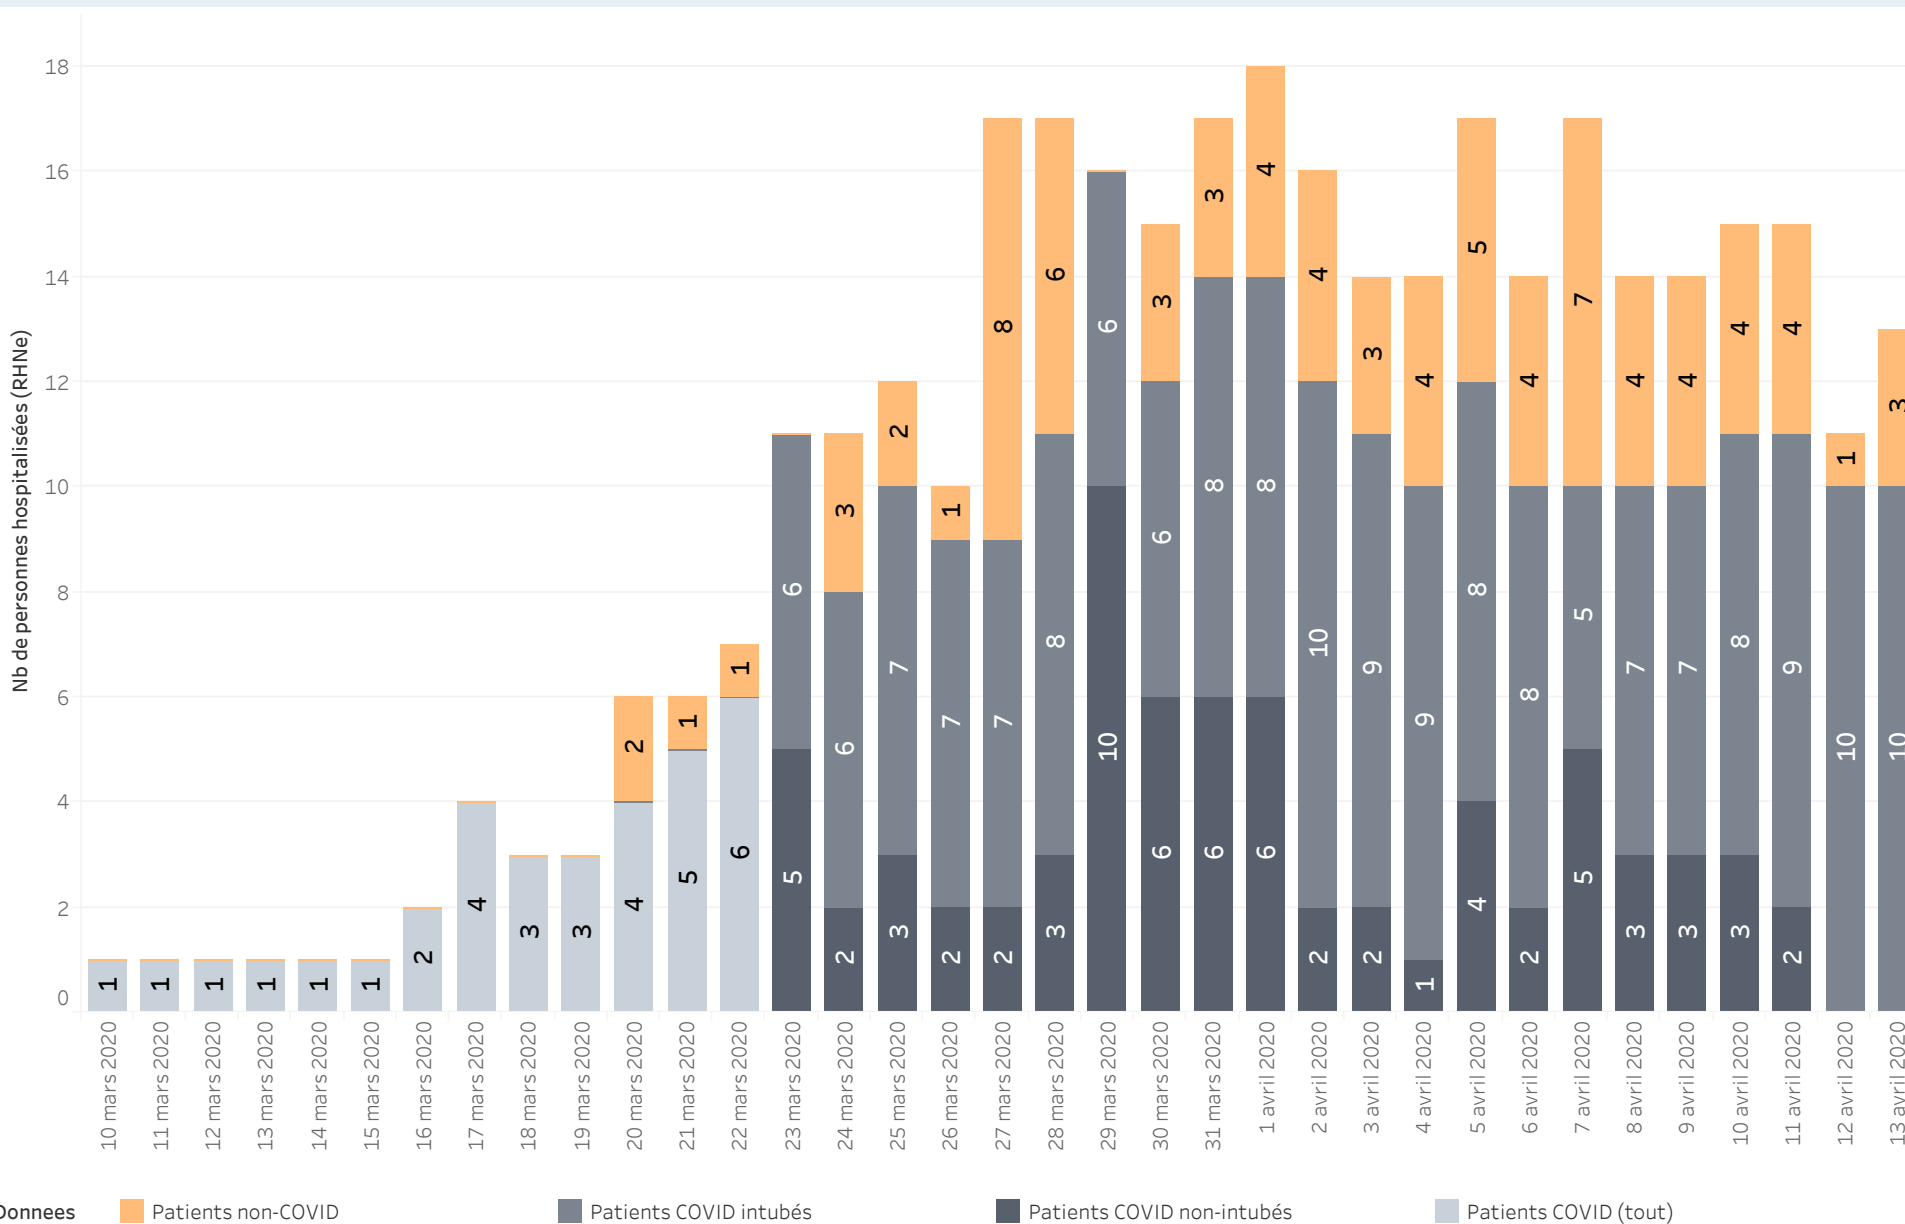

## Neuchâtel - Cas COVID-19 positifs

### Evolution des cas selon date de prélèvement

#### Noms de mesures

- Cumul des cas COVID-19 positifs
- Nombre de cas journalier

Les données proviennent des déclarations de laboratoire. Les résultats sont transmis entre 24 et 72 heures après le prélèvement.

## Neuchâtel - Cas COVID-19 positifs Hospitalisations

Noms de mesures  
■ Cumul des décès  
■ Nombre de décès journalier

Sont comptabilisées les personnes dont le décès peut être attribué au COVID-19, qu'elles aient été testées positif ou non. Les chiffres publiés sont basés sur la date de décès.