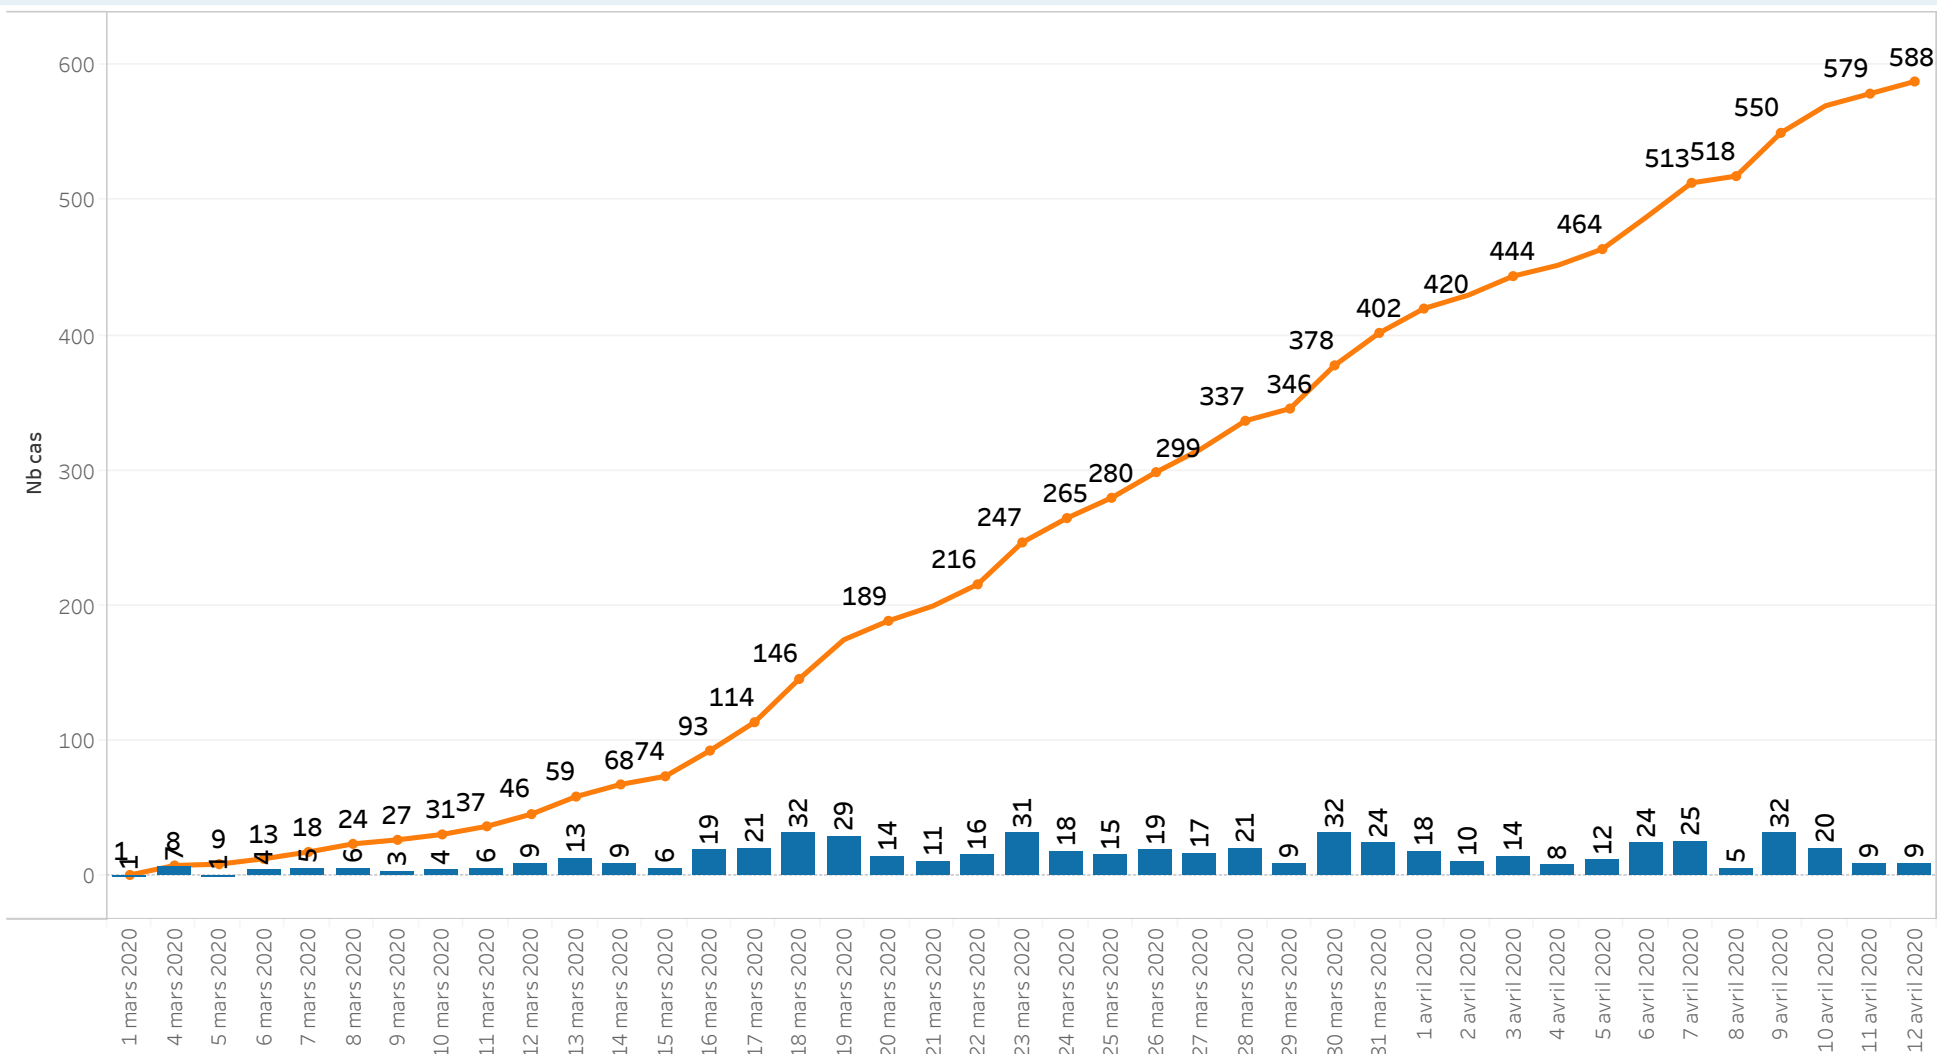

## Neuchâtel - Cas COVID-19 positifs

### Evolution des cas selon date de prélèvement

#### Noms de mesures

- Cumul des cas COVID-19 positifs
- Nombre de cas journalier

Les données proviennent des déclarations de laboratoire. Les résultats sont transmis entre 24 et 72 heures après le prélèvement.

## Neuchâtel - Cas COVID-19 positifs Hospitalisations

Noms de mesures  
■ Cumul des décès  
■ Nombre de décès journalier

Sont comptabilisées les personnes dont le décès peut être attribué au COVID-19, qu'elles aient été testées positif ou non. Les chiffres publiés sont basés sur la date de décès.