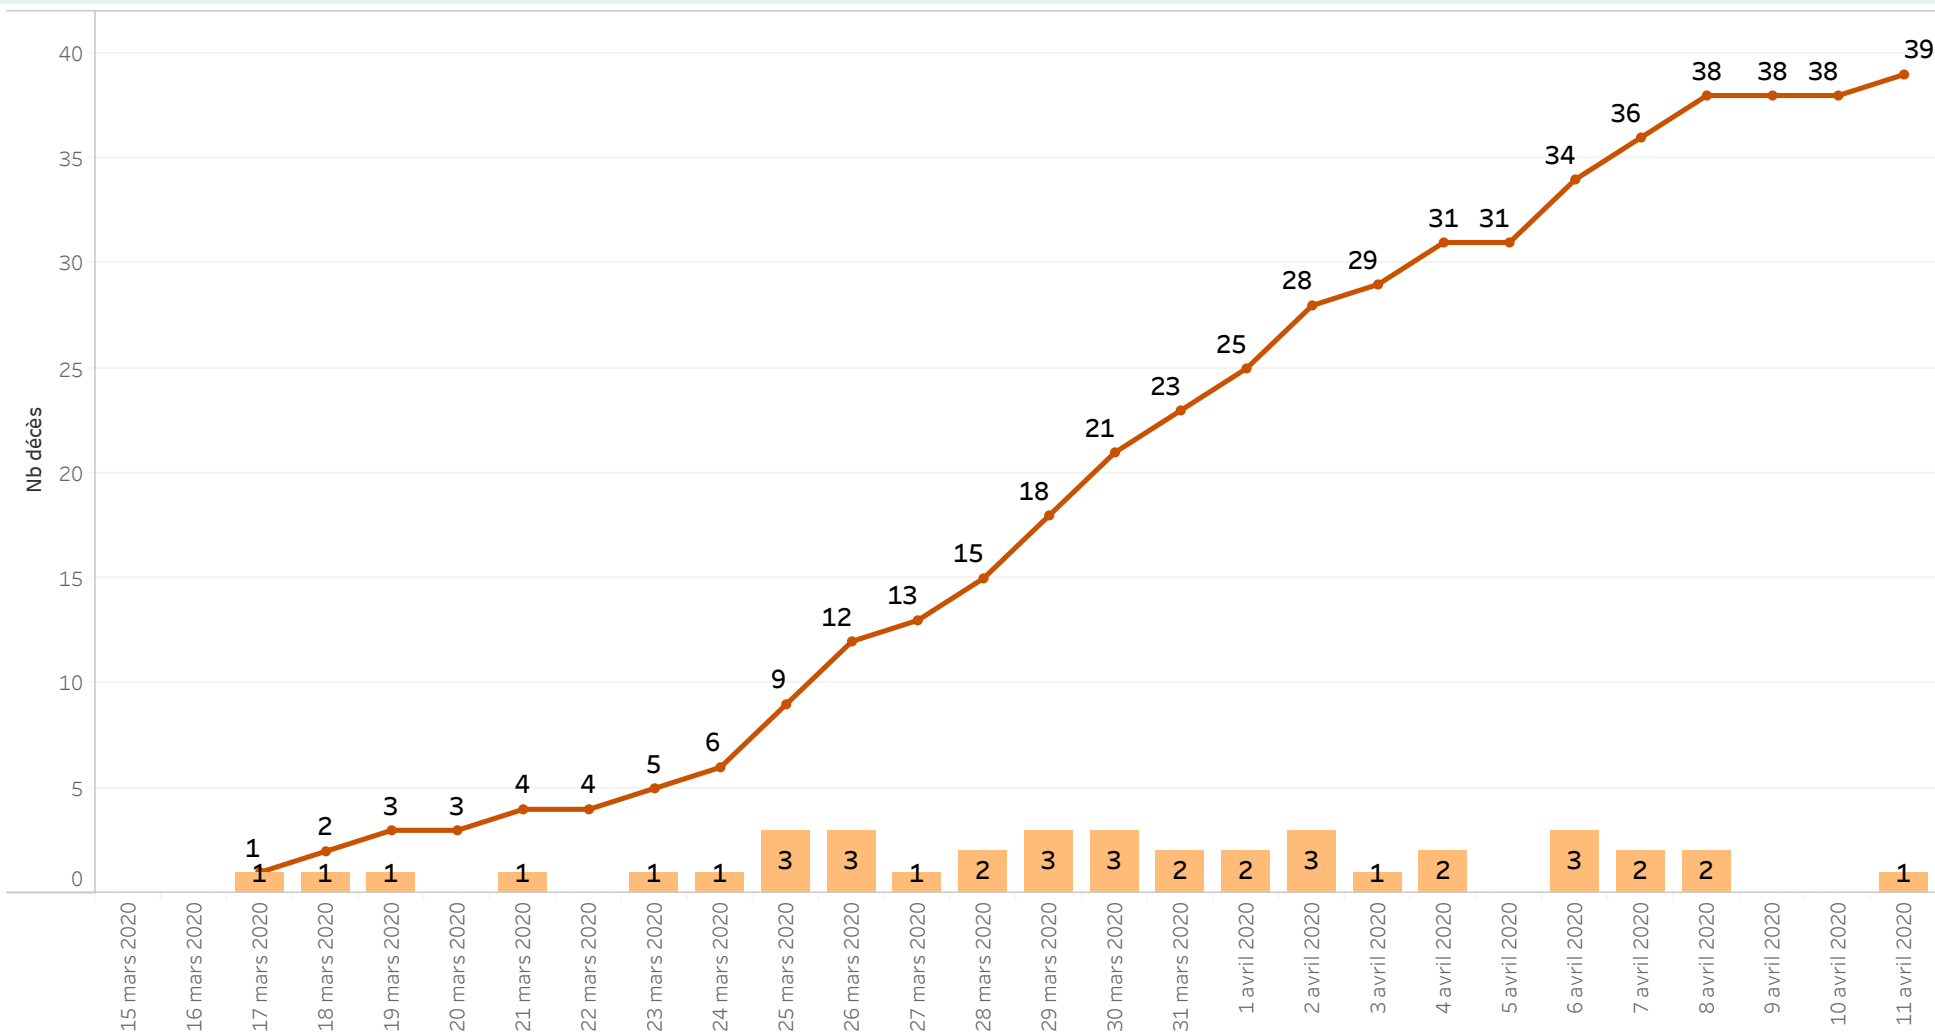

### Evolution des cas selon date de prélèvement

#### Noms de mesures

- Cumul des cas COVID-19 positifs
- Nombre de cas journalier

Les données proviennent des déclarations de laboratoire. Les résultats sont transmis entre 24 et 72 heures après le prélèvement.

## Neuchâtel - Cas COVID-19 positifs Hospitalisations

Noms de mesures  
■ Cumul des décès  
■ Nombre de décès journalier

Sont comptabilisées les personnes dont le décès peut être attribué au COVID-19, qu'elles aient été testées positif ou non. Les chiffres publiés sont basés sur la date de décès.