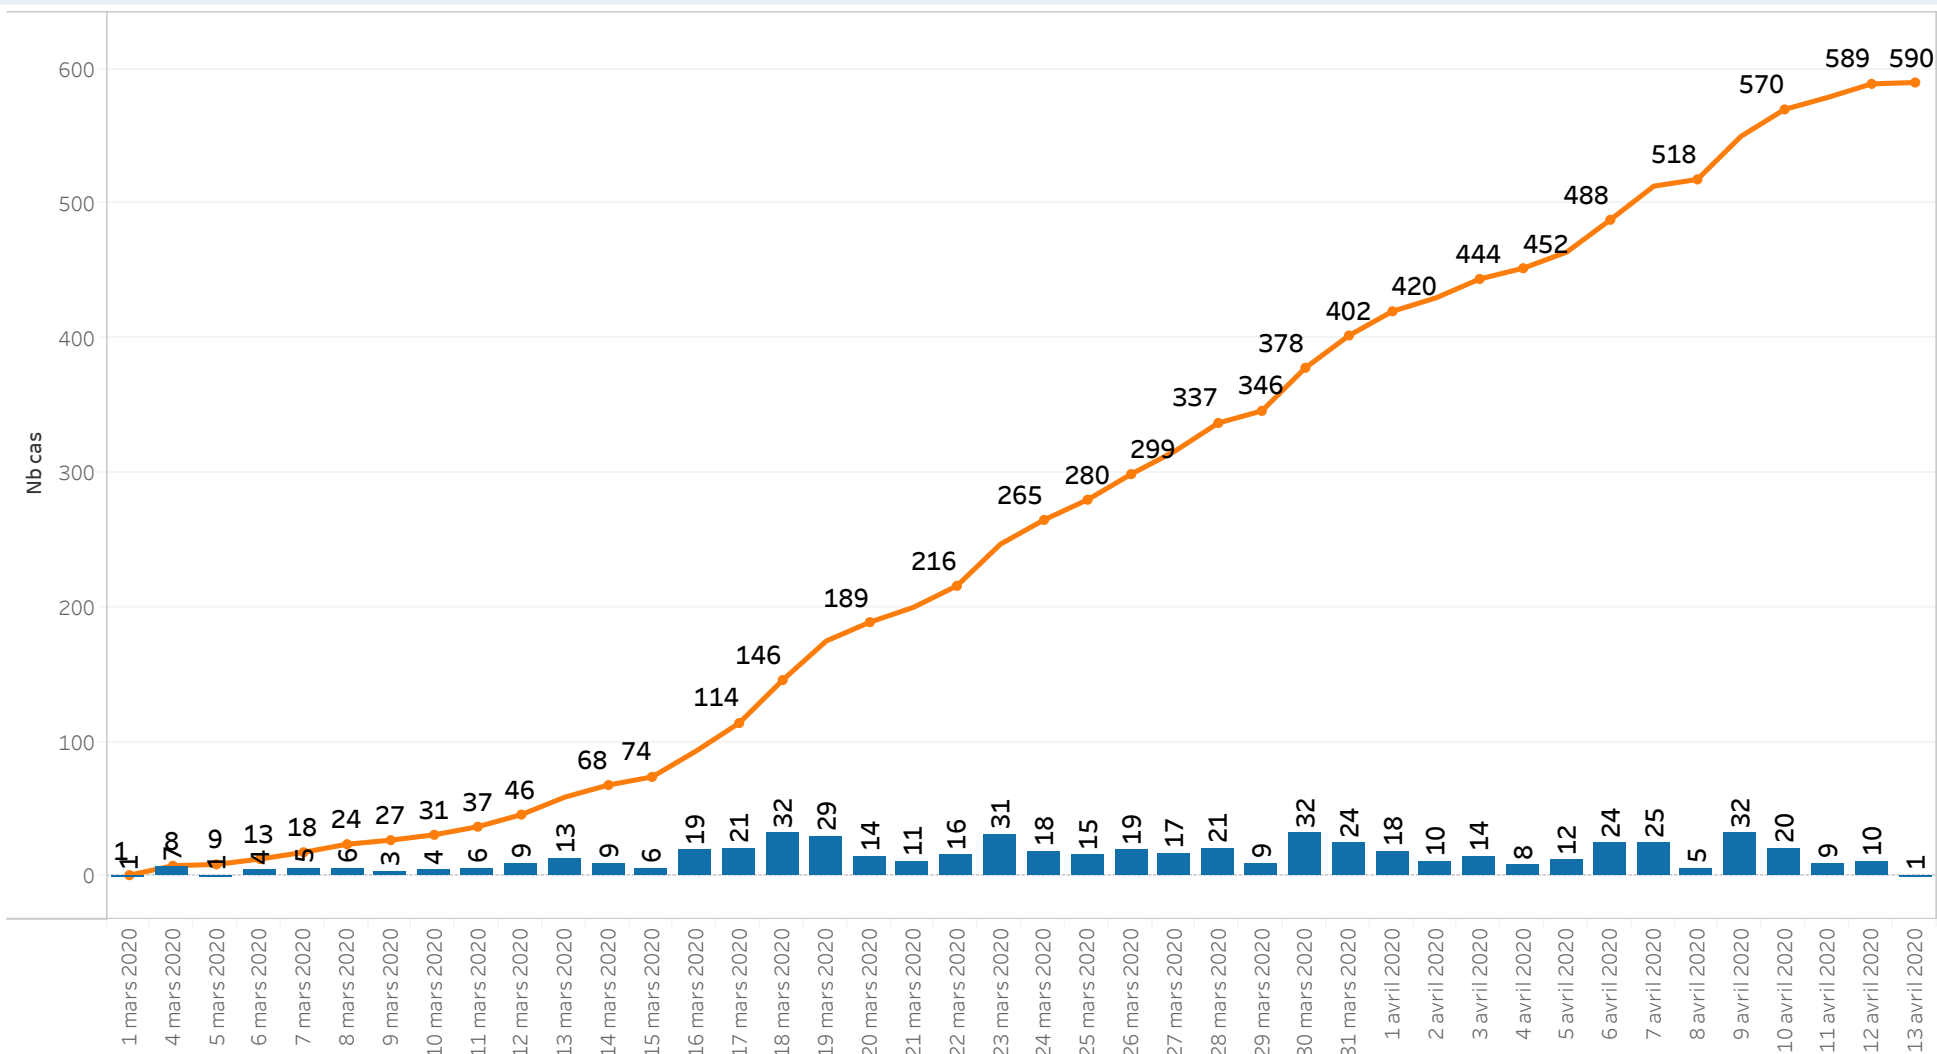

Neuchâtel - Cas COVID-19 positifs

Evolution des cas selon date de prélèvement

Noms de mesures

- Cumul des cas COVID-19 positifs
- Nombre de cas journalier

Les données proviennent des déclarations de laboratoire. Les résultats sont transmis entre 24 et 72 heures après le prélèvement.

Neuchâtel - Cas COVID-19 positifs Hospitalisations

Noms de mesures
■ Cumul des décès
■ Nombre de décès journalier

Sont comptabilisées les personnes dont le décès peut être attribué au COVID-19, qu'elles aient été testées positif ou non. Les chiffres publiés sont basés sur la date de décès.
 Les déclarations de décès parviennent tardivement au service de la santé publique, expliquant ainsi l'évolution des données publiées quotidiennement.