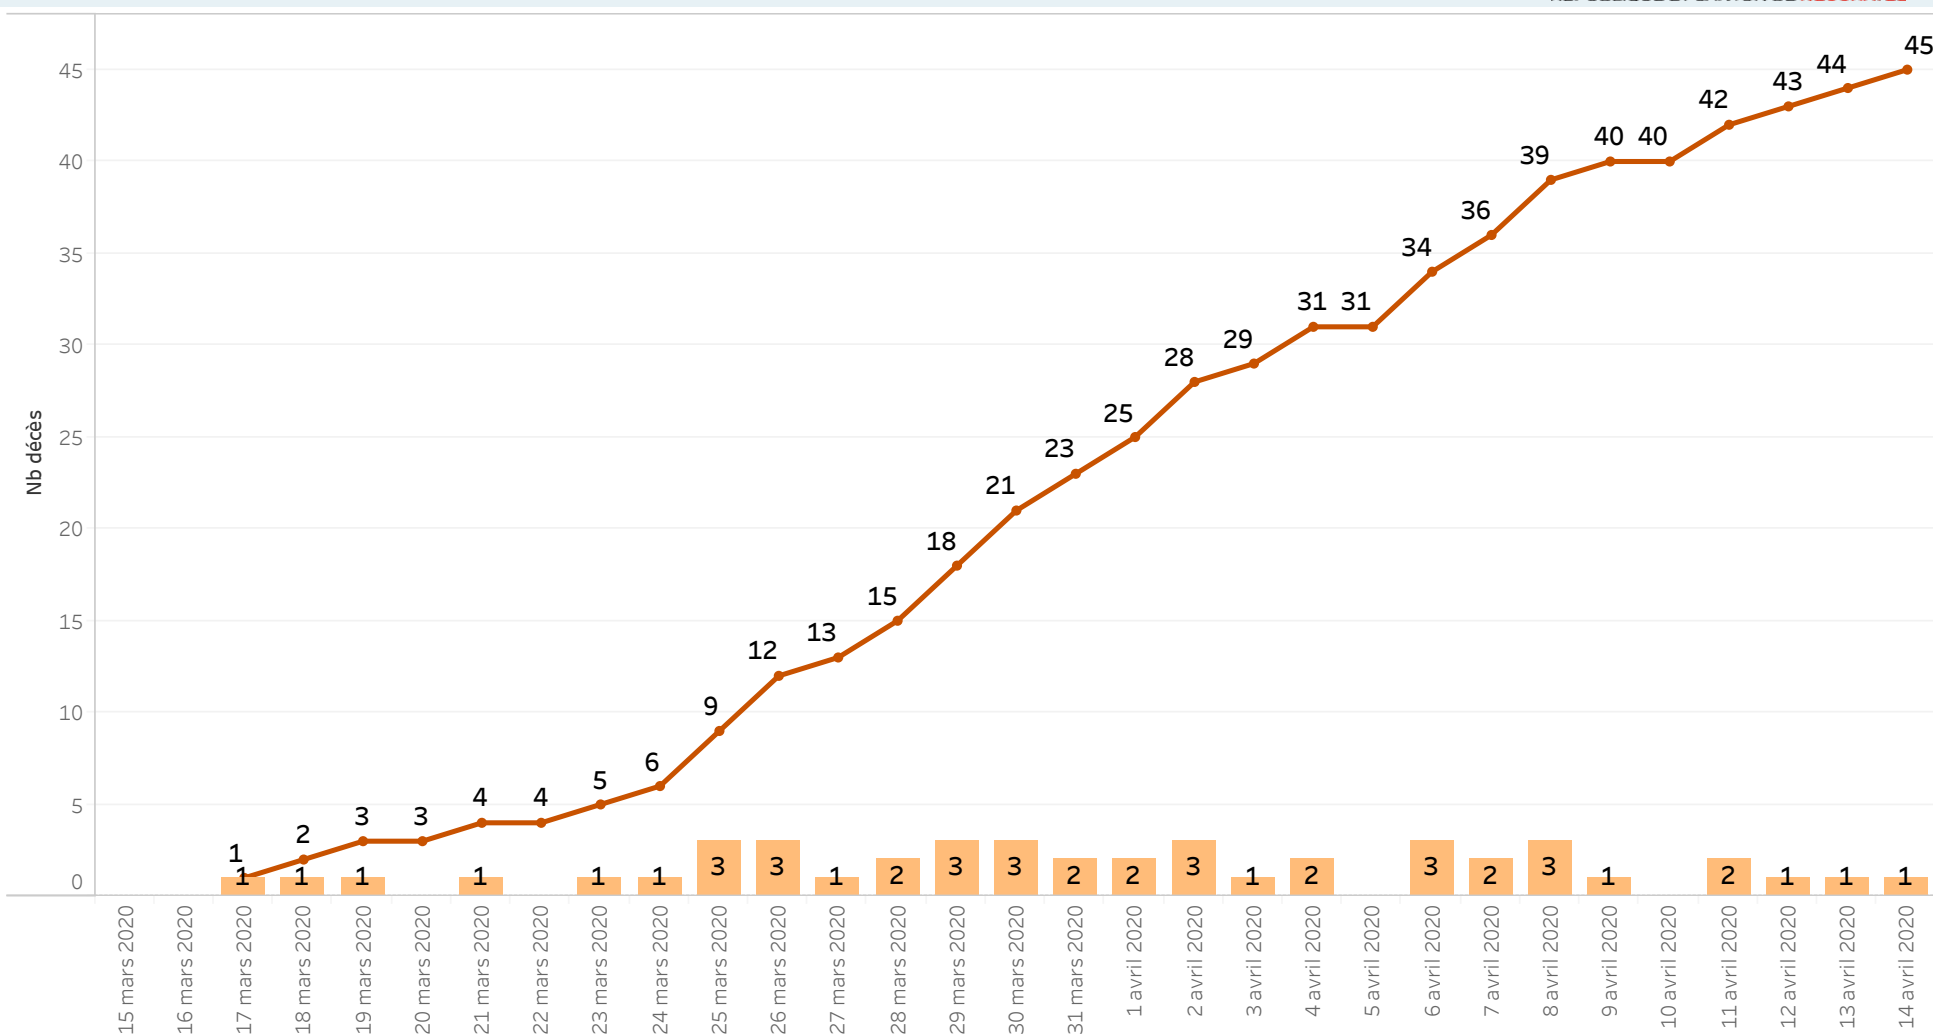

Neuchâtel - Cas COVID-19 positifs

Evolution des cas selon date de prélèvement

Noms de mesures

- Cumul des cas COVID-19 positifs
- Nombre de cas journalier

Les données proviennent des déclarations de laboratoire. Les résultats sont transmis entre 24 et 72 heures après le prélèvement.

Neuchâtel - Cas COVID-19 positifs Hospitalisations

Noms de mesures
■ Cumul des décès
■ Nombre de décès journalier

Sont comptabilisées les personnes dont le décès peut être attribué au COVID-19, qu'elles aient été testées positif ou non. Les chiffres publiés sont basés sur la date de décès.
 Les déclarations de décès parviennent tardivement au service de la santé publique, expliquant ainsi l'évolution des données publiées quotidiennement.