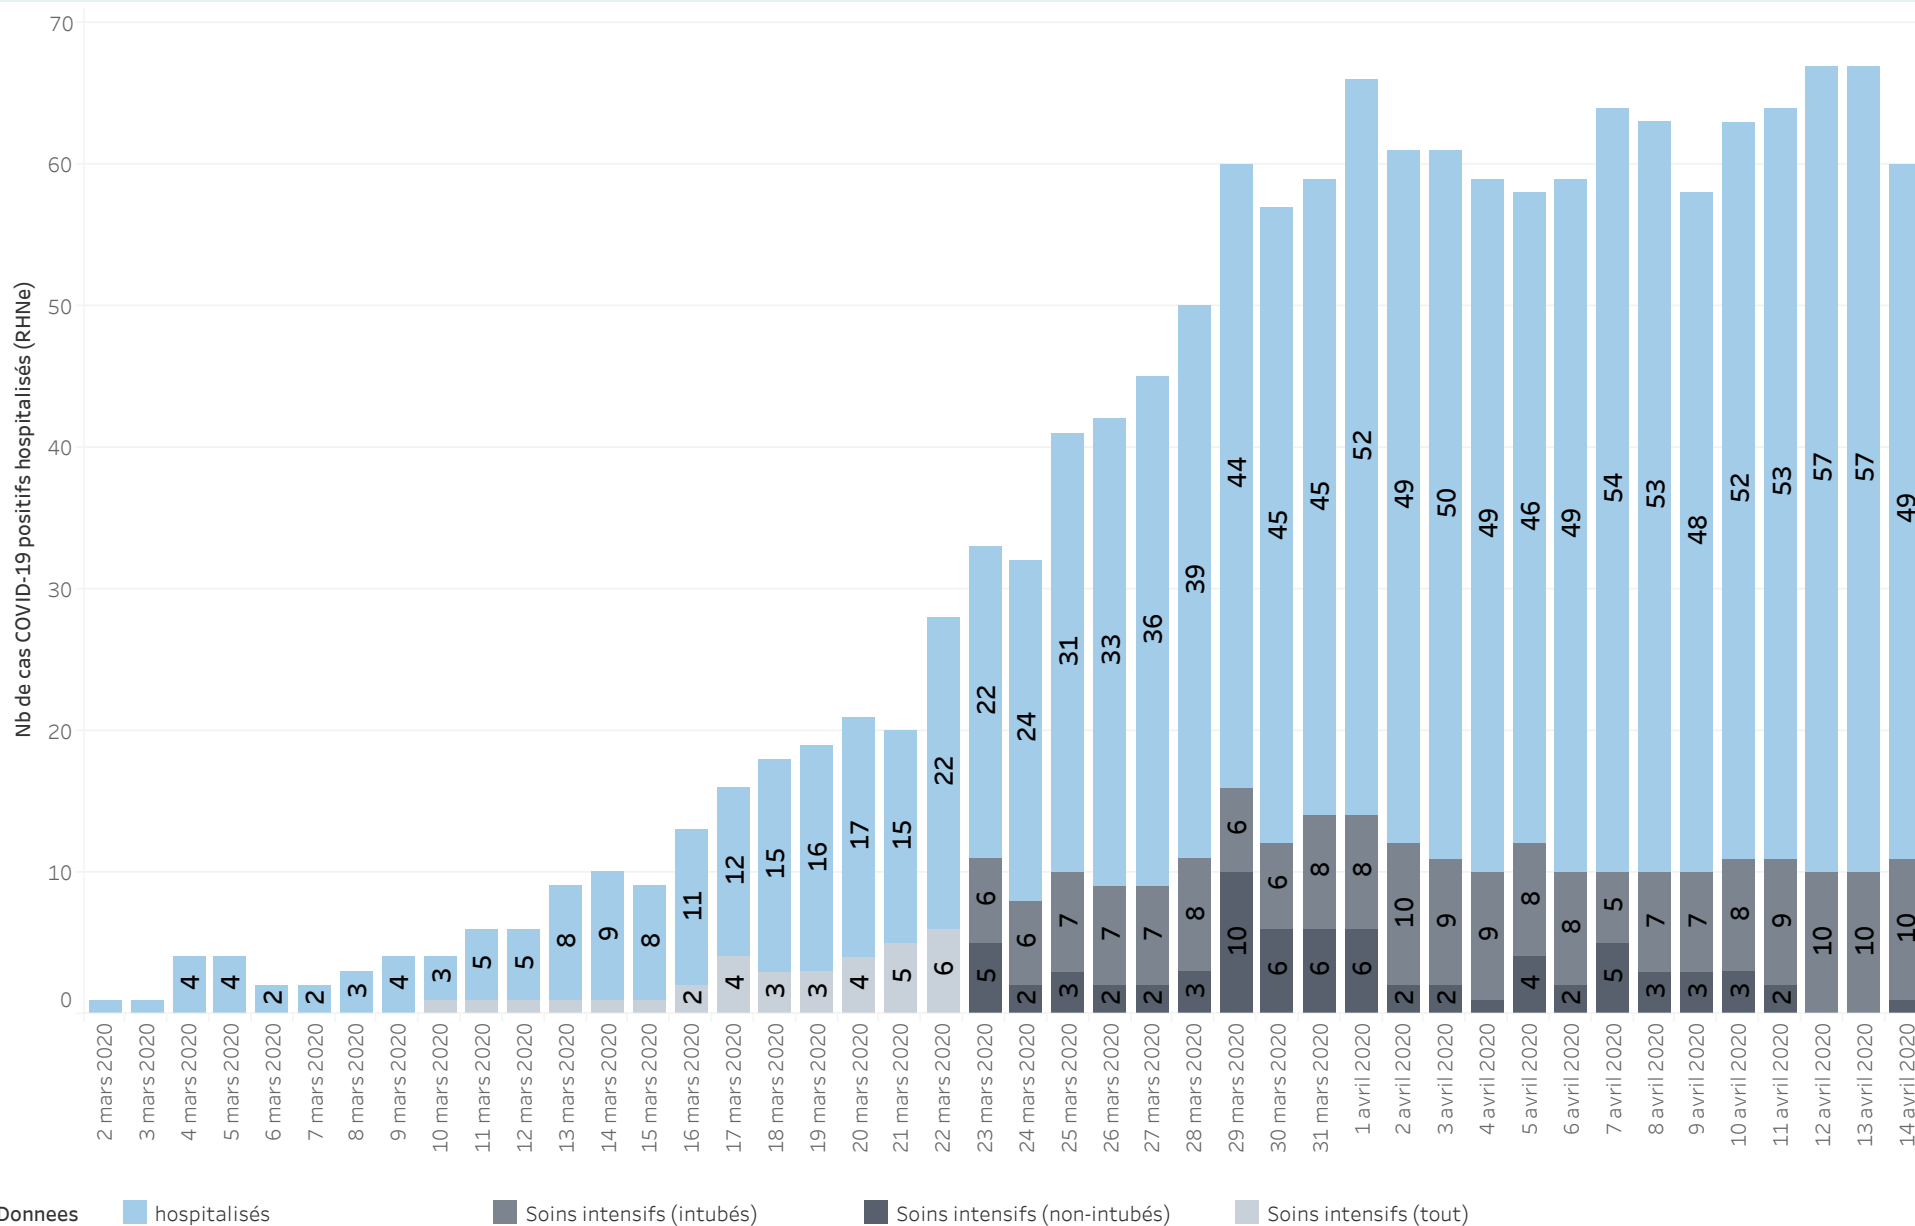

Neuchâtel - Cas COVID-19 positifs

Evolution des cas selon date de prélèvement

Noms de mesures

- Cumul des cas COVID-19 positifs
- Nombre de cas journalier

Les données proviennent des déclarations de laboratoire. Les résultats sont transmis entre 24 et 72 heures après le prélèvement.

Neuchâtel - Cas COVID-19 positifs Hospitalisations

Noms de mesures
■ Cumul des décès
■ Nombre de décès journalier

Sont comptabilisées les personnes dont le décès peut être attribué au COVID-19, qu'elles aient été testées positif ou non. Les chiffres publiés sont basés sur la date de décès.
 Les déclarations de décès parviennent tardivement au service de la santé publique, expliquant ainsi l'évolution des données publiées quotidiennement.