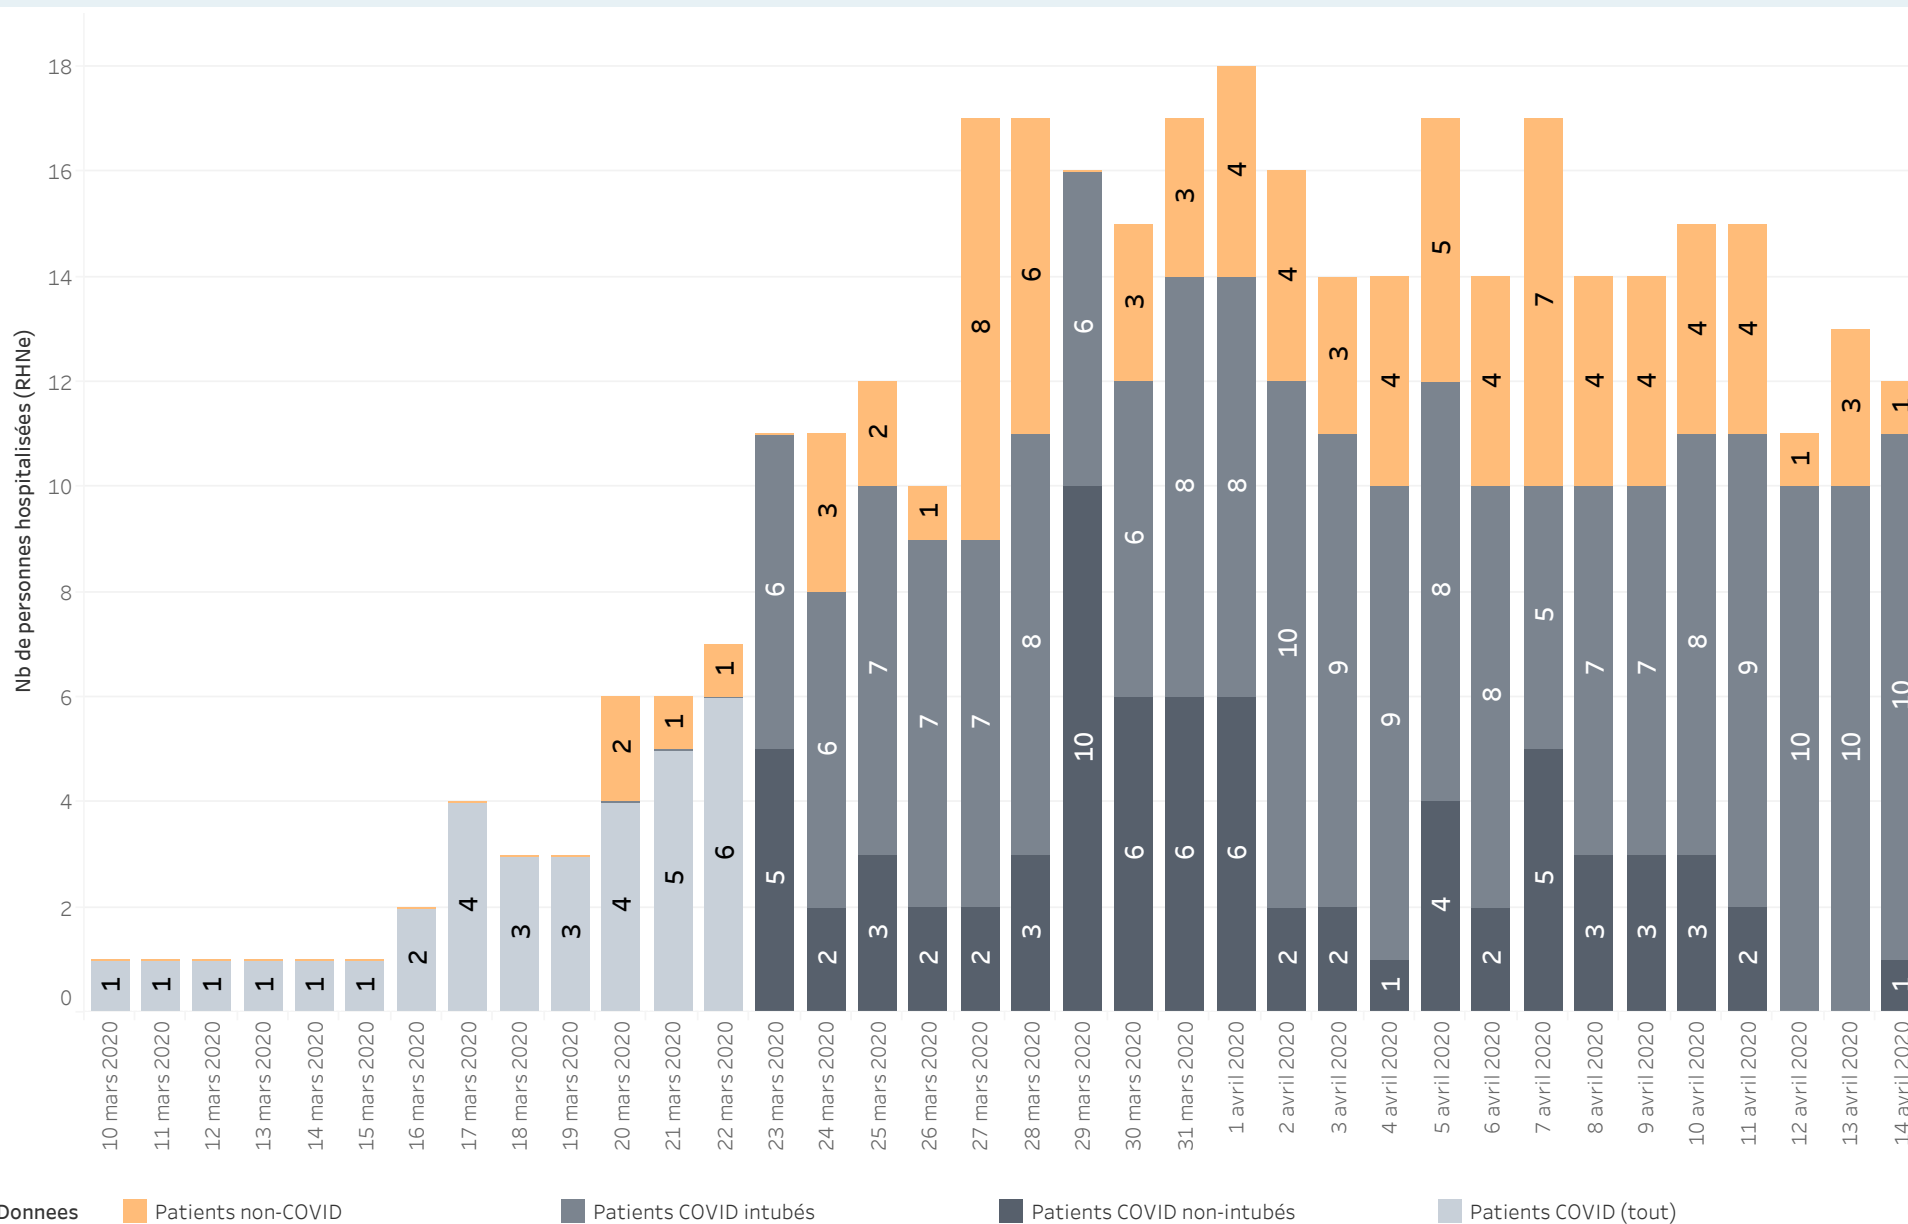

Neuchâtel - Cas COVID-19 positifs

Evolution des cas selon date de prélèvement

Noms de mesures

- Cumul des cas COVID-19 positifs
- Nombre de cas journalier

Les données proviennent des déclarations de laboratoire. Les résultats sont transmis entre 24 et 72 heures après le prélèvement.

Neuchâtel - Cas COVID-19 positifs Hospitalisations

Noms de mesures
■ Cumul des décès
■ Nombre de décès journalier

Sont comptabilisées les personnes dont le décès peut être attribué au COVID-19, qu'elles aient été testées positif ou non. Les chiffres publiés sont basés sur la date de décès.
 Les déclarations de décès parviennent tardivement au service de la santé publique, expliquant ainsi l'évolution des données publiées quotidiennement.