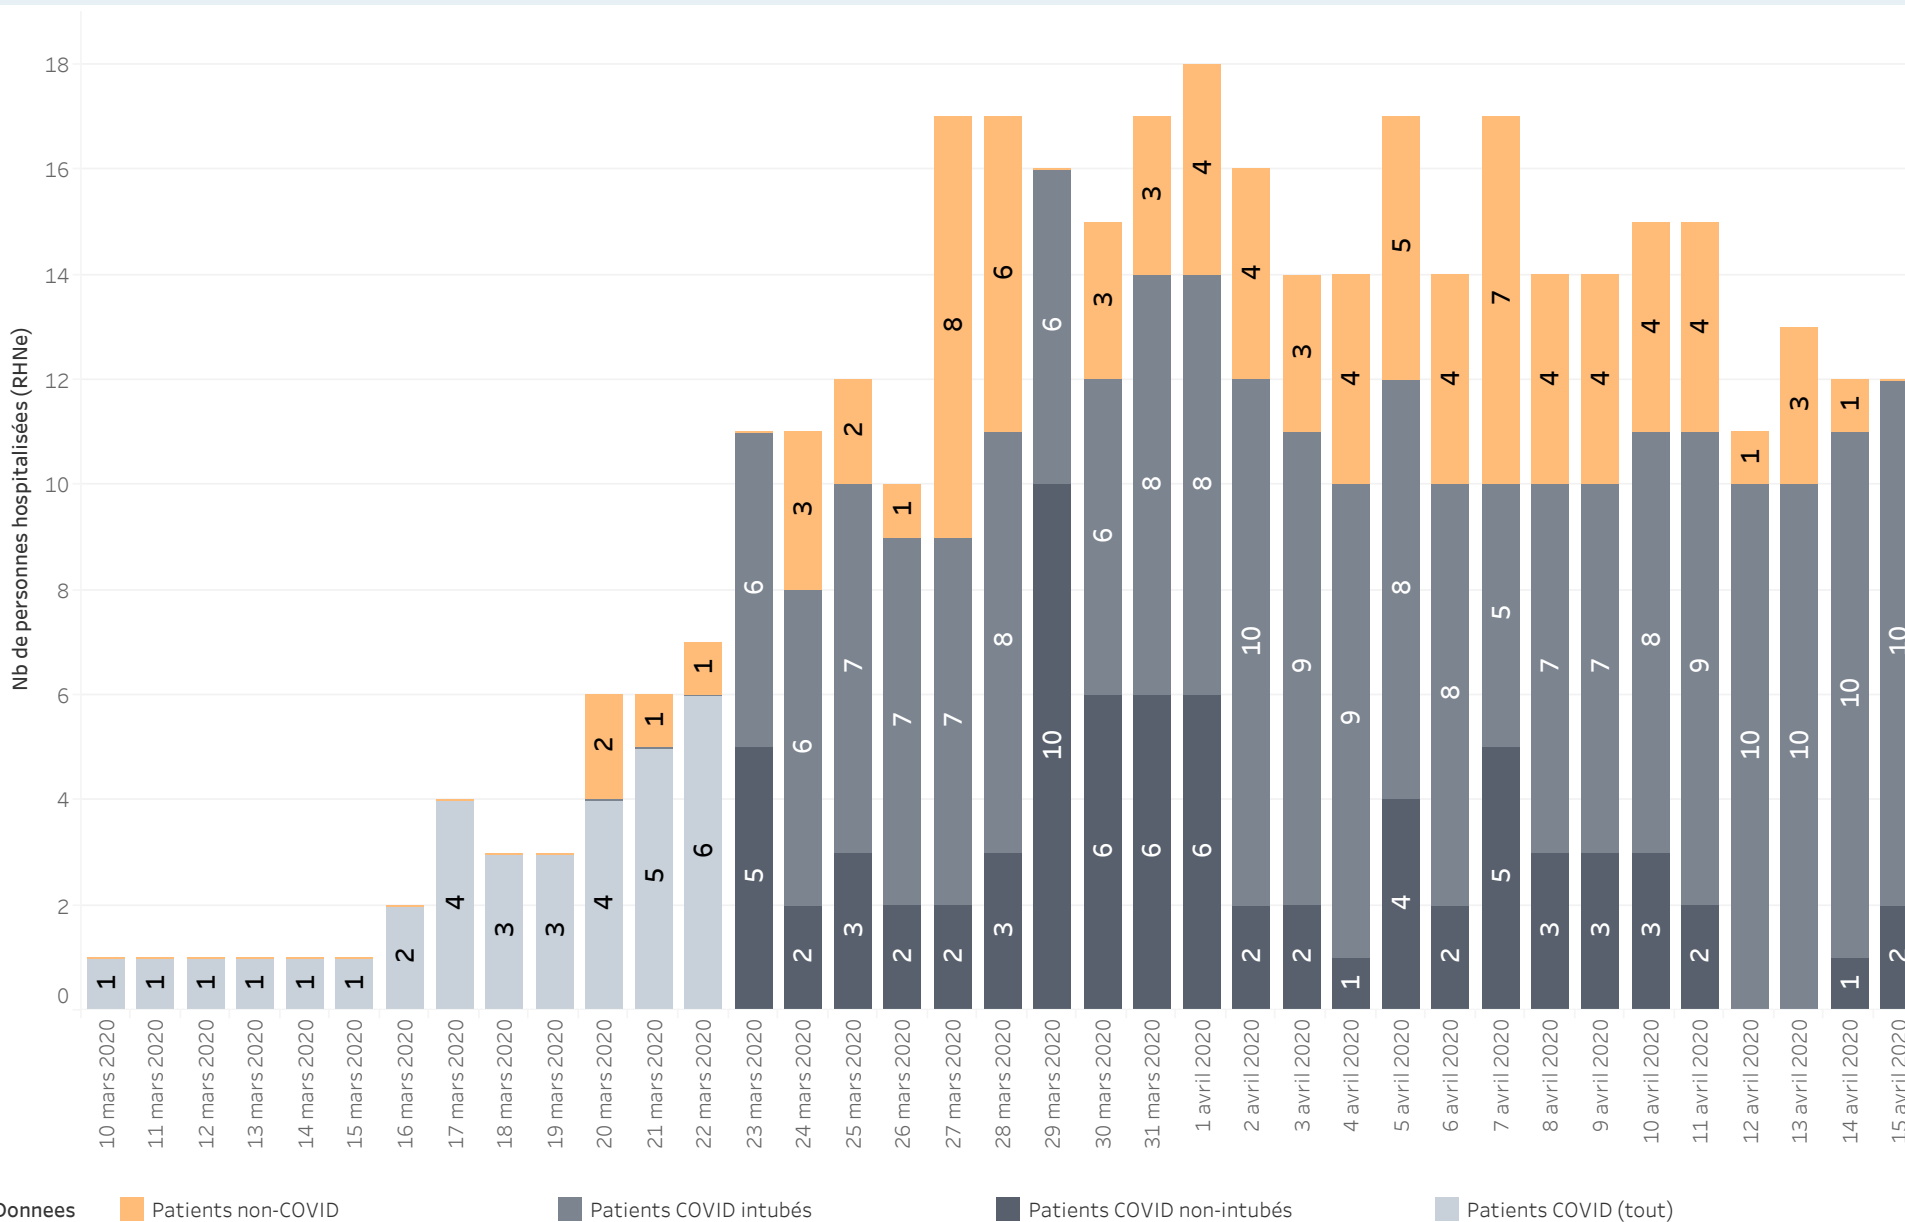

Neuchâtel - Cas COVID-19 positifs

Evolution des cas selon date de prélèvement

Noms de mesures

- Cumul des cas COVID-19 positifs
- Nombre de cas journalier

Les données proviennent des déclarations de laboratoire. Les résultats sont transmis entre 24 et 72 heures après le prélèvement.

Neuchâtel - Cas COVID-19 positifs Hospitalisations

Noms de mesures
■ Cumul des décès
■ Nombre de décès journalier

Sont comptabilisées les personnes dont le décès peut être attribué au COVID-19, qu'elles aient été testées positif ou non. Les chiffres publiés sont basés sur la date de décès.
 Les déclarations de décès parviennent tardivement au service de la santé publique, expliquant ainsi l'évolution des données publiées quotidiennement.