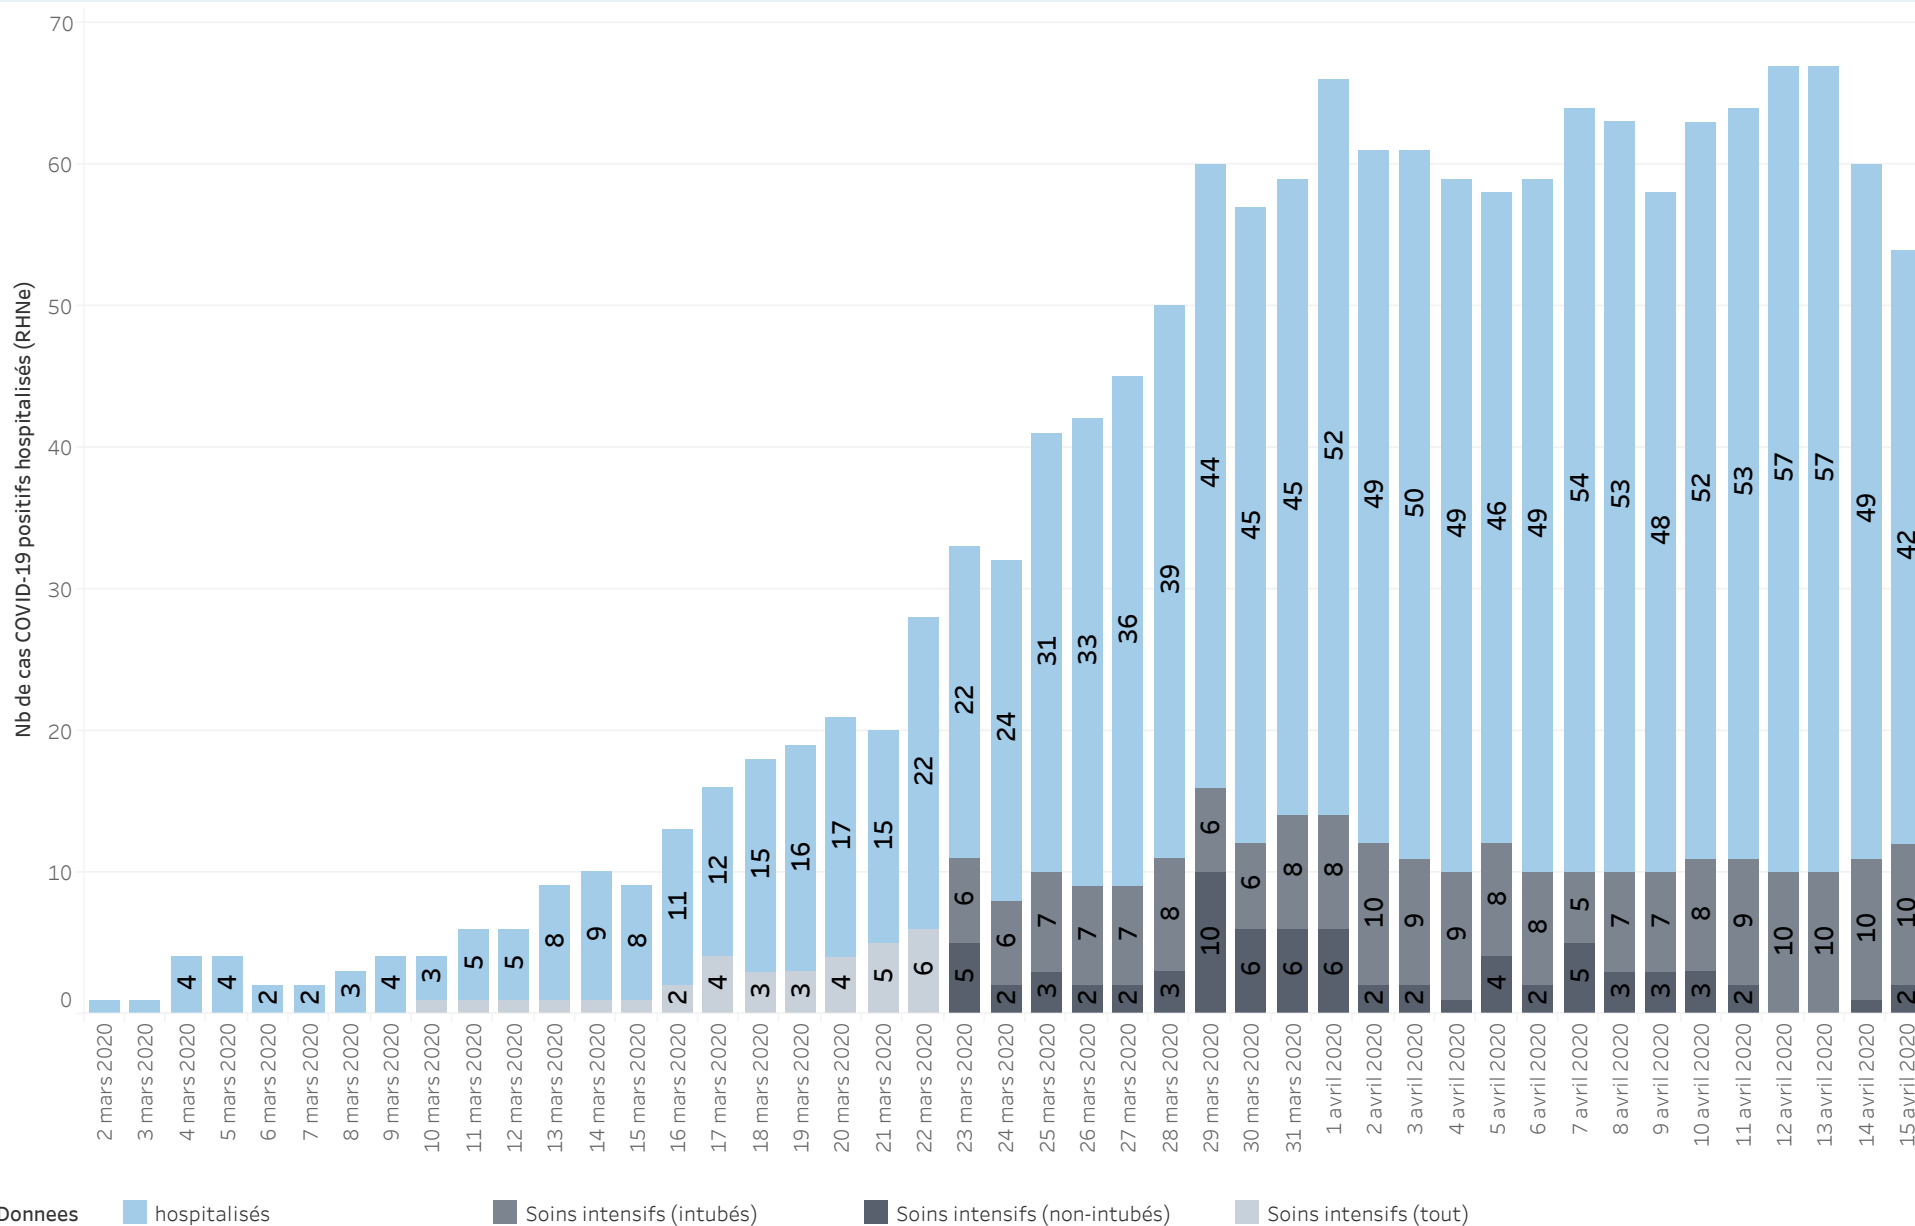

Neuchâtel - Cas COVID-19 positifs

Evolution des cas selon date de prélèvement

Noms de mesures

- Cumul des cas COVID-19 positifs
- Nombre de cas journalier

Les données proviennent des déclarations de laboratoire. Les résultats sont transmis entre 24 et 72 heures après le prélèvement.

Neuchâtel - Cas COVID-19 positifs Hospitalisations

Noms de mesures
■ Cumul des décès
■ Nombre de décès journalier

Sont comptabilisées les personnes dont le décès peut être attribué au COVID-19, qu'elles aient été testées positif ou non. Les chiffres publiés sont basés sur la date de décès.
 Les déclarations de décès parviennent tardivement au service de la santé publique, expliquant ainsi l'évolution des données publiées quotidiennement.