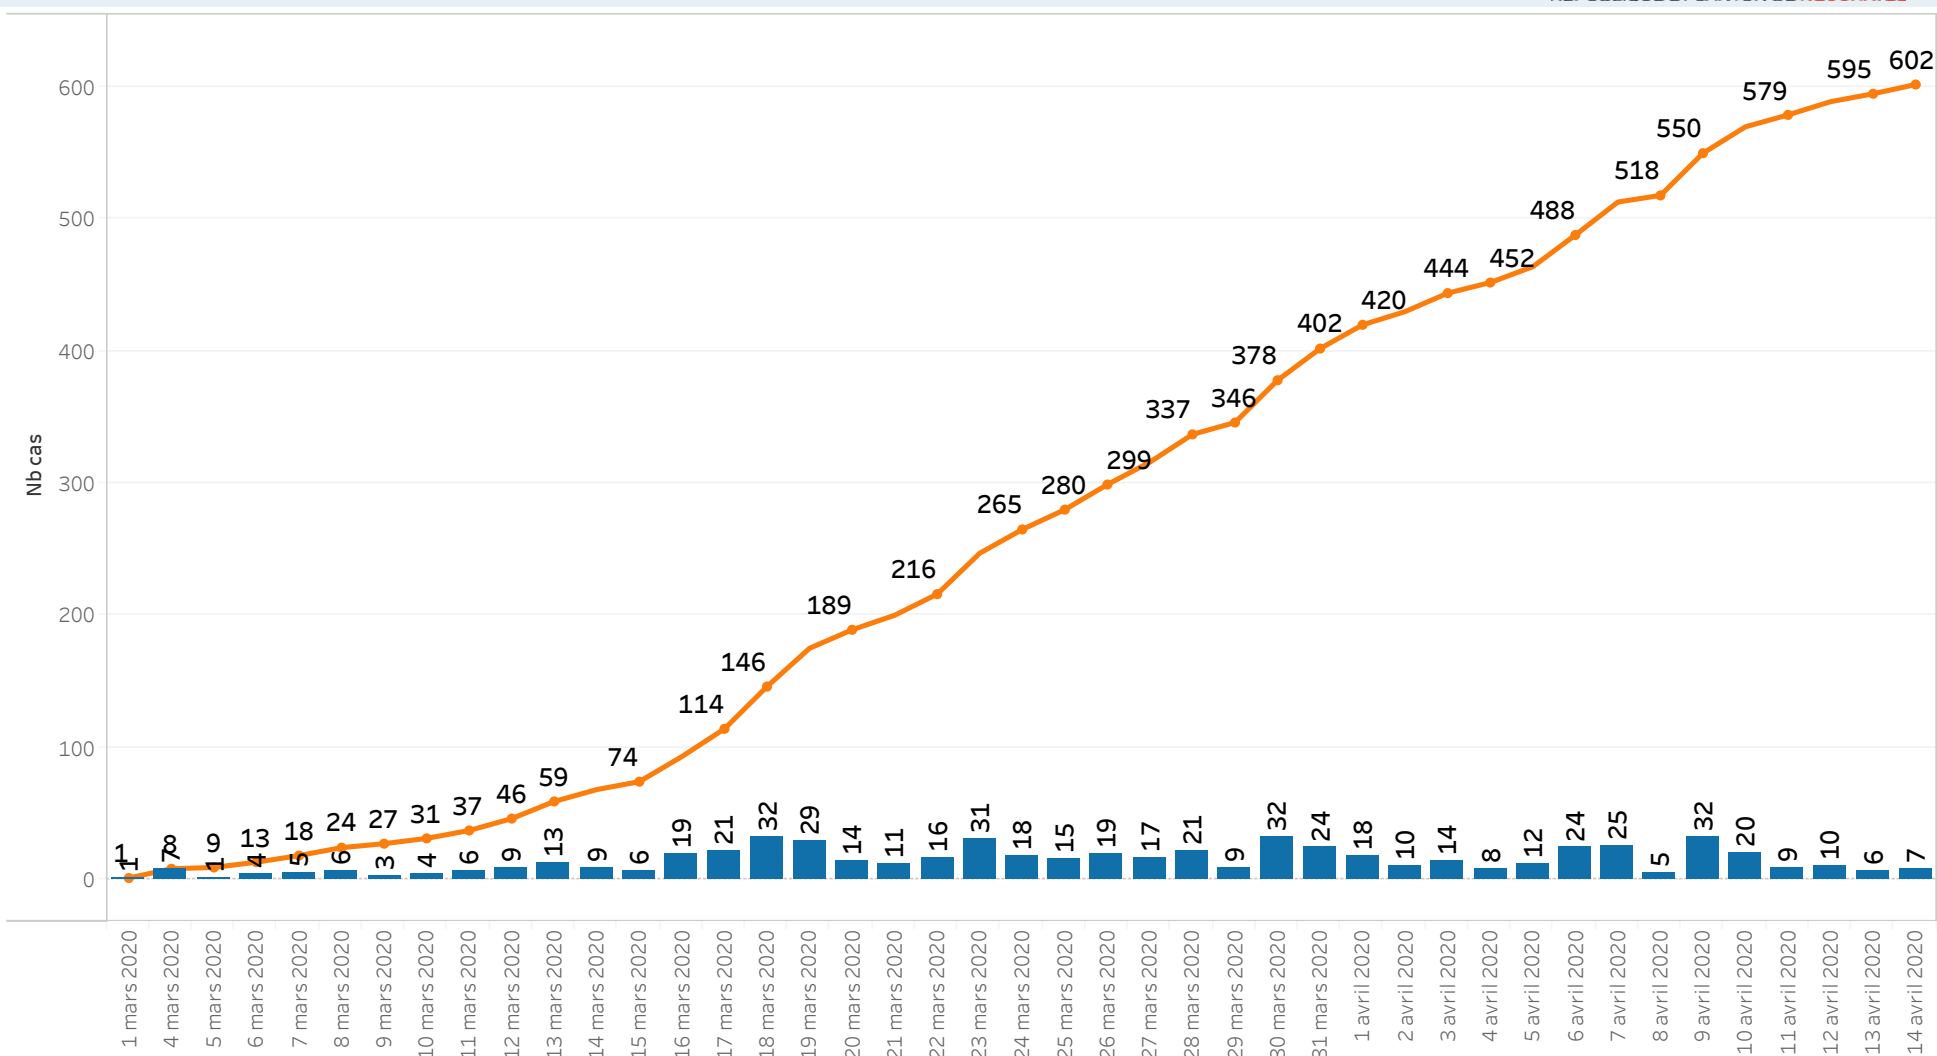

Neuchâtel - Cas COVID-19 positifs

Evolution des cas selon date de prélèvement

Noms de mesures

- Cumul des cas COVID-19 positifs
- Nombre de cas journalier

Les données proviennent des déclarations de laboratoire. Les résultats sont transmis entre 24 et 72 heures après le prélèvement.

Neuchâtel - Cas COVID-19 positifs Hospitalisations

Noms de mesures
■ Cumul des décès
■ Nombre de décès journalier

Sont comptabilisées les personnes dont le décès peut être attribué au COVID-19, qu'elles aient été testées positif ou non. Les chiffres publiés sont basés sur la date de décès.
 Les déclarations de décès parviennent tardivement au service de la santé publique, expliquant ainsi l'évolution des données publiées quotidiennement.