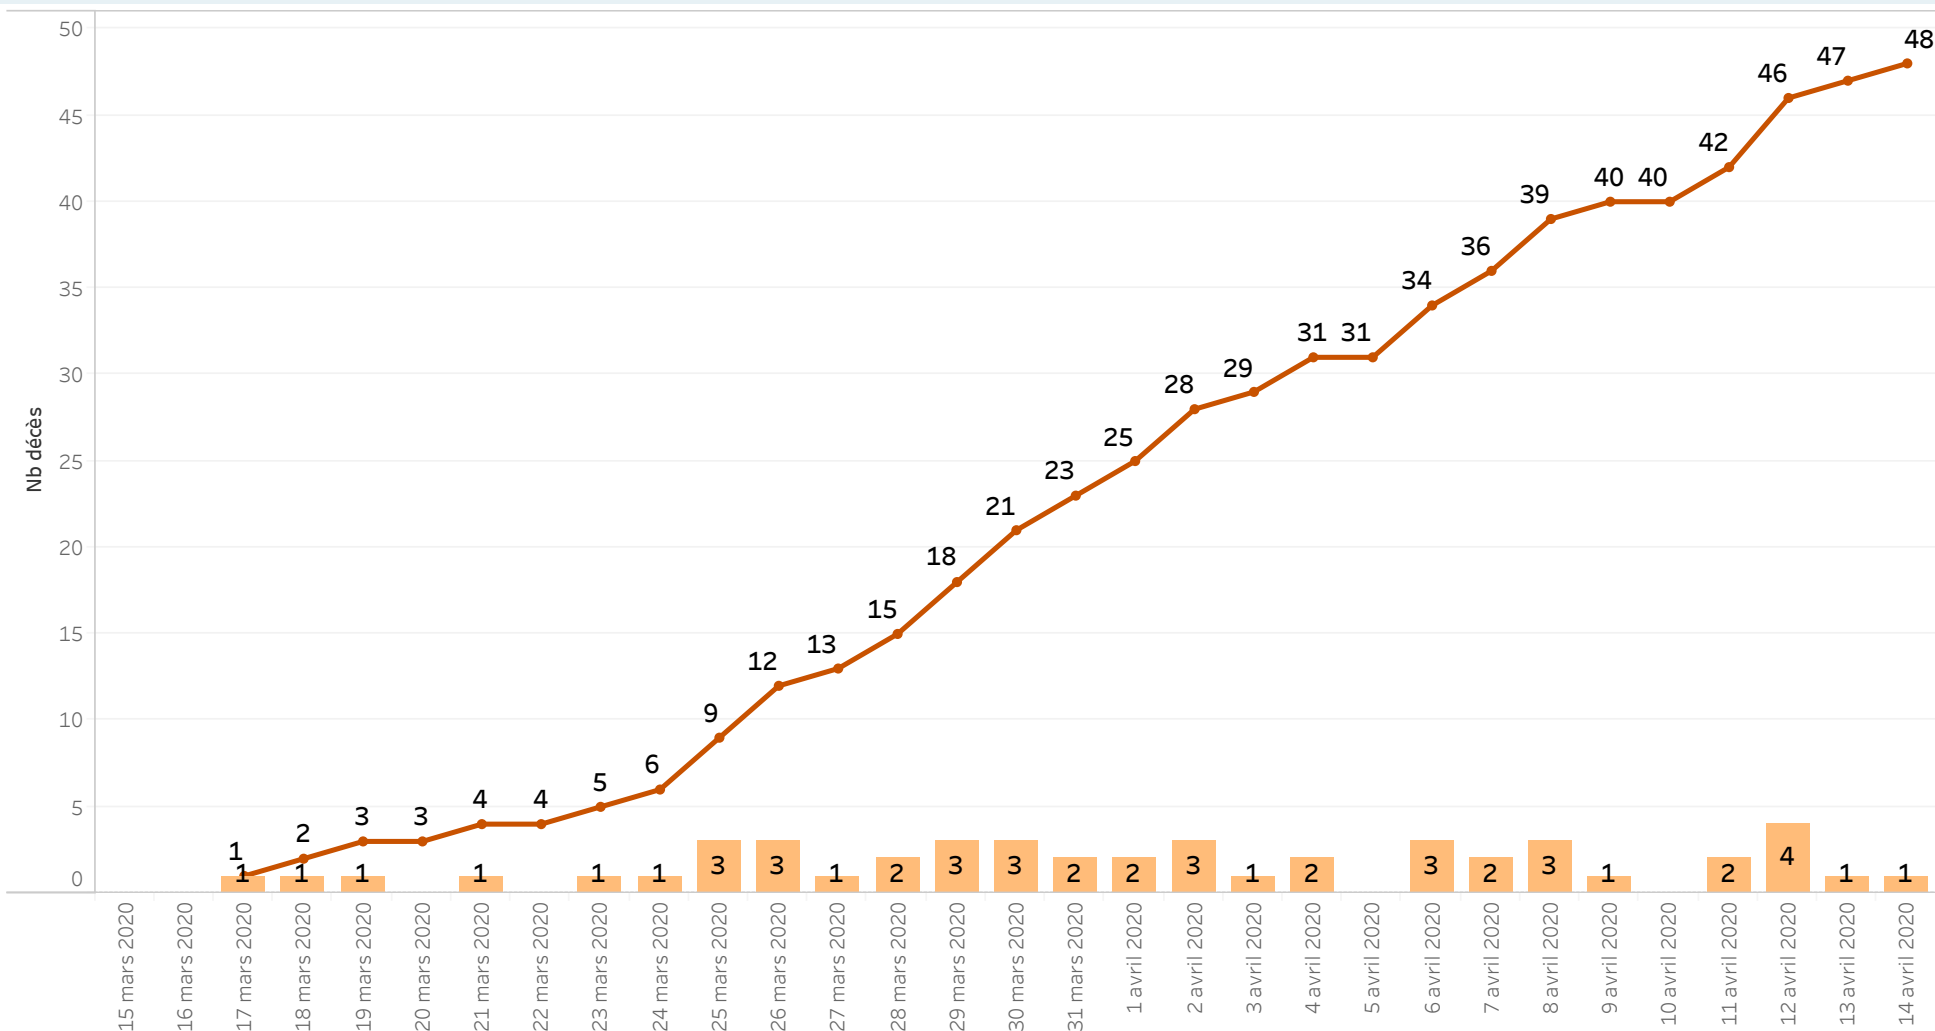

Neuchâtel - Cas COVID-19 positifs

Evolution des cas selon date de prélèvement

Noms de mesures

- Cumul des cas COVID-19 positifs
- Nombre de cas journalier

Les données proviennent des déclarations de laboratoire. Les résultats sont transmis entre 24 et 72 heures après le prélèvement.

Neuchâtel - Cas COVID-19 positifs Hospitalisations

Noms de mesures
■ Cumul des décès
■ Nombre de décès journalier

Sont comptabilisées les personnes dont le décès peut être attribué au COVID-19, qu'elles aient été testées positif ou non. Les chiffres publiés sont basés sur la date de décès.
 Les déclarations de décès parviennent tardivement au service de la santé publique, expliquant ainsi l'évolution des données publiées quotidiennement.