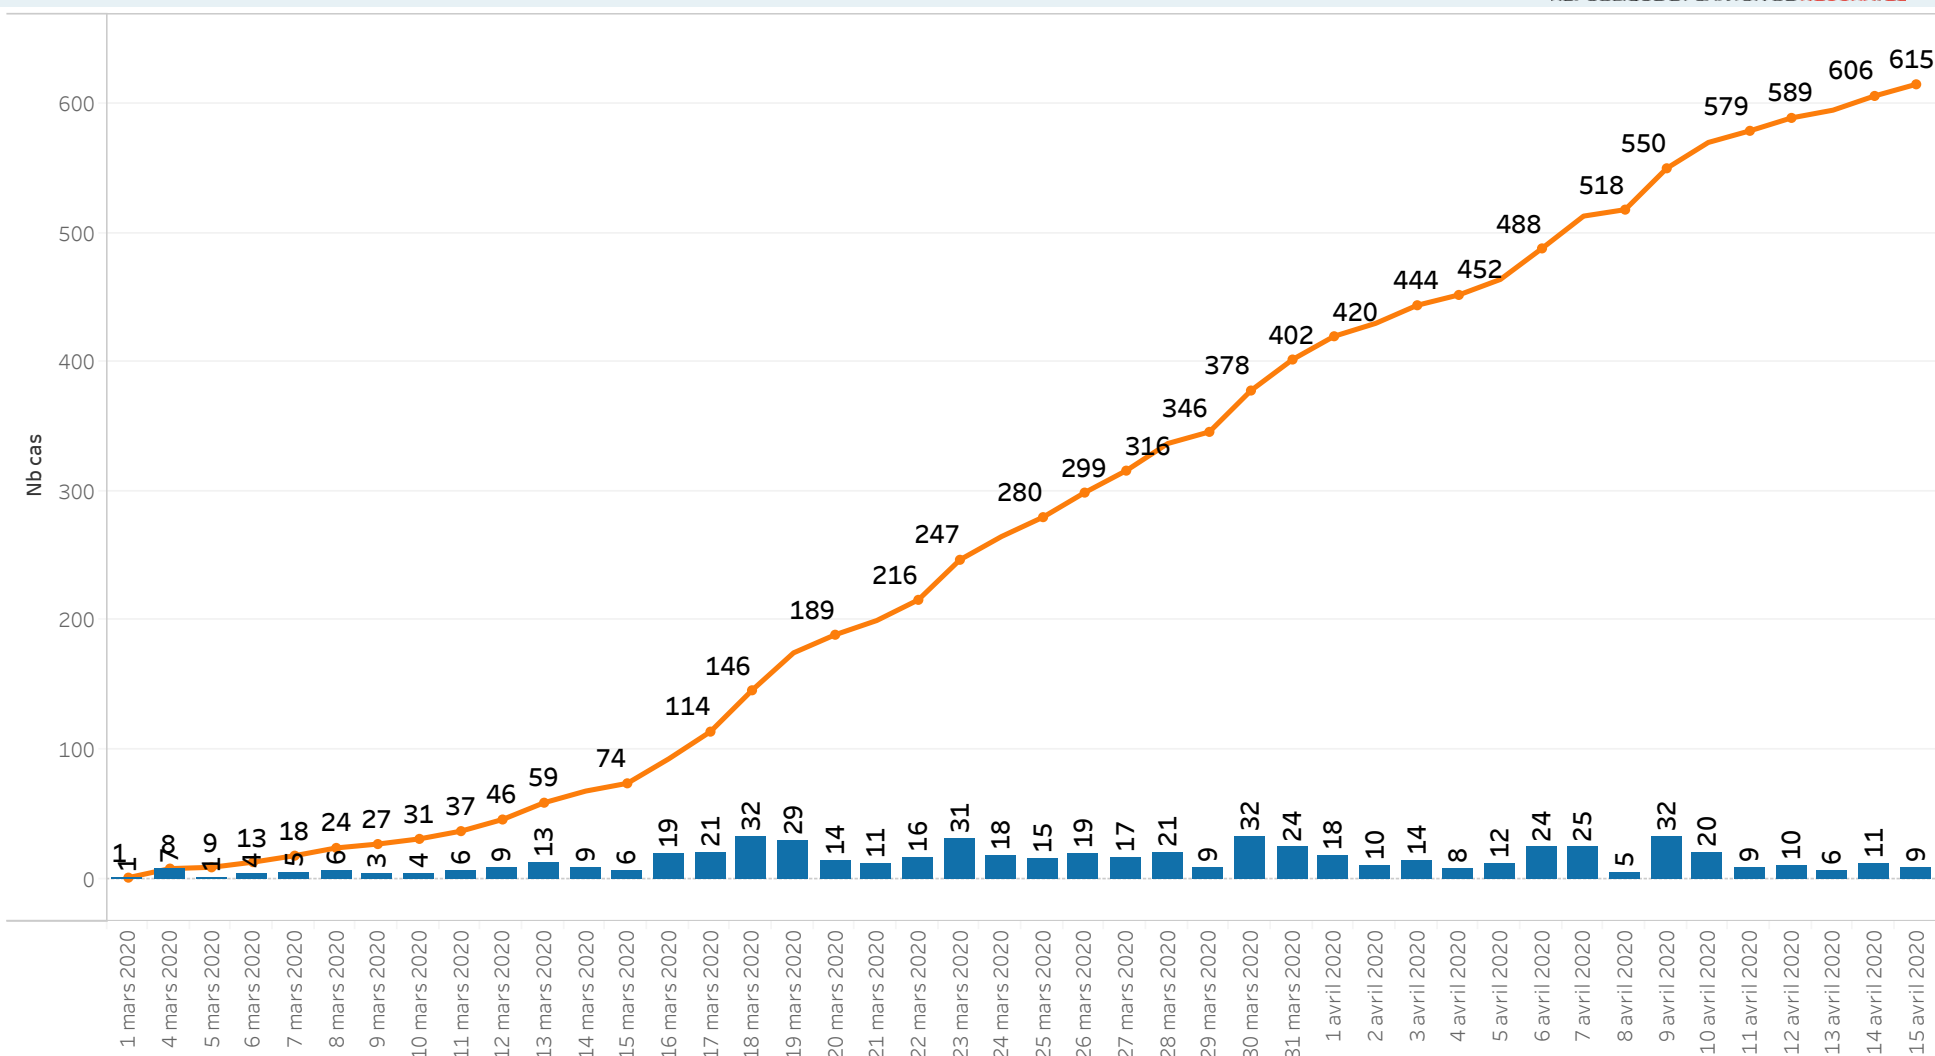

## Neuchâtel - Cas COVID-19 positifs

### Evolution des cas selon date de prélèvement

#### Noms de mesures

- Cumul des cas COVID-19 positifs
- Nombre de cas journalier

Les données proviennent des déclarations de laboratoire. Les résultats sont transmis entre 24 et 72 heures après le prélèvement.

## Neuchâtel - Cas COVID-19 positifs Hospitalisations

Noms de mesures  
■ Cumulé des décès  
■ Nombre de décès journalier

Sont comptabilisées les personnes dont le décès peut être attribué au COVID-19, qu'elles aient été testées positif ou non. Les chiffres publiés sont basés sur la date de décès.  
 Les déclarations de décès parviennent tardivement au service de la santé publique, expliquant ainsi l'évolution des données publiées quotidiennement.