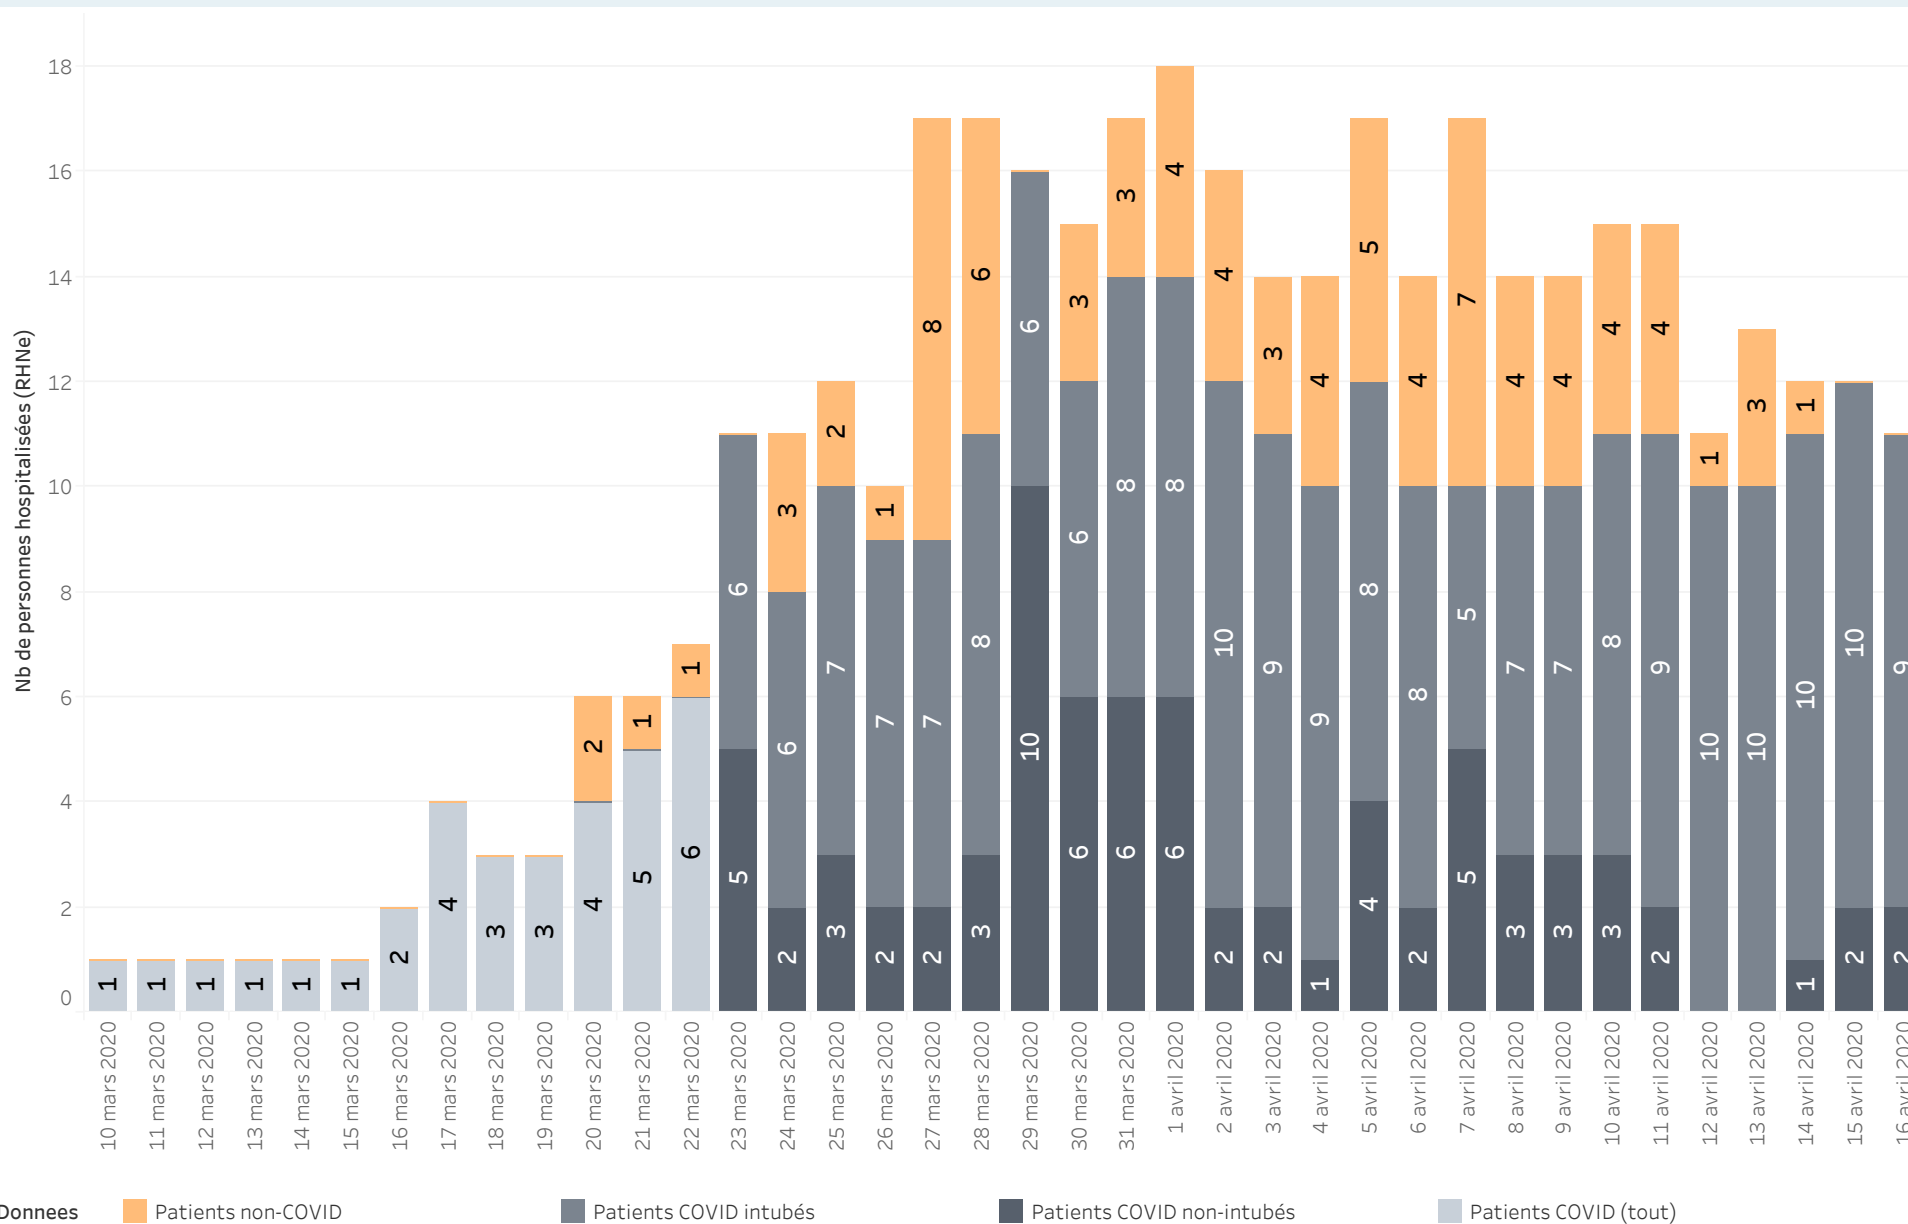

## Neuchâtel - Cas COVID-19 positifs

### Evolution des cas selon date de prélèvement

#### Noms de mesures

- Cumul des cas COVID-19 positifs
- Nombre de cas journalier

Les données proviennent des déclarations de laboratoire. Les résultats sont transmis entre 24 et 72 heures après le prélèvement.

## Neuchâtel - Cas COVID-19 positifs Hospitalisations

Noms de mesures  
■ Cumulé des décès  
■ Nombre de décès journalier

Sont comptabilisées les personnes dont le décès peut être attribué au COVID-19, qu'elles aient été testées positif ou non. Les chiffres publiés sont basés sur la date de décès.  
 Les déclarations de décès parviennent tardivement au service de la santé publique, expliquant ainsi l'évolution des données publiées quotidiennement.