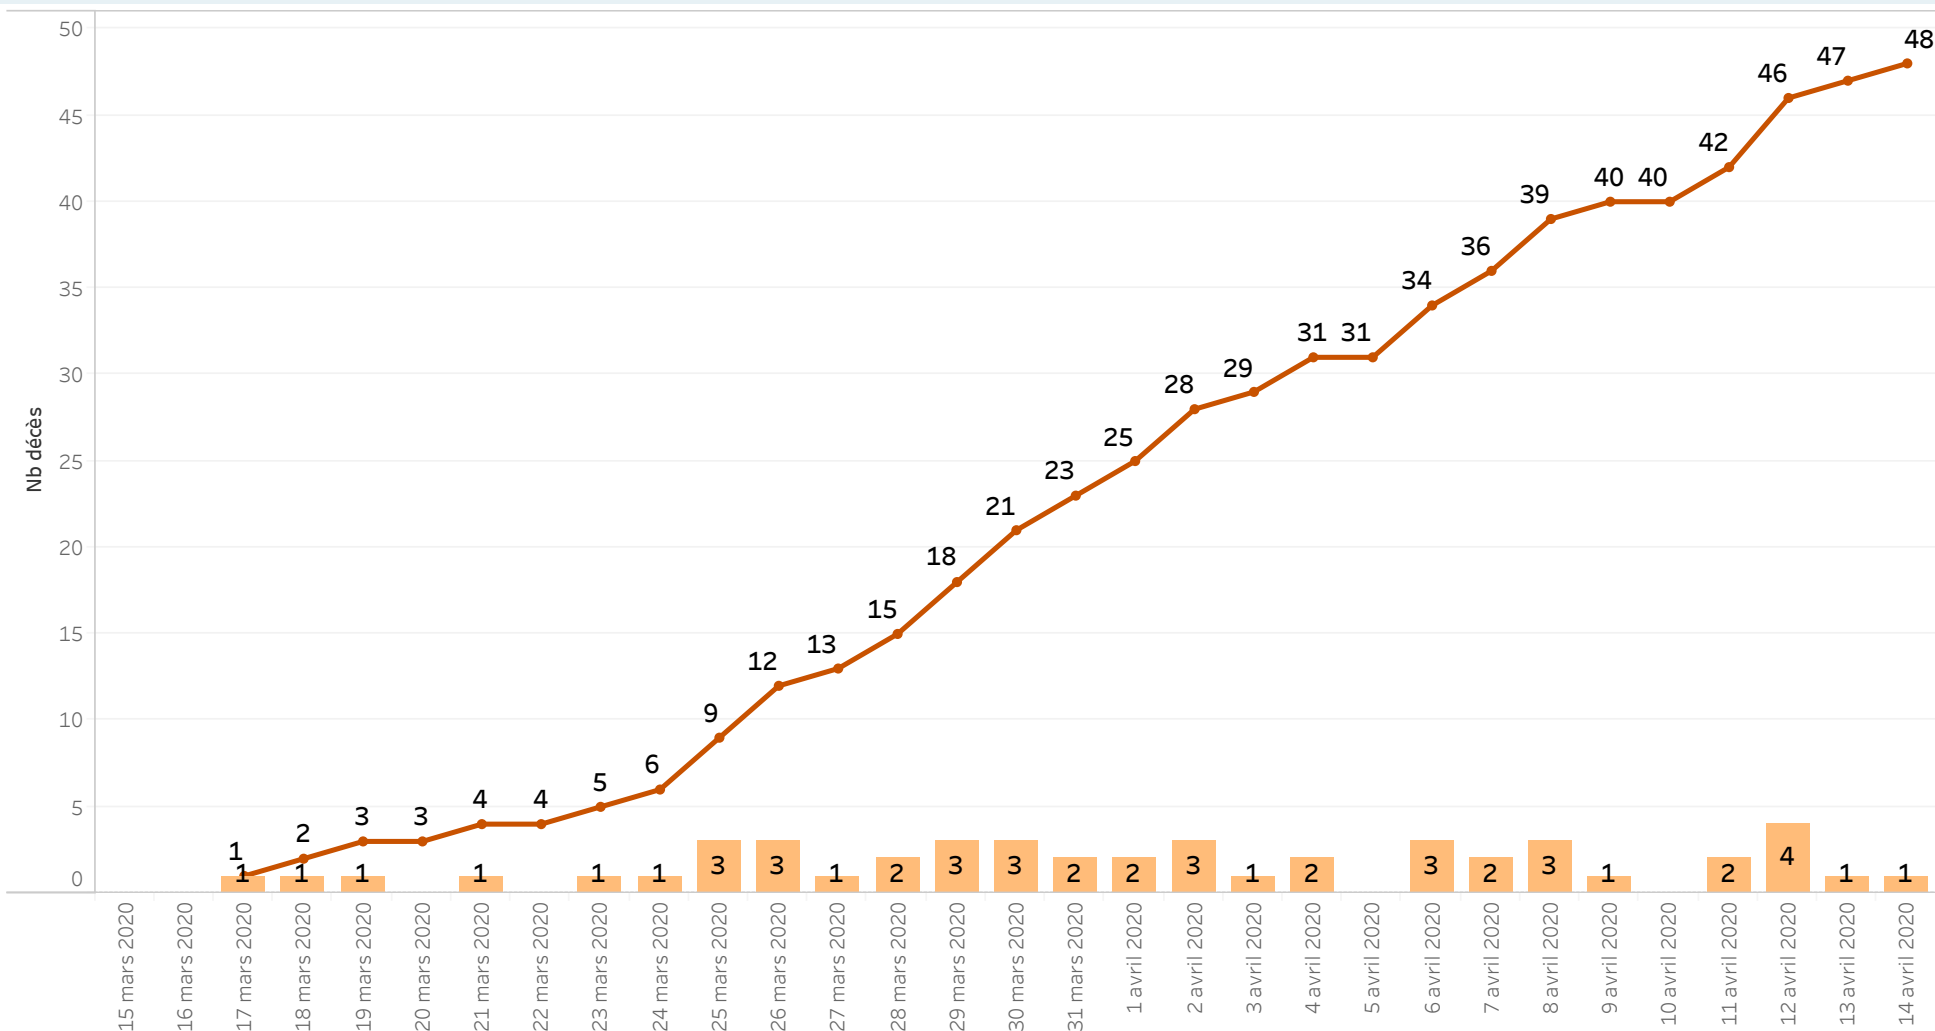

## Neuchâtel - Cas COVID-19 positifs

### Evolution des cas selon date de prélèvement

#### Noms de mesures

- Cumul des cas COVID-19 positifs
- Nombre de cas journalier

Les données proviennent des déclarations de laboratoire. Les résultats sont transmis entre 24 et 72 heures après le prélèvement.

## Neuchâtel - Cas COVID-19 positifs Hospitalisations

Noms de mesures  
■ Cumulé des décès  
■ Nombre de décès journalier

Sont comptabilisées les personnes dont le décès peut être attribué au COVID-19, qu'elles aient été testées positif ou non. Les chiffres publiés sont basés sur la date de décès.  
 Les déclarations de décès parviennent tardivement au service de la santé publique, expliquant ainsi l'évolution des données publiées quotidiennement.