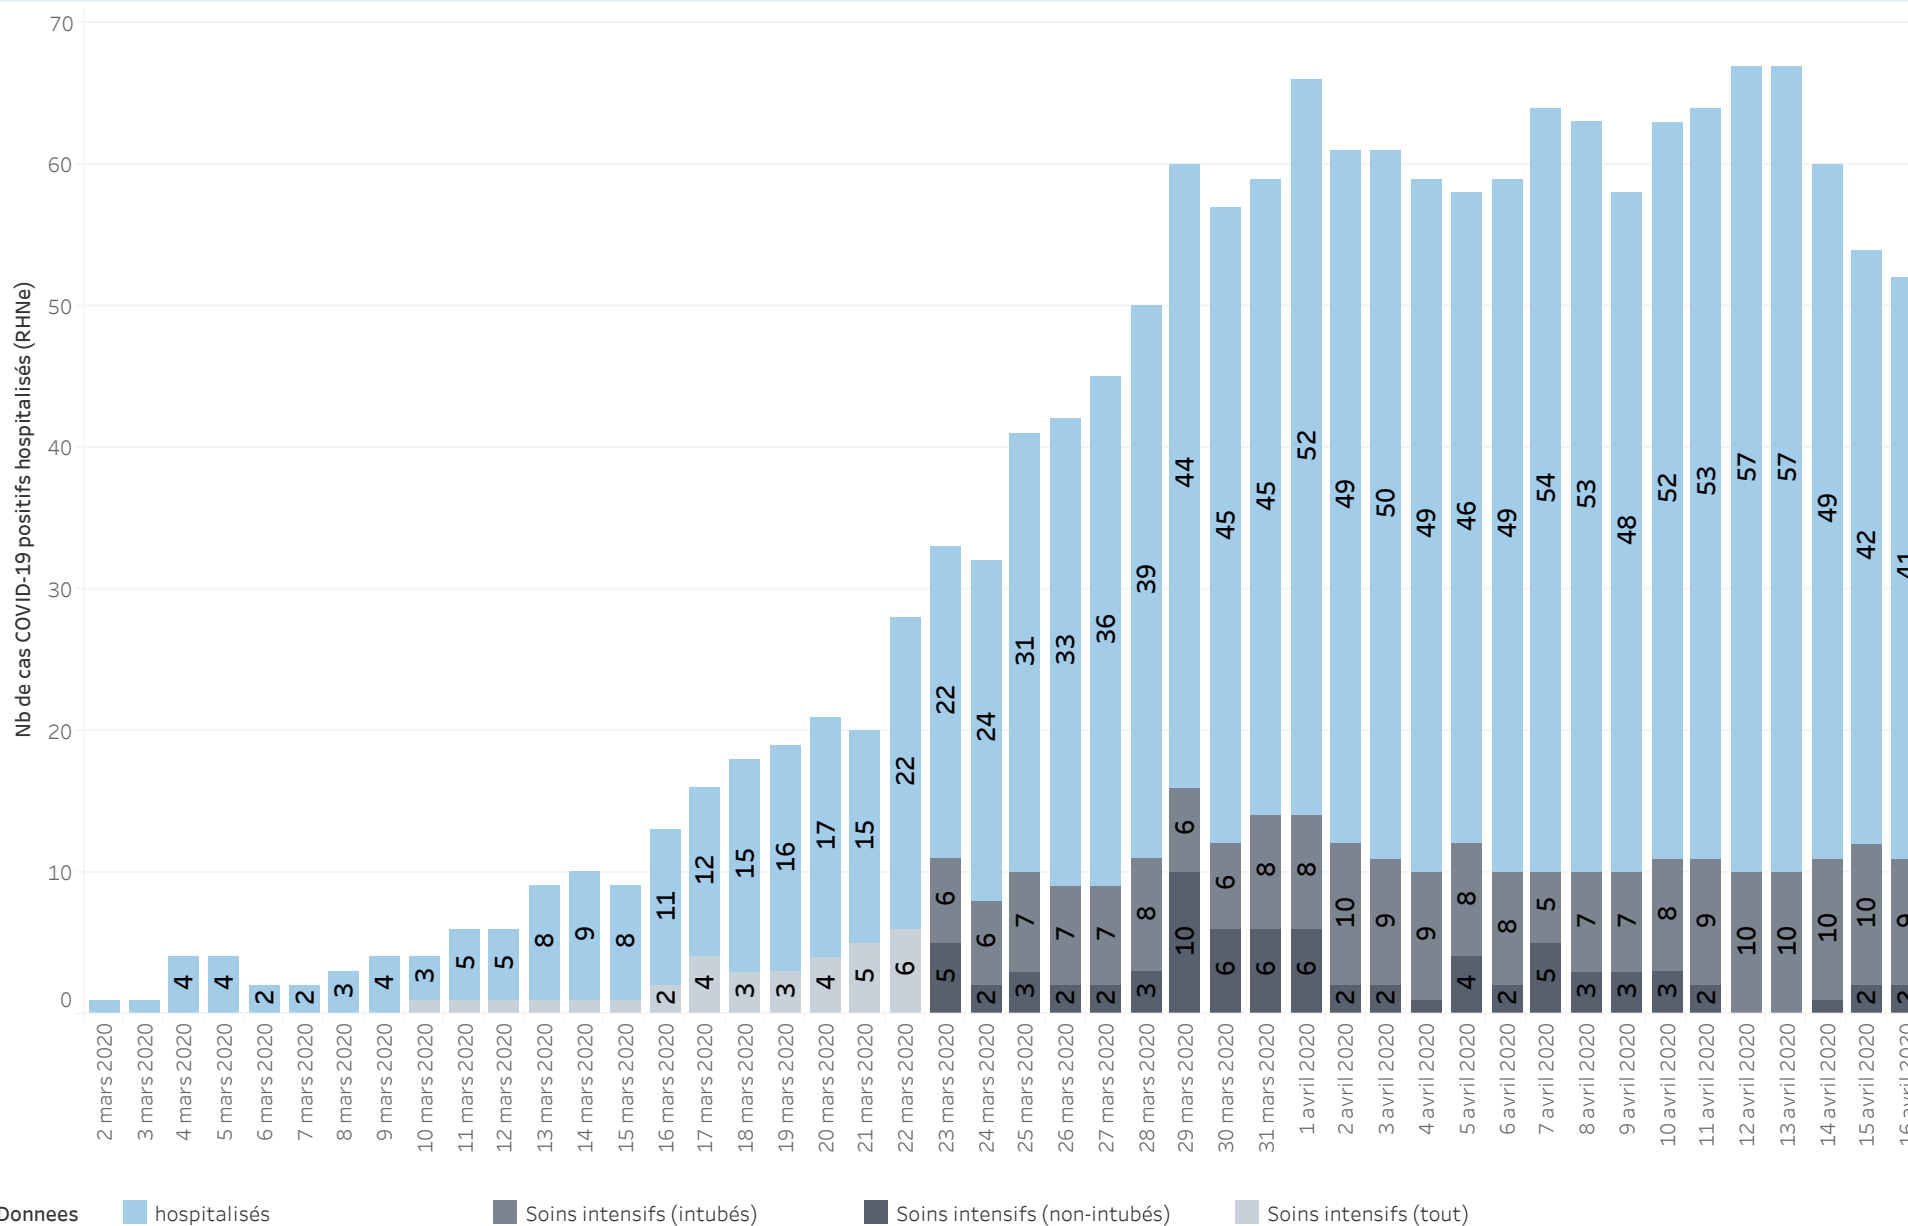

## Neuchâtel - Cas COVID-19 positifs

### Evolution des cas selon date de prélèvement

#### Noms de mesures

- Cumul des cas COVID-19 positifs
- Nombre de cas journalier

Les données proviennent des déclarations de laboratoire. Les résultats sont transmis entre 24 et 72 heures après le prélèvement.

## Neuchâtel - Cas COVID-19 positifs Hospitalisations

Noms de mesures  
■ Cumulé des décès  
■ Nombre de décès journalier

Sont comptabilisées les personnes dont le décès peut être attribué au COVID-19, qu'elles aient été testées positif ou non. Les chiffres publiés sont basés sur la date de décès.  
 Les déclarations de décès parviennent tardivement au service de la santé publique, expliquant ainsi l'évolution des données publiées quotidiennement.