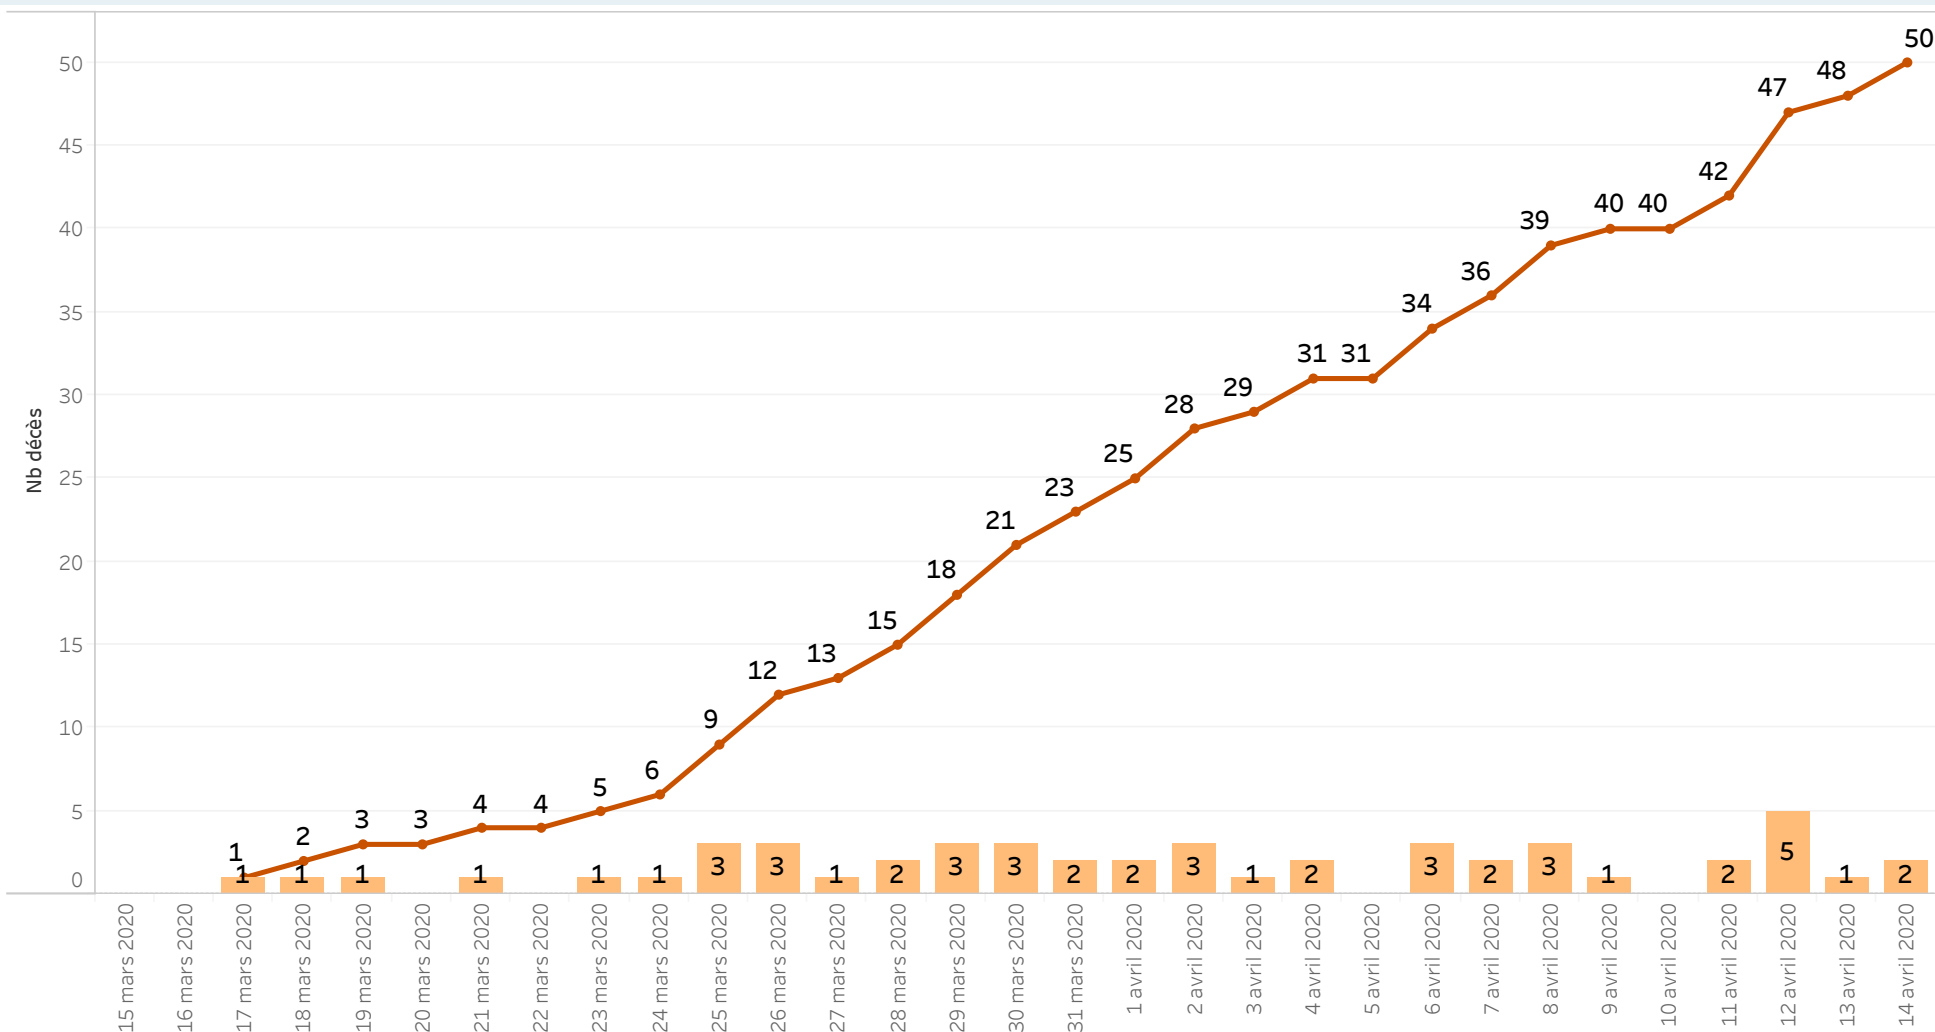

Neuchâtel - Cas COVID-19 positifs

Evolution des cas selon date de prélèvement

Noms de mesures

- Cumul des cas COVID-19 positifs
- Nombre de cas journalier

Les données proviennent des déclarations de laboratoire. Les résultats sont transmis entre 24 et 72 heures après le prélèvement.

Neuchâtel - Cas COVID-19 positifs Hospitalisations

Donnees

Patients non-COVID

Patients COVID intubés

Patients COVID non-intubés

Patients COVID (tout)

Noms de mesures
■ Cumul des décès
■ Nombre de décès journalier

Sont comptabilisées les personnes dont le décès peut être attribué au COVID-19, qu'elles aient été testées positif ou non. Les chiffres publiés sont basés sur la date de décès.
 Les déclarations de décès parviennent tardivement au service de la santé publique, expliquant ainsi l'évolution des données publiées quotidiennement.