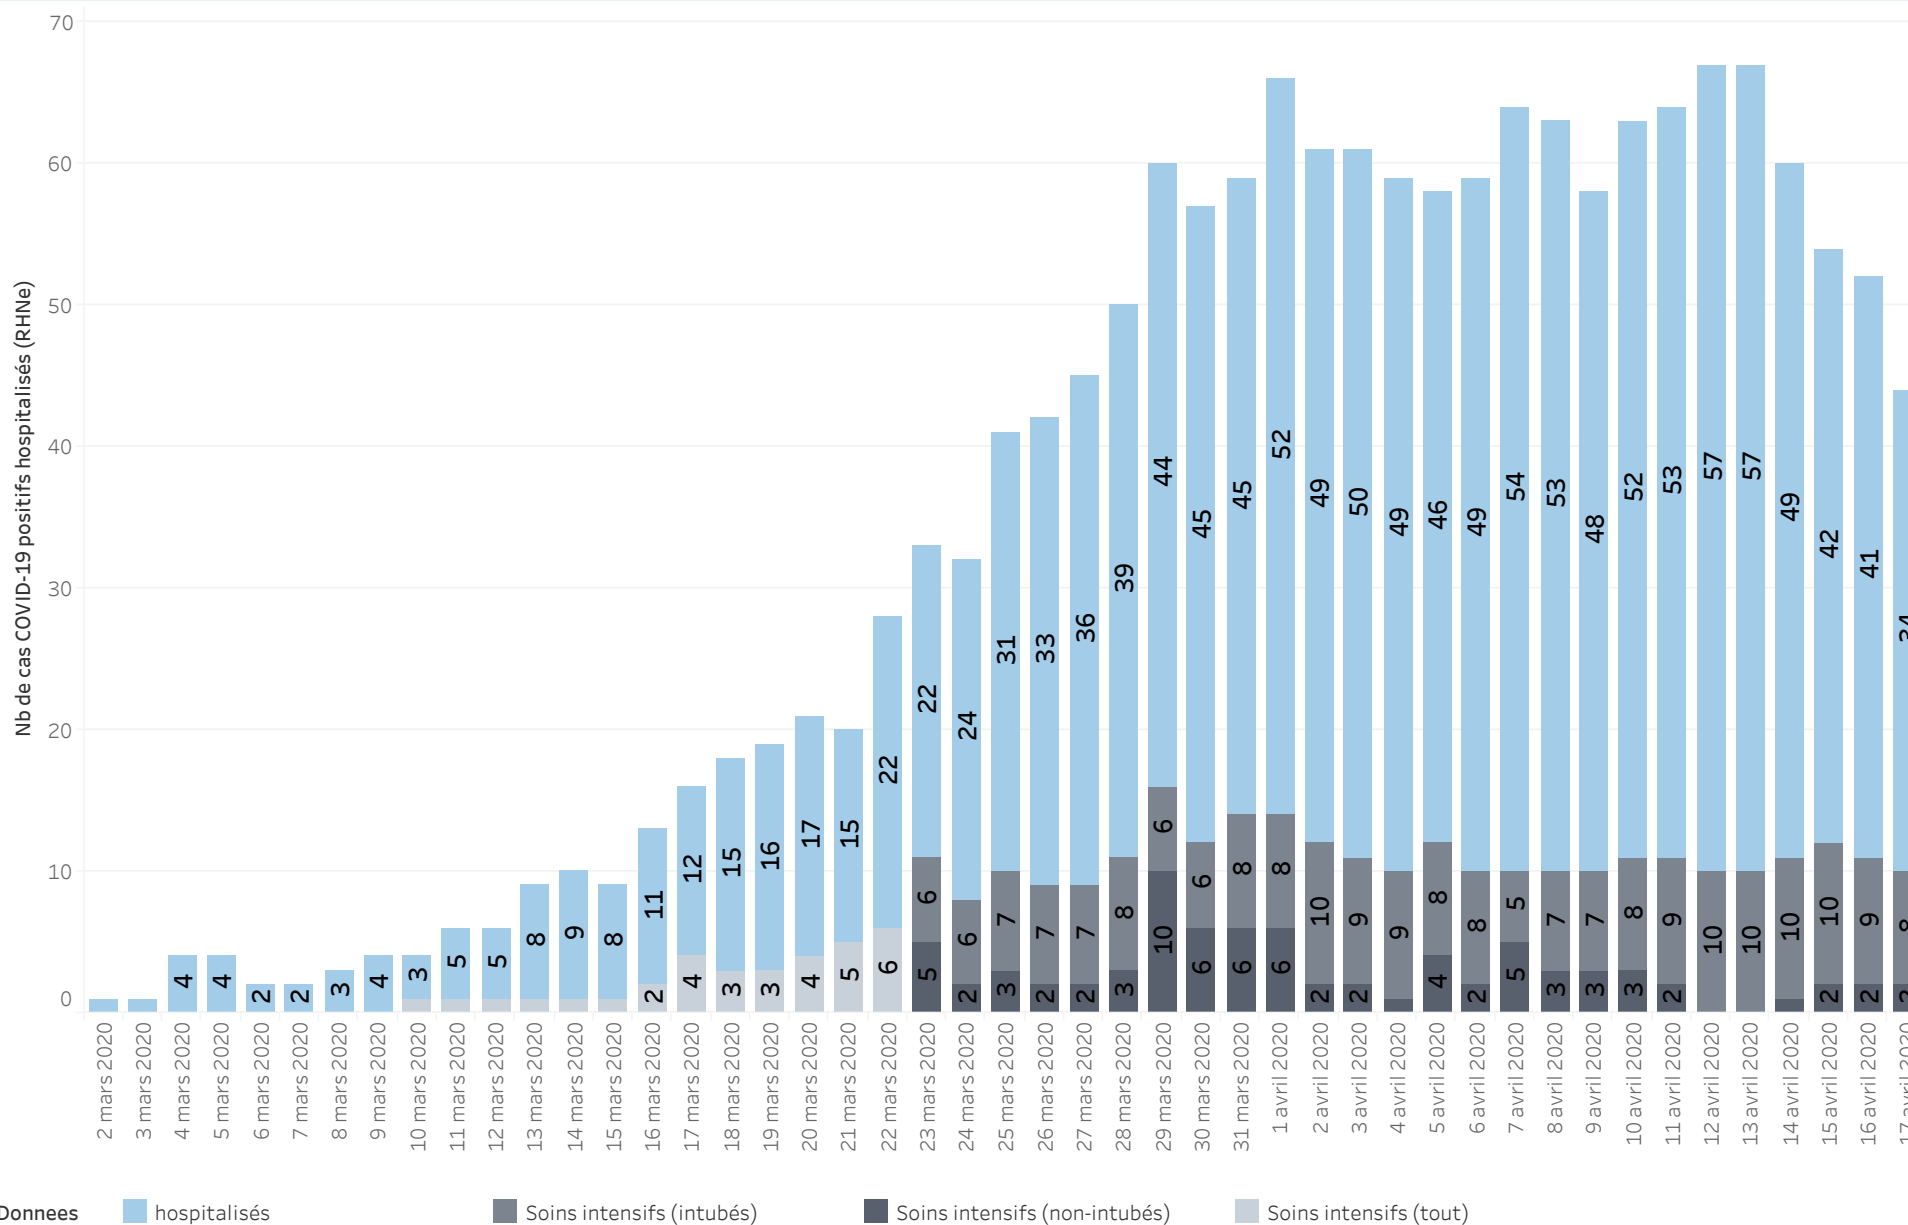

Neuchâtel - Cas COVID-19 positifs

Evolution des cas selon date de prélèvement

Noms de mesures

- Cumul des cas COVID-19 positifs
- Nombre de cas journalier

Les données proviennent des déclarations de laboratoire. Les résultats sont transmis entre 24 et 72 heures après le prélèvement.

Neuchâtel - Cas COVID-19 positifs Hospitalisations

Donnees

Patients non-COVID

Patients COVID intubés

Patients COVID non-intubés

Patients COVID (tout)

Noms de mesures
■ Cumul des décès
■ Nombre de décès journalier

Sont comptabilisées les personnes dont le décès peut être attribué au COVID-19, qu'elles aient été testées positif ou non. Les chiffres publiés sont basés sur la date de décès.
 Les déclarations de décès parviennent tardivement au service de la santé publique, expliquant ainsi l'évolution des données publiées quotidiennement.