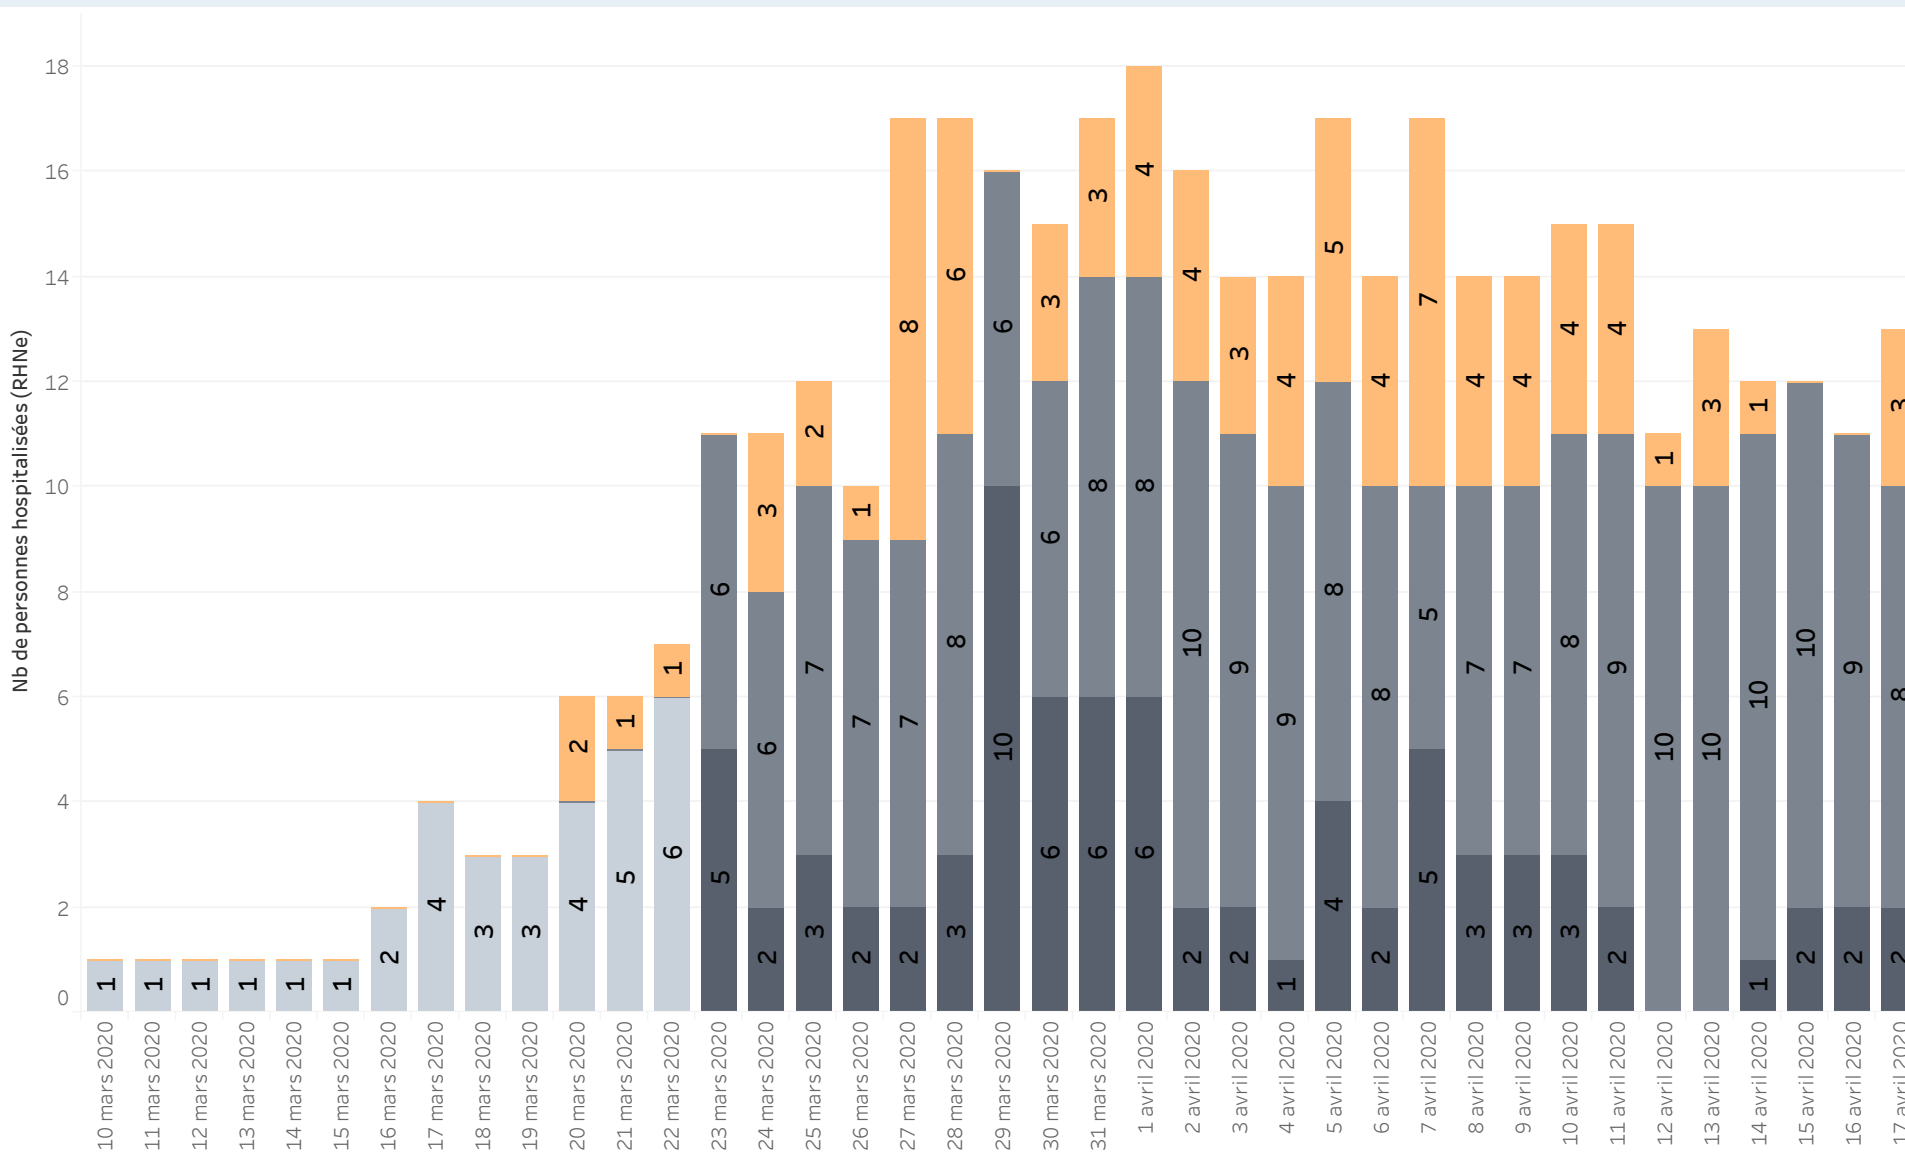

Neuchâtel - Cas COVID-19 positifs

Evolution des cas selon date de prélèvement

Noms de mesures

- Cumul des cas COVID-19 positifs
- Nombre de cas journalier

Les données proviennent des déclarations de laboratoire. Les résultats sont transmis entre 24 et 72 heures après le prélèvement.

Neuchâtel - Cas COVID-19 positifs Hospitalisations

Donnees

Patients non-COVID

Patients COVID intubés

Patients COVID non-intubés

Patients COVID (tout)

Noms de mesures
■ Cumul des décès
■ Nombre de décès journalier

Sont comptabilisées les personnes dont le décès peut être attribué au COVID-19, qu'elles aient été testées positif ou non. Les chiffres publiés sont basés sur la date de décès.
 Les déclarations de décès parviennent tardivement au service de la santé publique, expliquant ainsi l'évolution des données publiées quotidiennement.