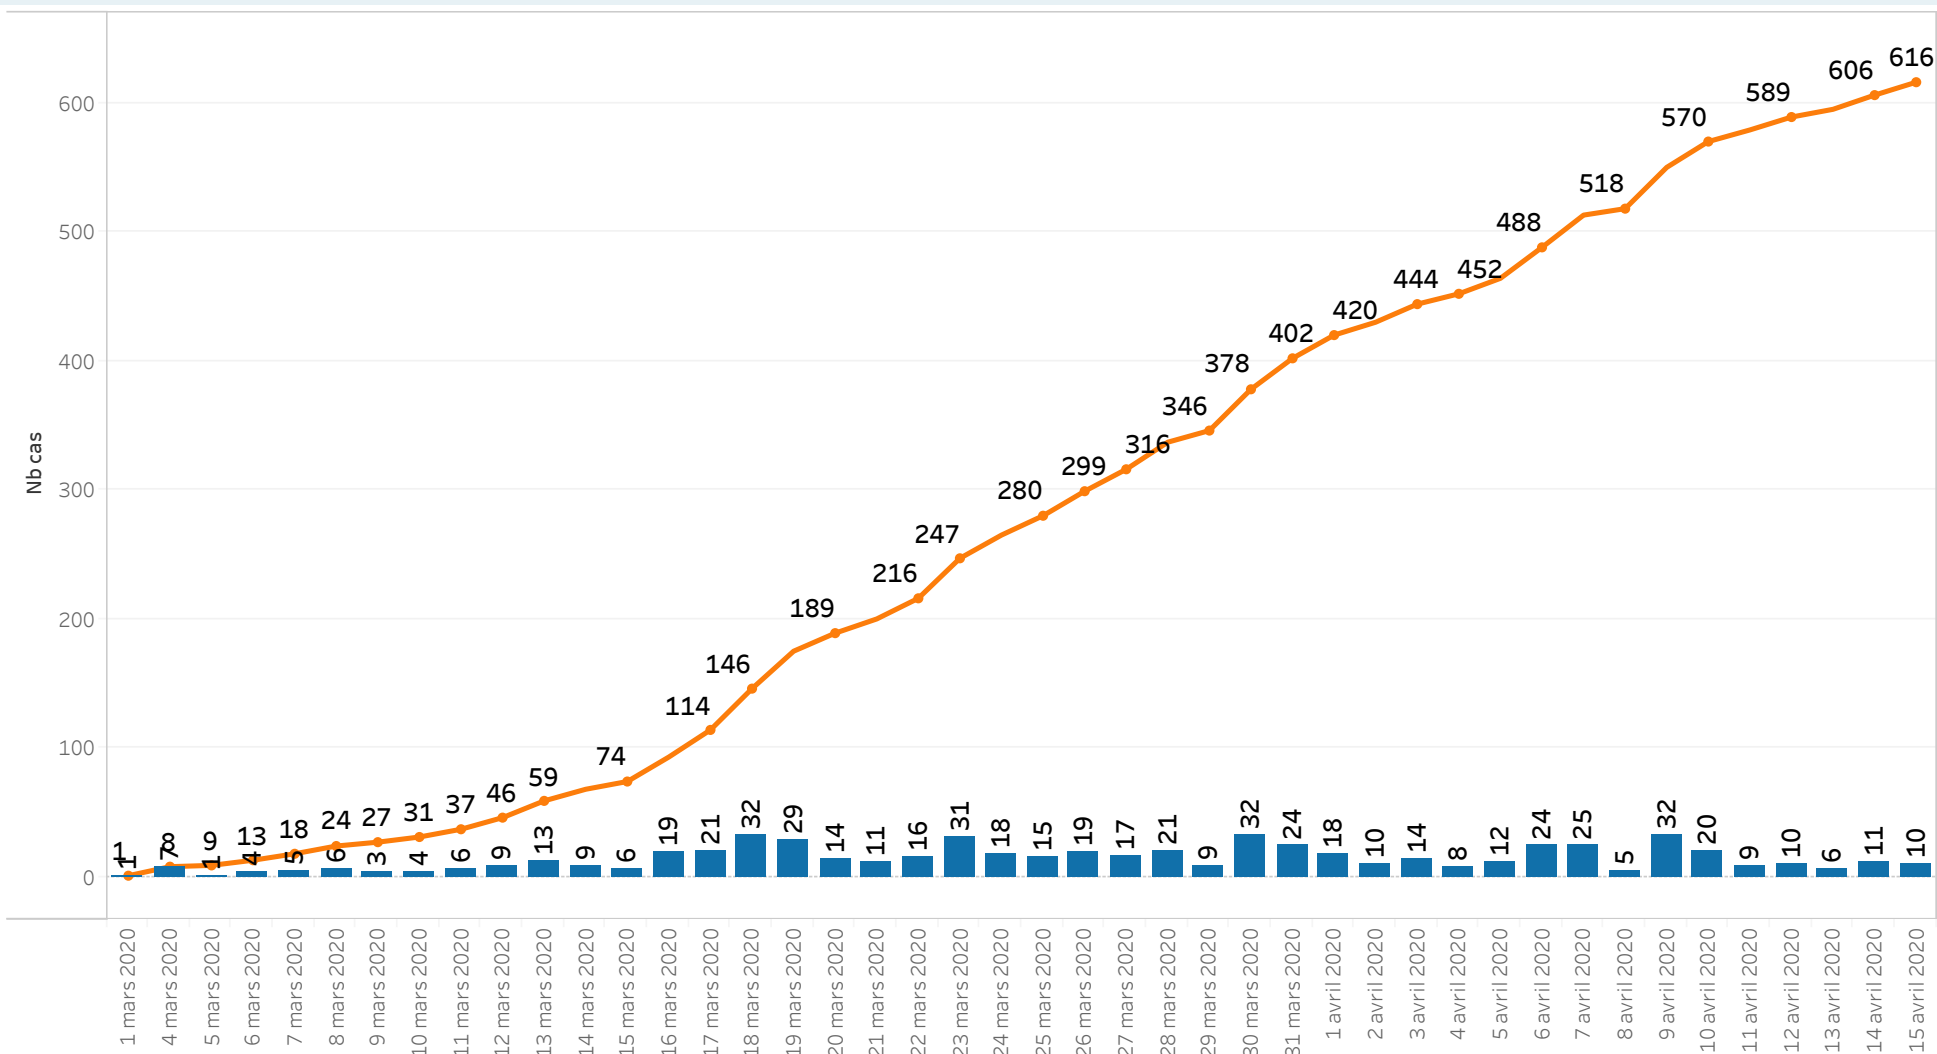

Neuchâtel - Cas COVID-19 positifs

Evolution des cas selon date de prélèvement

Noms de mesures

- Cumul des cas COVID-19 positifs
- Nombre de cas journalier

Les données proviennent des déclarations de laboratoire. Les résultats sont transmis entre 24 et 72 heures après le prélèvement.

Neuchâtel - Cas COVID-19 positifs Hospitalisations

Donnees

Patients non-COVID

Patients COVID intubés

Patients COVID non-intubés

Patients COVID (tout)

Noms de mesures
■ Cumul des décès
■ Nombre de décès journalier

Sont comptabilisées les personnes dont le décès peut être attribué au COVID-19, qu'elles aient été testées positif ou non. Les chiffres publiés sont basés sur la date de décès.
 Les déclarations de décès parviennent tardivement au service de la santé publique, expliquant ainsi l'évolution des données publiées quotidiennement.