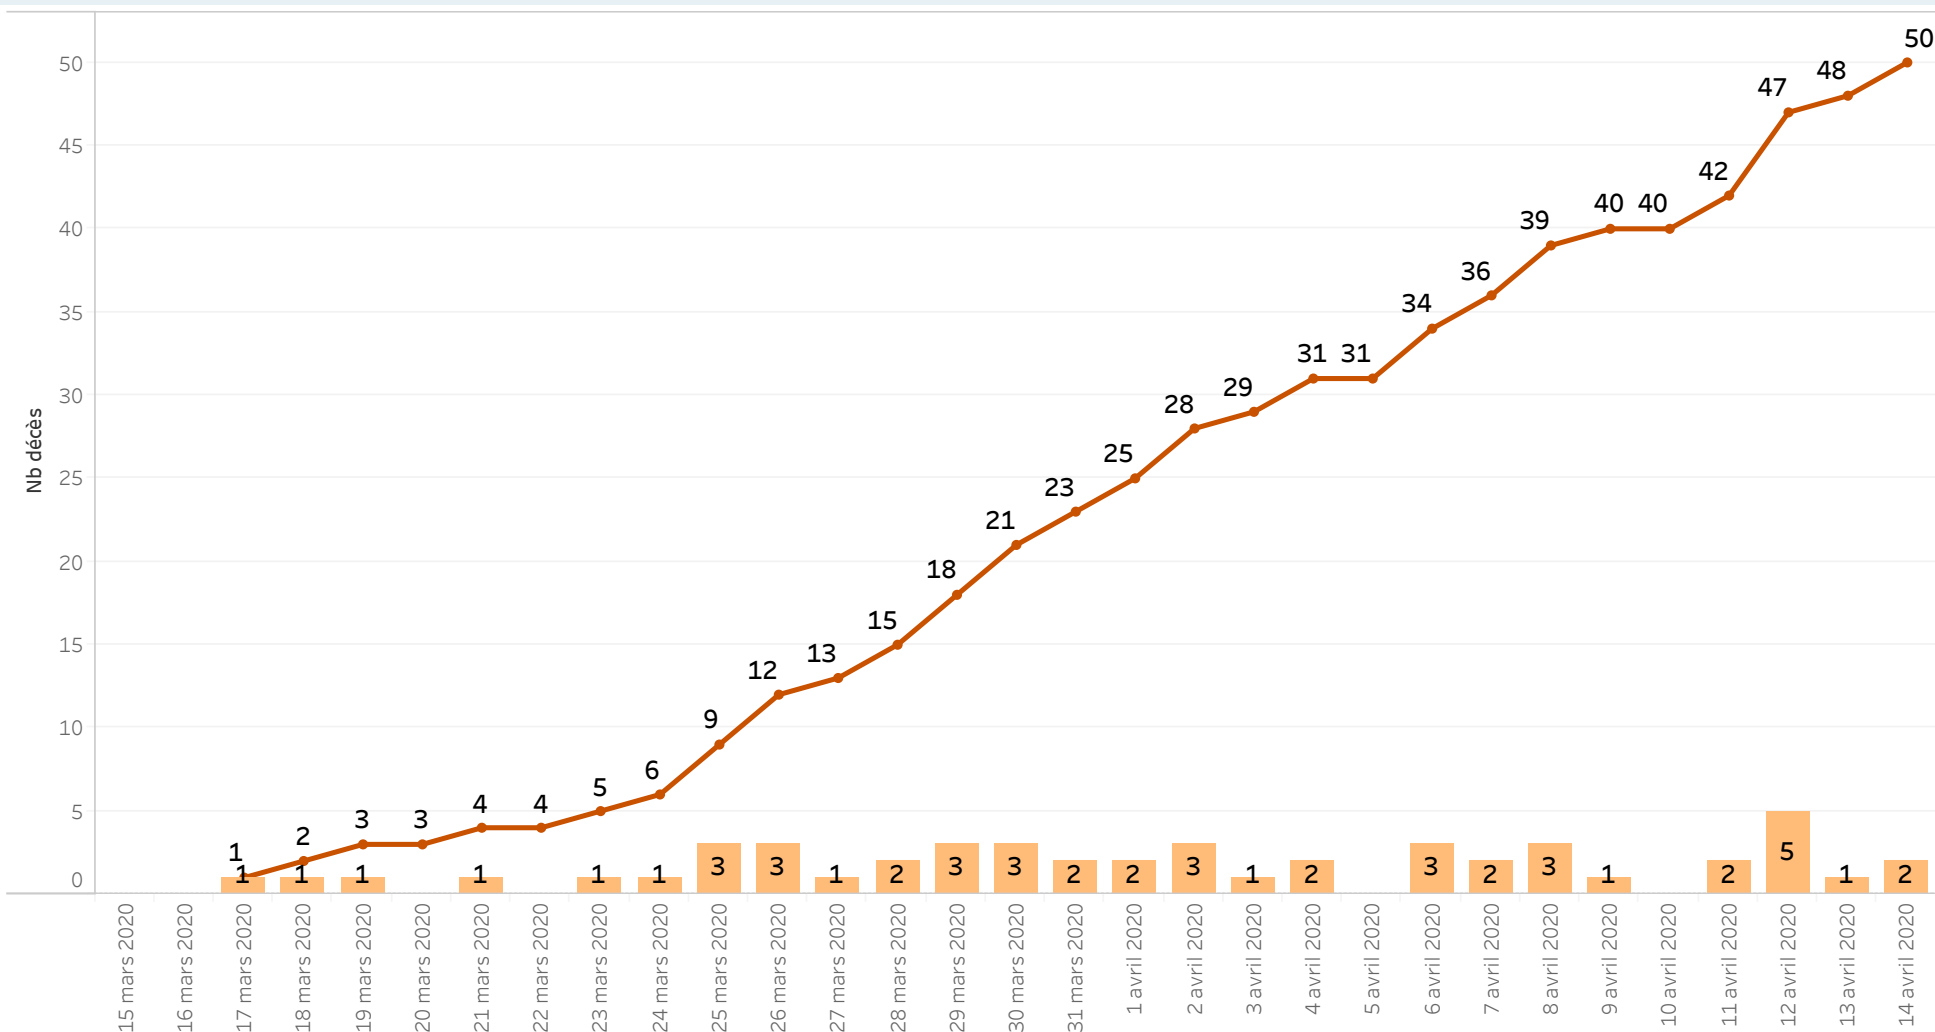

Neuchâtel - Cas COVID-19 positifs

Evolution des cas selon date de prélèvement

Attention: les données sur les cas positifs n'ont pas été actualisées le 18 avril.

Noms de mesures

- Cumul des cas COVID-19 positifs
- Nombre de cas journalier

Les données proviennent des déclarations de laboratoire. Les résultats sont transmis entre 24 et 72 heures après le prélèvement.

Neuchâtel - Cas COVID-19 positifs Hospitalisations

Noms de mesures
■ Cumul des décès
■ Nombre de décès journalier

Sont comptabilisées les personnes dont le décès peut être attribué au COVID-19, qu'elles aient été testées positif ou non. Les chiffres publiés sont basés sur la date de décès.
Les déclarations de décès parviennent tardivement au service de la santé publique, expliquant ainsi l'évolution des données publiées quotidiennement.