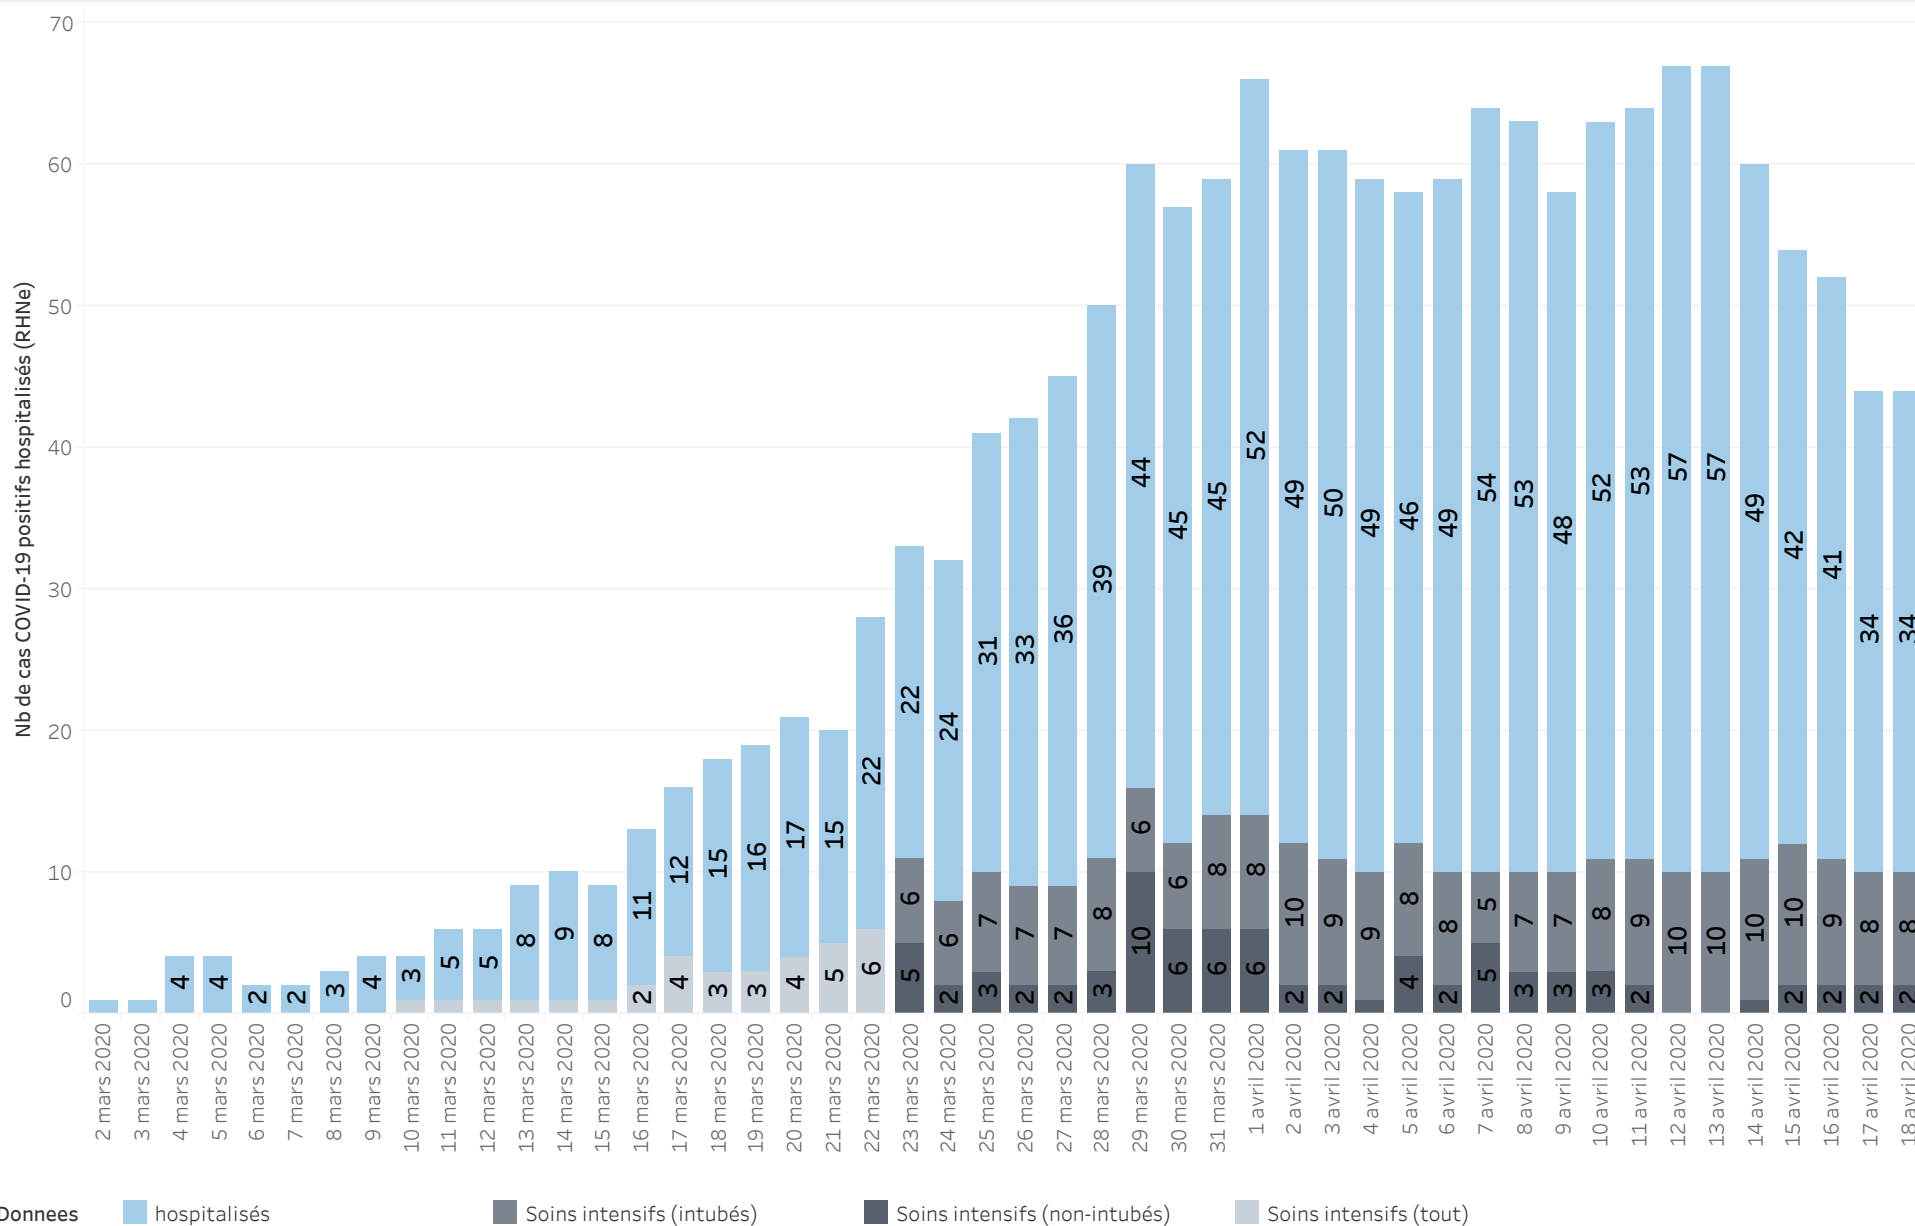

Neuchâtel - Cas COVID-19 positifs

Evolution des cas selon date de prélèvement

Attention: les données sur les cas positifs n'ont pas été actualisées le 18 avril.

Noms de mesures

- Cumul des cas COVID-19 positifs
- Nombre de cas journalier

Les données proviennent des déclarations de laboratoire. Les résultats sont transmis entre 24 et 72 heures après le prélèvement.

Neuchâtel - Cas COVID-19 positifs Hospitalisations

Noms de mesures
■ Cumul des décès
■ Nombre de décès journalier

Sont comptabilisées les personnes dont le décès peut être attribué au COVID-19, qu'elles aient été testées positif ou non. Les chiffres publiés sont basés sur la date de décès.
Les déclarations de décès parviennent tardivement au service de la santé publique, expliquant ainsi l'évolution des données publiées quotidiennement.