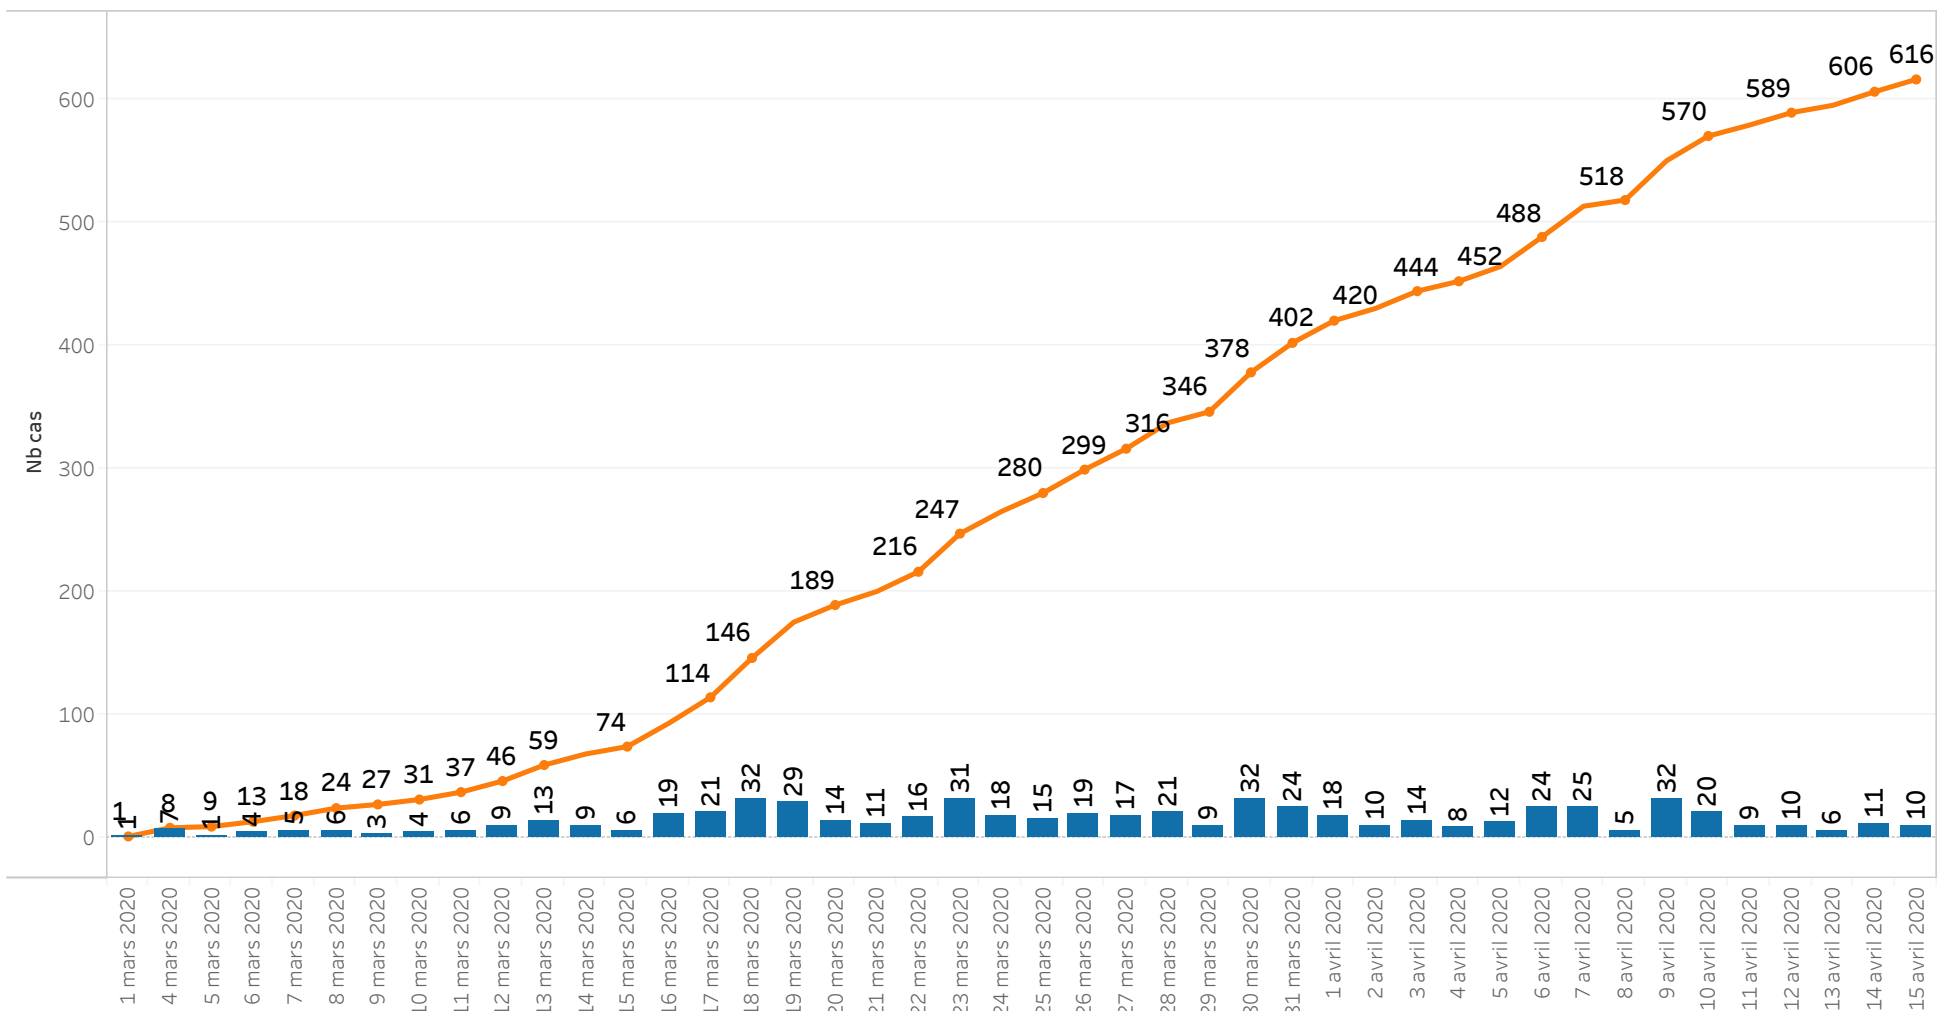

Neuchâtel - Cas COVID-19 positifs

Evolution des cas selon date de prélèvement

Attention: les données sur les cas positifs n'ont pas été actualisées le 18 avril.

Noms de mesures

- Cumul des cas COVID-19 positifs
- Nombre de cas journalier

Les données proviennent des déclarations de laboratoire. Les résultats sont transmis entre 24 et 72 heures après le prélèvement.

Neuchâtel - Cas COVID-19 positifs Hospitalisations

Noms de mesures
■ Cumul des décès
■ Nombre de décès journalier

Sont comptabilisées les personnes dont le décès peut être attribué au COVID-19, qu'elles aient été testées positif ou non. Les chiffres publiés sont basés sur la date de décès.
Les déclarations de décès parviennent tardivement au service de la santé publique, expliquant ainsi l'évolution des données publiées quotidiennement.