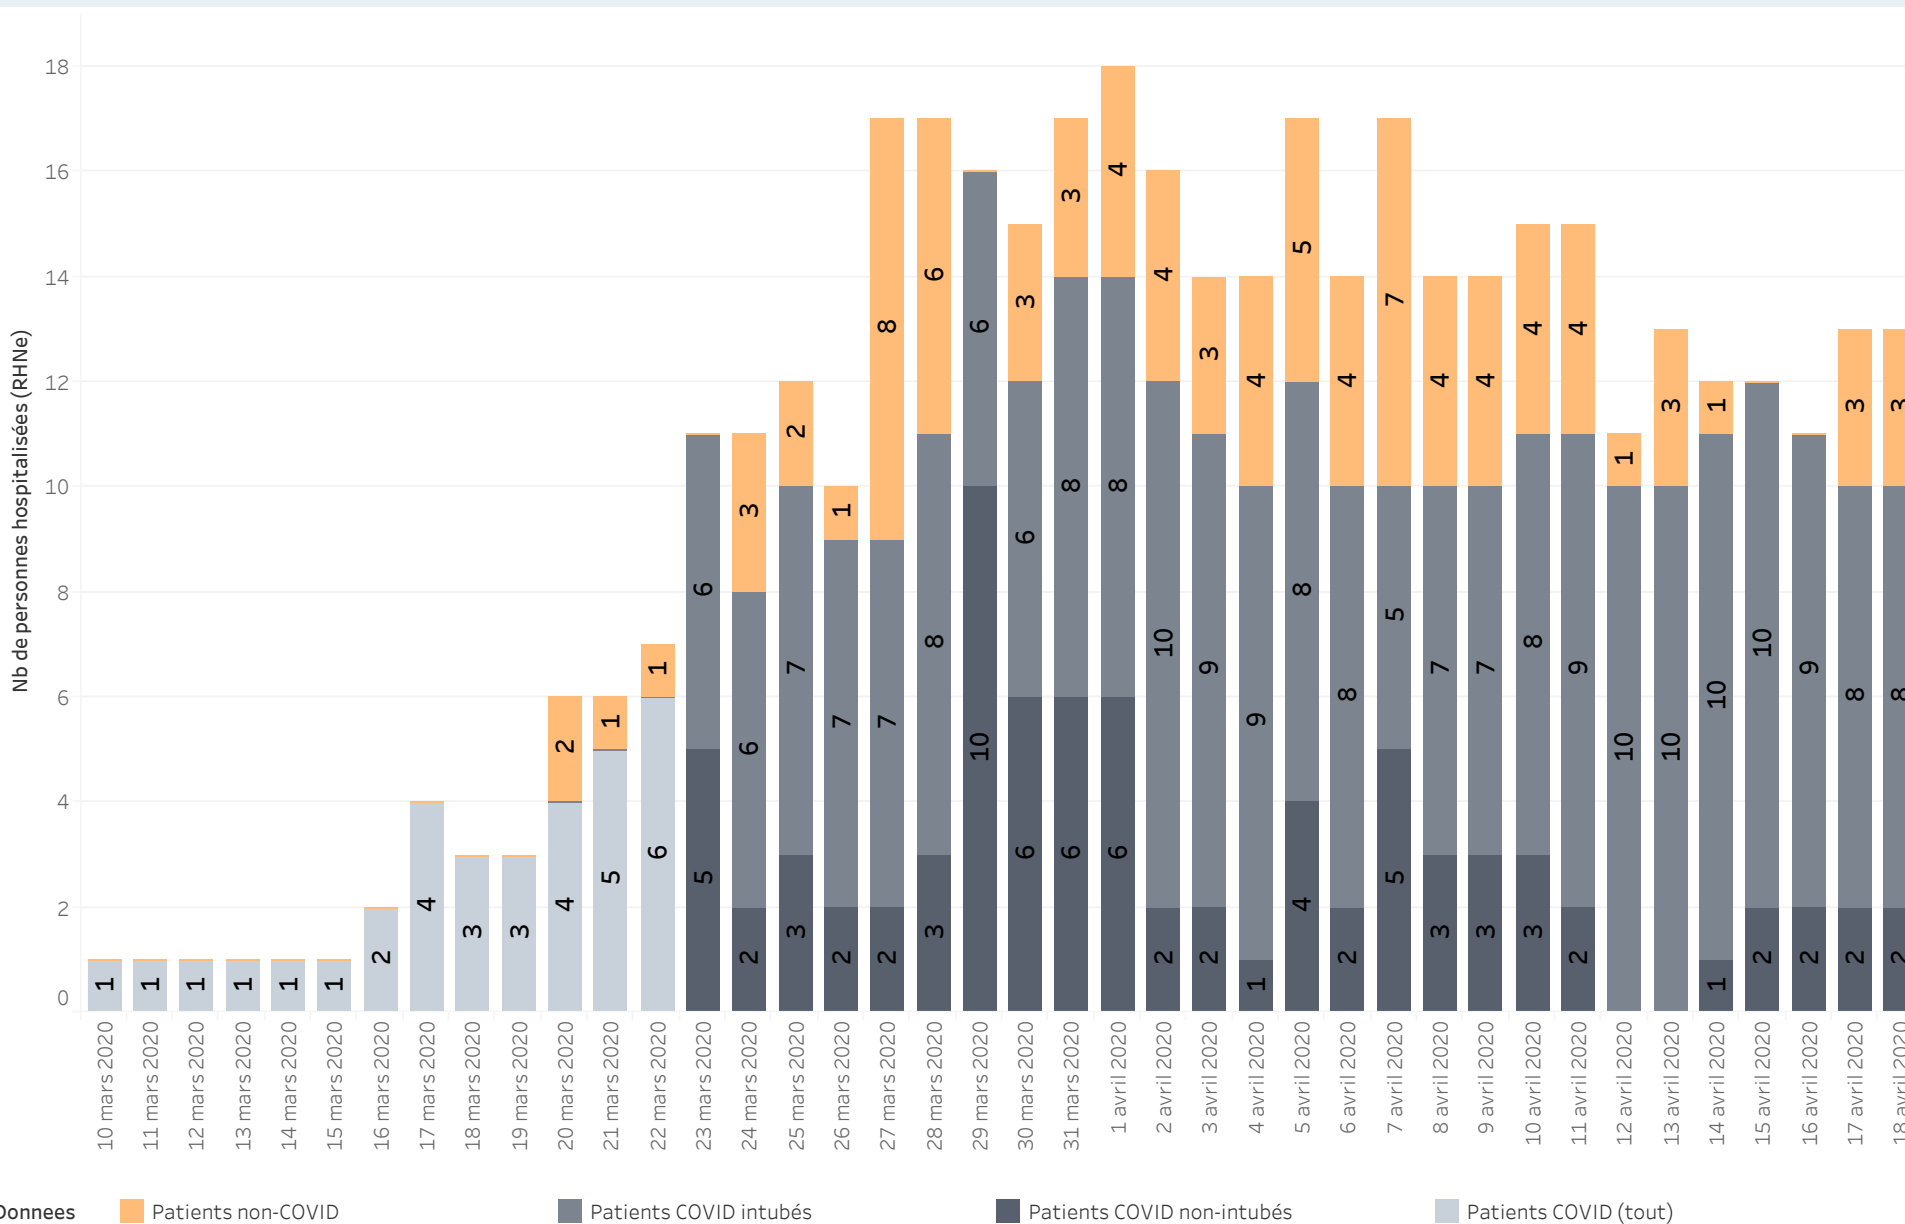

Neuchâtel - Cas COVID-19 positifs

Evolution des cas selon date de prélèvement

Attention: les données sur les cas positifs n'ont pas été actualisées le 18 avril.

Noms de mesures

- Cumul des cas COVID-19 positifs
- Nombre de cas journalier

Les données proviennent des déclarations de laboratoire. Les résultats sont transmis entre 24 et 72 heures après le prélèvement.

Neuchâtel - Cas COVID-19 positifs Hospitalisations

Noms de mesures
■ Cumul des décès
■ Nombre de décès journalier

Sont comptabilisées les personnes dont le décès peut être attribué au COVID-19, qu'elles aient été testées positif ou non. Les chiffres publiés sont basés sur la date de décès.
Les déclarations de décès parviennent tardivement au service de la santé publique, expliquant ainsi l'évolution des données publiées quotidiennement.