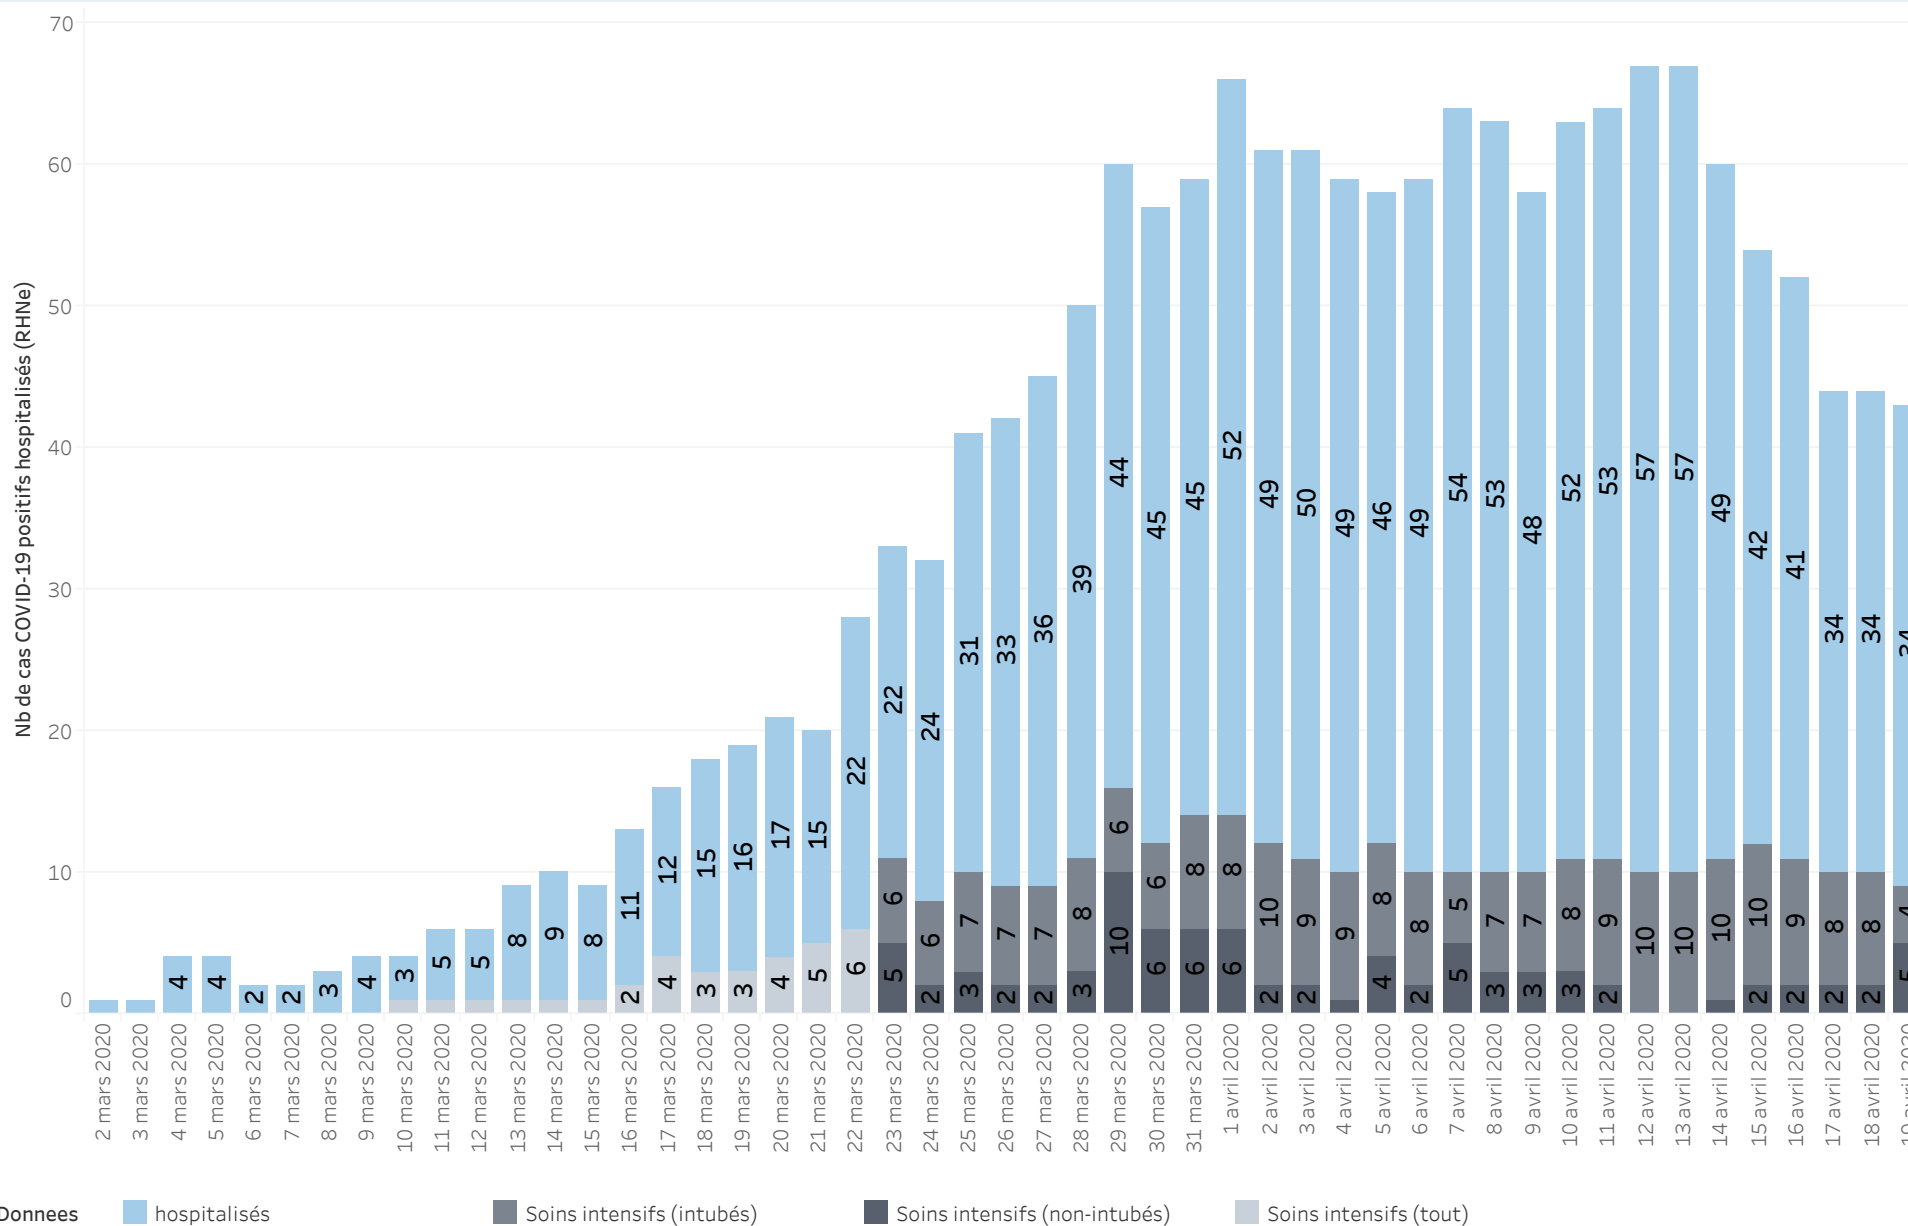

## Neuchâtel - Cas COVID-19 positifs

### Evolution des cas selon date de prélèvement

#### Noms de mesures

- Cumul des cas COVID-19 positifs
- Nombre de cas journalier

Les données proviennent des déclarations de laboratoire. Les résultats sont transmis entre 24 et 72 heures après le prélèvement.

## Neuchâtel - Cas COVID-19 positifs Hospitalisations

Noms de mesures  
■ Cumul des décès  
■ Nombre de décès journalier

Sont comptabilisées les personnes dont le décès peut être attribué au COVID-19, qu'elles aient été testées positif ou non. Les chiffres publiés sont basés sur la date de décès.  
 Les déclarations de décès parviennent tardivement au service de la santé publique, expliquant ainsi l'évolution des données publiées quotidiennement.