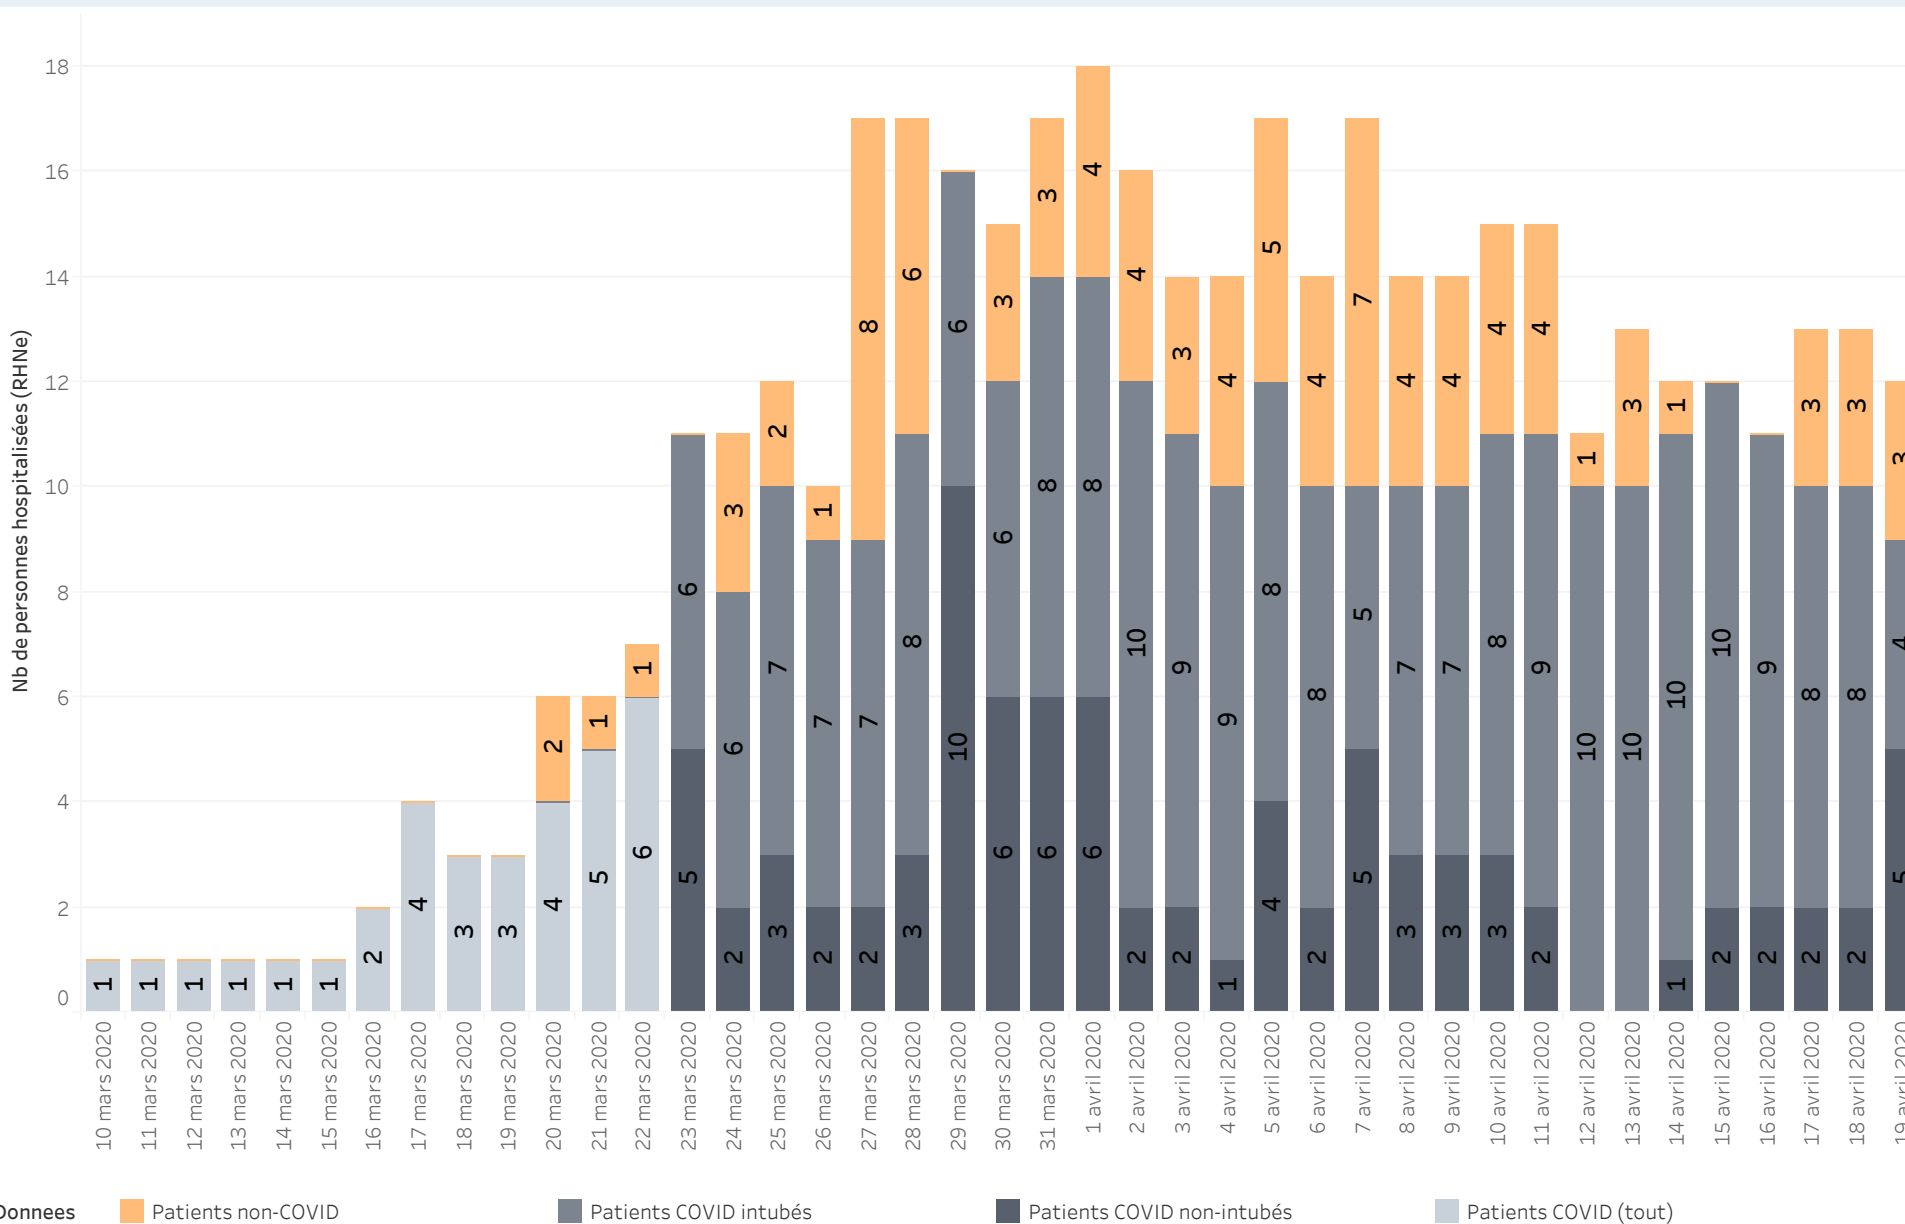

## Neuchâtel - Cas COVID-19 positifs

### Evolution des cas selon date de prélèvement

#### Noms de mesures

- Cumul des cas COVID-19 positifs
- Nombre de cas journalier

Les données proviennent des déclarations de laboratoire. Les résultats sont transmis entre 24 et 72 heures après le prélèvement.

## Neuchâtel - Cas COVID-19 positifs Hospitalisations

Noms de mesures  
■ Cumul des décès  
■ Nombre de décès journalier

Sont comptabilisées les personnes dont le décès peut être attribué au COVID-19, qu'elles aient été testées positif ou non. Les chiffres publiés sont basés sur la date de décès.  
 Les déclarations de décès parviennent tardivement au service de la santé publique, expliquant ainsi l'évolution des données publiées quotidiennement.