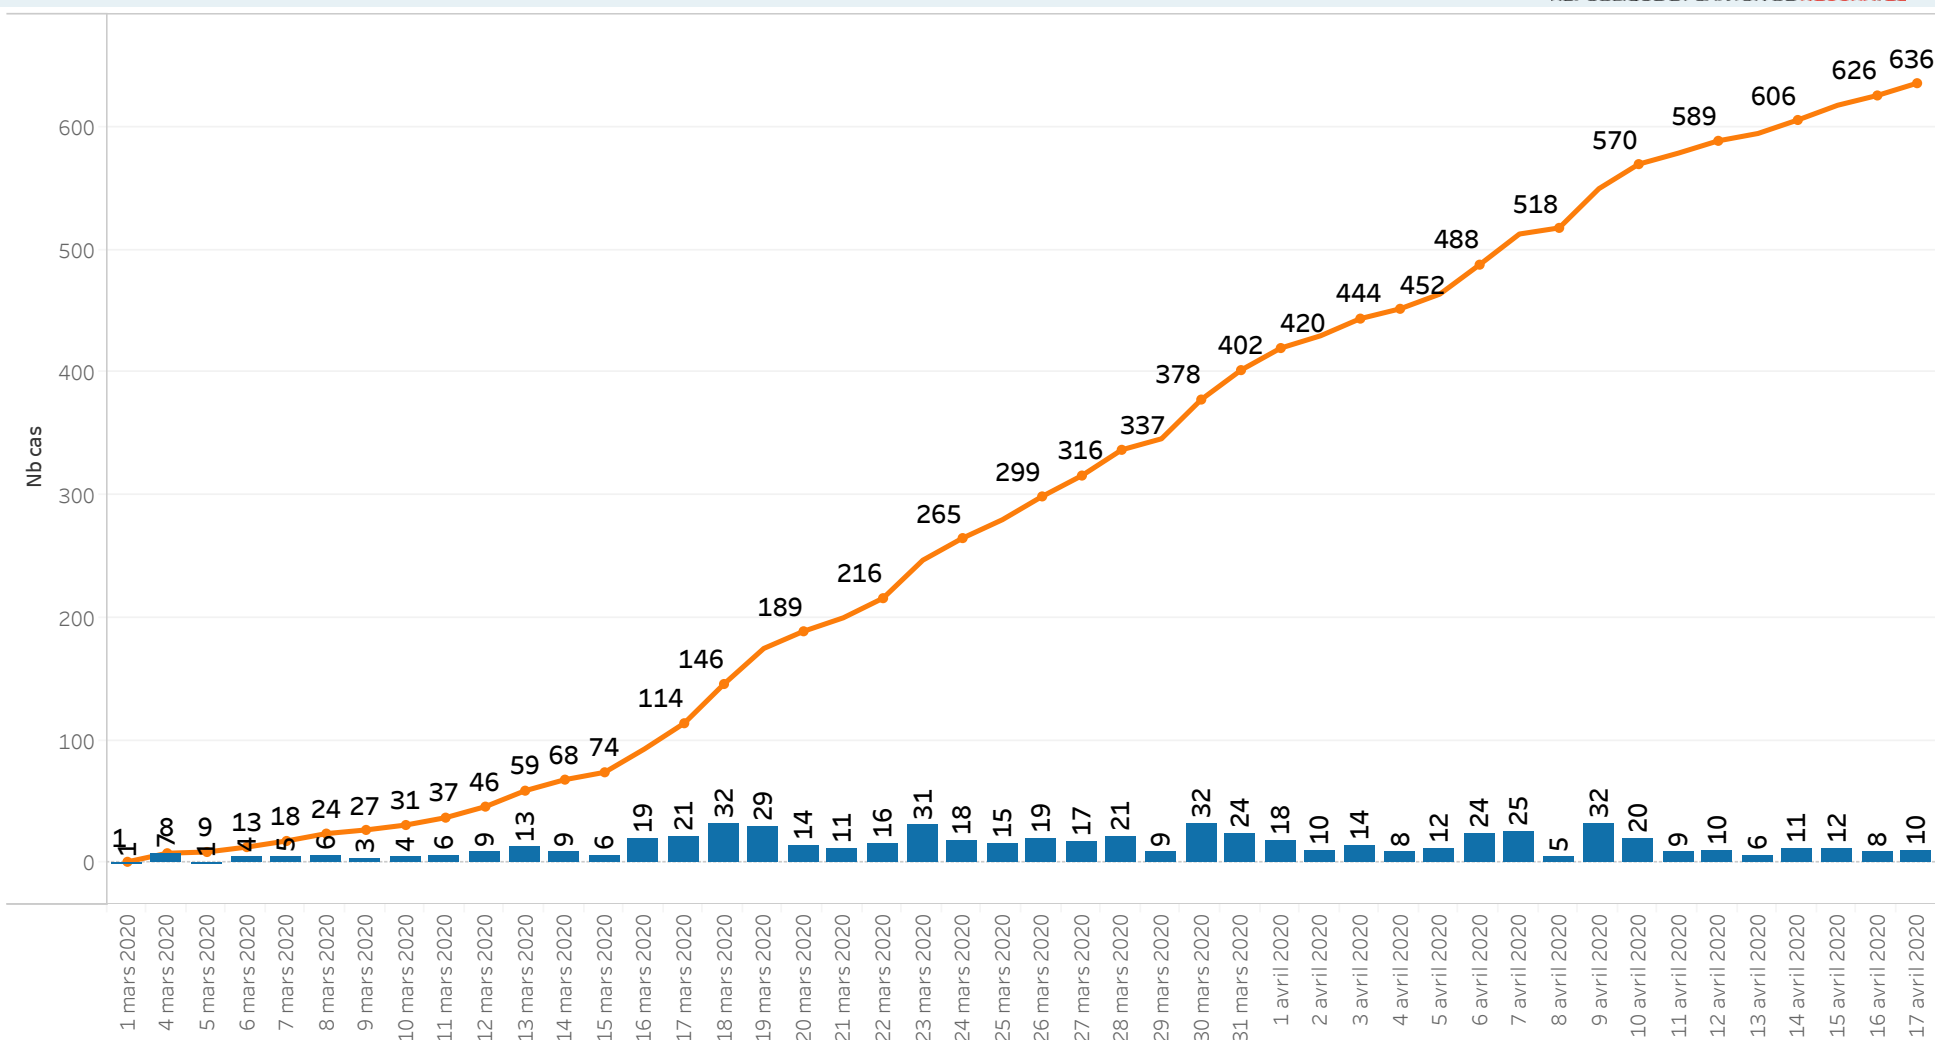

## Neuchâtel - Cas COVID-19 positifs

### Evolution des cas selon date de prélèvement

#### Noms de mesures

- Cumul des cas COVID-19 positifs
- Nombre de cas journalier

Les données proviennent des déclarations de laboratoire. Les résultats sont transmis entre 24 et 72 heures après le prélèvement.

## Neuchâtel - Cas COVID-19 positifs Hospitalisations

Noms de mesures  
■ Cumul des décès  
■ Nombre de décès journalier

Sont comptabilisées les personnes dont le décès peut être attribué au COVID-19, qu'elles aient été testées positif ou non. Les chiffres publiés sont basés sur la date de décès.  
 Les déclarations de décès parviennent tardivement au service de la santé publique, expliquant ainsi l'évolution des données publiées quotidiennement.