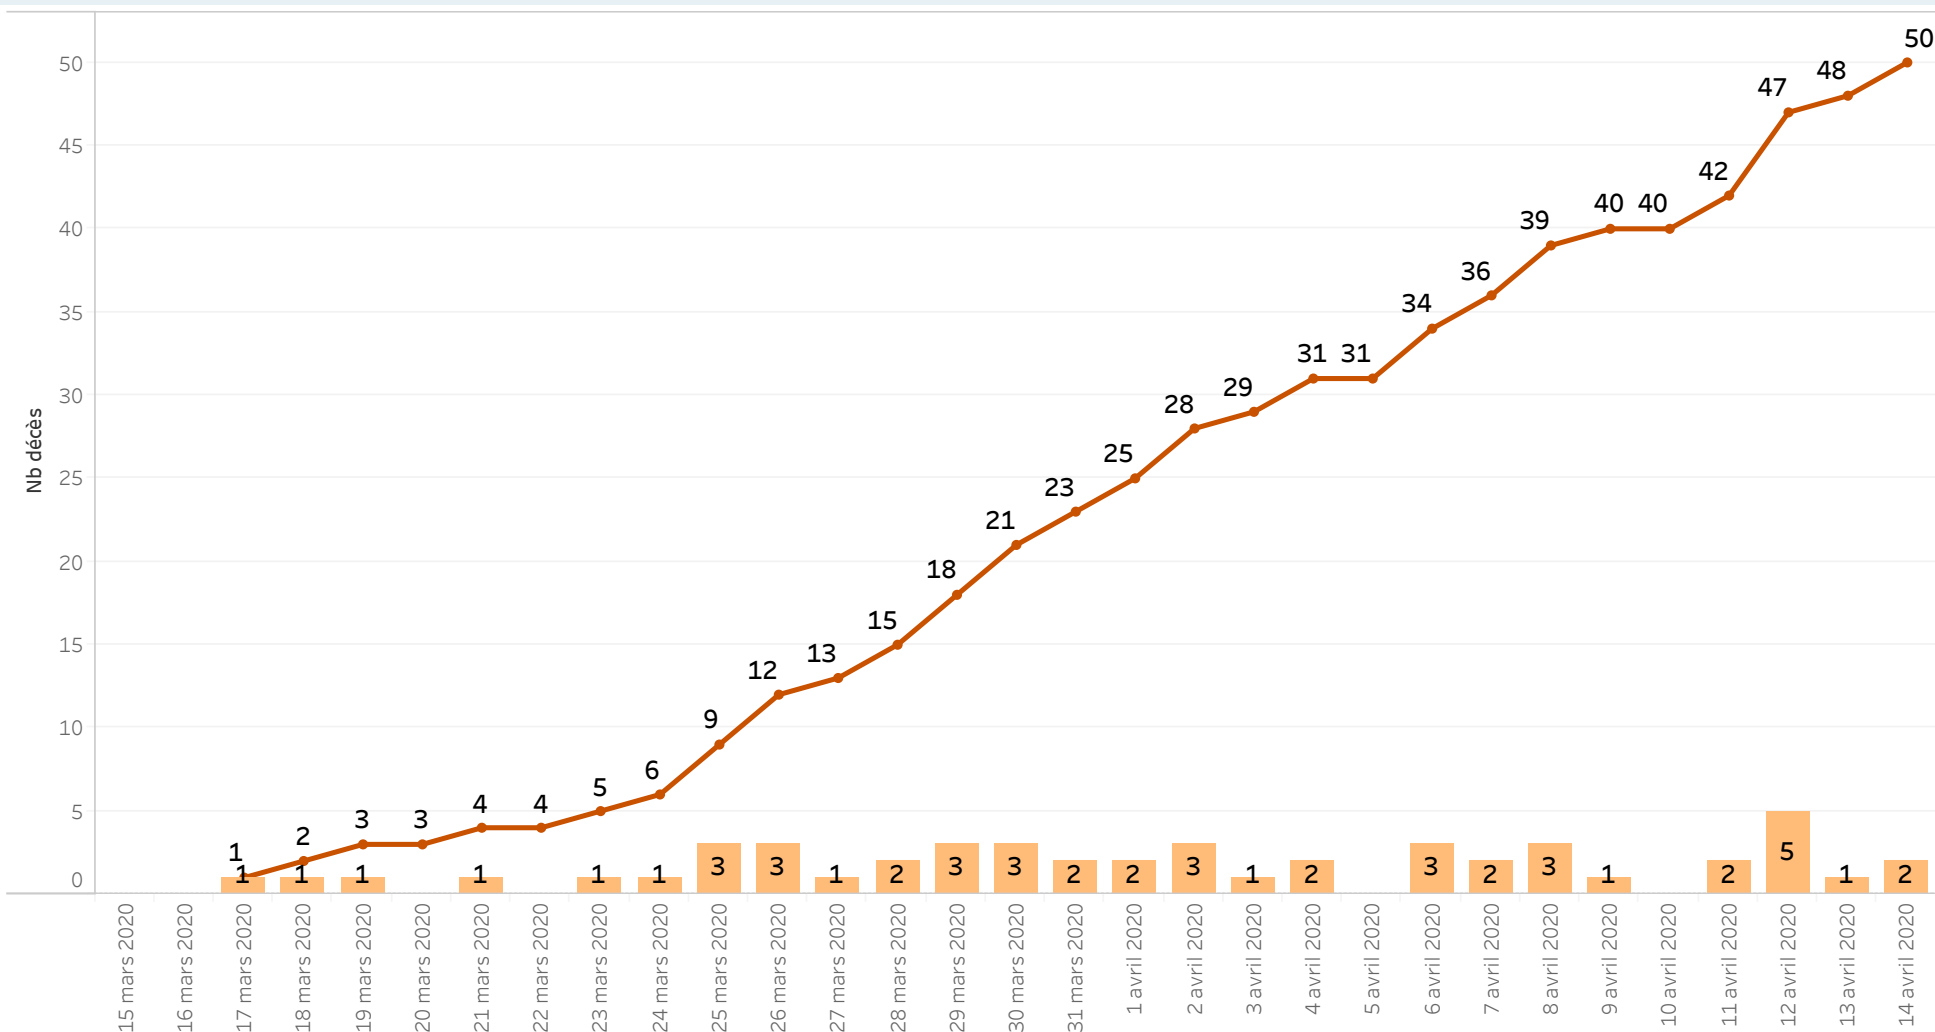

## Neuchâtel - Cas COVID-19 positifs

### Evolution des cas selon date de prélèvement

#### Noms de mesures

- Cumul des cas COVID-19 positifs
- Nombre de cas journalier

Les données proviennent des déclarations de laboratoire. Les résultats sont transmis entre 24 et 72 heures après le prélèvement.

## Neuchâtel - Cas COVID-19 positifs Hospitalisations

Noms de mesures  
■ Cumul des décès  
■ Nombre de décès journalier

Sont comptabilisées les personnes dont le décès peut être attribué au COVID-19, qu'elles aient été testées positif ou non. Les chiffres publiés sont basés sur la date de décès.  
 Les déclarations de décès parviennent tardivement au service de la santé publique, expliquant ainsi l'évolution des données publiées quotidiennement.