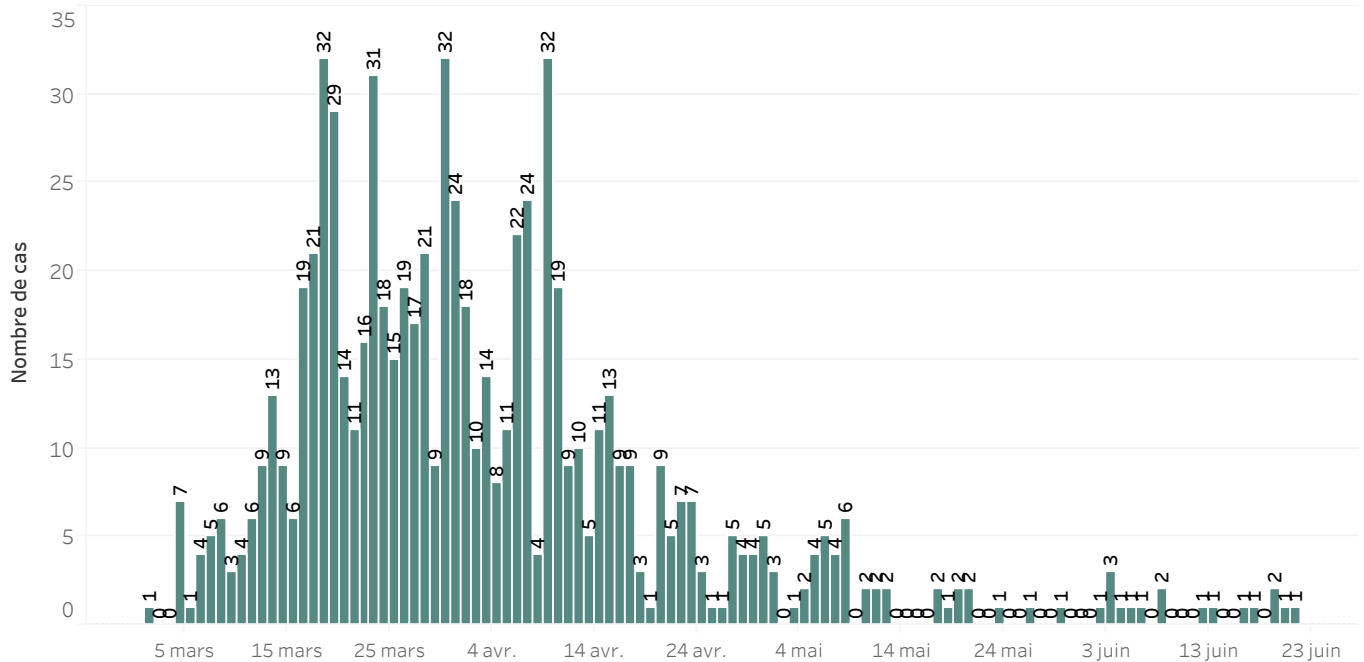

## Point de situation statistique dans le canton de Neuchâtel Coronavirus - COVID-19

Plage de dates  
1 mars 2020 à 22 juin 2020

### Nombre de cas positifs selon la date de prélèvement

### Cumul des cas positifs selon la date de prélèvement, par classe d'âge