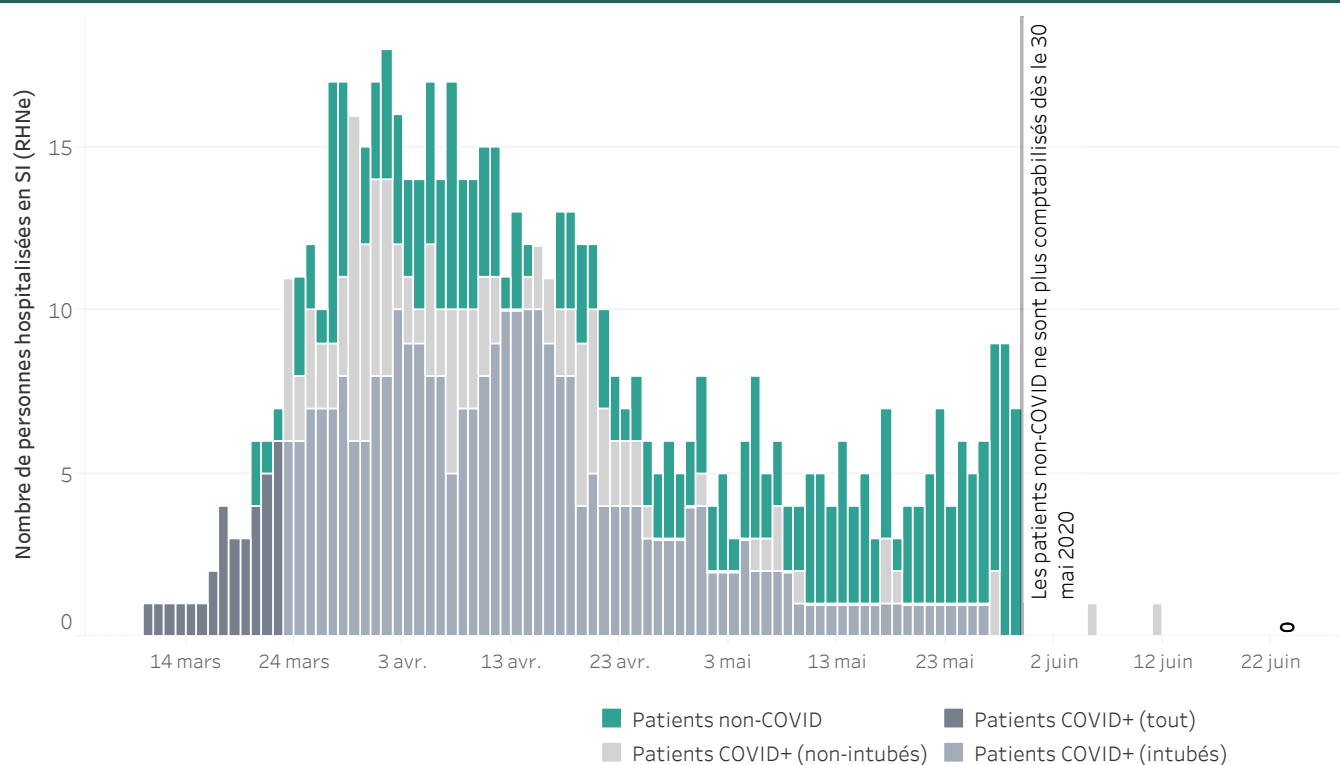

Hospitalisation en soins intensifs (RHNe)