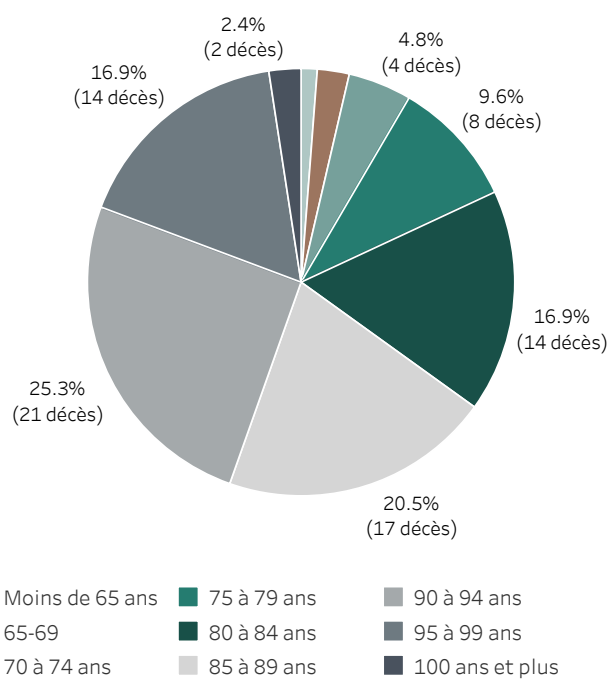

Répartition des décès selon la classe d'âge