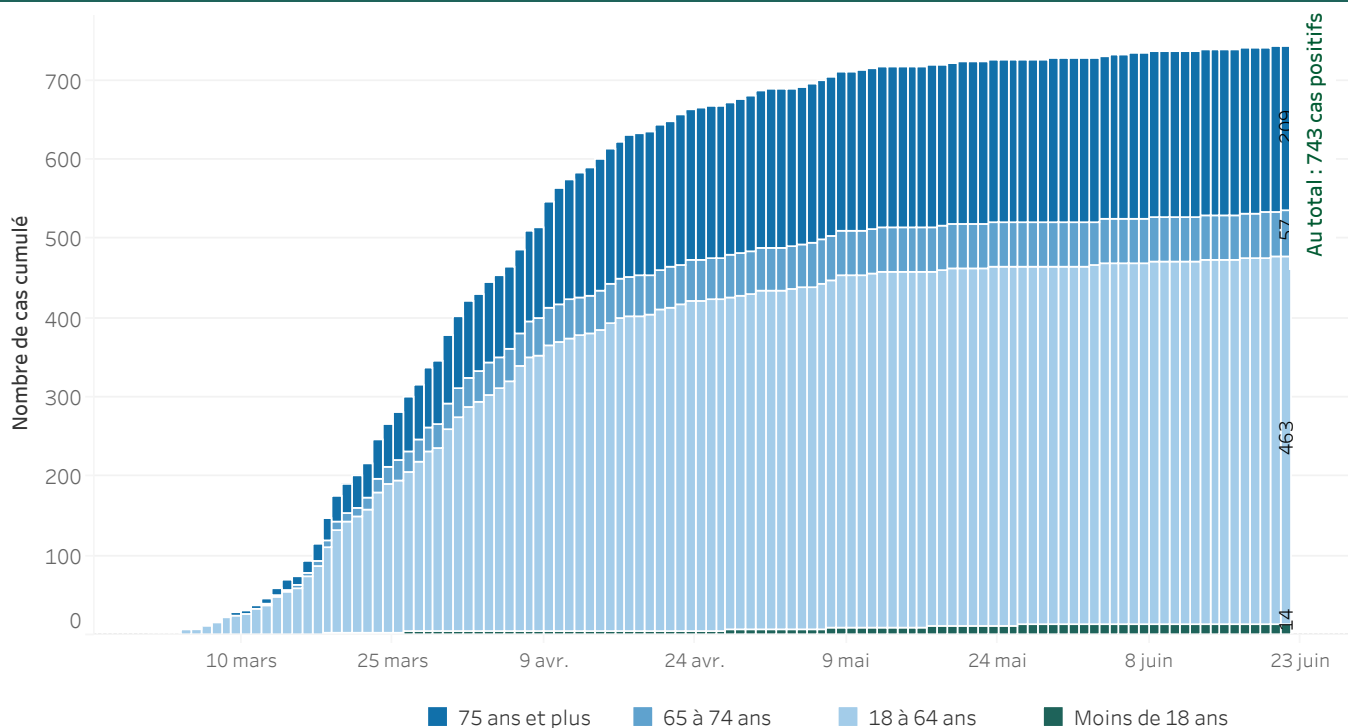

## Point de situation statistique dans le canton de Neuchâtel Coronavirus - COVID-19

Plage de dates  
1 mars 2020 à 22 juin 2020

### Nombre de cas positifs selon la date de prélèvement

### Cumul des cas positifs selon la date de prélèvement, par classe d'âge