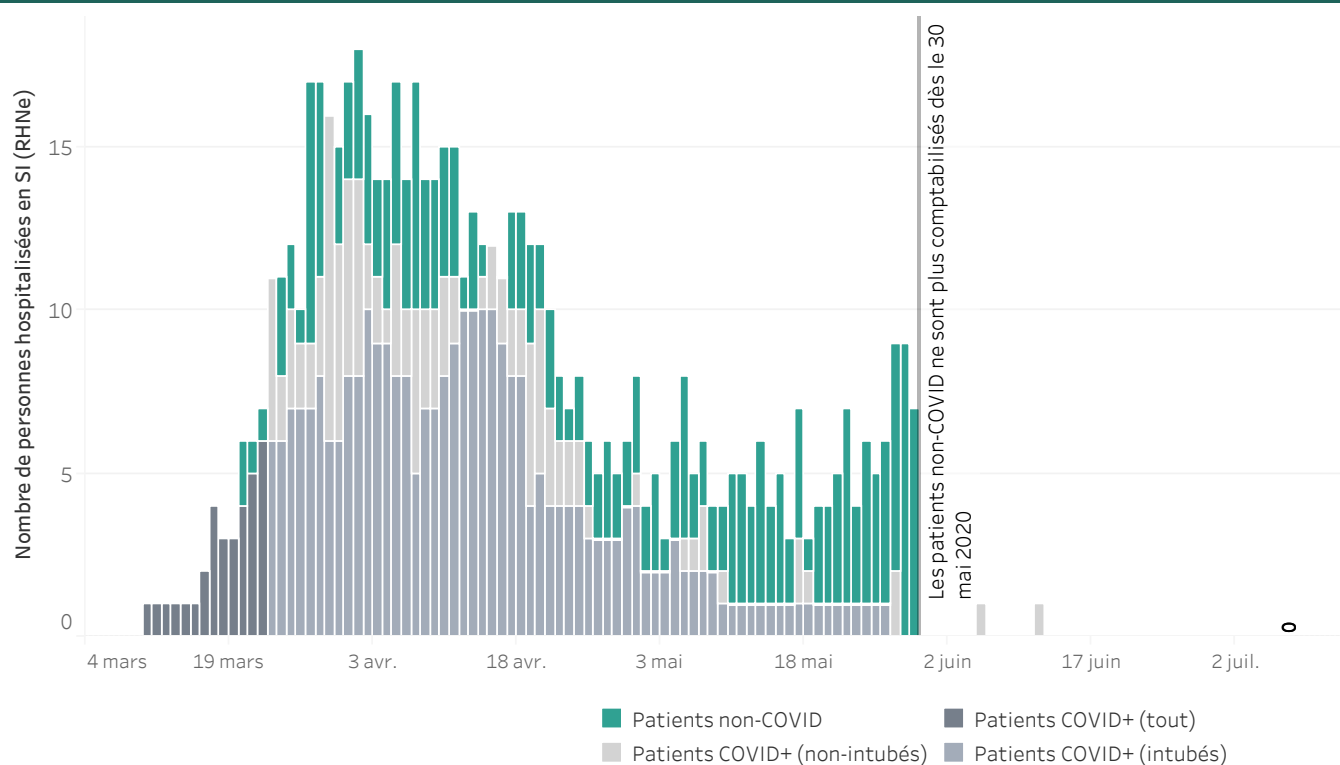

Hospitalisation en soins intensifs (RHNe)