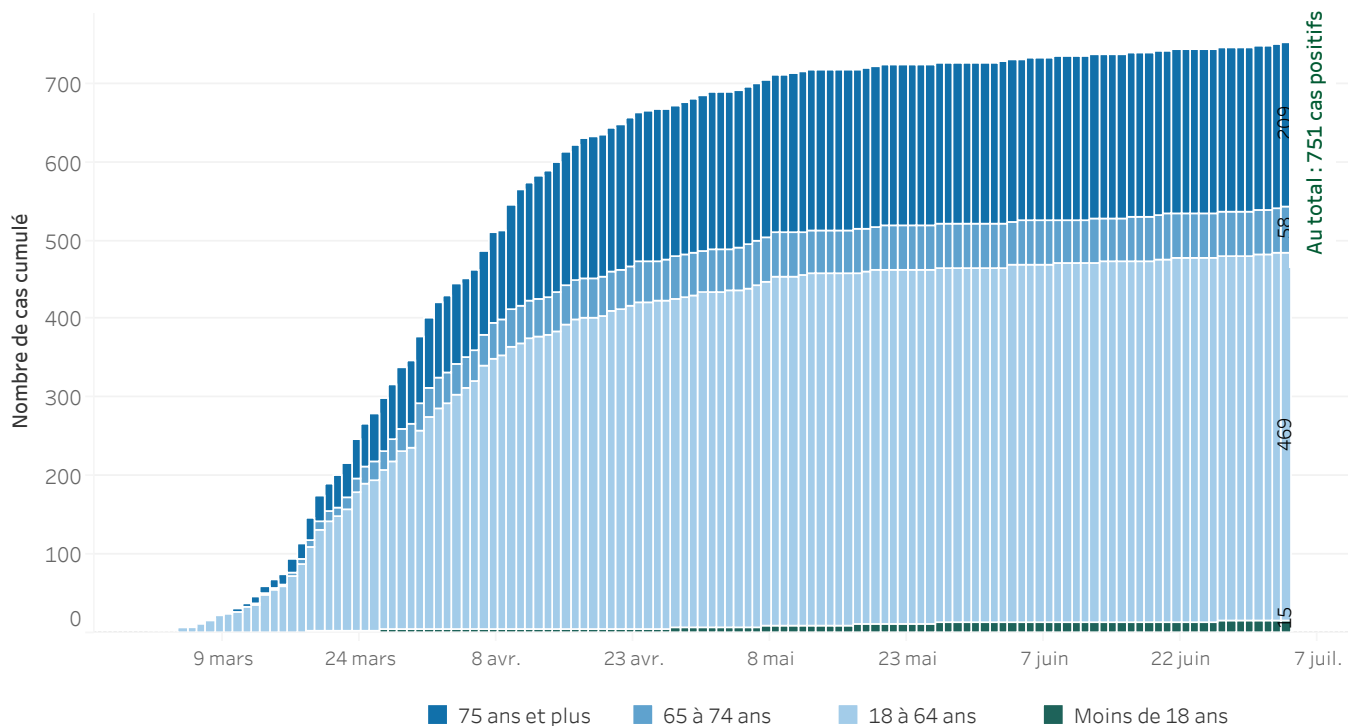

## Point de situation statistique dans le canton de Neuchâtel Coronavirus - COVID-19

Plage de dates  
1 mars 2020 à 7 juillet 2020

### Nombre de cas positifs selon la date de prélèvement

### Cumul des cas positifs selon la date de prélèvement, par classe d'âge