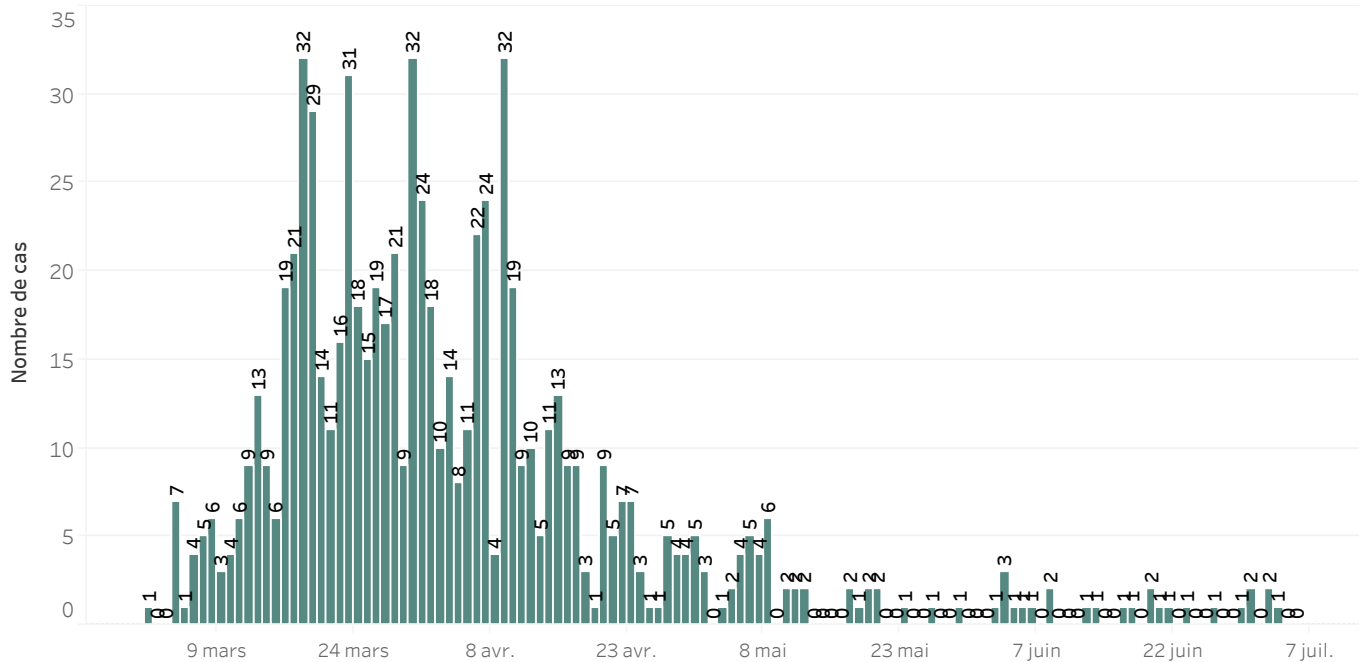

## Point de situation statistique dans le canton de Neuchâtel Coronavirus - COVID-19

Plage de dates  
1 mars 2020 à 7 juillet 2020

### Nombre de cas positifs selon la date de prélèvement

### Cumul des cas positifs selon la date de prélèvement, par classe d'âge

### Cumul des décès selon la date de décès, par lieu