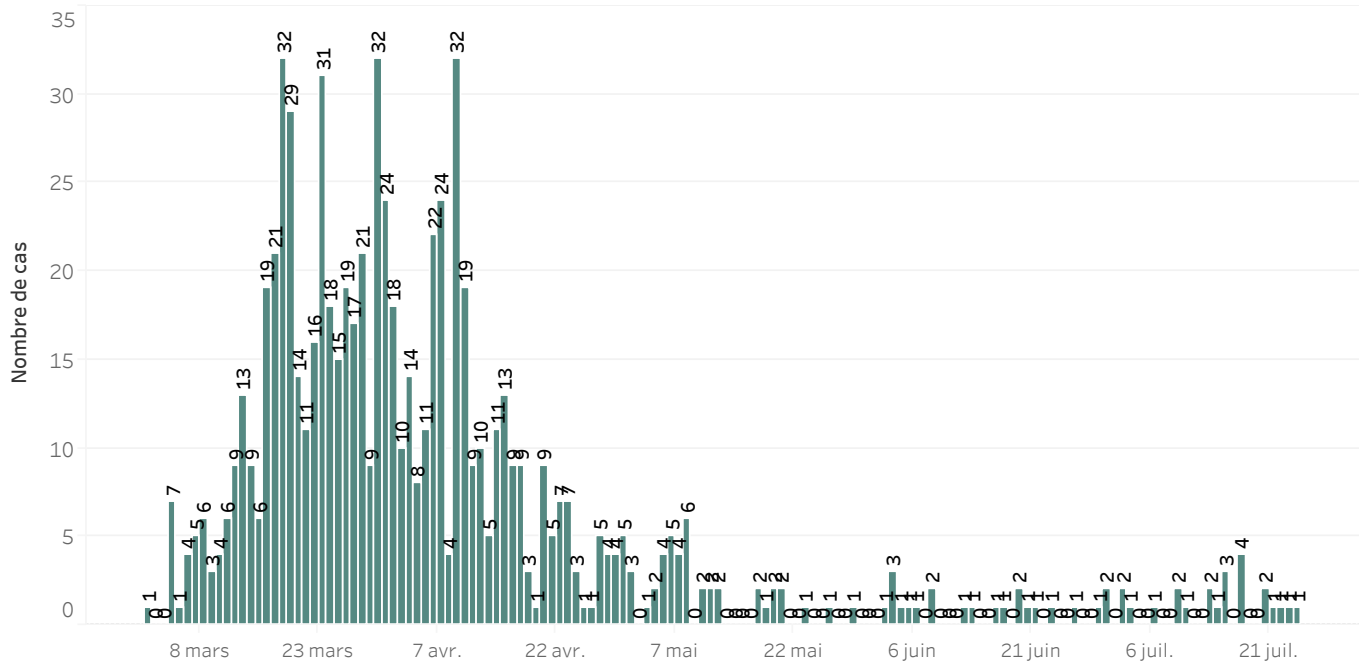

Point de situation statistique dans le canton de Neuchâtel Coronavirus - COVID-19

Plage de dates
1 mars 2020 à 26 juillet 2020

Nombre de cas positifs selon la date de prélèvement

Cumul des cas positifs selon la date de prélèvement, par classe d'âge