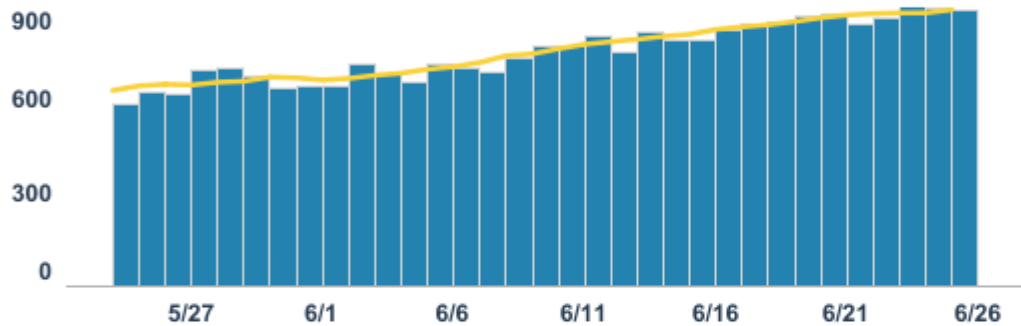

00000000000000
4E4344484853

00000000000000
434F5849442D3139

00000000000000 00000000000000 00000000000000 00000000000000
434F5849442D3139 4E6F727468 4361726F6C696E61 44617368626F617264

00000000000000 00000000 0000 00000000 0000 0000 00000000 0000000000000000 00000000 00000000 00000000 0000 000000
486E6F77696E67 7768656E 726F 6469616C 7578 6F72 646F776E 6D65617375726573 74686174 736C6F77 746865 737872656164 6F68 746865
7669727573 646578656E6473 6F6E 4E6F727468 4361726F6C696E6173 74657374696E672C 74726163696E67 616E64 7472656E64732E 54686973
64617368626F619264 78726F7869646573 616E 6F78657278696977 6F6E 746865 68697472696973 616E64 63617861636974696573 74686174 746865
7374617265 6973 686F6C6C6F77696E672E

Daily Cases

Daily Tests

Daily Number of People Currently Hospitalized

County Map by Cases

(Click to highlight |  | [invert map](#))

44.617368626F617264

434c49 5375727665696c616f6365 282f64617368626f6172642f636c692d7375727665696c616f636529