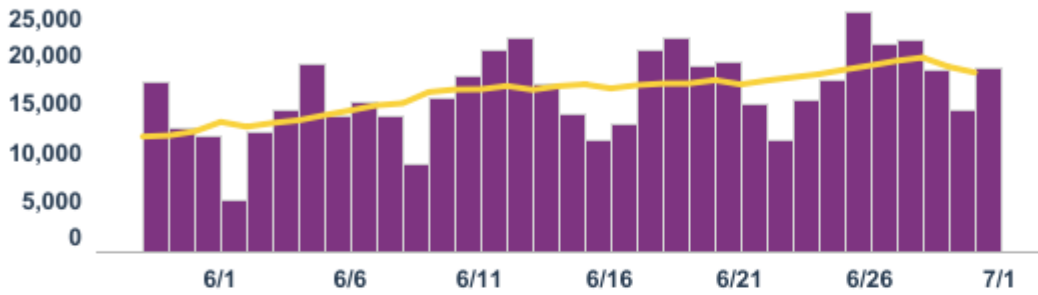

00000000000000
4E4344484853

00000000000000
434F5849442D3139

00000000000000 00000000000000 00000000000000 00000000000000
434F5849442D3139 4E6F727468 4361726F6C696E61 44617368626F617264

00000000000000 00000000 0000 00000000 0000 0000 00000000 0000000000000000 00000000 00000000 00000000 0000 000000
486E6F77696E67 7768656E 726F 6469616C 7578 6F72 646F776E 6D65617375726573 74686174 736C6F77 746865 737872656164 6F68 746865
7669727573 646578656E6473 6F6E 4E6F727468 4361726F6C696E6173 74657374696E672C 74726163696E67 616E64 7472656E64732E 54686973
64617368626F619264 78726F7869646573 616E 6F78657278696577 6F6E 746865 68697472696373 616E64 63617861636974696573 74686174 746865
7374617265 6973 686F6C6C6F77696E672E

Daily Cases

**LAB-CONFIRMED
CASES**

64,670

Daily Tests

COMPLETED TESTS

910,033

Daily Number of People Currently Hospitalized

**CURRENTLY
HOSPITALIZED**