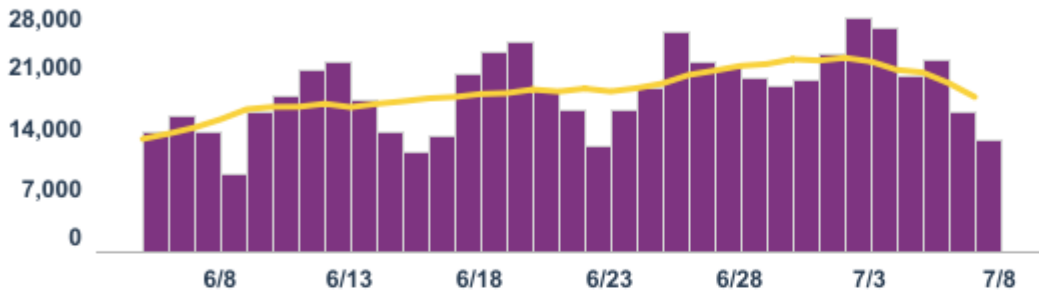

00000000000000
4E4344484853

00000000000000
434F5849442D3139

00000000000000 00000000000000 00000000000000 00000000000000
434F5849442D3139 4E6F727468 4361726F6C696E61 44617368626F617264

00000000000000 00000000 0000 00000000 0000 0000 00000000 0000000000000000 00000000 00000000 00000000 0000 000000
486E6F77696E67 7768656E 726F 6469616C 7578 6F72 646F776E 6D65617375726573 74686174 736C6F77 746865 737872656164 6F68 746865
7669727573 646578656E6473 6F6E 4E6F727468 4361726F6C696E6173 74657374696E672C 74726163696E67 616E64 7472656E64732E 54686973
64617368626F619264 78726F7869646573 616E 6F78657278696977 6F6E 746865 68697472696973 616E64 63617861636974696573 74686174 746865
7374617265 6973 686F6C6C6F77696E672E

Daily Cases

**LAB-CONFIRMED
CASES**

75,875

Daily Tests

COMPLETED TESTS

1,071,290

Daily Number of People Currently Hospitalized

**CURRENTLY
HOSPITALIZED**