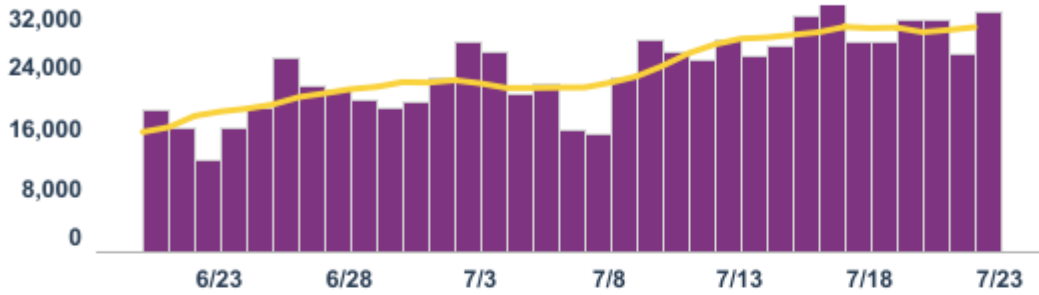

00000000000000  
4E4344484853

00000000000000  
434F5849442D3139

00000000000000 00000000000000 00000000000000 00000000000000  
434F5849442D3139 4E6F727468 4361726F6C696E61 44617368626F617264

00000000000000 00000000 0000 00000000 0000 0000 00000000 0000000000000000 00000000 000000000000 0000 000000  
7669727573 646578656E6473 6F6E 4E6F727468 4361726F6C696E61'73 74657374696E672C 74726163696E67 616E64 7472656E64732E 54686973  
64617368626F619964 78726F7869646573 616E 6F78657278696977 6F6E 746865 68697472696973 616E64 63617861636974696573 74686194 746865  
7374617263 6973 686F6C6C6F77696E672E

### Daily Cases

**LAB-CONFIRMED  
CASES**

**105,001**

### Daily Tests

**COMPLETED TESTS**

**1,491,820**

### Daily Number of People Currently Hospitalized

**CURRENTLY  
HOSPITALIZED**

**1,137**