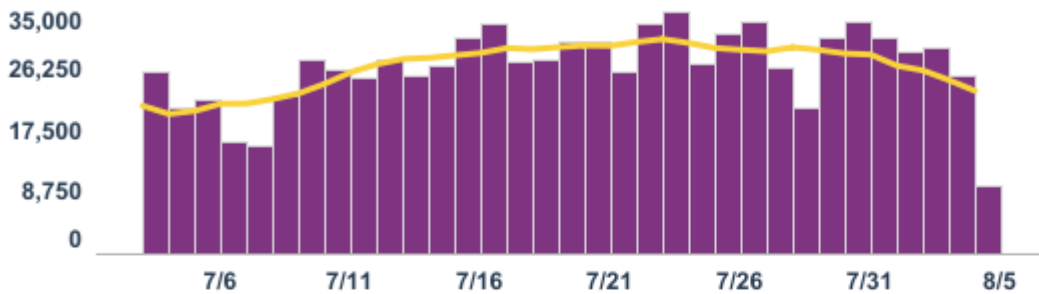

00000000000000
4E4344484853

00000000000000
434F5849442D3139

00000000000000 00000000000000 00000000000000 00000000000000
434F5849442D3139 4E6F727468 4361726F6C696E61 44617368626F617264

00000000000000 00000000 0000 00000000 0000 0000 00000000 0000000000000000 00000000 00000000 000000 000000000000 0000 000000
7669727573 646578656E6473 6F6E 4E6F727468 4361726F6C696E61'73 74657374696E672C 74726163696E67 616E64 7472656E64732E 54686973
64617368626F617264 78726F7869646573 616E 6F78657278696577 6F6E 746865 68697472696373 616E64 63617861636974696573 74686174 746865
7374617265 6973 686F6C6C6F77696E672E

Daily Cases

**LAB-CONFIRMED
CASES**

128,161

Daily Tests

COMPLETED TESTS

1,854,026

Daily Number of People Currently Hospitalized

**CURRENTLY
HOSPITALIZED**