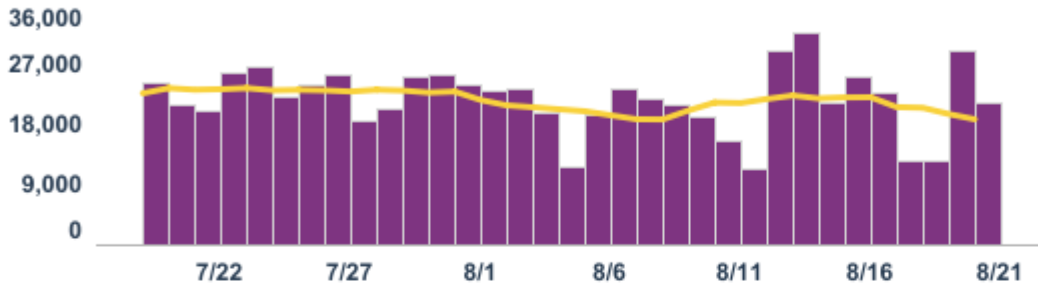

00000000000000
4E4344484853

00000000000000
434F5849442D3139

00000000000000 00000000000000 00000000000000 00000000000000
434F5849442D3139 4E6F727468 4361726F6C696E61 44617368626F617264

00000000000000 00000000 0000 00000000 0000 0000 00000000 0000000000000000 00000000 000000000000 0000 000000
7669727573 646578656E6473 6F6E 4E6F727468 4361726F6C696E61'73 74657374696E672C 74726163696E67 616E64 7472656E64732E 54686973
64617368626F619964 78726F7869646573 616E 6F78657278696977 6F6E 746865 68697472696973 616E64 63617861636974696573 74686194 746865
7374617263 6973 686F6C6C6F77696E672E

Daily Cases

**LAB-CONFIRMED
CASES**

149,904

Daily Tests

COMPLETED TESTS

2,003,307

Daily Number of People Currently Hospitalized

**CURRENTLY
HOSPITALIZED**