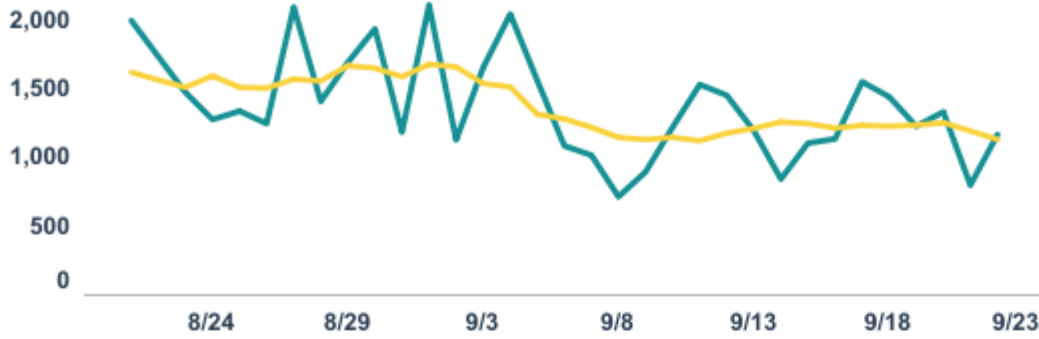

00000000000000  
4E4344484853

00000000000000  
434F5849442D3139

00000000000000 00000000000000 00000000000000 00000000000000  
434F5849442D3139 4E6F727468 4361726F6C696E61 44617368626F617264

00000000000000 00000000 0000 00000000 0000 0000 00000000 0000000000000000 00000000 000000000000 0000 000000  
7669727573 646578656E6473 6F6E 4E6F727468 4361726F6C696E61'73 74657374696E672C 74726163696E67 616E64 7472656E64732E 54686973  
64617368626F619264 78726F7869646573 616E 6F78657278696977 6F6E 746865 68697472696973 616E64 63617861636974696573 74686194 746865  
7374617263 6973 686F6C6C6F77696E672E

### Daily Cases