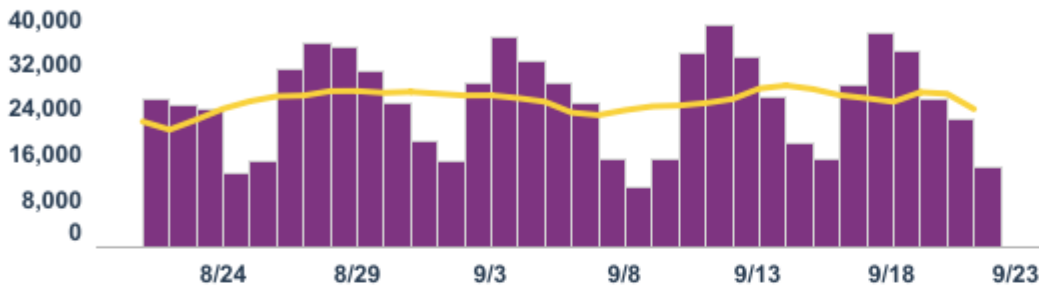

Daily Tests